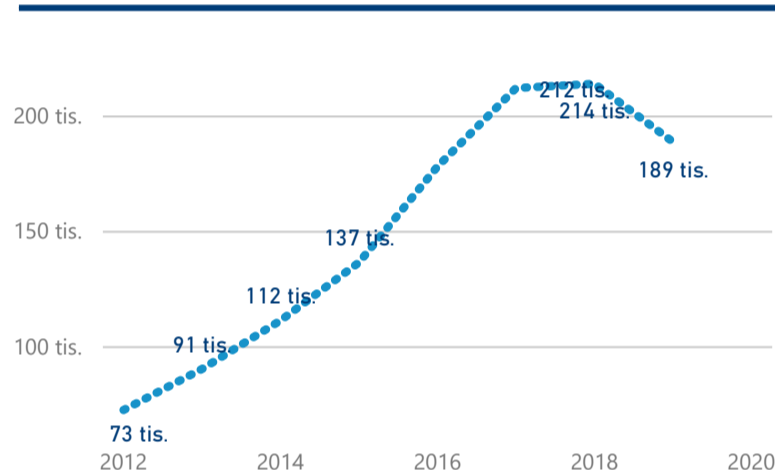

115 159

Hotel 5*

36 990

rok 2018

Počet turistů v HUZ

Počet přenocování v HUZ

Průměrná doba pobytu (dny)

Sezonální srovnání