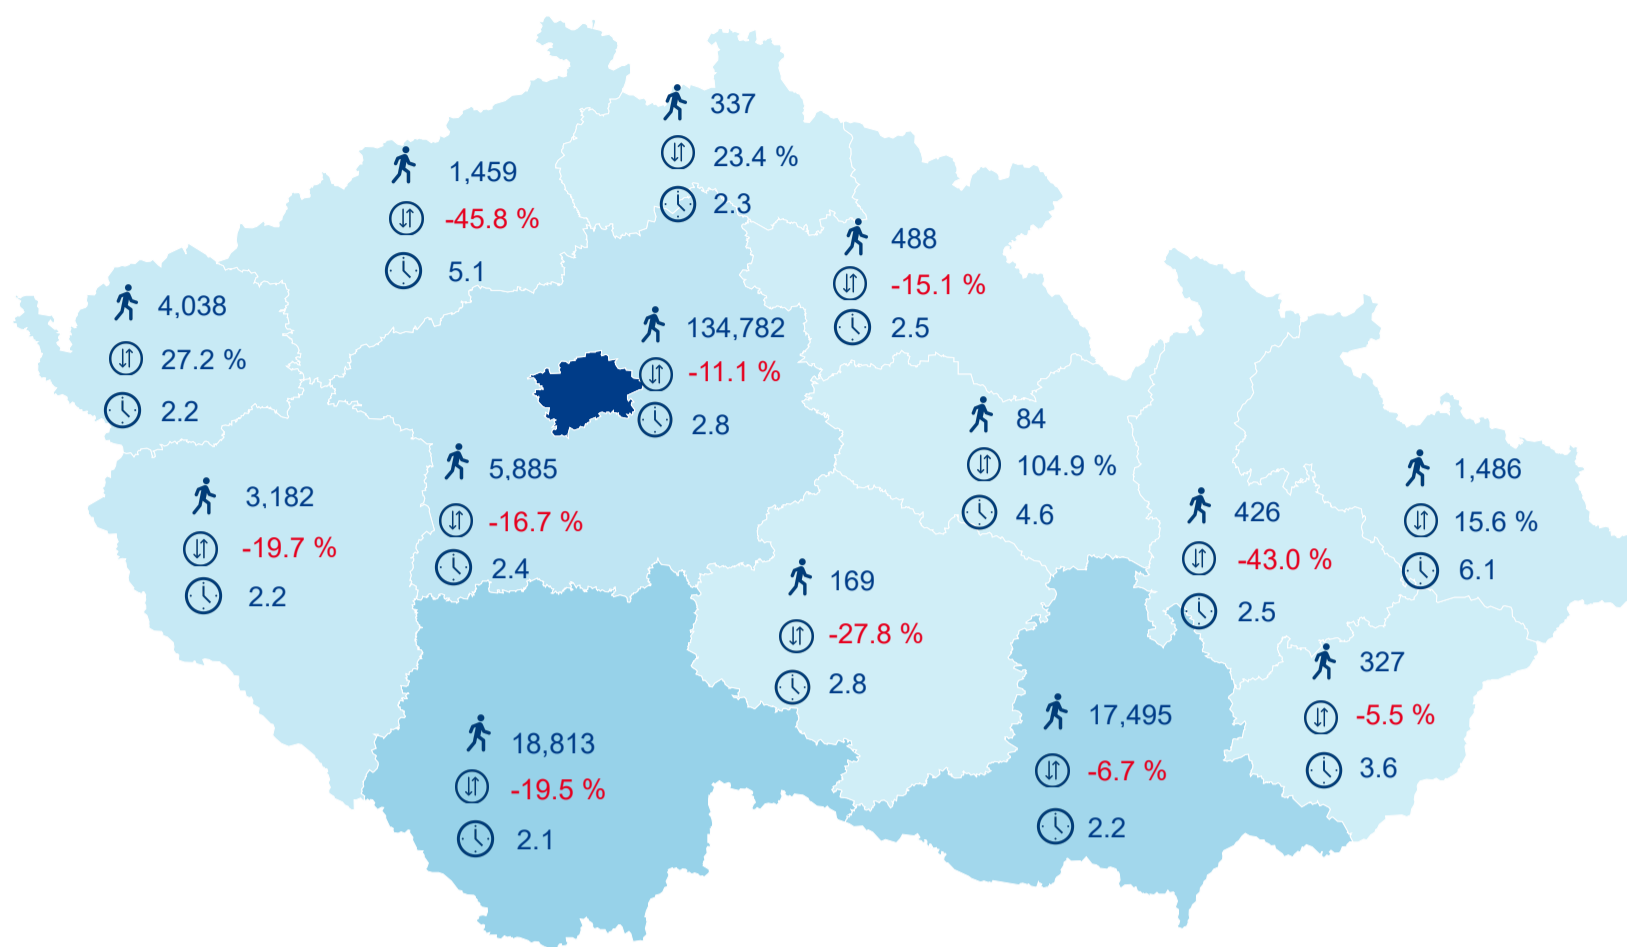

Hromadná ubytovací zařízení dle krajů

188 971

Počet turistů v HUZ

-11,77%

Meziroční změna počtu turistů 2019/2018

314 432

Počet nocí strávených v HUZ

2,66

Průměrná doba pobytu (dny)

Legenda

příjezdy turistů

- max
- střed
- min

Top kategorie

Hotel 4*

239 632

Hotel 3*

115 159

Hotel 5*

36 990

rok 2018

Počet turistů v HUZ

Počet přenocování v HUZ

Průměrná doba pobytu (dny)

Sezonální srovnání

Rozložení v krajích

Praha a regiony

Legenda ● Praha ● Regiony mimo Prahu

Zdroj: Statistiky HUZ, Český statistický úřad, 2019