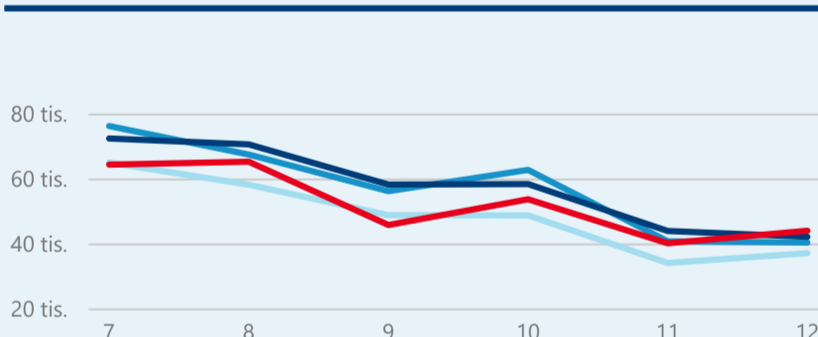

Průměrná doba pobytu (dny)

Legenda

příjezdy turistů

- max
- střed
- min

Top kategorie

Hotel 4*

239 632

Hotel 3*

115 159

Hotel 5*

36 990

rok 2018

Počet turistů v HUZ

Počet přenocování v HUZ

Průměrná doba pobytu (dny)

Sezonální srovnání