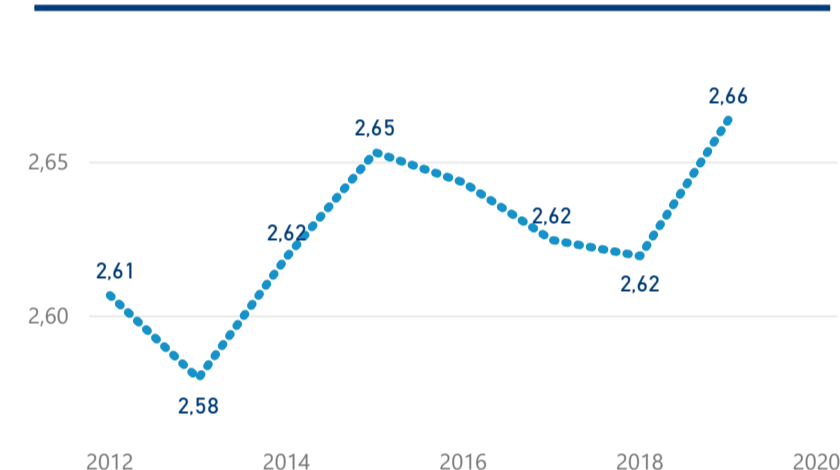

Průměrná doba pobytu (dny)

Legenda

příjezdy turistů

- max
- střed
- min

Top kategorie

Hotel 4*

239 632

Hotel 3*

115 159

Hotel 5*

36 990

rok 2018

Počet turistů v HUZ

Počet přenocování v HUZ

Průměrná doba pobytu (dny)

Sezonální srovnání