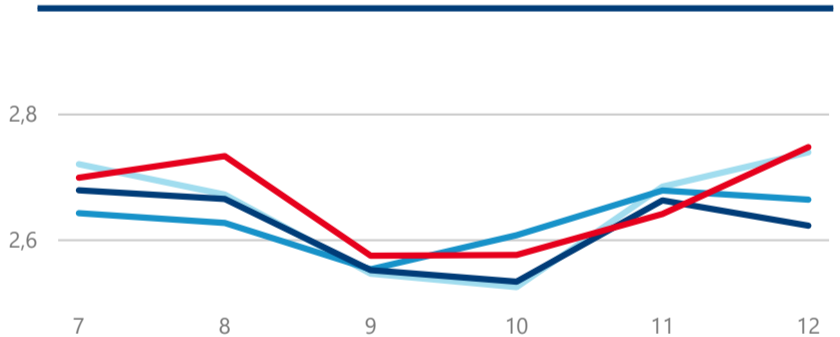

Průměrná doba pobytu (dny)

Legenda

příjezdy turistů

- max
- střed
- min

Top kategorie

Hotel 4*

239 632

Hotel 3*

115 159

Hotel 5*

36 990

rok 2018

Počet turistů v HUZ

Počet přenocování v HUZ

Průměrná doba pobytu (dny)

Sezonální srovnání