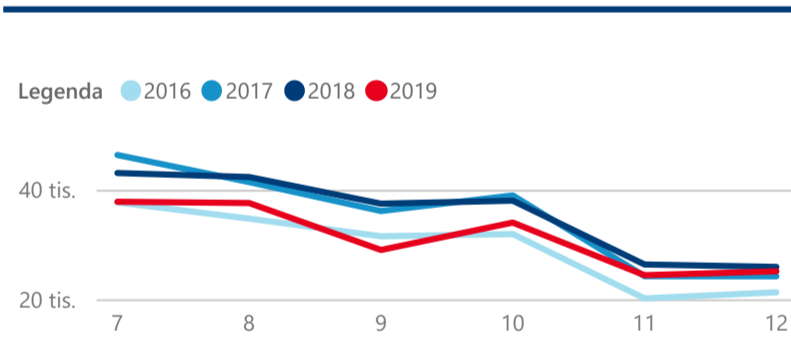

Průměrná doba pobytu (dny)

Legenda

příjezdy turistů

- max
- střed
- min

Top kategorie

Hotel 4*

239 632

Hotel 3*

115 159

Hotel 5*

36 990

rok 2018

Počet turistů v HUZ

Počet přenocování v HUZ

Průměrná doba pobytu (dny)

Sezonální srovnání