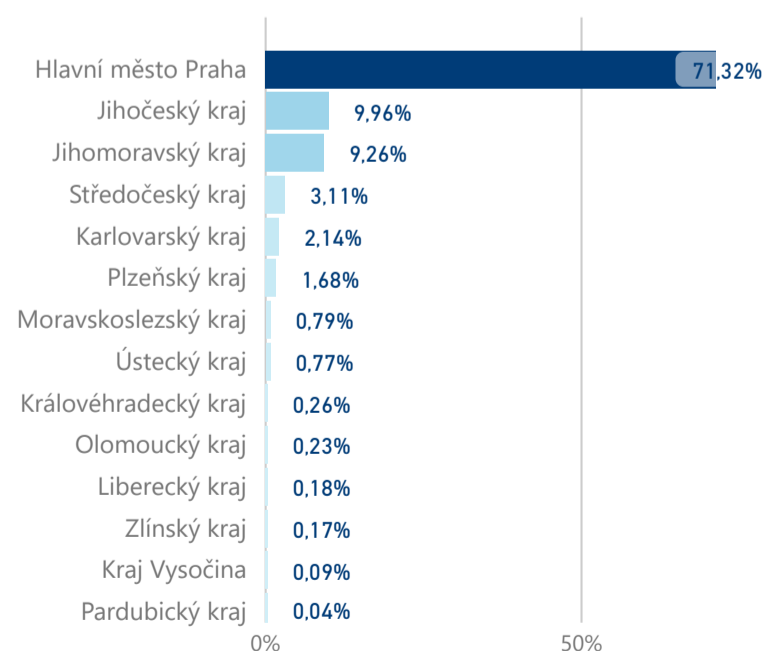

Rozložení v krajích

Praha a regiony

Legenda ● Praha ● Regiony mimo Prahu

Zdroj: Statistiky HUZ, Český statistický úřad, 2019