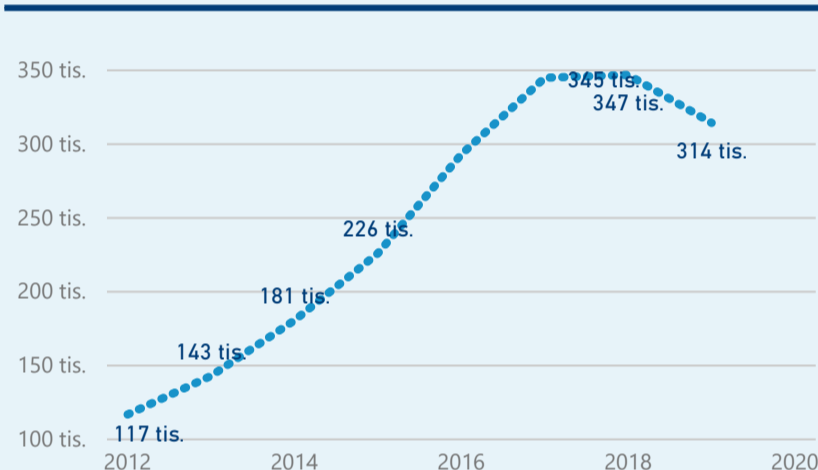

Průměrná doba pobytu (dny)

Legenda

příjezdy turistů

- max
- střed
- min

Top kategorie

Hotel 4*

239 632

Hotel 3*

115 159

Hotel 5*

36 990

rok 2018

Počet turistů v HUZ

Počet přenocování v HUZ

Průměrná doba pobytu (dny)

Sezonální srovnání