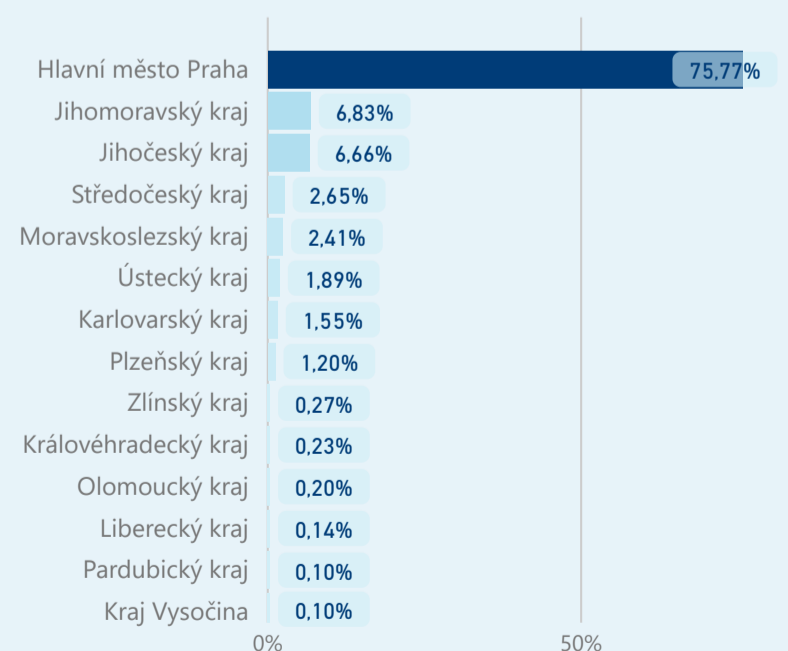

Rozložení v krajích

Praha a regiony

Legenda ● Praha ● Regiony mimo Prahu

Zdroj: Statistiky HUZ, Český statistický úřad, 2019