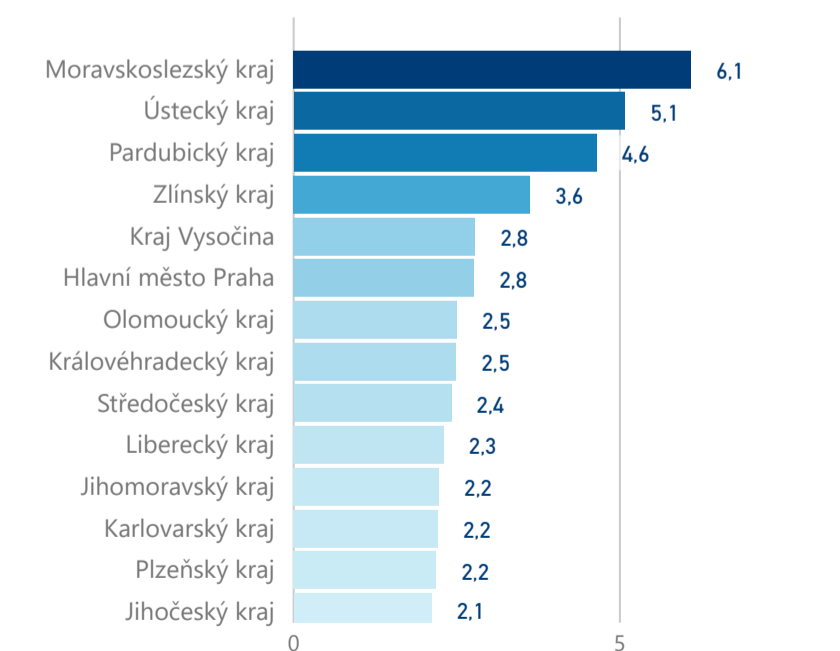

Rozložení v krajích

Praha a regiony

Legenda ● Praha ● Regiony mimo Prahu

Zdroj: Statistiky HUZ, Český statistický úřad, 2019