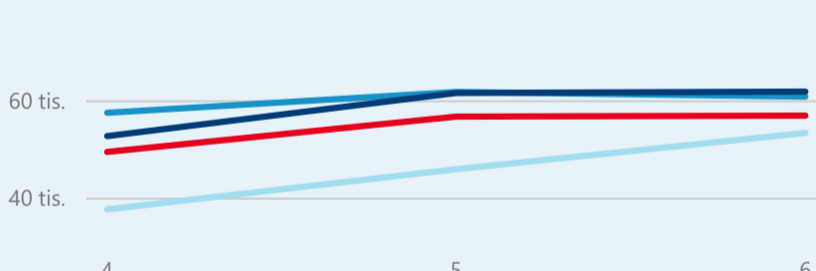

Průměrná doba pobytu (dny)

Legenda příjezdy turistů

- max
- střed
- min

Top kategorie

Hotel 4*

239 632

Hotel 3*

115 159

Hotel 5*

36 990

rok 2018

Počet turistů v HUZ

Počet přenocování v HUZ

Průměrná doba pobytu (dny)

Sezonální srovnání

Rozložení v krajích