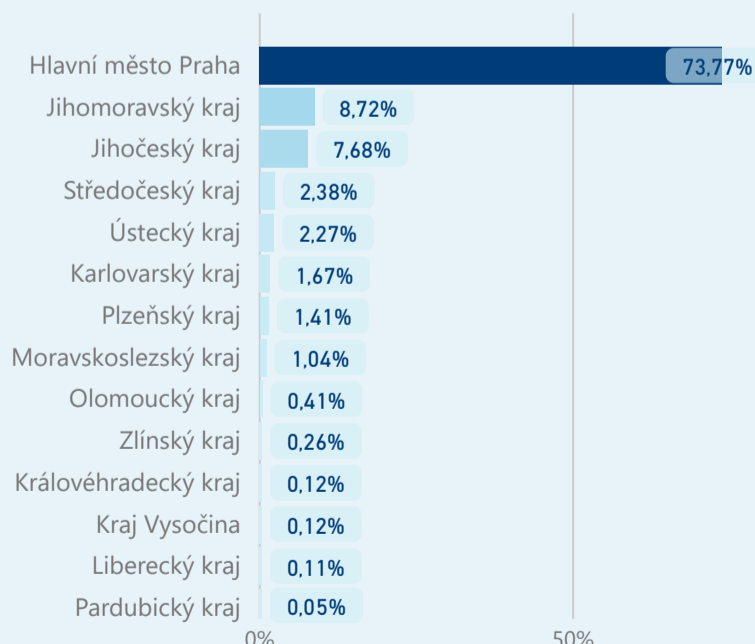

Hotel 5*

36 990

rok 2018

Počet turistů v HUZ

Počet přenocování v HUZ

Průměrná doba pobytu (dny)

Sezonální srovnání

Rozložení v krajích