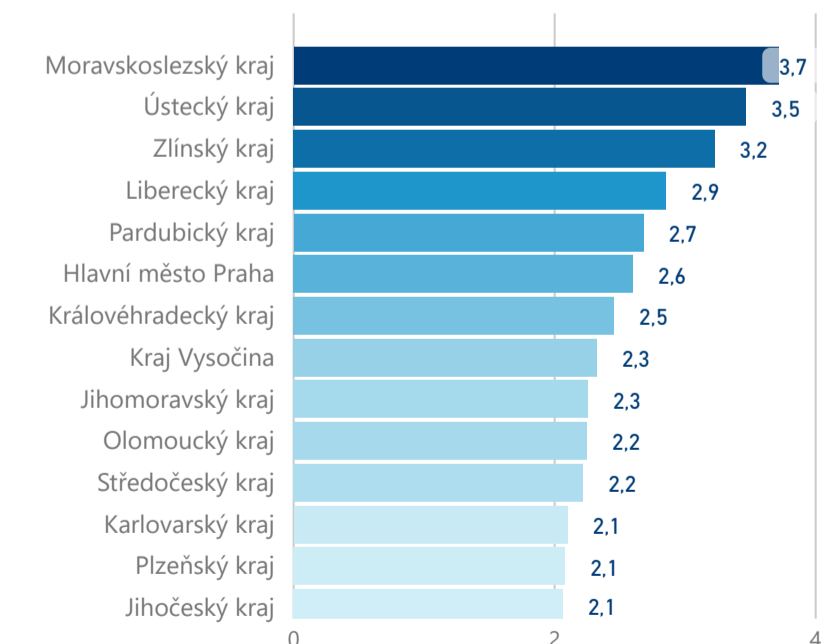

Hotel 5*

36 990

rok 2018

Počet turistů v HUZ

Počet přenocování v HUZ

Průměrná doba pobytu (dny)

Sezonální srovnání

Rozložení v krajích