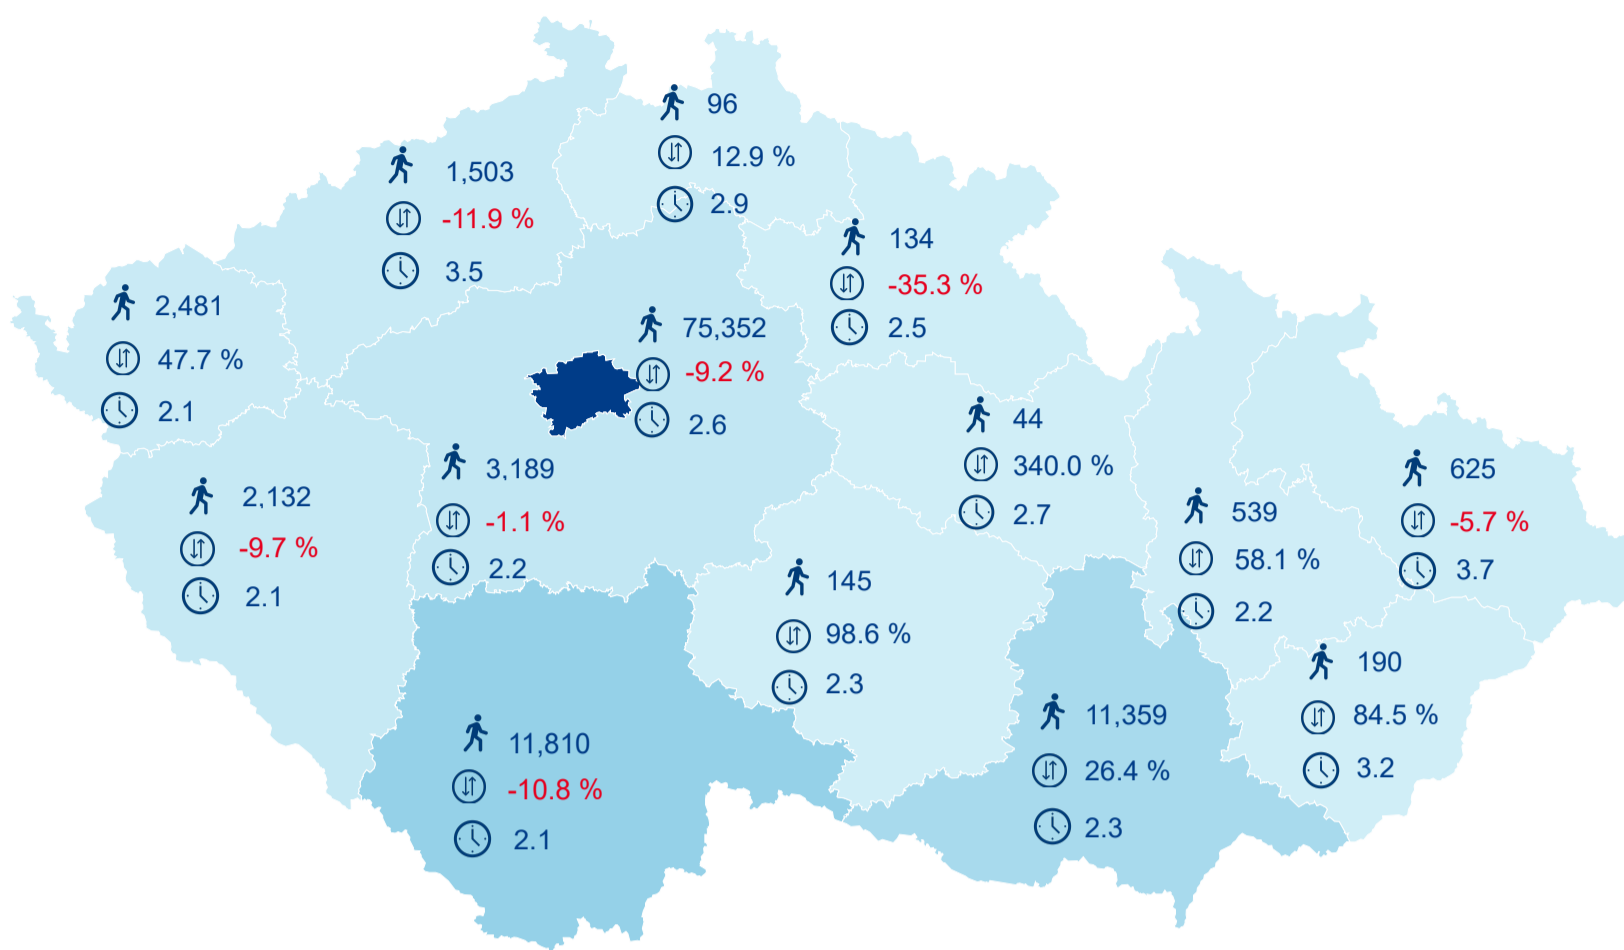

Hromadná ubytovací zařízení dle krajů

109 599

Počet turistů v HUZ

-5,21%

Meziroční změna počtu turistů 2019/2018

163 474

Počet nocí strávených v HUZ

2,49

Průměrná doba pobytu (dny)

Legenda příjezdy turistů

- max
- střed
- min

Top kategorie

Hotel 4*

239 632

Hotel 3*

115 159

Hotel 5*

36 990

rok 2018

Počet turistů v HUZ

Počet přenocování v HUZ

Průměrná doba pobytu (dny)

Sezonální srovnání

Rozložení v krajích

Praha a regiony

Legenda ● Praha ● Regiony mimo Prahu

Zdroj: Statistika HUZ, Český statistický úřad, 2019