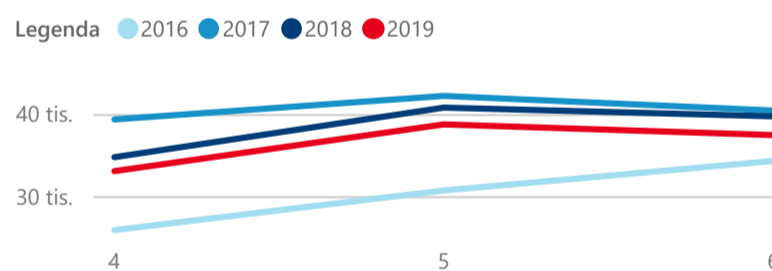

Průměrná doba pobytu (dny)

Legenda příjezdy turistů

- max
- střed
- min

Top kategorie

Hotel 4*

239 632

Hotel 3*

115 159

Hotel 5*

36 990

rok 2018

Počet turistů v HUZ

Počet přenocování v HUZ

Průměrná doba pobytu (dny)

Sezonální srovnání

Rozložení v krajích