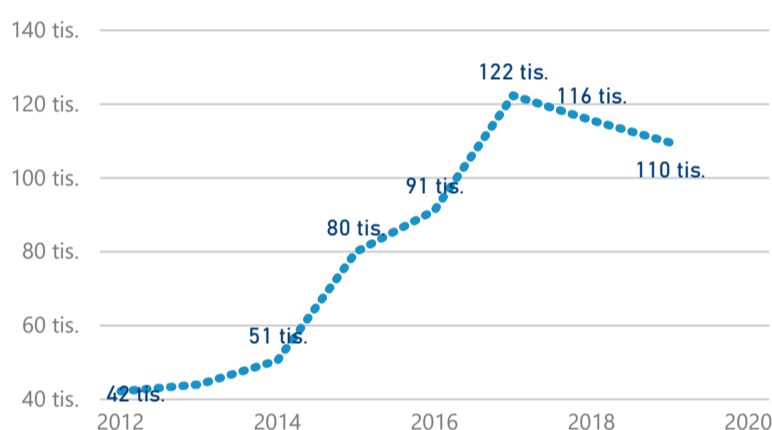

Průměrná doba pobytu (dny)

Legenda příjezdy turistů

- max
- střed
- min

Top kategorie

Hotel 4*

239 632

Hotel 3*

115 159

Hotel 5*

36 990

rok 2018

Počet turistů v HUZ

Počet přenocování v HUZ

Průměrná doba pobytu (dny)

Sezonální srovnání

Rozložení v krajích