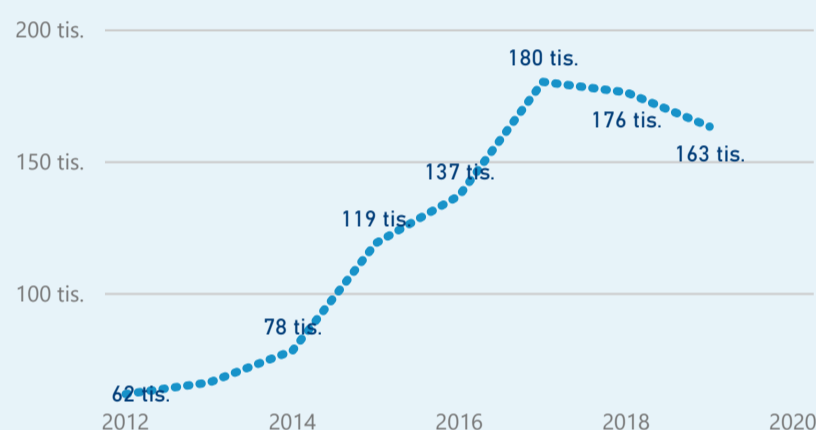

Průměrná doba pobytu (dny)

Legenda příjezdy turistů

- max
- střed
- min

Top kategorie

Hotel 4*

239 632

Hotel 3*

115 159

Hotel 5*

36 990

rok 2018

Počet turistů v HUZ

Počet přenocování v HUZ

Průměrná doba pobytu (dny)

Sezonální srovnání

Rozložení v krajích