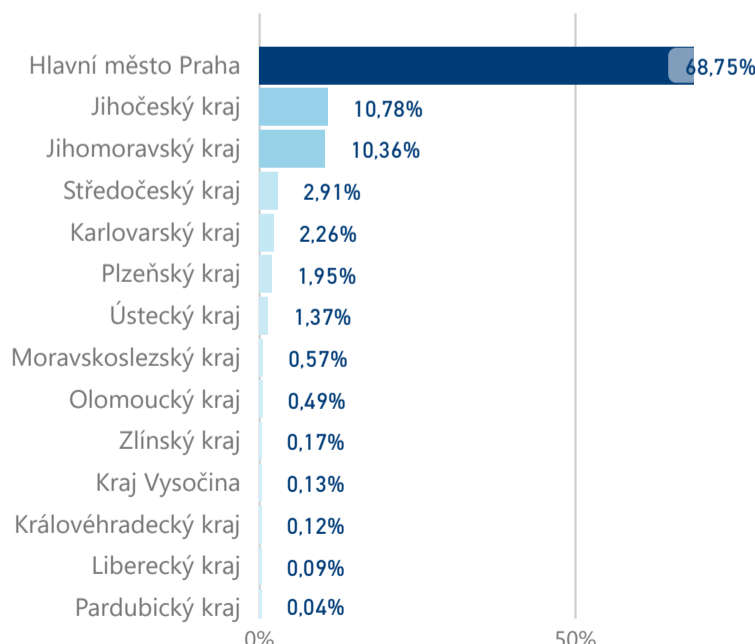

Hotel 5*

36 990

rok 2018

Počet turistů v HUZ

Počet přenocování v HUZ

Průměrná doba pobytu (dny)

Sezonální srovnání

Rozložení v krajích