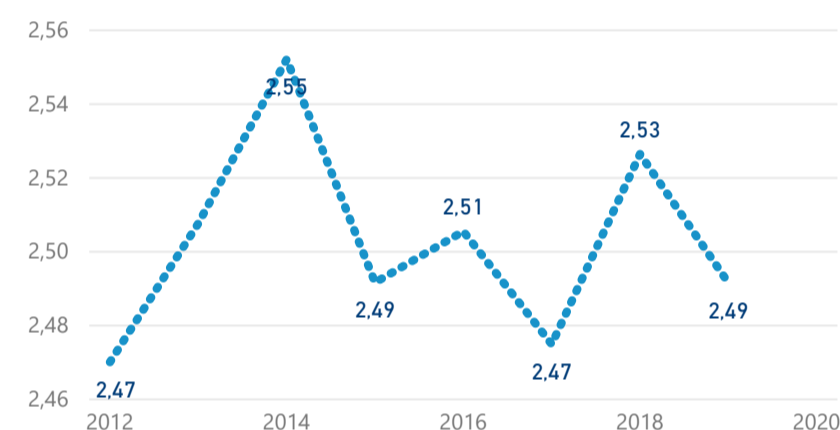

Průměrná doba pobytu (dny)

Legenda příjezdy turistů

- max
- střed
- min

Top kategorie

Hotel 4*

239 632

Hotel 3*

115 159

Hotel 5*

36 990

rok 2018

Počet turistů v HUZ

Počet přenocování v HUZ

Průměrná doba pobytu (dny)

Sezonální srovnání

Rozložení v krajích