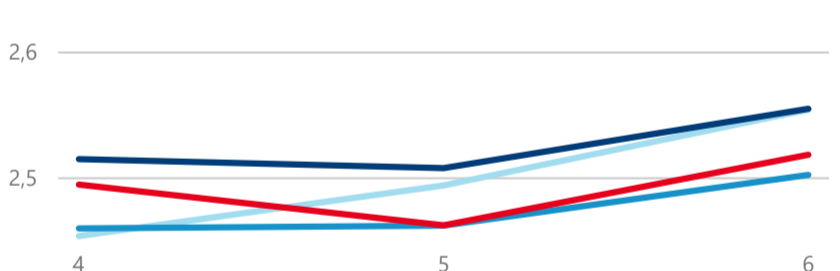

Průměrná doba pobytu (dny)

Legenda příjezdy turistů

- max
- střed
- min

Top kategorie

Hotel 4*

239 632

Hotel 3*

115 159

Hotel 5*

36 990

rok 2018

Počet turistů v HUZ

Počet přenocování v HUZ

Průměrná doba pobytu (dny)

Sezonální srovnání

Rozložení v krajích