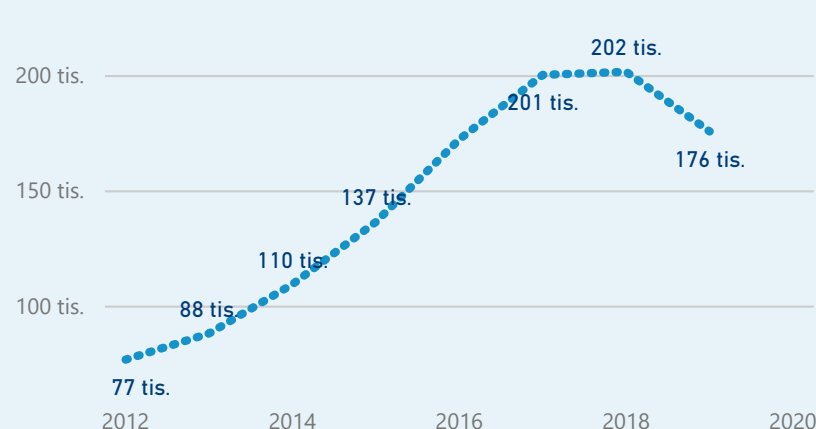

Průměrná doba pobytu (dny)

Legenda

příjezdy turistů

- max
- střed
- min

Top kategorie

Hotel 4*

239 632

Hotel 3*

115 159

Hotel 5*

36 990

rok 2018

Počet turistů v HUZ

Počet přenocování v HUZ

Průměrná doba pobytu (dny)

Sezonální srovnání