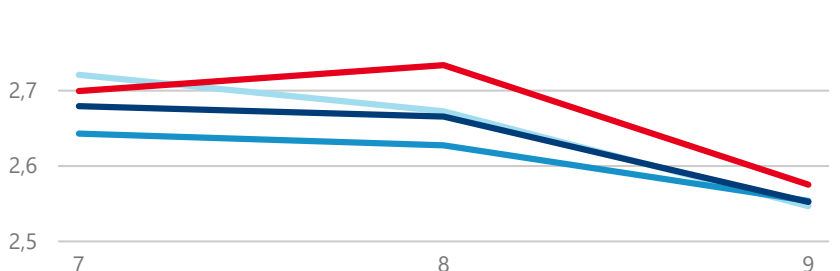

Průměrná doba pobytu (dny)

Legenda

příjezdy turistů

- max
- střed
- min

Top kategorie

Hotel 4*

239 632

Hotel 3*

115 159

Hotel 5*

36 990

rok 2018

Počet turistů v HUZ

Počet přenocování v HUZ

Průměrná doba pobytu (dny)

Sezonální srovnání