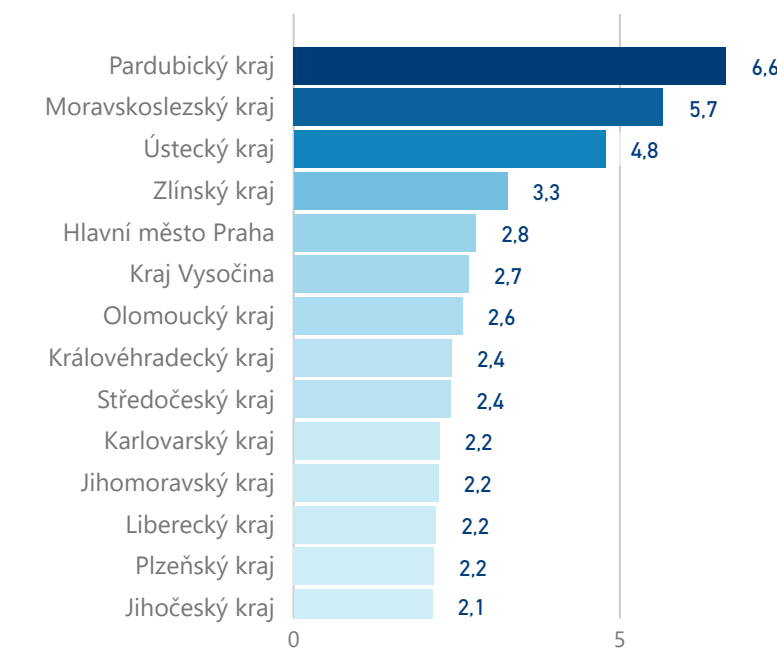

Rozložení v krajích

Praha a regiony

Legenda ● Praha ● Regiony mimo Prahu

Zdroj: Statistiky HUZ, Český statistický úřad, 2019