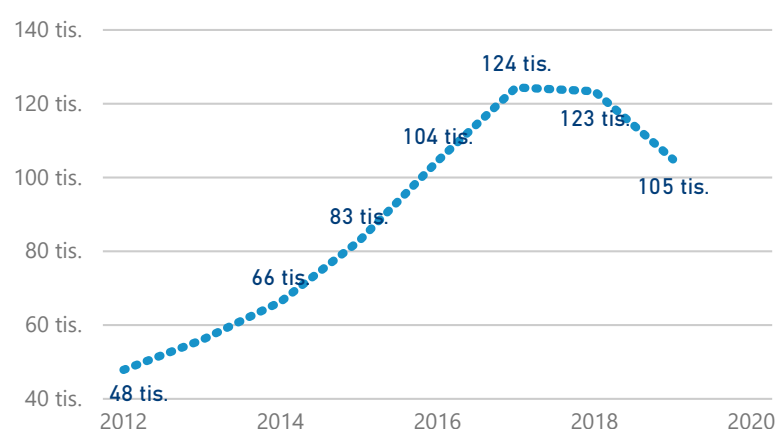

Průměrná doba pobytu (dny)

Legenda

příjezdy turistů

- max
- střed
- min

Top kategorie

Hotel 4*

239 632

Hotel 3*

115 159

Hotel 5*

36 990

rok 2018

Počet turistů v HUZ

Počet přenocování v HUZ

Průměrná doba pobytu (dny)

Sezonální srovnání