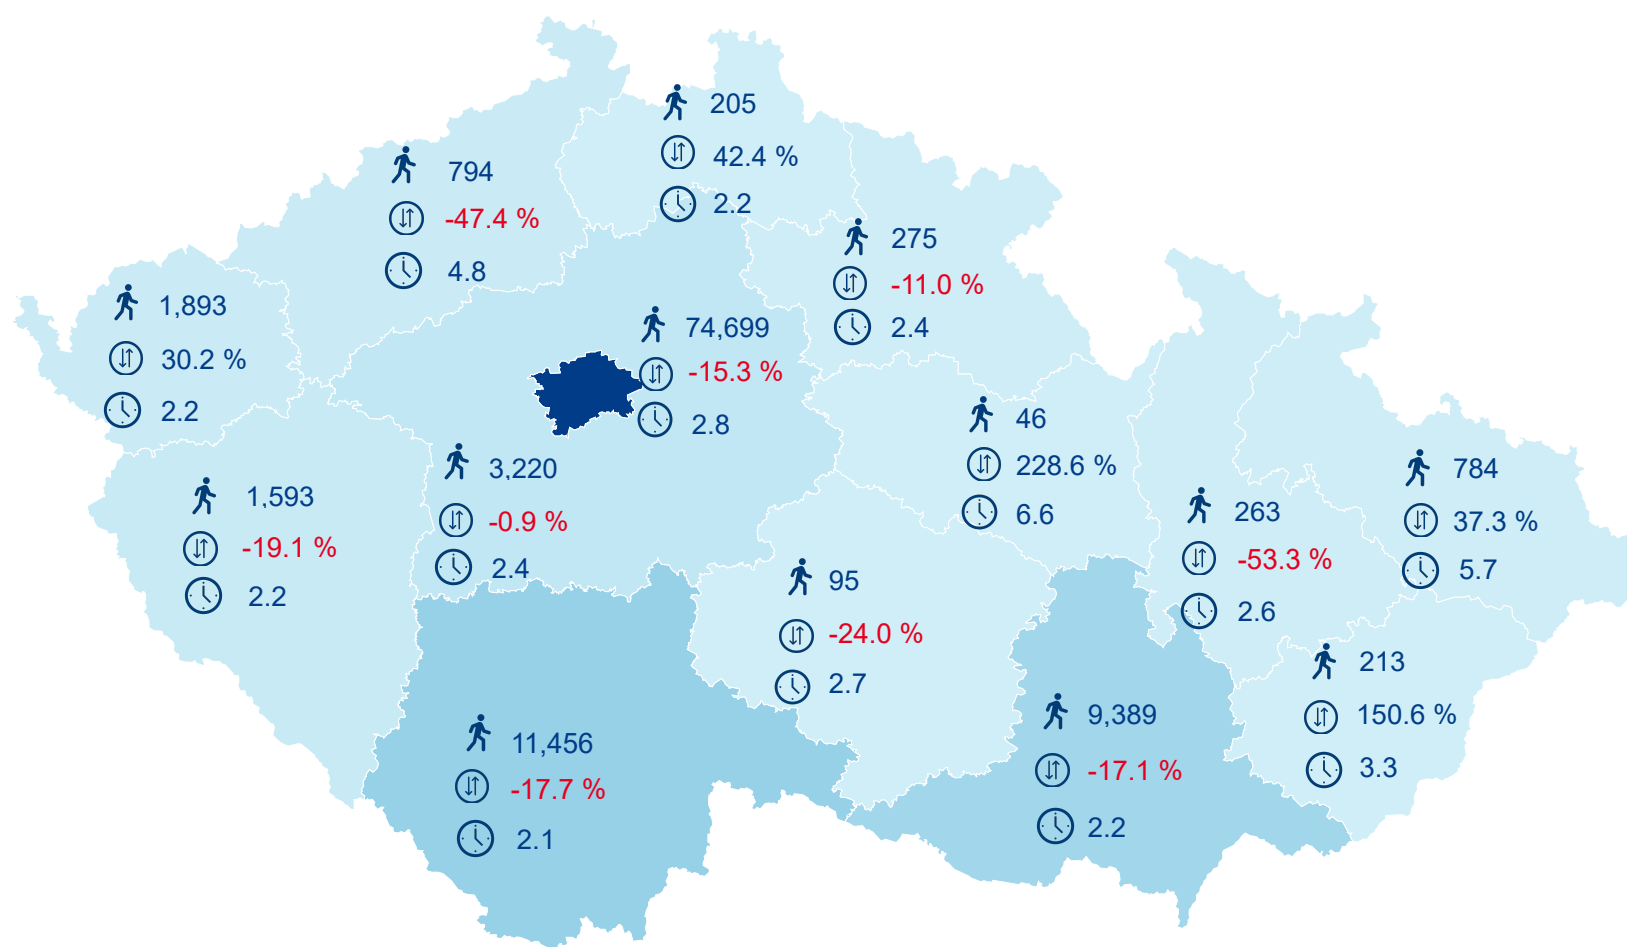

Hromadná ubytovací zařízení dle krajů

104 925

Počet turistů v HUZ

-14,96%

Meziroční změna počtu turistů 2019/2018

175 990

Počet nocí strávených v HUZ

2,68

Průměrná doba pobytu (dny)

Legenda

příjezdy turistů

- max
- střed
- min

Top kategorie

Hotel 4*

239 632

Hotel 3*

115 159

Hotel 5*

36 990

rok 2018

Počet turistů v HUZ

Počet přenocování v HUZ

Průměrná doba pobytu (dny)

Sezonální srovnání

Rozložení v krajích

Praha a regiony

Legenda ● Praha ● Regiony mimo Prahu

Zdroj: Statistiky HUZ, Český statistický úřad, 2019