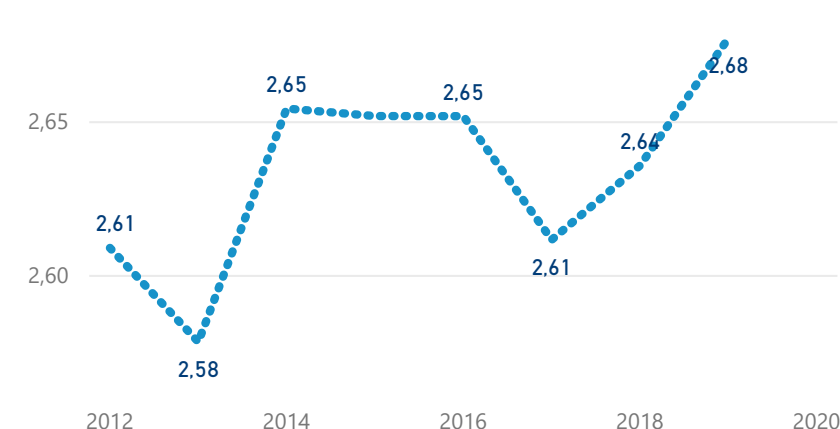

Průměrná doba pobytu (dny)

Legenda

příjezdy turistů

- max
- střed
- min

Top kategorie

Hotel 4*

239 632

Hotel 3*

115 159

Hotel 5*

36 990

rok 2018

Počet turistů v HUZ

Počet přenocování v HUZ

Průměrná doba pobytu (dny)

Sezonální srovnání