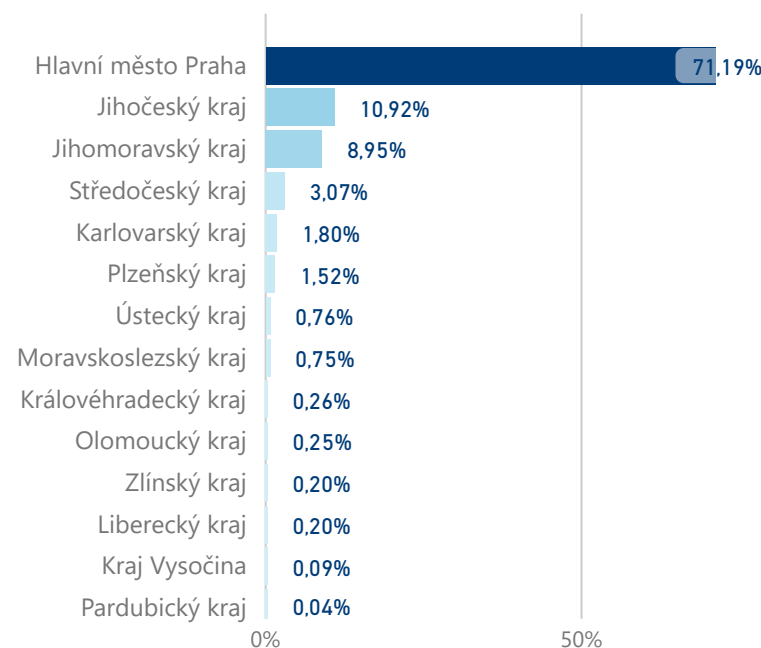

Rozložení v krajích

Praha a regiony

Legenda ● Praha ● Regiony mimo Prahu

Zdroj: Statistiky HUZ, Český statistický úřad, 2019