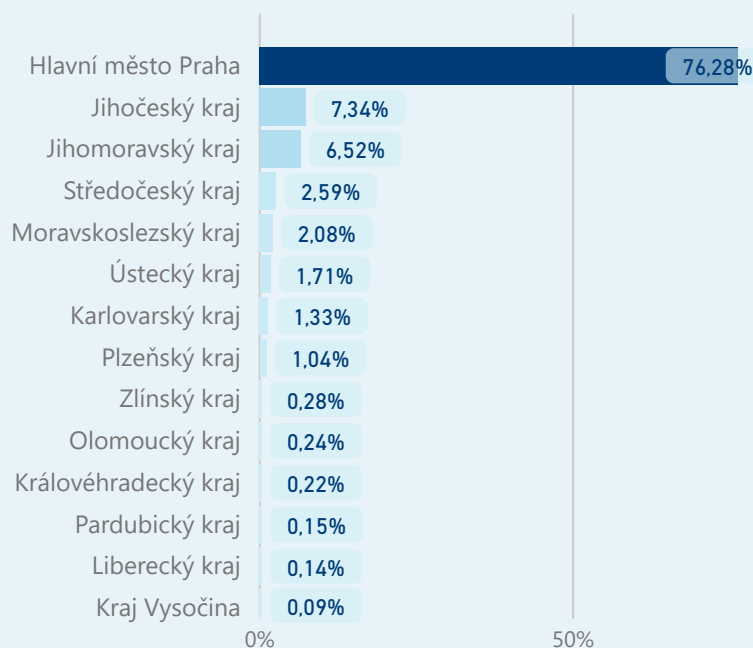

Rozložení v krajích

Praha a regiony

Legenda ● Praha ● Regiony mimo Prahu

Zdroj: Statistiky HUZ, Český statistický úřad, 2019