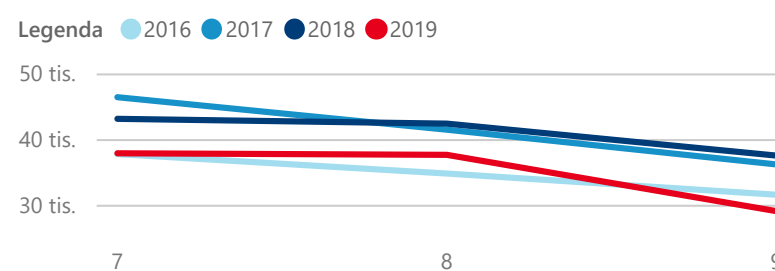

Průměrná doba pobytu (dny)

Legenda

příjezdy turistů

- max
- střed
- min

Top kategorie

Hotel 4*

239 632

Hotel 3*

115 159

Hotel 5*

36 990

rok 2018

Počet turistů v HUZ

Počet přenocování v HUZ

Průměrná doba pobytu (dny)

Sezonální srovnání