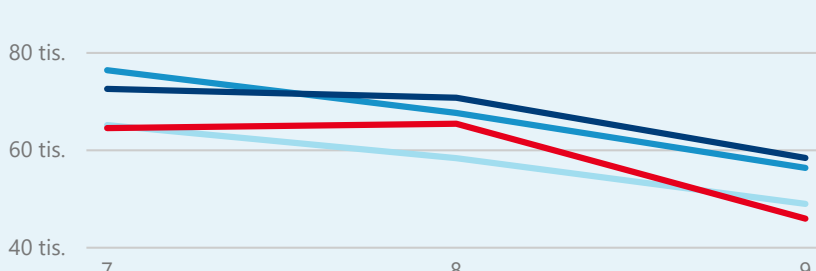

Průměrná doba pobytu (dny)

Legenda

příjezdy turistů

- max
- střed
- min

Top kategorie

Hotel 4*

239 632

Hotel 3*

115 159

Hotel 5*

36 990

rok 2018

Počet turistů v HUZ

Počet přenocování v HUZ

Průměrná doba pobytu (dny)

Sezonální srovnání