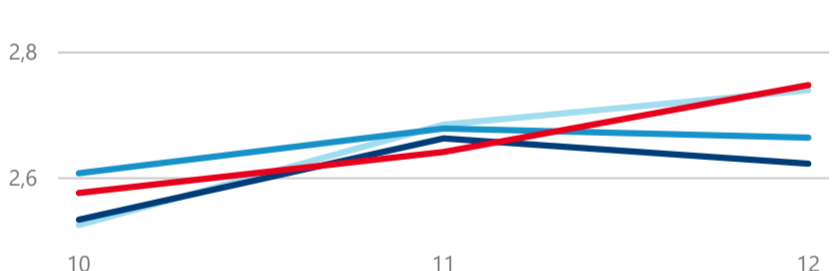

Průměrná doba pobytu (dny)

Legenda

příjezdy turistů

- max
- střed
- min

Top kategorie

Hotel 4*

239 632

Hotel 3*

115 159

Hotel 5*

36 990

rok 2018

Počet turistů v HUZ

Počet přenocování v HUZ

Průměrná doba pobytu (dny)

Sezonální srovnání