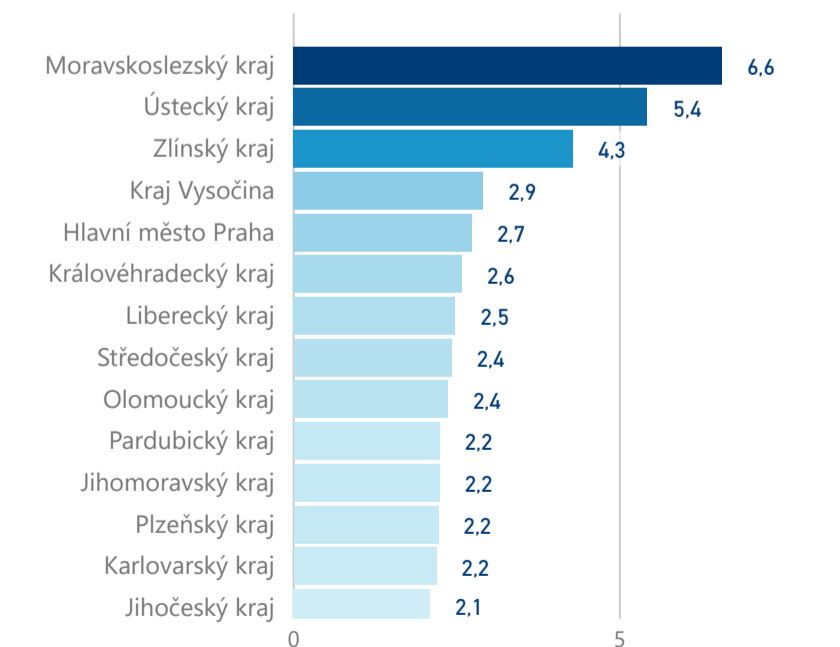

Rozložení v krajích

Praha a regiony

Legenda ● Praha ● Regiony mimo Prahu

Zdroj: Statistiky HUZ, Český statistický úřad, 2019