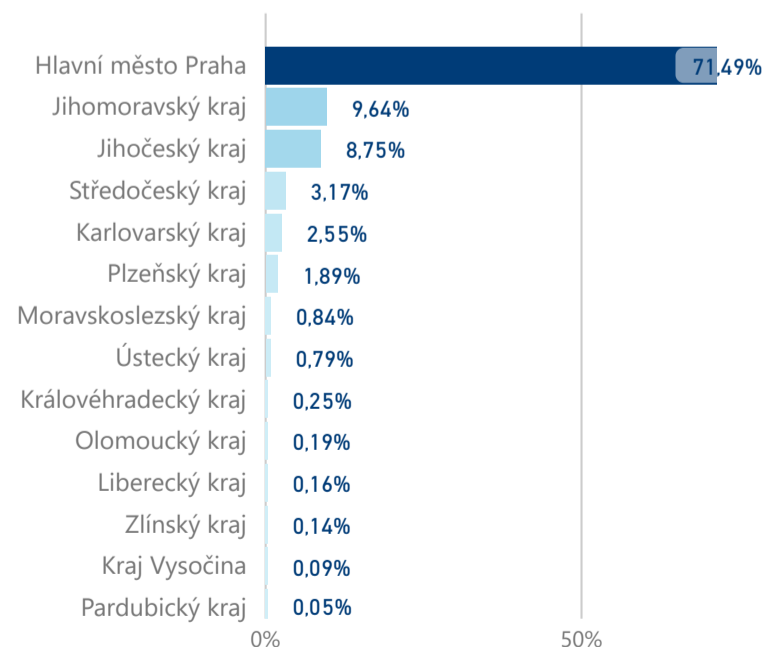

Rozložení v krajích

Praha a regiony

Legenda ● Praha ● Regiony mimo Prahu

Zdroj: Statistiky HUZ, Český statistický úřad, 2019