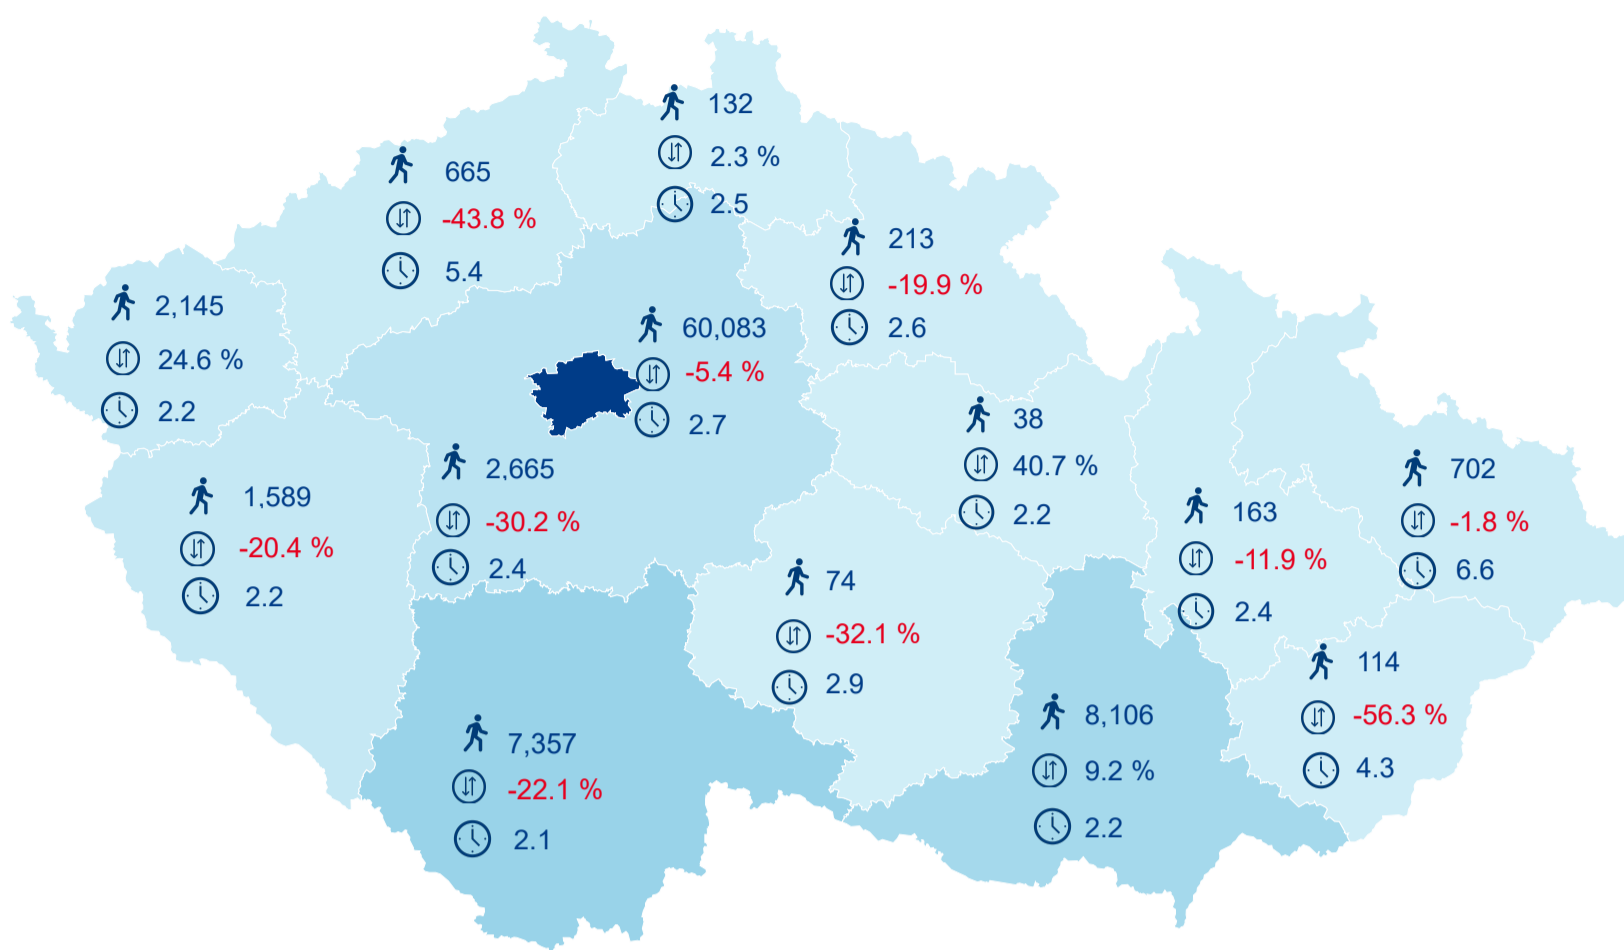

Hromadná ubytovací zařízení dle krajů

84 046

Počet turistů v HUZ

-7,45%

Meziroční změna počtu turistů 2019/2018

138 442

Počet nocí strávených v HUZ

2,65

Průměrná doba pobytu (dny)

Legenda

příjezdy turistů

- max
- střed
- min

Top kategorie

Hotel 4*

239 632

Hotel 3*

115 159

Hotel 5*

36 990

rok 2018

Počet turistů v HUZ

Počet přenocování v HUZ

Průměrná doba pobytu (dny)

Sezonální srovnání

Rozložení v krajích

Praha a regiony

Legenda ● Praha ● Regiony mimo Prahu

Zdroj: Statistiky HUZ, Český statistický úřad, 2019