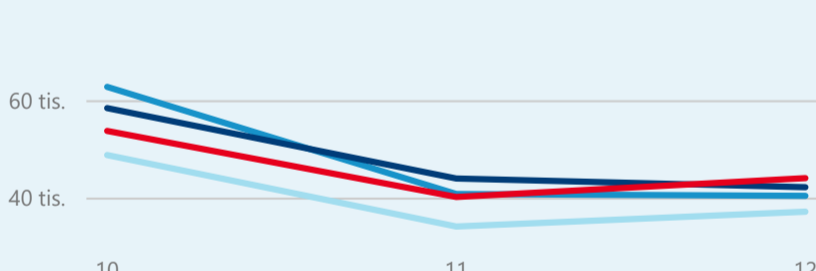

Průměrná doba pobytu (dny)

Legenda

příjezdy turistů

- max
- střed
- min

Top kategorie

Hotel 4*

239 632

Hotel 3*

115 159

Hotel 5*

36 990

rok 2018

Počet turistů v HUZ

Počet přenocování v HUZ

Průměrná doba pobytu (dny)

Sezonální srovnání