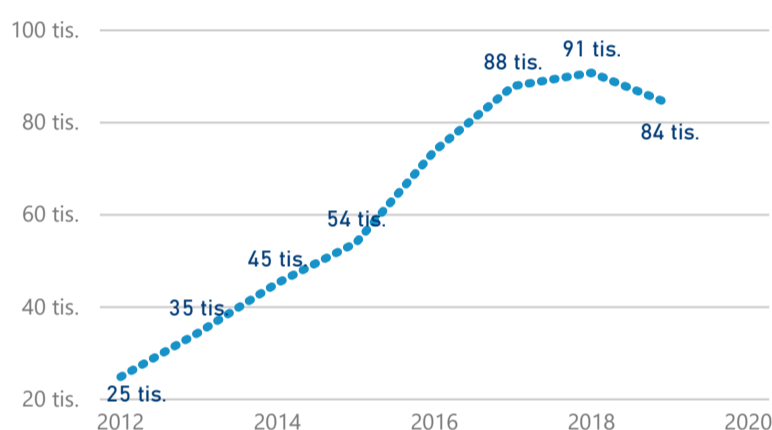

Průměrná doba pobytu (dny)

Legenda

příjezdy turistů

- max
- střed
- min

Top kategorie

Hotel 4*

239 632

Hotel 3*

115 159

Hotel 5*

36 990

rok 2018

Počet turistů v HUZ

Počet přenocování v HUZ

Průměrná doba pobytu (dny)

Sezonální srovnání