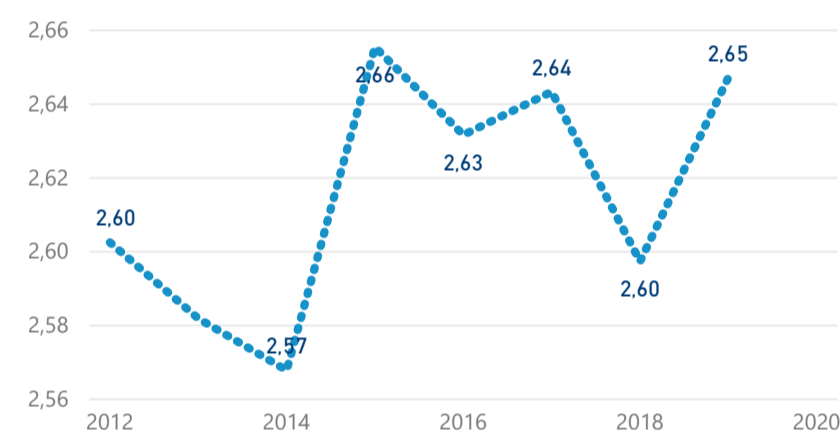

Průměrná doba pobytu (dny)

Legenda

příjezdy turistů

- max
- střed
- min

Top kategorie

Hotel 4*

239 632

Hotel 3*

115 159

Hotel 5*

36 990

rok 2018

Počet turistů v HUZ

Počet přenocování v HUZ

Průměrná doba pobytu (dny)

Sezonální srovnání