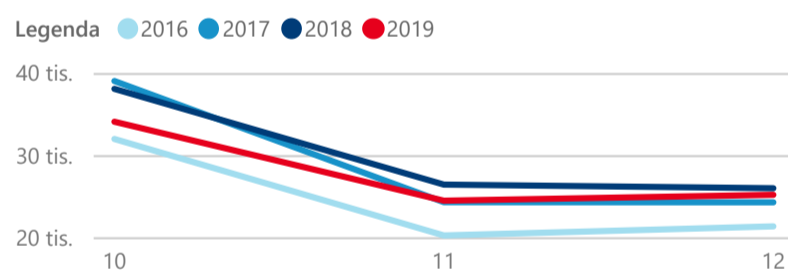

Průměrná doba pobytu (dny)

Legenda

příjezdy turistů

- max
- střed
- min

Top kategorie

Hotel 4*

239 632

Hotel 3*

115 159

Hotel 5*

36 990

rok 2018

Počet turistů v HUZ

Počet přenocování v HUZ

Průměrná doba pobytu (dny)

Sezonální srovnání