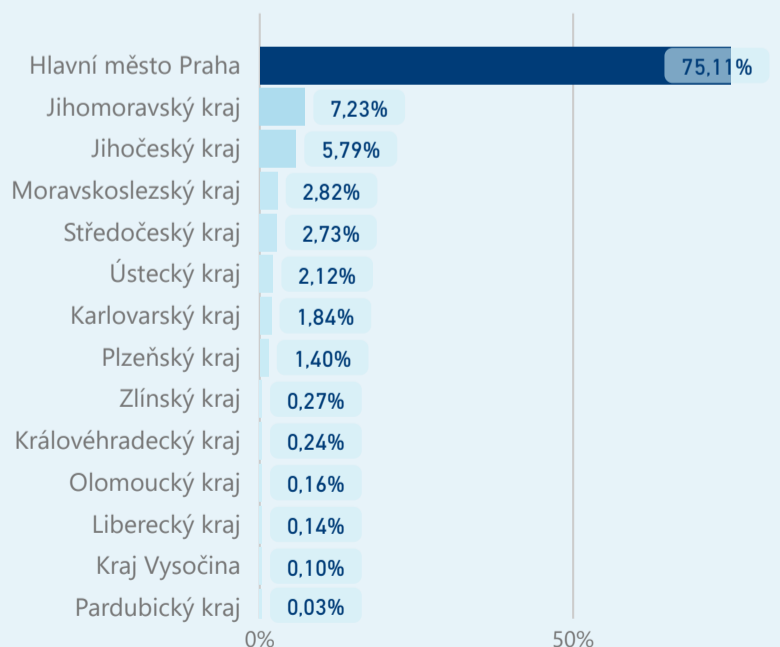

Rozložení v krajích

Praha a regiony

Legenda ● Praha ● Regiony mimo Prahu

Zdroj: Statistiky HUZ, Český statistický úřad, 2019