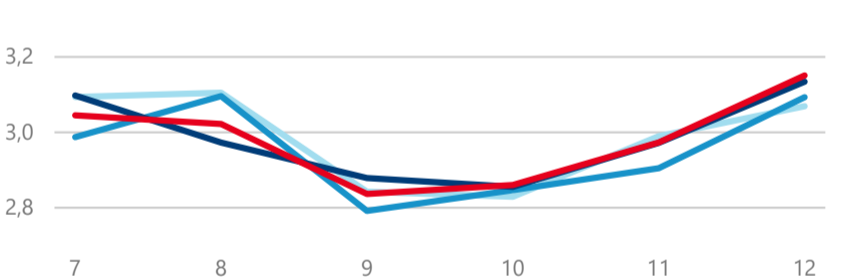

Průměrná doba pobytu (dny)

Legenda

příjezdy turistů

- max
- střed
- min

Top kategorie

Hotel 3*

255 839

Hotel 4*

170 944

Penzion

62 595

rok 2018

Počet turistů v HUZ

Počet přenocování v HUZ

Průměrná doba pobytu (dny)

Sezonální srovnání