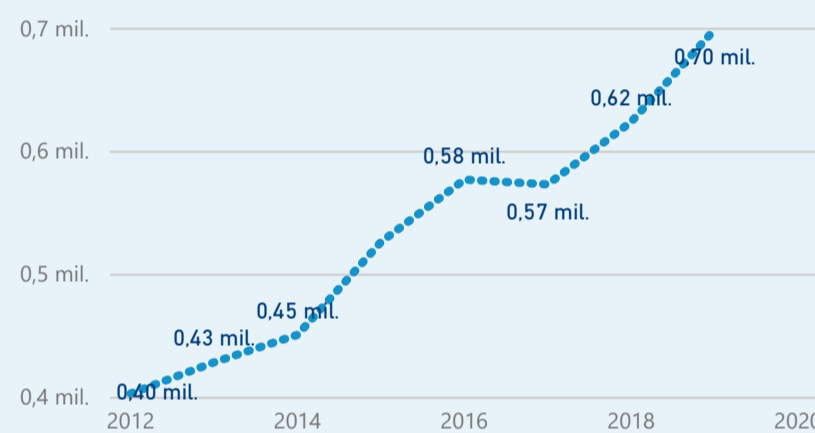

170 944

Penzion

62 595

rok 2018

Počet turistů v HUZ

Počet přenocování v HUZ

Průměrná doba pobytu (dny)

Sezonální srovnání