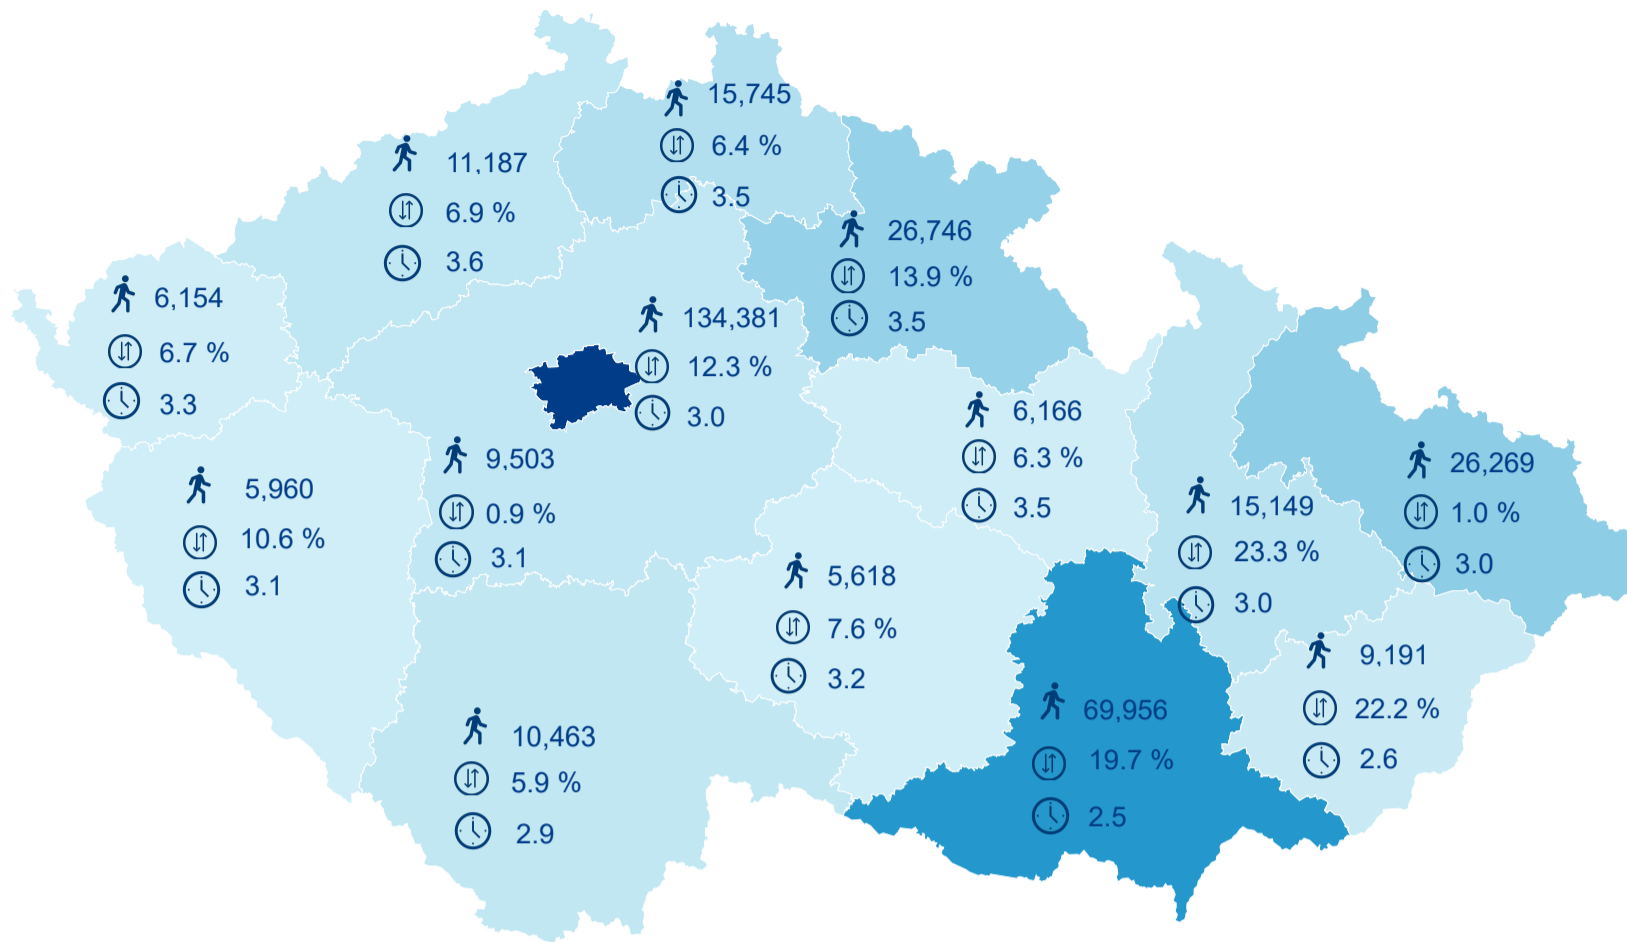

Hromadná ubytovací zařízení dle krajů

352 488

Počet turistů v HUZ

12,20%

Meziroční změna počtu turistů 2019/2018

699 463

Počet nocí strávených v HUZ

2,98

Průměrná doba pobytu (dny)

Legenda

příjezdy turistů

- max
- střed
- min

Top kategorie

Hotel 3*

255 839

Hotel 4*

170 944

Penzion

62 595

rok 2018

Počet turistů v HUZ

Počet přenocování v HUZ

Průměrná doba pobytu (dny)

Sezonální srovnání

Rozložení v krajích

Praha a regiony

Legenda ● Praha ● Regiony mimo Prahu

Zdroj: Statistika HUZ, Český statistický úřad, 2019