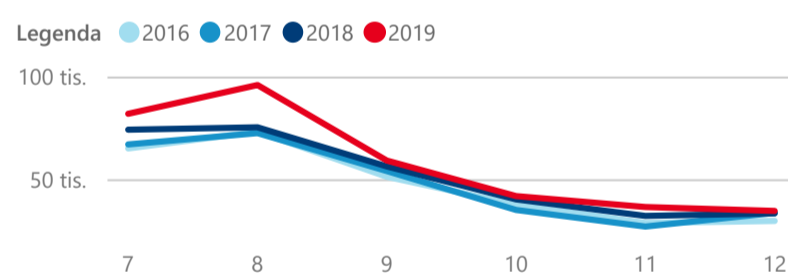

Průměrná doba pobytu (dny)

Legenda

příjezdy turistů

- max
- střed
- min

Top kategorie

Hotel 3*

255 839

Hotel 4*

170 944

Penzion

62 595

rok 2018

Počet turistů v HUZ

Počet přenocování v HUZ

Průměrná doba pobytu (dny)

Sezonální srovnání