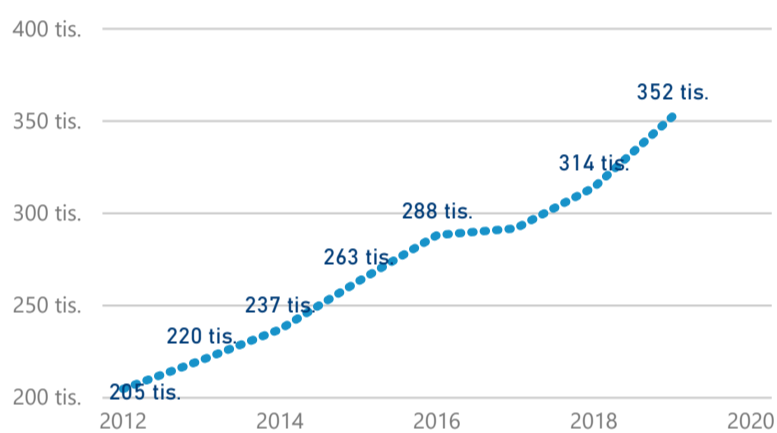

Průměrná doba pobytu (dny)

Legenda

příjezdy turistů

- max
- střed
- min

Top kategorie

Hotel 3*

255 839

Hotel 4*

170 944

Penzion

62 595

rok 2018

Počet turistů v HUZ

Počet přenocování v HUZ

Průměrná doba pobytu (dny)

Sezonální srovnání