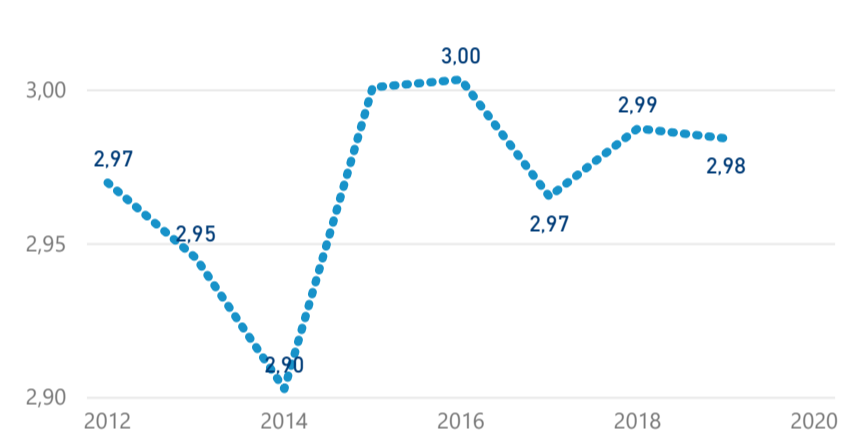

Průměrná doba pobytu (dny)

Legenda

příjezdy turistů

- max
- střed
- min

Top kategorie

Hotel 3*

255 839

Hotel 4*

170 944

Penzion

62 595

rok 2018

Počet turistů v HUZ

Počet přenocování v HUZ

Průměrná doba pobytu (dny)

Sezonální srovnání