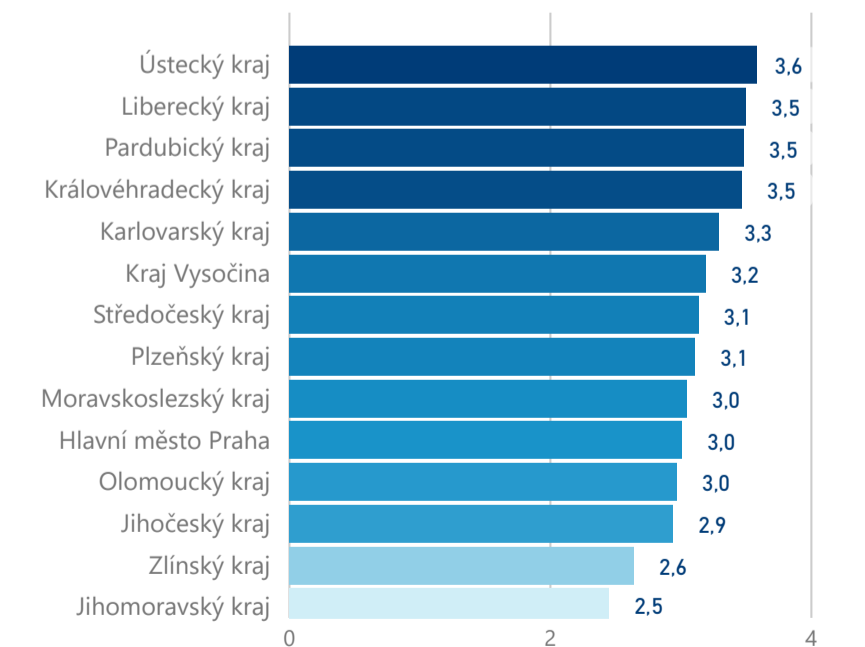

Rozložení v krajích

Praha a regiony

Legenda ● Praha ● Regiony mimo Prahu

Zdroj: Statistika HUZ, Český statistický úřad, 2019