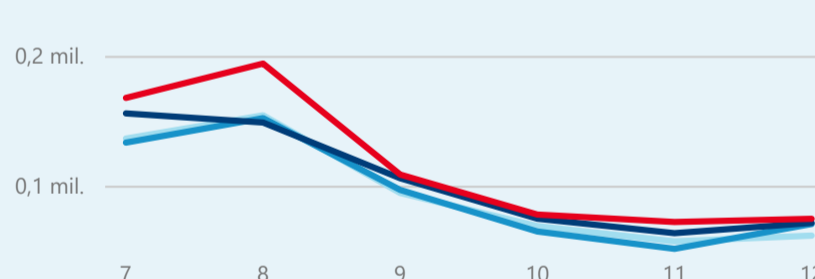

Průměrná doba pobytu (dny)

Legenda

příjezdy turistů

- max
- střed
- min

Top kategorie

Hotel 3*

255 839

Hotel 4*

170 944

Penzion

62 595

rok 2018

Počet turistů v HUZ

Počet přenocování v HUZ

Průměrná doba pobytu (dny)

Sezonální srovnání