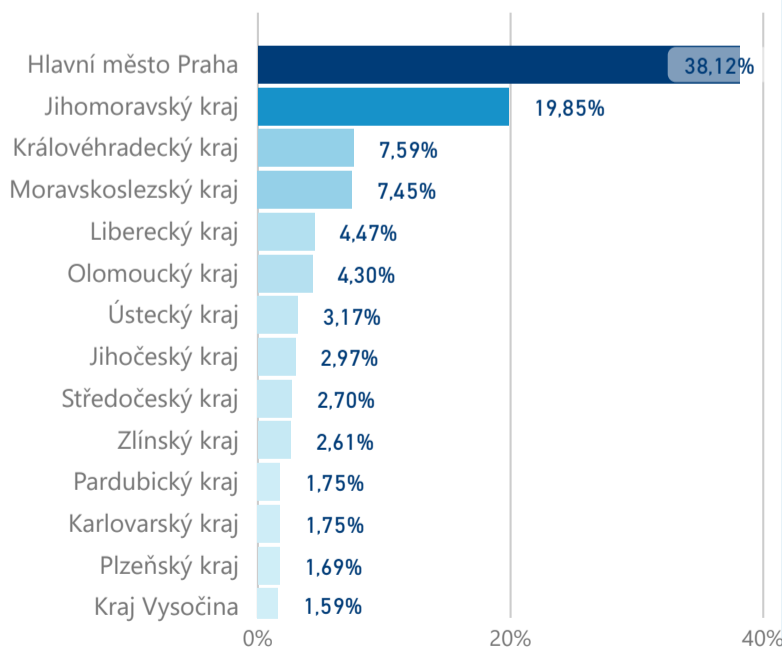

Rozložení v krajích

Praha a regiony

Legenda ● Praha ● Regiony mimo Prahu

Zdroj: Statistika HUZ, Český statistický úřad, 2019