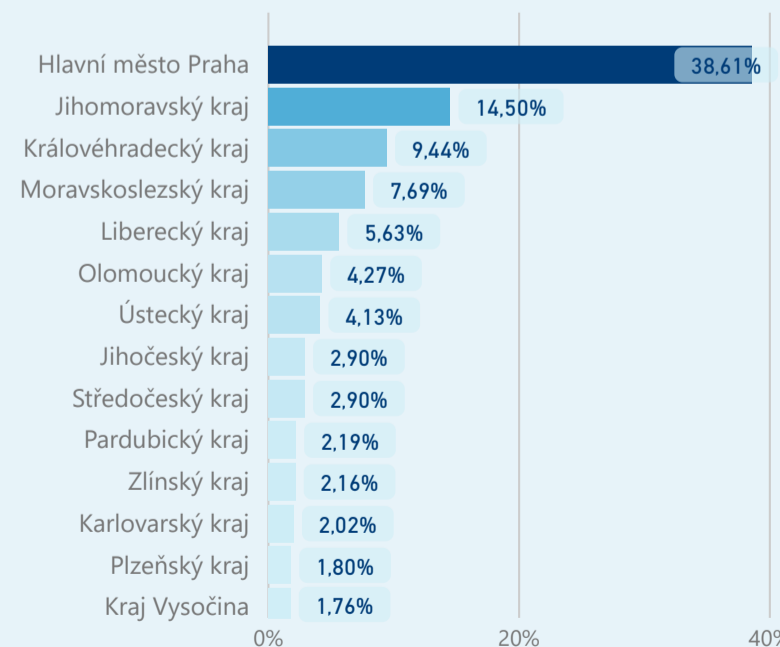

Rozložení v krajích

Praha a regiony

Legenda ● Praha ● Regiony mimo Prahu

Zdroj: Statistika HUZ, Český statistický úřad, 2019