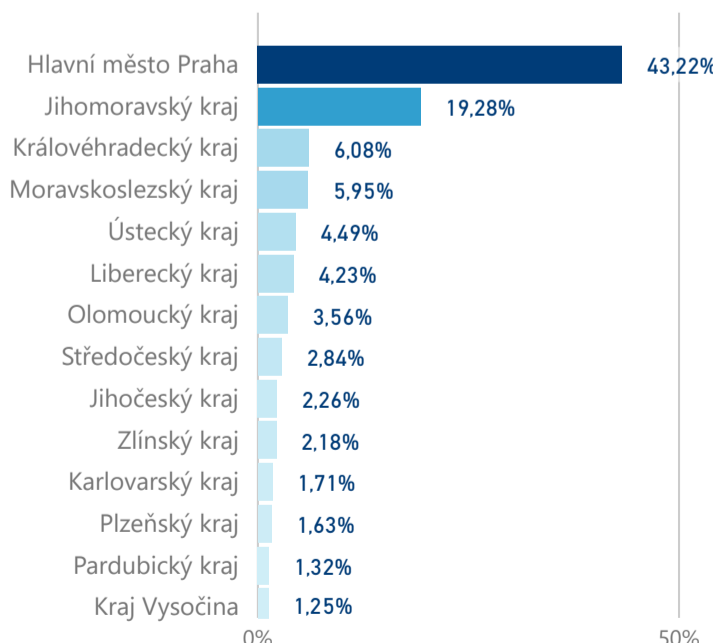

Penzion

62 595

rok 2018

Počet turistů v HUZ

Počet přenocování v HUZ

Průměrná doba pobytu (dny)

Sezonální srovnání

Rozložení v krajích