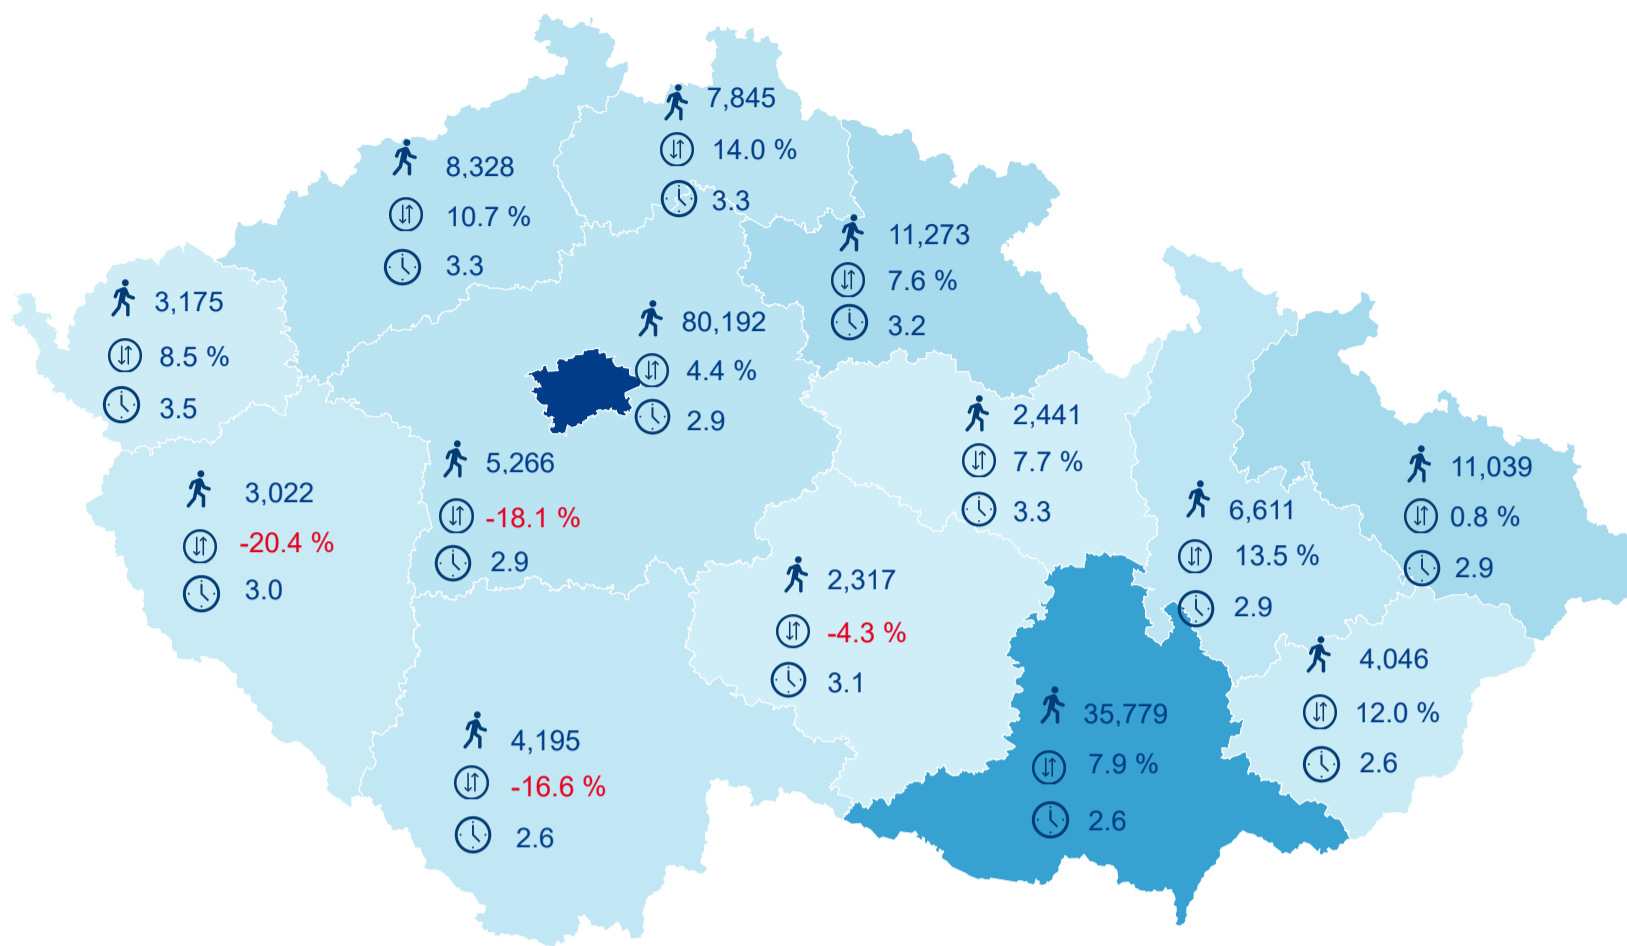

Hromadná ubytovací zařízení dle krajů

185 529

Počet turistů v HUZ

4,16%

Meziroční změna počtu turistů 2019/2018

356 118

Počet nocí strávených v HUZ

2,92

Průměrná doba pobytu (dny)

Legenda  
příjezdy turistů

- max
- střed
- min

Top kategorie

Hotel 3\*

255 839

Hotel 4\*

170 944

Penzion

62 595

rok 2018

Počet turistů v HUZ

Počet přenocování v HUZ

Průměrná doba pobytu (dny)

Sezonální srovnání

Rozložení v krajích

Praha a regiony

Legenda ● Praha ● Regiony mimo Prahu

Zdroj: Statistika HUZ, Český statistický úřad, 2019