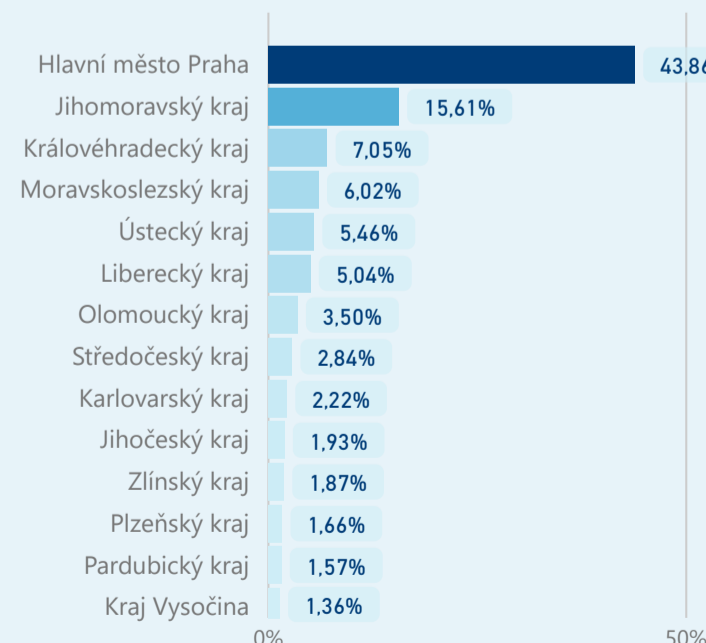

Penzion

62 595

rok 2018

Počet turistů v HUZ

Počet přenocování v HUZ

Průměrná doba pobytu (dny)

Sezonální srovnání

Rozložení v krajích