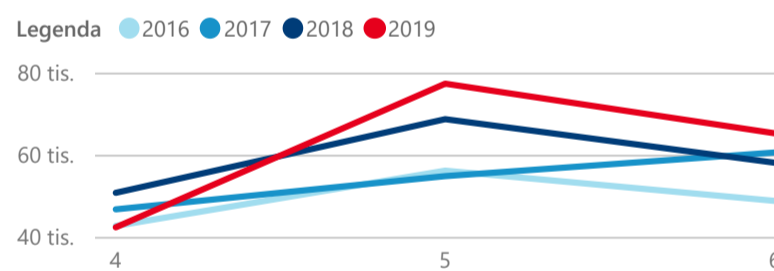

Průměrná doba pobytu (dny)

Legenda  
příjezdy turistů

- max
- střed
- min

Top kategorie

Hotel 3\*

255 839

Hotel 4\*

170 944

Penzion

62 595

rok 2018

Počet turistů v HUZ

Počet přenocování v HUZ

Průměrná doba pobytu (dny)

Sezonální srovnání

Rozložení v krajích