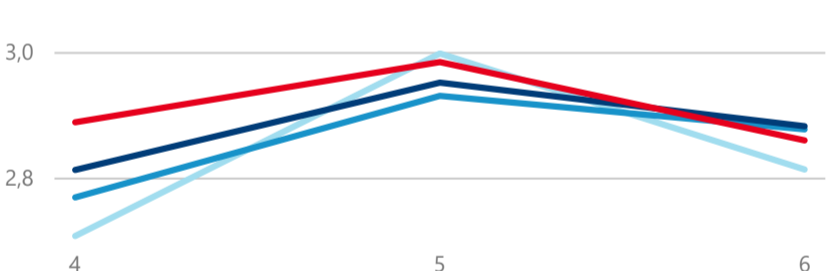

Průměrná doba pobytu (dny)

Legenda  
příjezdy turistů

- max
- střed
- min

Top kategorie

Hotel 3\*

255 839

Hotel 4\*

170 944

Penzion

62 595

rok 2018

Počet turistů v HUZ

Počet přenocování v HUZ

Průměrná doba pobytu (dny)

Sezonální srovnání

Rozložení v krajích