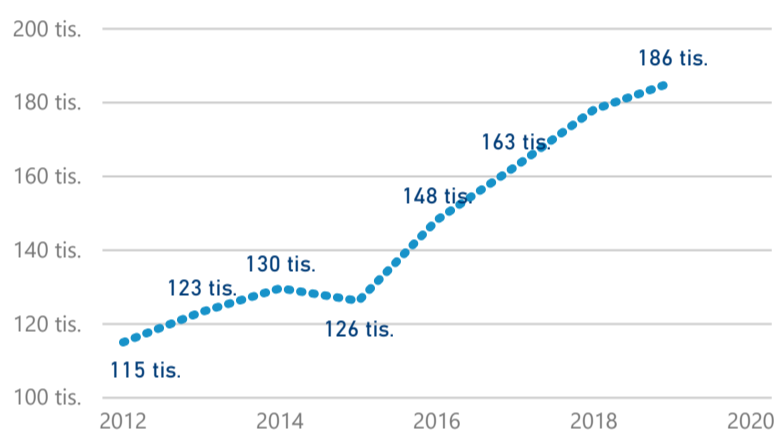

Průměrná doba pobytu (dny)

Legenda  
příjezdy turistů

- max
- střed
- min

Top kategorie

Hotel 3\*

255 839

Hotel 4\*

170 944

Penzion

62 595

rok 2018

Počet turistů v HUZ

Počet přenocování v HUZ

Průměrná doba pobytu (dny)

Sezonální srovnání

Rozložení v krajích