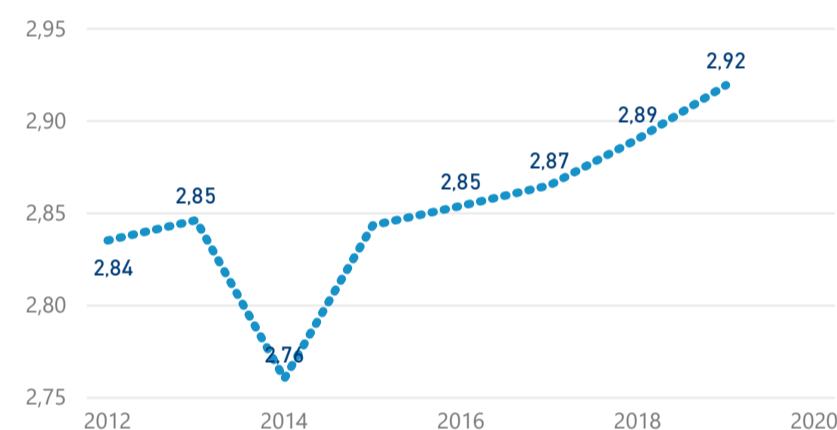

Penzion

62 595

rok 2018

Počet turistů v HUZ

Počet přenocování v HUZ

Průměrná doba pobytu (dny)

Sezonální srovnání

Rozložení v krajích