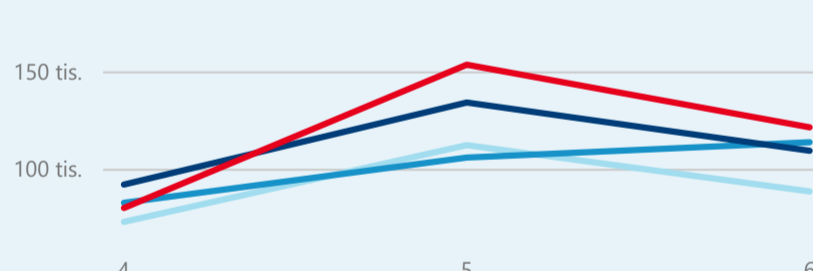

Penzion

62 595

rok 2018

Počet turistů v HUZ

Počet přenocování v HUZ

Průměrná doba pobytu (dny)

Sezonální srovnání

Rozložení v krajích