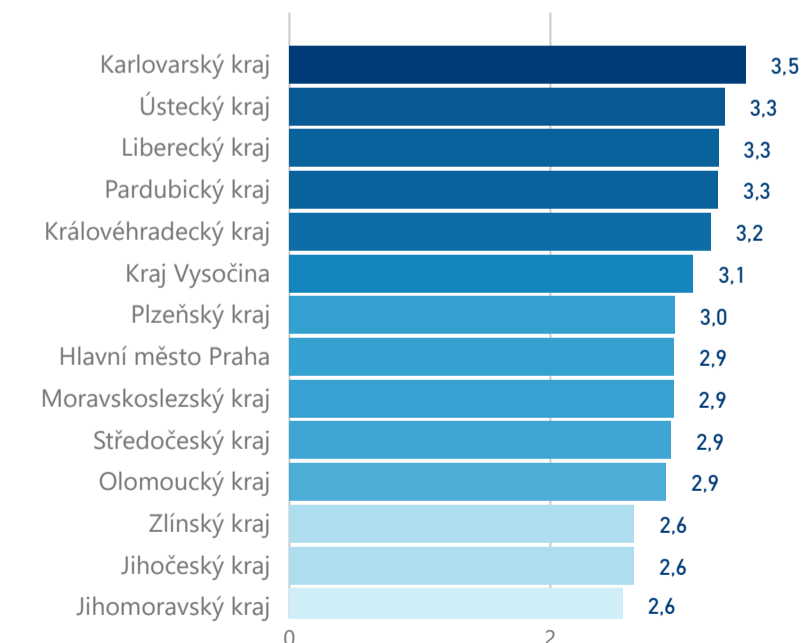

Penzion

62 595

rok 2018

Počet turistů v HUZ

Počet přenocování v HUZ

Průměrná doba pobytu (dny)

Sezonální srovnání

Rozložení v krajích