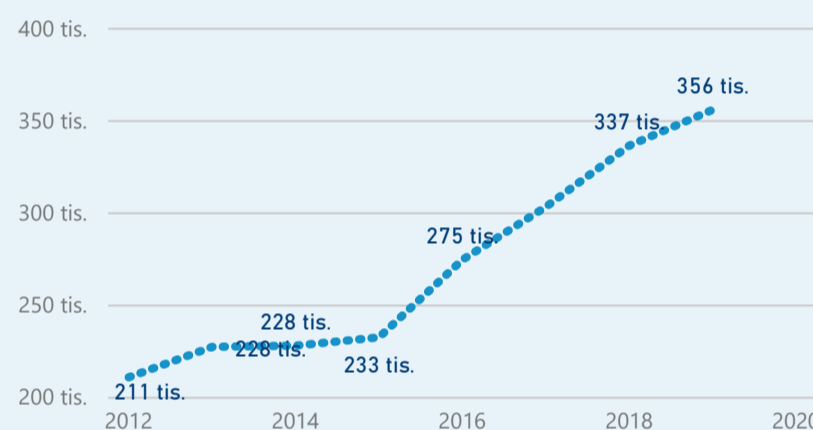

Penzion

62 595

rok 2018

Počet turistů v HUZ

Počet přenocování v HUZ

Průměrná doba pobytu (dny)

Sezonální srovnání

Rozložení v krajích