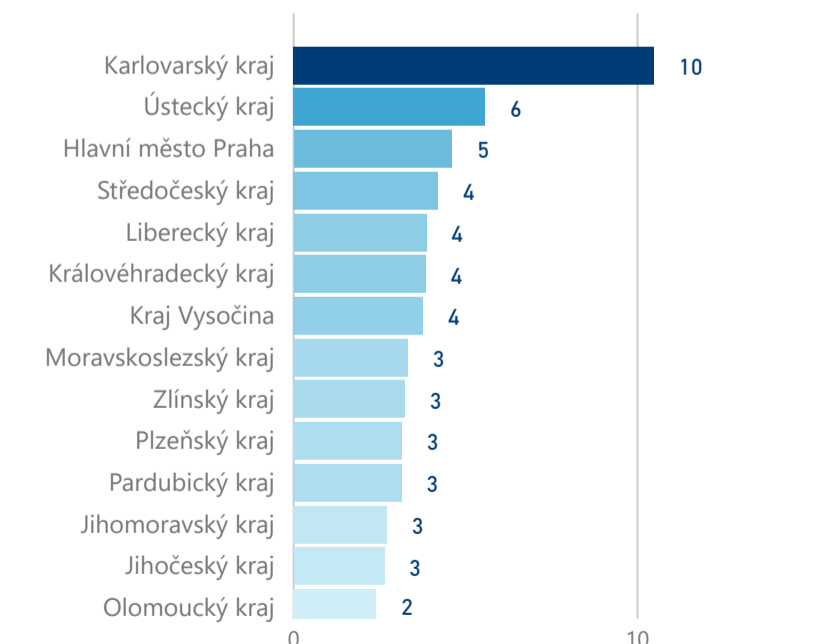

Hotel 5*

46 454

rok 2018

Počet turistů v HUZ

Počet přenocování v HUZ

Průměrná doba pobytu (dny)

Sezonální srovnání

Rozložení v krajích