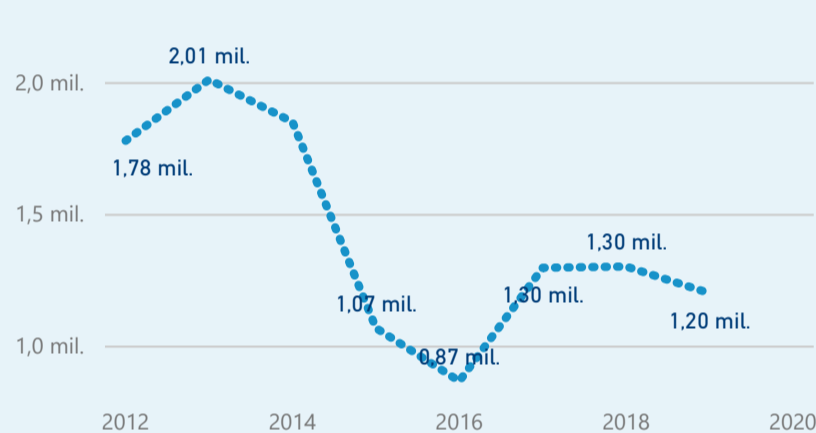

Průměrná doba pobytu (dny)

Legenda příjezdy turistů

- max
- střed
- min

Top kategorie

Hotel 3*

208 794

Hotel 4*

204 017

Hotel 5*

46 454

rok 2018

Počet turistů v HUZ

Počet přenocování v HUZ

Průměrná doba pobytu (dny)

Sezonální srovnání

Rozložení v krajích