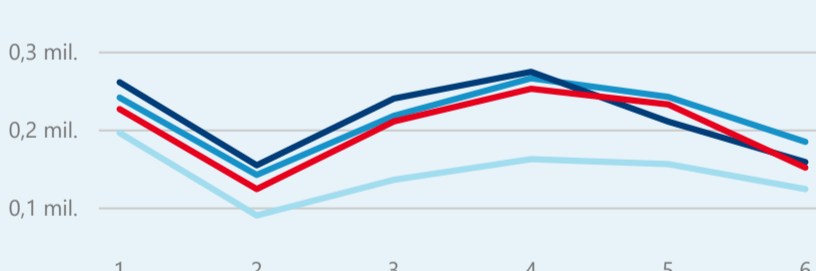

Průměrná doba pobytu (dny)

Legenda příjezdy turistů

- max
- střed
- min

Top kategorie

Hotel 3*

208 794

Hotel 4*

204 017

Hotel 5*

46 454

rok 2018

Počet turistů v HUZ

Počet přenocování v HUZ

Průměrná doba pobytu (dny)

Sezonální srovnání

Rozložení v krajích