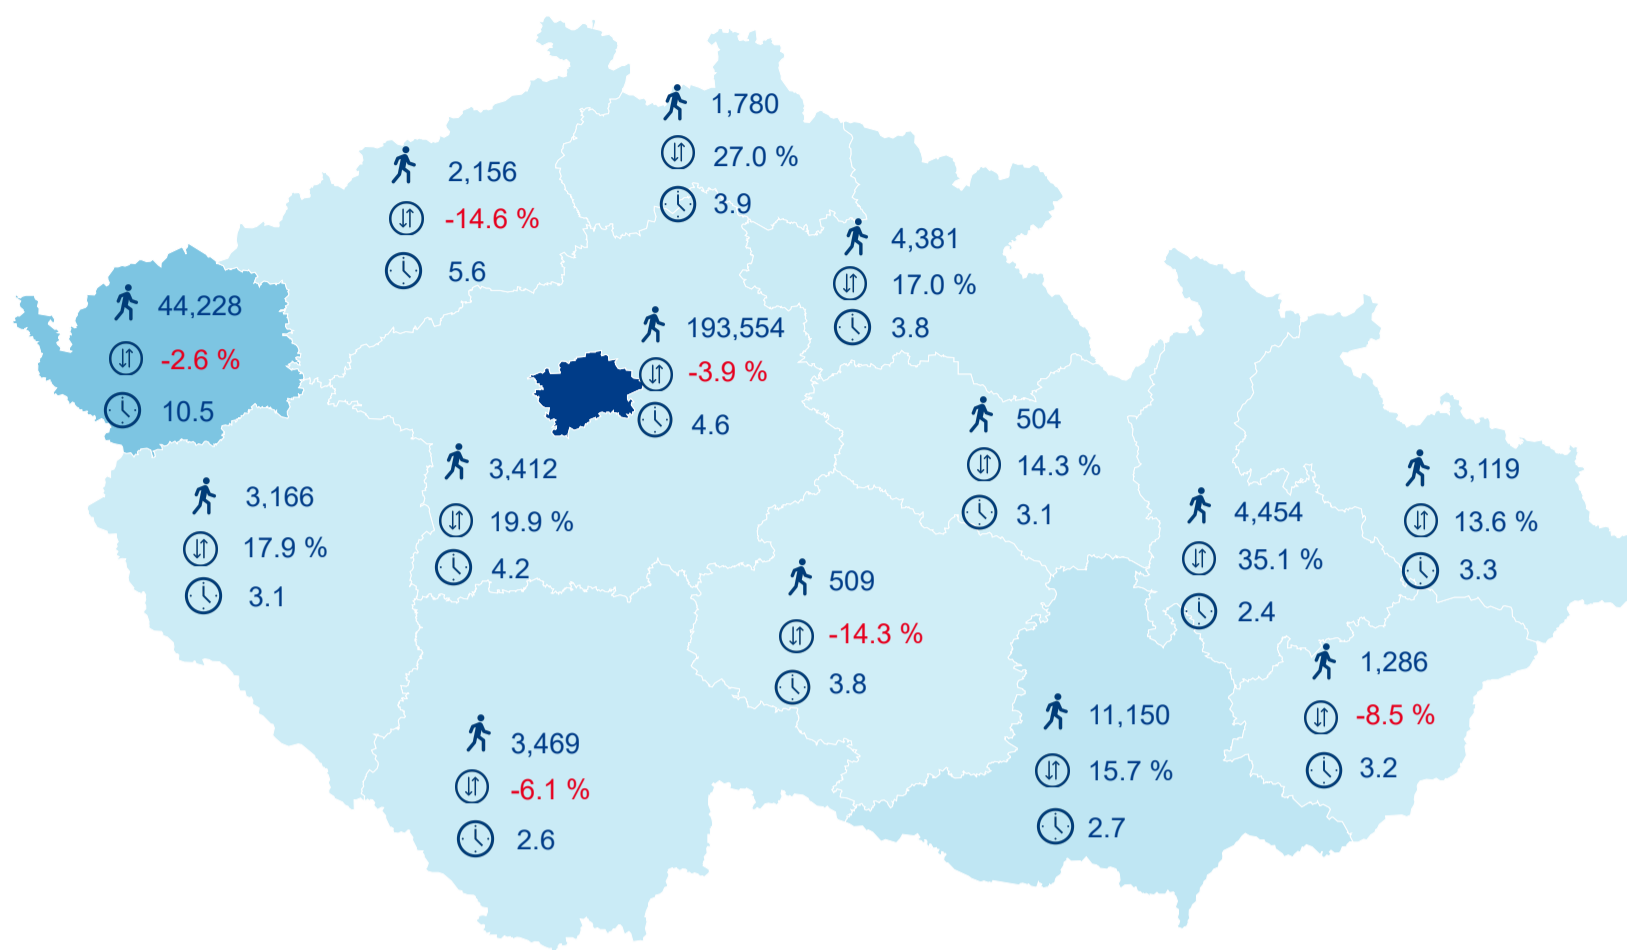

Hromadná ubytovací zařízení dle krajů

277 168

Počet turistů v HUZ

-1,65%

Meziroční změna počtu turistů 2019/2018

1 202 740

Počet nocí strávených v HUZ

5,34

Průměrná doba pobytu (dny)

Legenda příjezdy turistů

- max
- střed
- min

Top kategorie

Hotel 3*

208 794

Hotel 4*

204 017

Hotel 5*

46 454

rok 2018

Počet turistů v HUZ

Počet přenocování v HUZ

Průměrná doba pobytu (dny)

Sezonální srovnání

Rozložení v krajích

Praha a regiony

Legenda ● Praha ● Regiony mimo Prahu

Zdroj: Statistika HUZ, Český statistický úřad, 2019