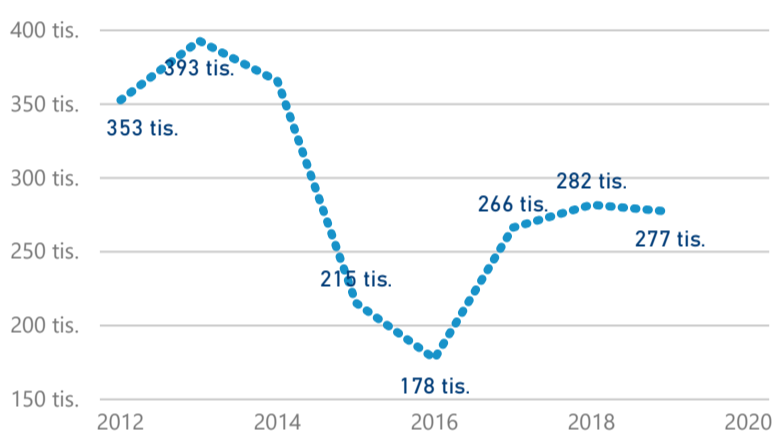

Průměrná doba pobytu (dny)

Legenda příjezdy turistů

- max
- střed
- min

Top kategorie

Hotel 3*

208 794

Hotel 4*

204 017

Hotel 5*

46 454

rok 2018

Počet turistů v HUZ

Počet přenocování v HUZ

Průměrná doba pobytu (dny)

Sezonální srovnání

Rozložení v krajích