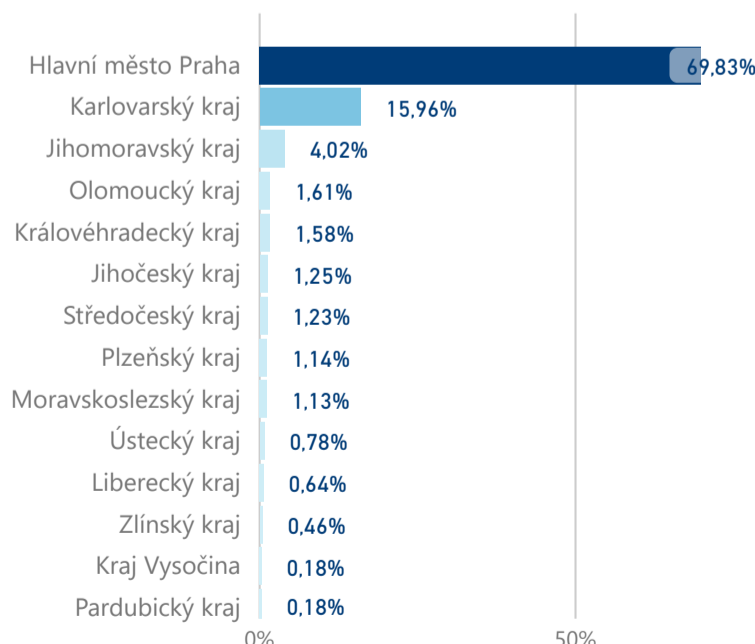

Hotel 5*

46 454

rok 2018

Počet turistů v HUZ

Počet přenocování v HUZ

Průměrná doba pobytu (dny)

Sezonální srovnání

Rozložení v krajích