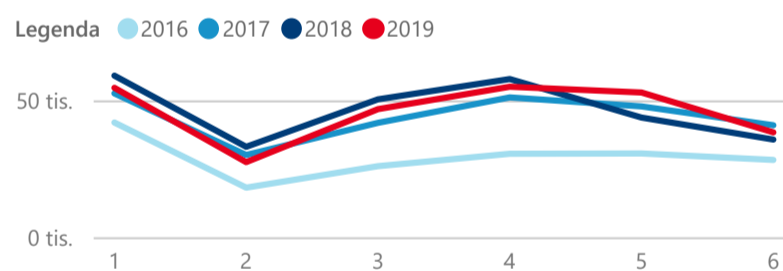

Průměrná doba pobytu (dny)

Legenda příjezdy turistů

- max
- střed
- min

Top kategorie

Hotel 3*

208 794

Hotel 4*

204 017

Hotel 5*

46 454

rok 2018

Počet turistů v HUZ

Počet přenocování v HUZ

Průměrná doba pobytu (dny)

Sezonální srovnání

Rozložení v krajích