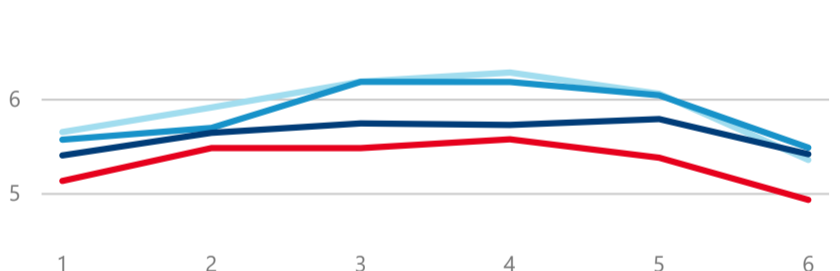

Průměrná doba pobytu (dny)

Legenda příjezdy turistů

- max
- střed
- min

Top kategorie

Hotel 3*

208 794

Hotel 4*

204 017

Hotel 5*

46 454

rok 2018

Počet turistů v HUZ

Počet přenocování v HUZ

Průměrná doba pobytu (dny)

Sezonální srovnání

Rozložení v krajích