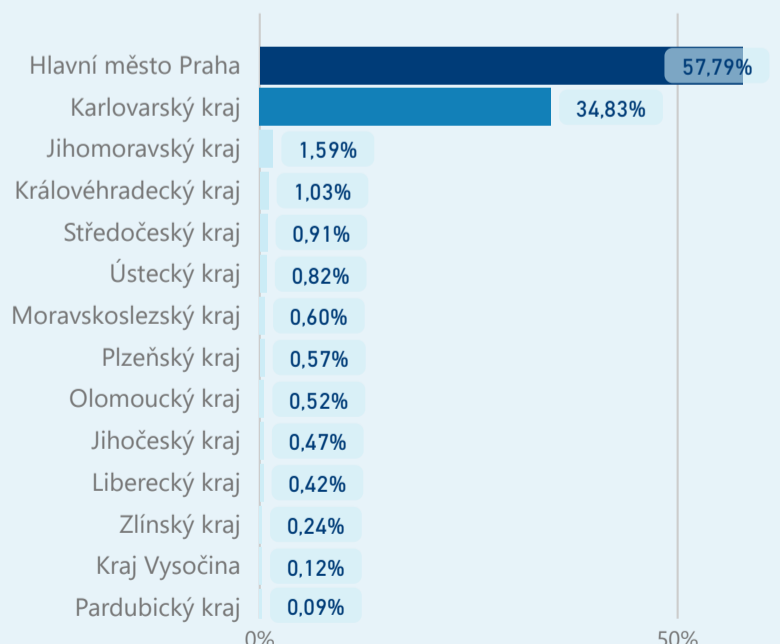

Hotel 5*

46 454

rok 2018

Počet turistů v HUZ

Počet přenocování v HUZ

Průměrná doba pobytu (dny)

Sezonální srovnání

Rozložení v krajích