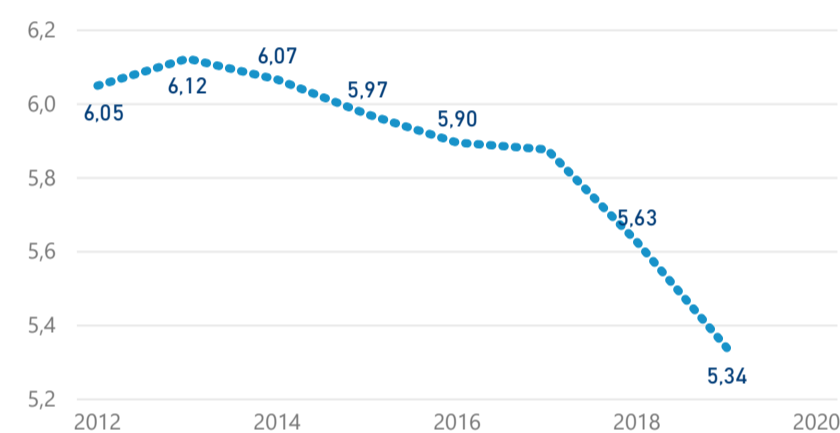

Průměrná doba pobytu (dny)

Legenda příjezdy turistů

- max
- střed
- min

Top kategorie

Hotel 3*

208 794

Hotel 4*

204 017

Hotel 5*

46 454

rok 2018

Počet turistů v HUZ

Počet přenocování v HUZ

Průměrná doba pobytu (dny)

Sezonální srovnání

Rozložení v krajích