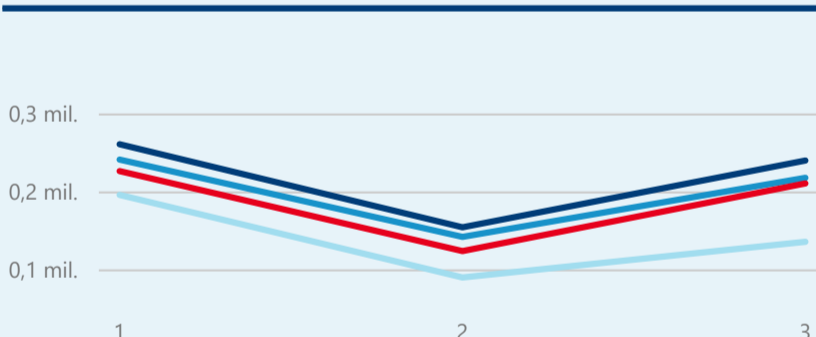

Průměrná doba pobytu (dny)

Legenda příjezdy turistů

- max
- střed
- min

Top kategorie

Hotel 3*

208 794

Hotel 4*

204 017

Hotel 5*

46 454

rok 2018

Počet turistů v HUZ

Počet přenocování v HUZ

Průměrná doba pobytu (dny)

Sezonální srovnání

Rozložení v krajích