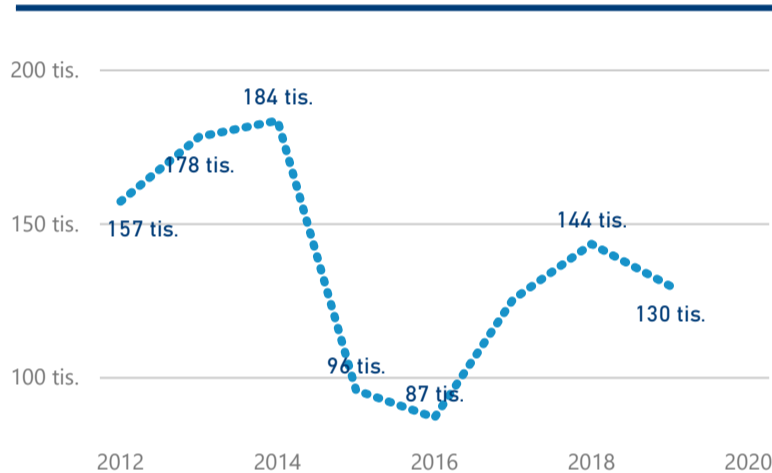

Průměrná doba pobytu (dny)

Legenda příjezdy turistů

- max
- střed
- min

Top kategorie

Hotel 3*

208 794

Hotel 4*

204 017

Hotel 5*

46 454

rok 2018

Počet turistů v HUZ

Počet přenocování v HUZ

Průměrná doba pobytu (dny)

Sezonální srovnání

Rozložení v krajích