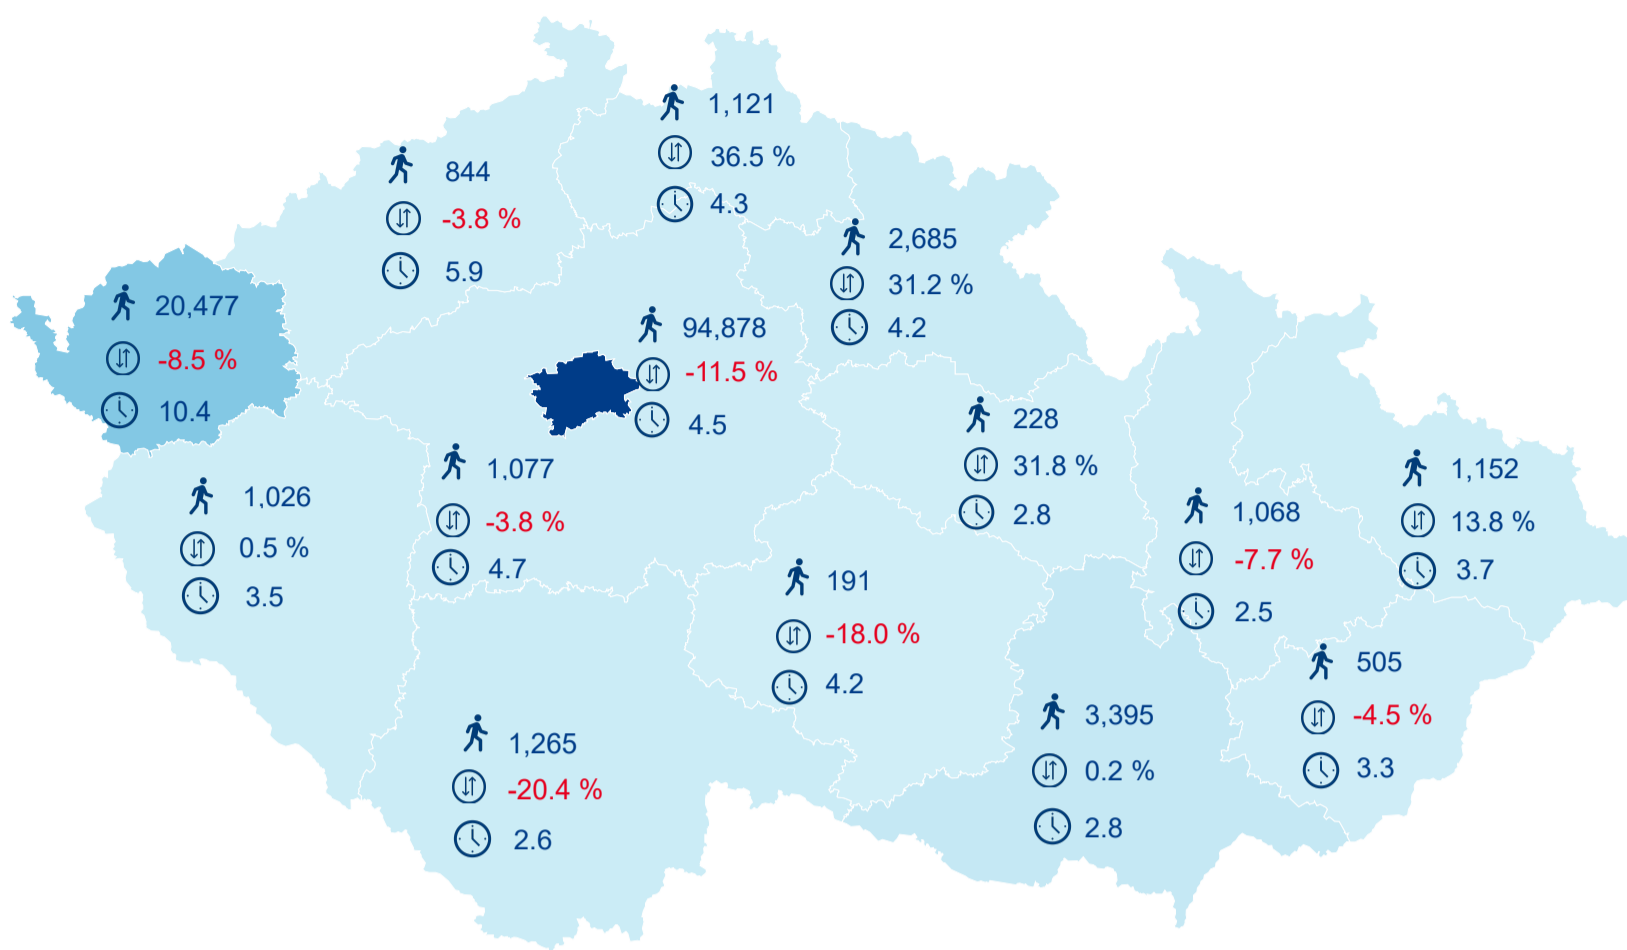

Hromadná ubytovací zařízení dle krajů

129 912

Počet turistů v HUZ

-9,49%

Meziroční změna počtu turistů 2019/2018

563 644

Počet nocí strávených v HUZ

5,34

Průměrná doba pobytu (dny)

Legenda příjezdy turistů

- max
- střed
- min

Top kategorie

Hotel 3*

208 794

Hotel 4*

204 017

Hotel 5*

46 454

rok 2018

Počet turistů v HUZ

Počet přenocování v HUZ

Průměrná doba pobytu (dny)

Sezonální srovnání

Rozložení v krajích

Praha a regiony

Legenda ● Praha ● Regiony mimo Prahu

Zdroj: Statistiky HUZ, Český statistický úřad, 2019