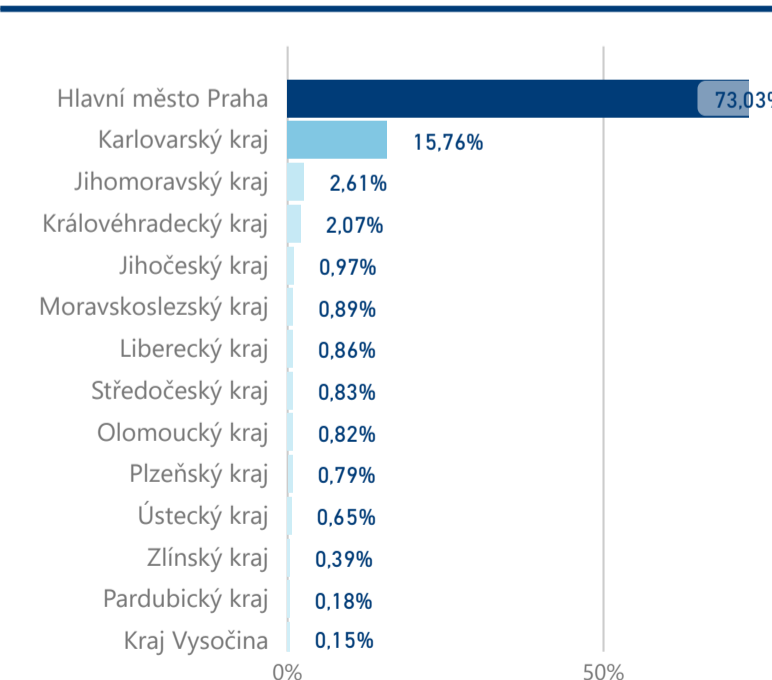

Hotel 5*

46 454

rok 2018

Počet turistů v HUZ

Počet přenocování v HUZ

Průměrná doba pobytu (dny)

Sezonální srovnání

Rozložení v krajích