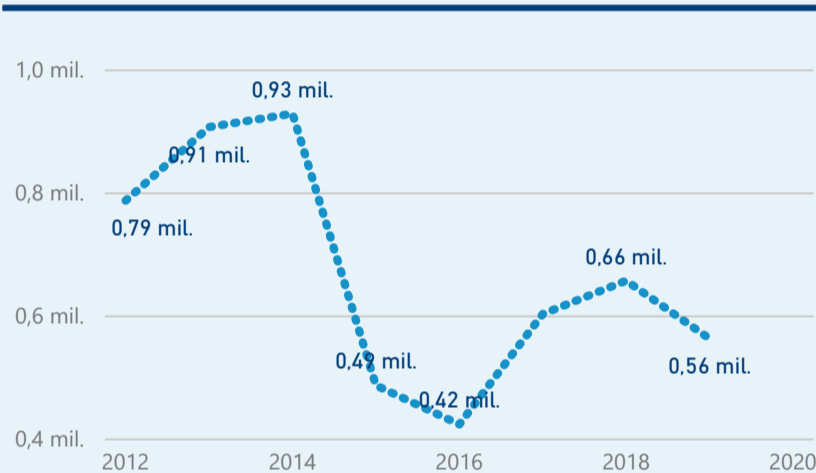

Hotel 5*

46 454

rok 2018

Počet turistů v HUZ

Počet přenocování v HUZ

Průměrná doba pobytu (dny)

Sezonální srovnání

Rozložení v krajích