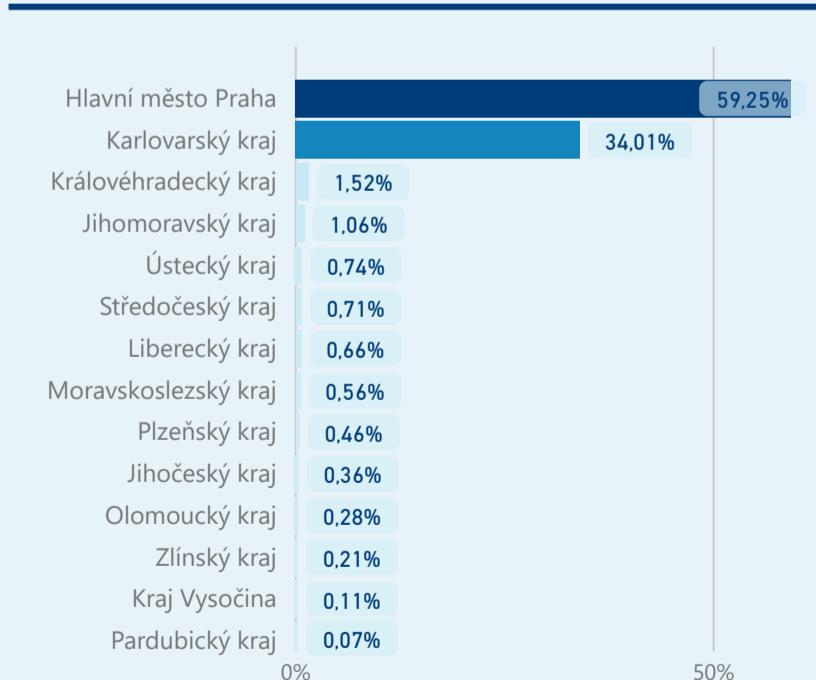

Hotel 5*

46 454

rok 2018

Počet turistů v HUZ

Počet přenocování v HUZ

Průměrná doba pobytu (dny)

Sezonální srovnání

Rozložení v krajích