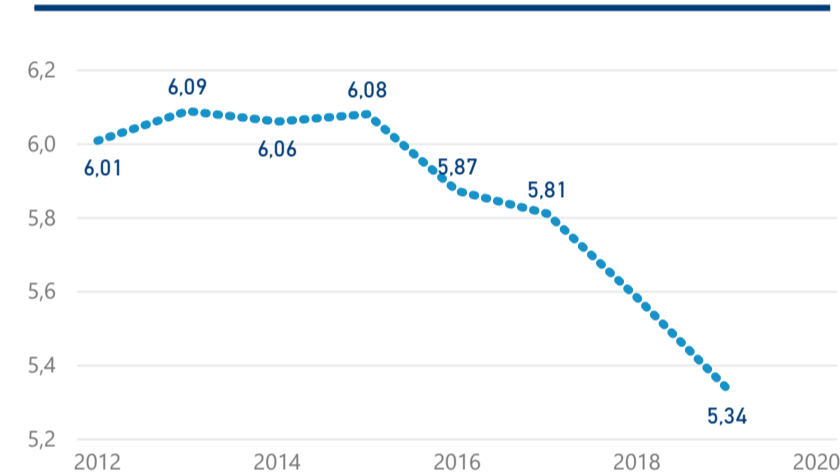

Průměrná doba pobytu (dny)

Legenda příjezdy turistů

- max
- střed
- min

Top kategorie

Hotel 3*

208 794

Hotel 4*

204 017

Hotel 5*

46 454

rok 2018

Počet turistů v HUZ

Počet přenocování v HUZ

Průměrná doba pobytu (dny)

Sezonální srovnání

Rozložení v krajích