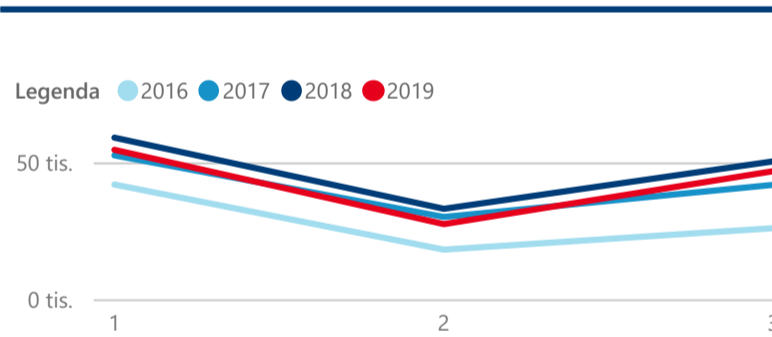

Průměrná doba pobytu (dny)

Legenda příjezdy turistů

- max
- střed
- min

Top kategorie

Hotel 3*

208 794

Hotel 4*

204 017

Hotel 5*

46 454

rok 2018

Počet turistů v HUZ

Počet přenocování v HUZ

Průměrná doba pobytu (dny)

Sezonální srovnání

Rozložení v krajích