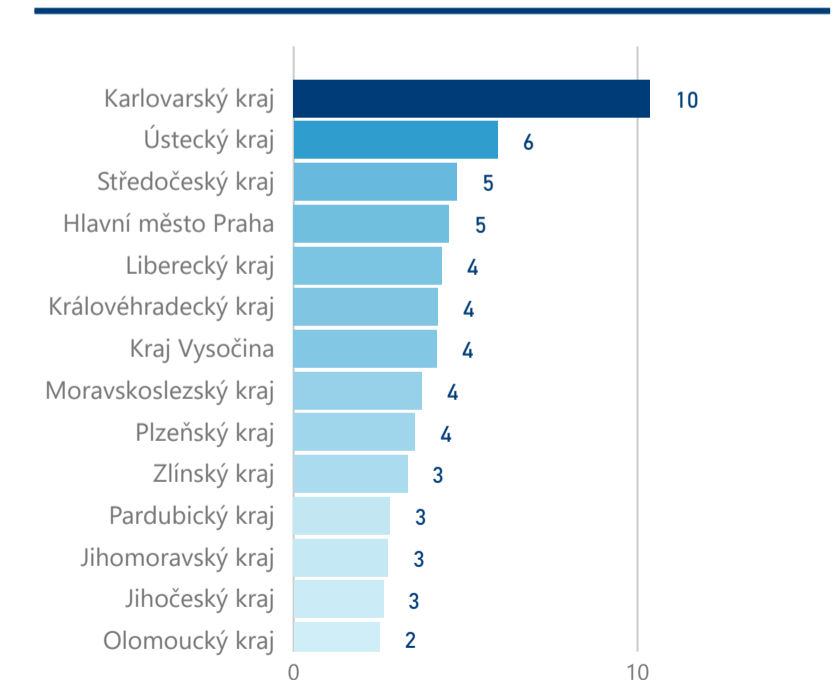

Hotel 5*

46 454

rok 2018

Počet turistů v HUZ

Počet přenocování v HUZ

Průměrná doba pobytu (dny)

Sezonální srovnání

Rozložení v krajích