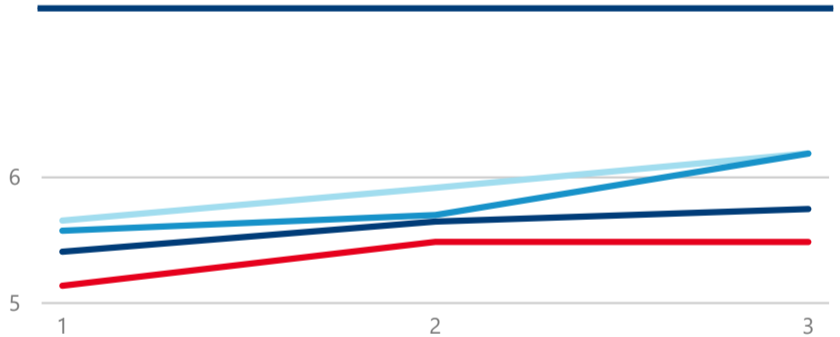

Průměrná doba pobytu (dny)

Legenda příjezdy turistů

- max
- střed
- min

Top kategorie

Hotel 3*

208 794

Hotel 4*

204 017

Hotel 5*

46 454

rok 2018

Počet turistů v HUZ

Počet přenocování v HUZ

Průměrná doba pobytu (dny)

Sezonální srovnání

Rozložení v krajích