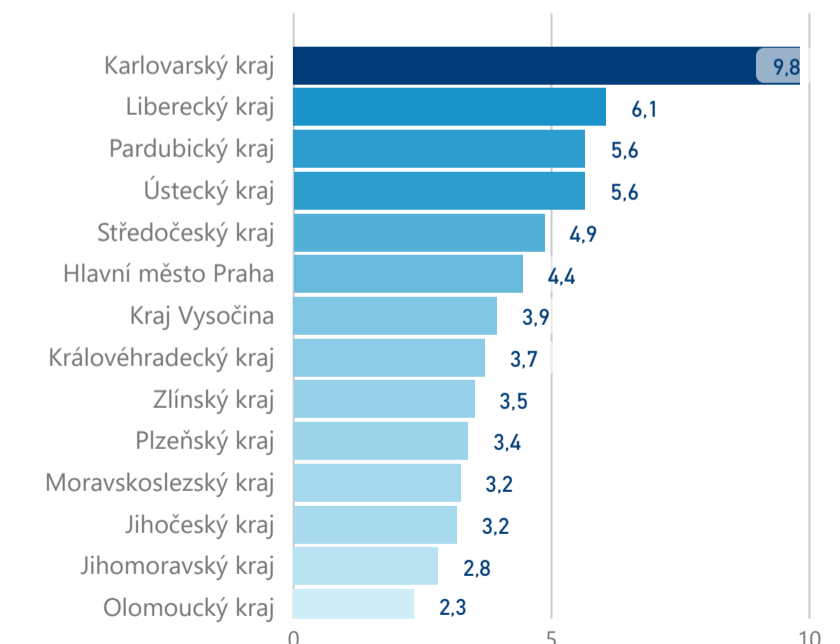

Průměrná doba pobytu (dny)

Legenda příjezdy turistů

- max
- střed
- min

Top kategorie

Hotel 3*

208 794

Hotel 4*

204 017

Hotel 5*

46 454

rok 2018

Počet turistů v HUZ

Počet přenocování v HUZ

Průměrná doba pobytu (dny)

Sezonální srovnání

Rozložení v krajích