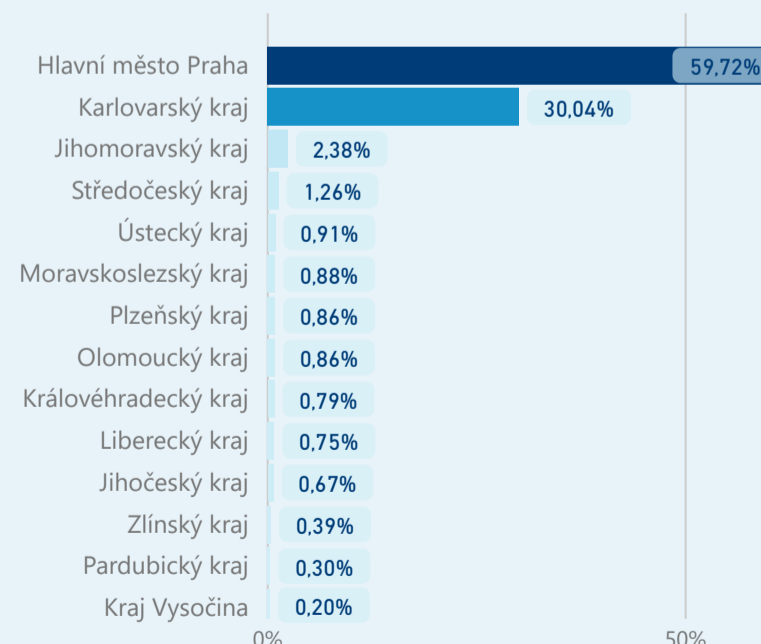

Hotel 5*

46 454

rok 2018

Počet turistů v HUZ

Počet přenocování v HUZ

Průměrná doba pobytu (dny)

Sezonální srovnání

Rozložení v krajích