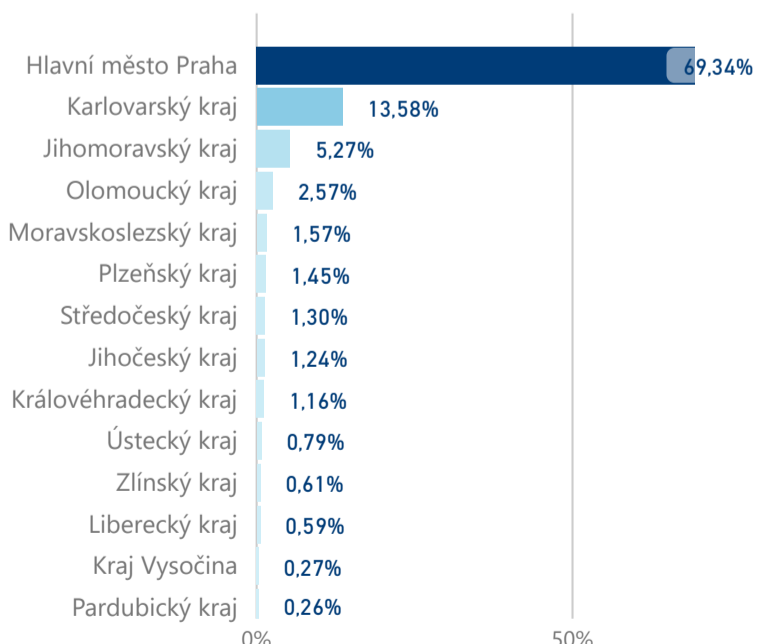

Hotel 5*

46 454

rok 2018

Počet turistů v HUZ

Počet přenocování v HUZ

Průměrná doba pobytu (dny)

Sezonální srovnání

Rozložení v krajích