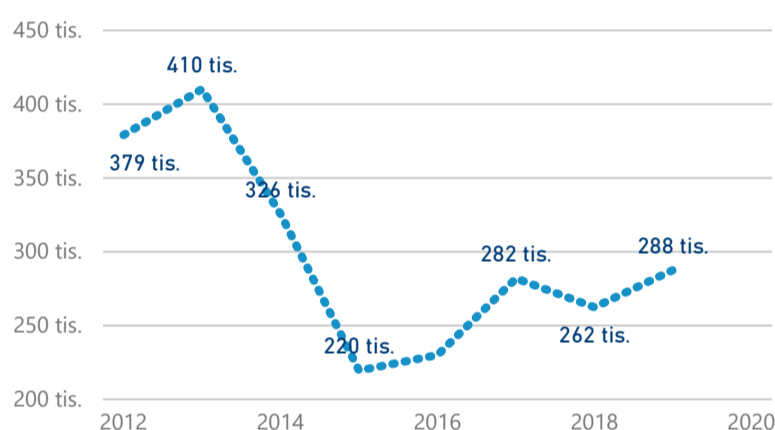

Průměrná doba pobytu (dny)

Legenda příjezdy turistů

- max
- střed
- min

Top kategorie

Hotel 3*

208 794

Hotel 4*

204 017

Hotel 5*

46 454

rok 2018

Počet turistů v HUZ

Počet přenocování v HUZ

Průměrná doba pobytu (dny)

Sezonální srovnání

Rozložení v krajích