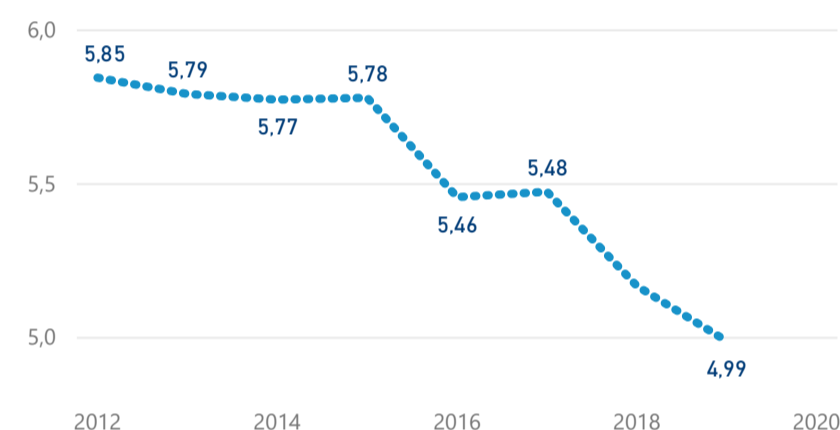

Průměrná doba pobytu (dny)

Legenda příjezdy turistů

- max
- střed
- min

Top kategorie

Hotel 3*

208 794

Hotel 4*

204 017

Hotel 5*

46 454

rok 2018

Počet turistů v HUZ

Počet přenocování v HUZ

Průměrná doba pobytu (dny)

Sezonální srovnání

Rozložení v krajích