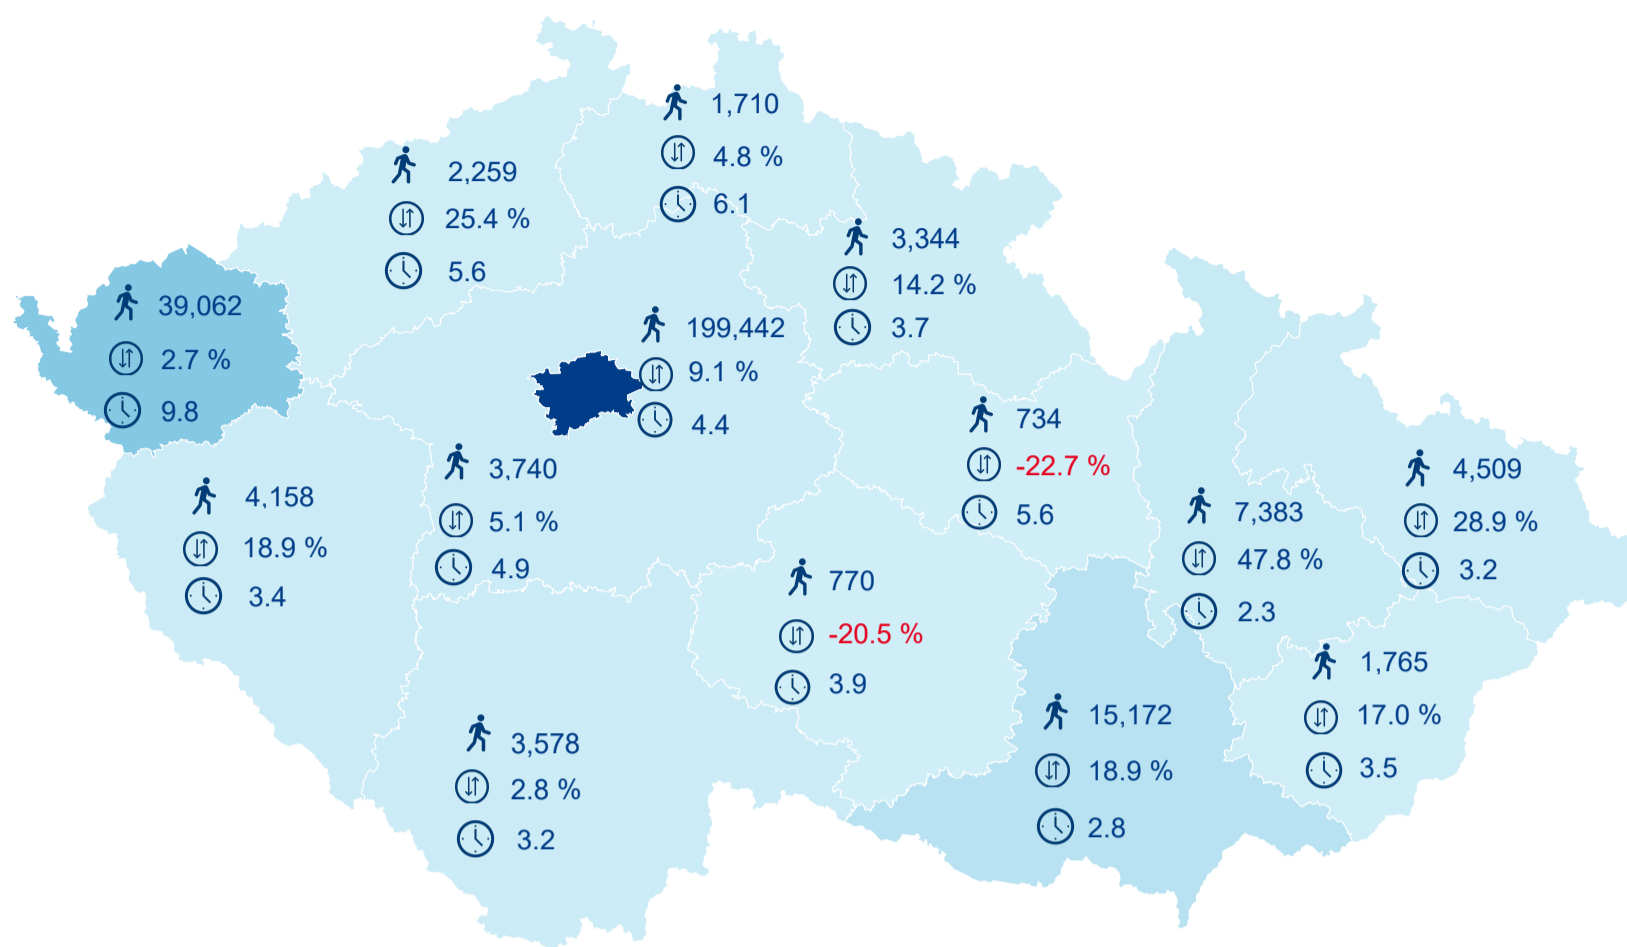

Hromadná ubytovací zařízení dle krajů

287 626

Počet turistů v HUZ

9,62%

Meziroční změna počtu turistů 2019/2018

1 147 429

Počet nocí strávených v HUZ

4,99

Průměrná doba pobytu (dny)

Legenda příjezdy turistů

- max
- střed
- min

Top kategorie

Hotel 3*

208 794

Hotel 4*

204 017

Hotel 5*

46 454

rok 2018

Počet turistů v HUZ

Počet přenocování v HUZ

Průměrná doba pobytu (dny)

Sezonální srovnání

Rozložení v krajích

Praha a regiony

Legenda ● Praha ● Regiony mimo Prahu

Zdroj: Statistika HUZ, Český statistický úřad, 2019