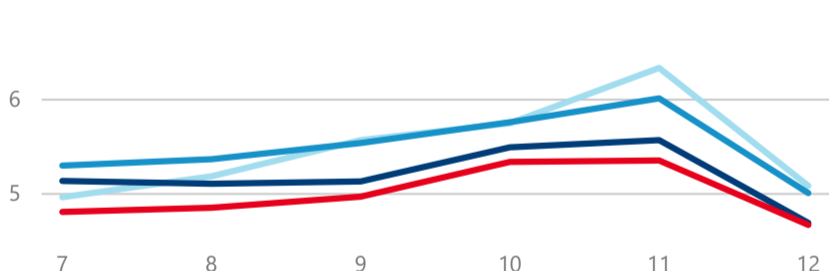

Průměrná doba pobytu (dny)

Legenda příjezdy turistů

- max
- střed
- min

Top kategorie

Hotel 3*

208 794

Hotel 4*

204 017

Hotel 5*

46 454

rok 2018

Počet turistů v HUZ

Počet přenocování v HUZ

Průměrná doba pobytu (dny)

Sezonální srovnání

Rozložení v krajích