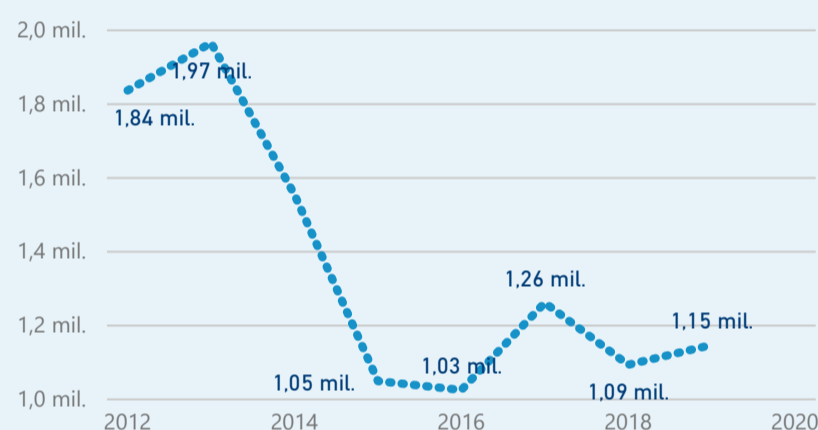

Hotel 5*

46 454

rok 2018

Počet turistů v HUZ

Počet přenocování v HUZ

Průměrná doba pobytu (dny)

Sezonální srovnání

Rozložení v krajích