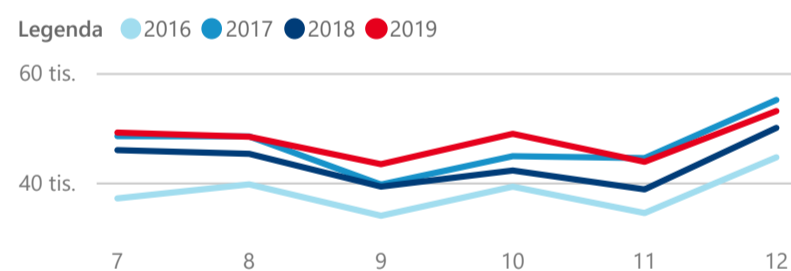

Průměrná doba pobytu (dny)

Legenda příjezdy turistů

- max
- střed
- min

Top kategorie

Hotel 3*

208 794

Hotel 4*

204 017

Hotel 5*

46 454

rok 2018

Počet turistů v HUZ

Počet přenocování v HUZ

Průměrná doba pobytu (dny)

Sezonální srovnání

Rozložení v krajích