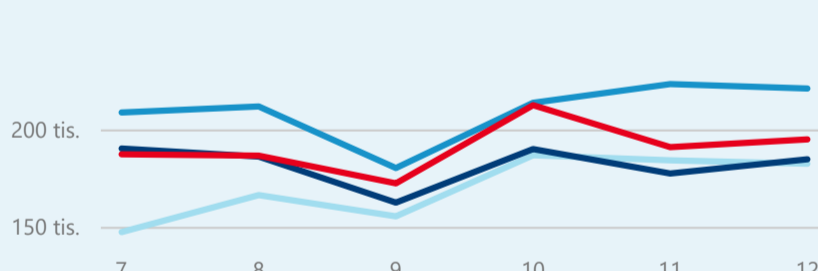

Průměrná doba pobytu (dny)

Legenda příjezdy turistů

- max
- střed
- min

Top kategorie

Hotel 3*

208 794

Hotel 4*

204 017

Hotel 5*

46 454

rok 2018

Počet turistů v HUZ

Počet přenocování v HUZ

Průměrná doba pobytu (dny)

Sezonální srovnání

Rozložení v krajích