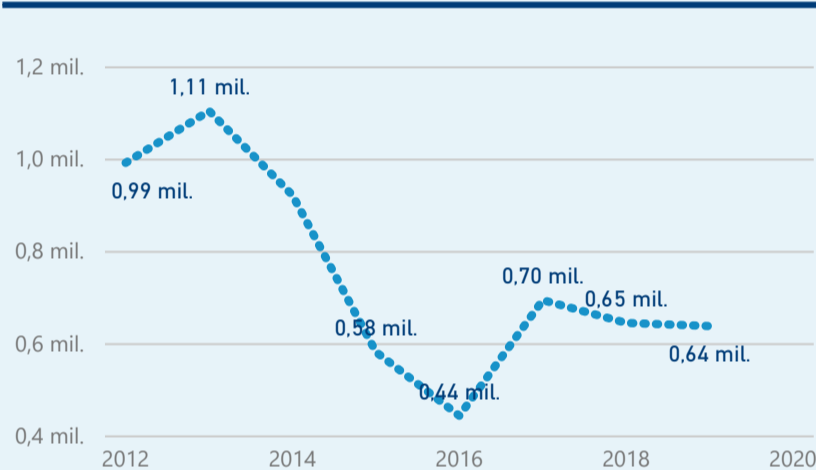

Průměrná doba pobytu (dny)

Legenda příjezdy turistů

- max
- střed
- min

Top kategorie

Hotel 3*

208 794

Hotel 4*

204 017

Hotel 5*

46 454

rok 2018

Počet turistů v HUZ

Počet přenocování v HUZ

Průměrná doba pobytu (dny)

Sezonální srovnání

Rozložení v krajích