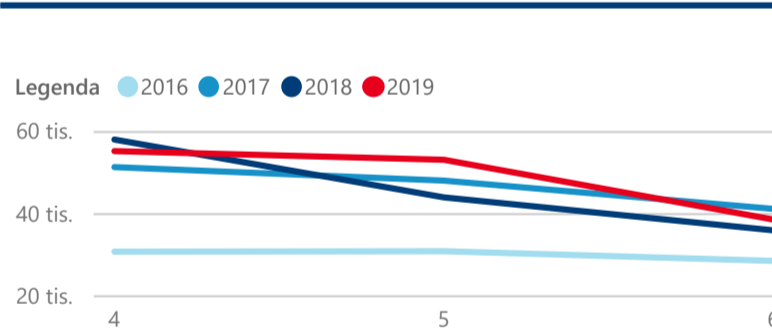

Průměrná doba pobytu (dny)

Legenda příjezdy turistů

- max
- střed
- min

Top kategorie

Hotel 3*

208 794

Hotel 4*

204 017

Hotel 5*

46 454

rok 2018

Počet turistů v HUZ

Počet přenocování v HUZ

Průměrná doba pobytu (dny)

Sezonální srovnání

Rozložení v krajích