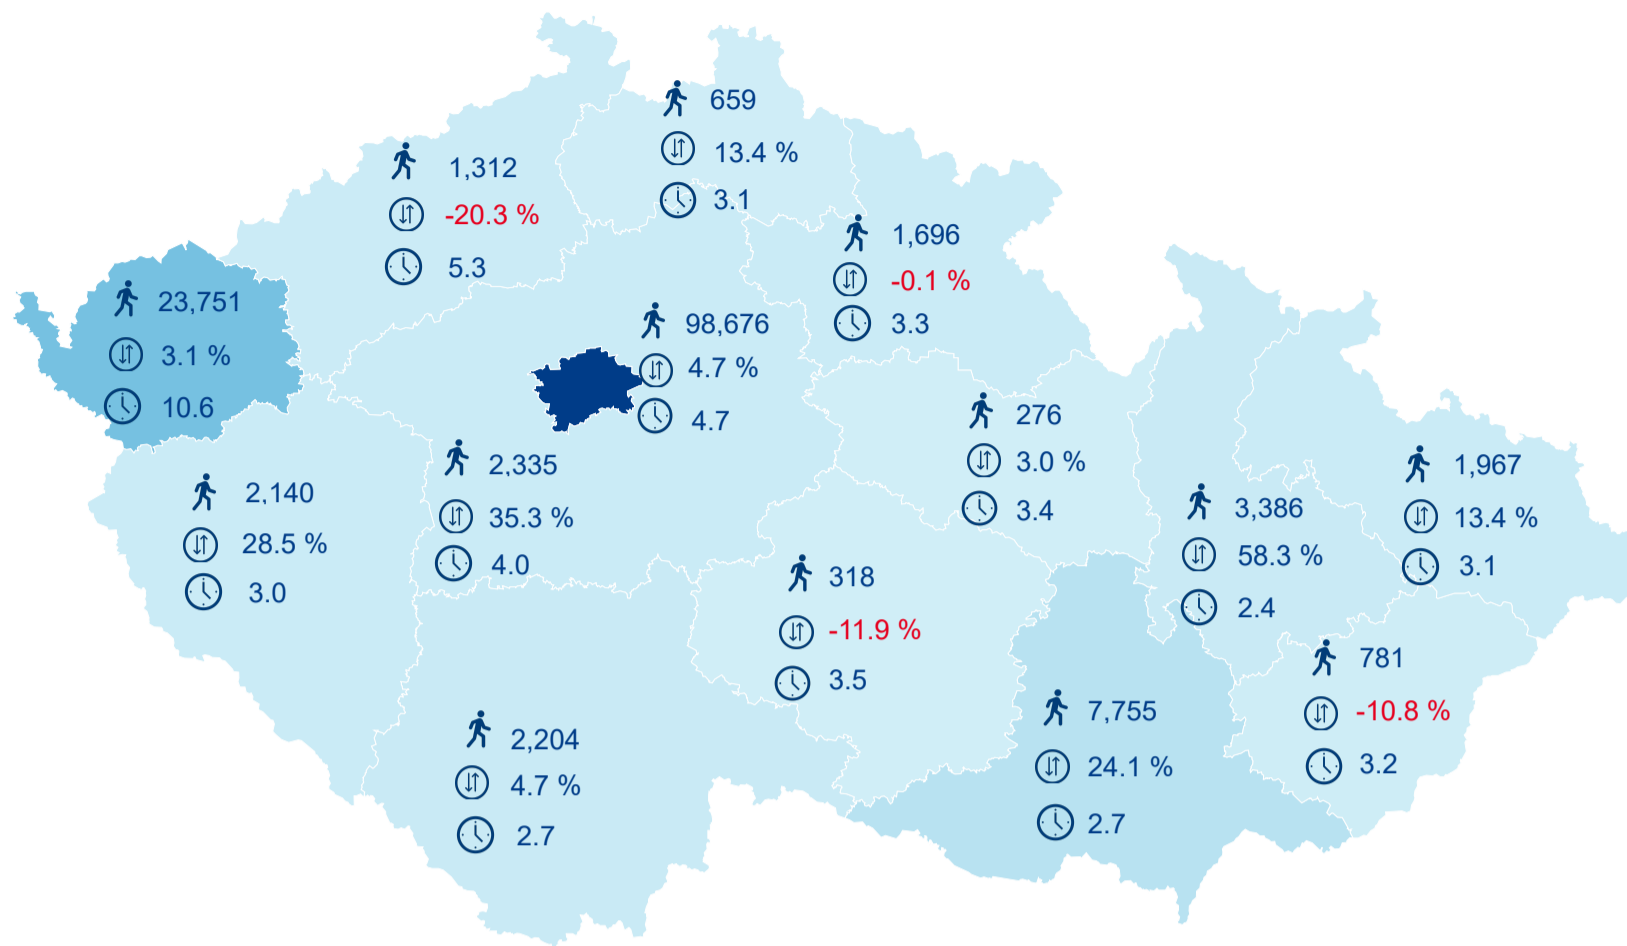

Hromadná ubytovací zařízení dle krajů

147 256

Počet turistů v HUZ

6,49%

Meziroční změna počtu turistů 2019/2018

639 096

Počet nocí strávených v HUZ

5,34

Průměrná doba pobytu (dny)

Legenda příjezdy turistů

- max
- střed
- min

Top kategorie

Hotel 3*

208 794

Hotel 4*

204 017

Hotel 5*

46 454

rok 2018

Počet turistů v HUZ

Počet přenocování v HUZ

Průměrná doba pobytu (dny)

Sezonální srovnání

Rozložení v krajích

Praha a regiony

Legenda ● Praha ● Regiony mimo Prahu

Zdroj: Statistika HUZ, Český statistický úřad, 2019