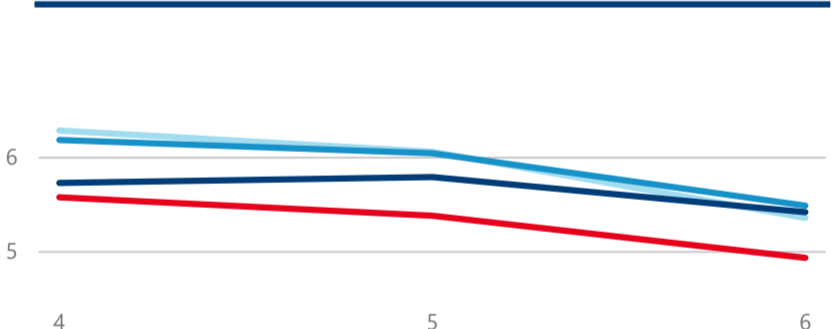

Průměrná doba pobytu (dny)

Legenda příjezdy turistů

- max
- střed
- min

Top kategorie

Hotel 3*

208 794

Hotel 4*

204 017

Hotel 5*

46 454

rok 2018

Počet turistů v HUZ

Počet přenocování v HUZ

Průměrná doba pobytu (dny)

Sezonální srovnání

Rozložení v krajích