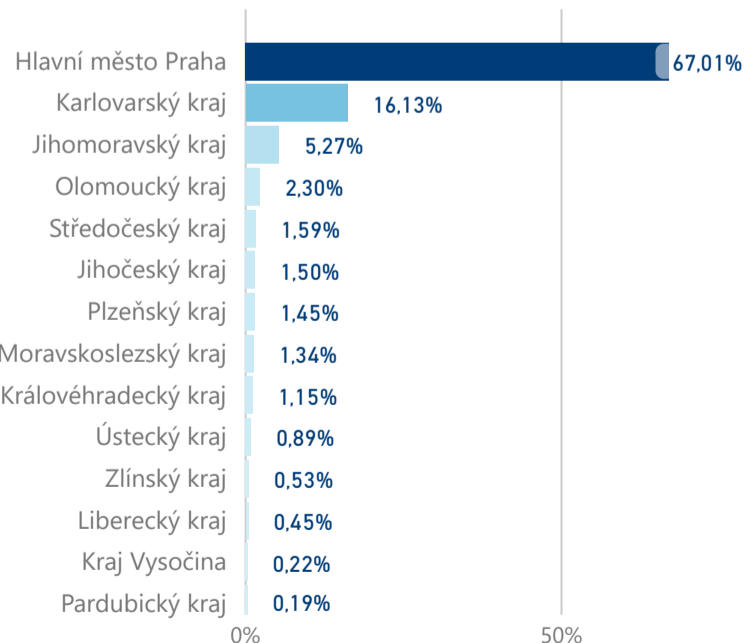

Hotel 5*

46 454

rok 2018

Počet turistů v HUZ

Počet přenocování v HUZ

Průměrná doba pobytu (dny)

Sezonální srovnání

Rozložení v krajích