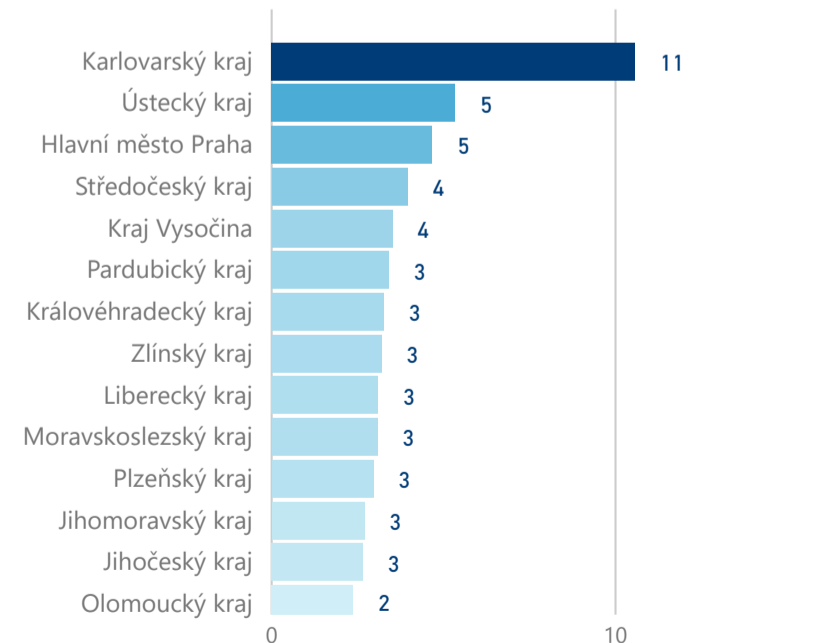

Hotel 5*

46 454

rok 2018

Počet turistů v HUZ

Počet přenocování v HUZ

Průměrná doba pobytu (dny)

Sezonální srovnání

Rozložení v krajích