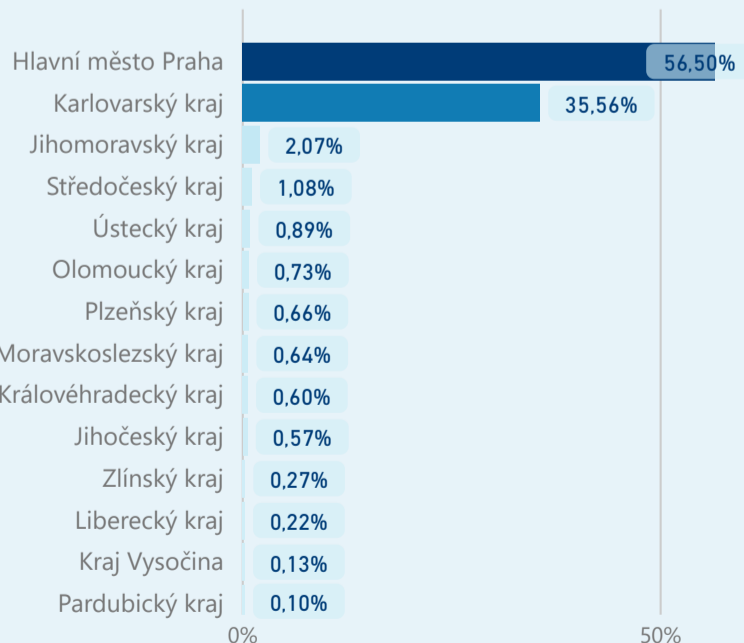

Hotel 5*

46 454

rok 2018

Počet turistů v HUZ

Počet přenocování v HUZ

Průměrná doba pobytu (dny)

Sezonální srovnání

Rozložení v krajích