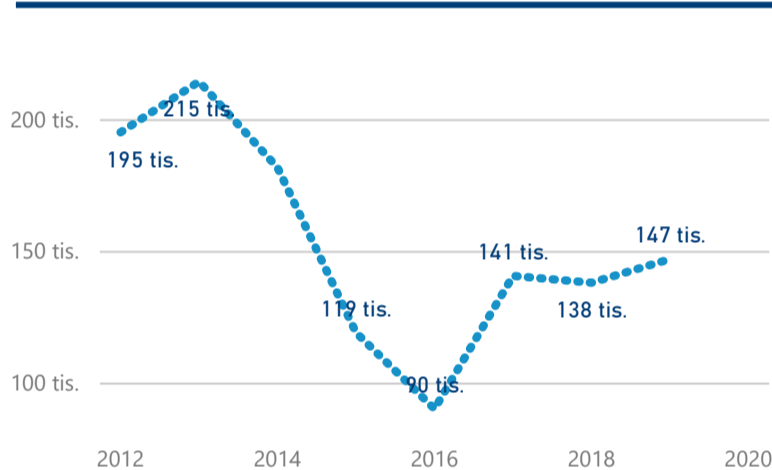

Počet turistů v HUZ