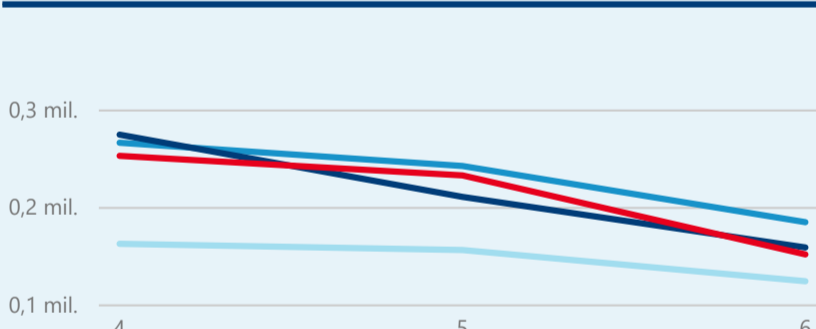

Průměrná doba pobytu (dny)

Legenda příjezdy turistů

- max
- střed
- min

Top kategorie

Hotel 3*

208 794

Hotel 4*

204 017

Hotel 5*

46 454

rok 2018

Počet turistů v HUZ

Počet přenocování v HUZ

Průměrná doba pobytu (dny)

Sezonální srovnání

Rozložení v krajích