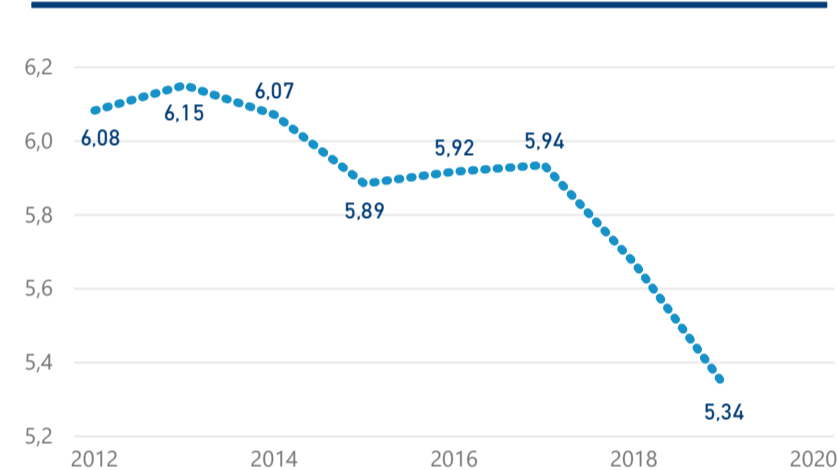

Průměrná doba pobytu (dny)

Legenda příjezdy turistů

- max
- střed
- min

Top kategorie

Hotel 3*

208 794

Hotel 4*

204 017

Hotel 5*

46 454

rok 2018

Počet turistů v HUZ

Počet přenocování v HUZ

Průměrná doba pobytu (dny)

Sezonální srovnání

Rozložení v krajích