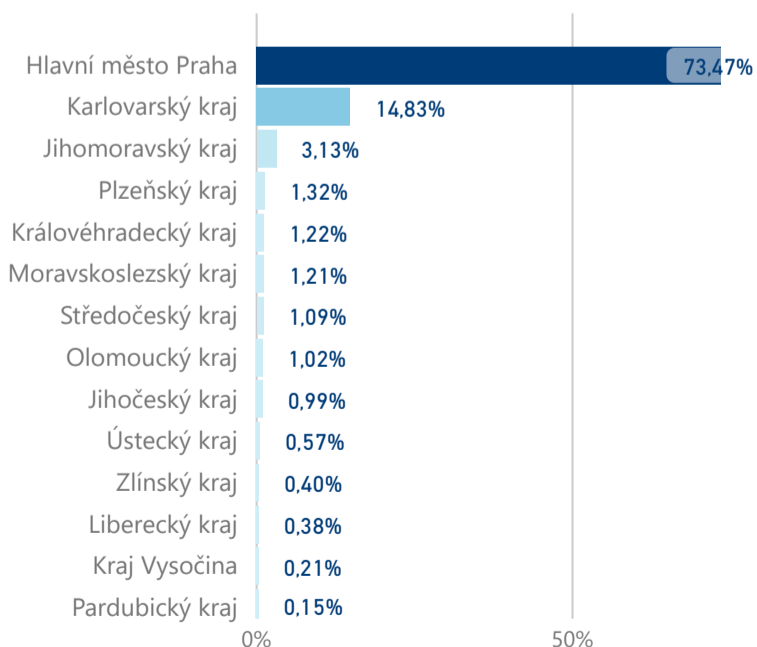

Hotel 5*

46 454

rok 2018

Počet turistů v HUZ

Počet přenocování v HUZ

Průměrná doba pobytu (dny)

Sezonální srovnání

Rozložení v krajích

Praha a regiony

Legenda: ● Praha ● Regiony mimo Prahu

Zdroj: Statistika HUZ, Český statistický úřad, 2019