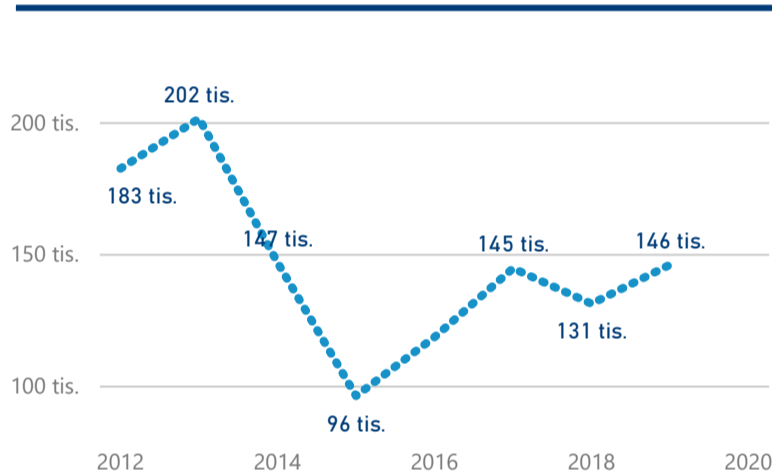

Počet turistů v HUZ