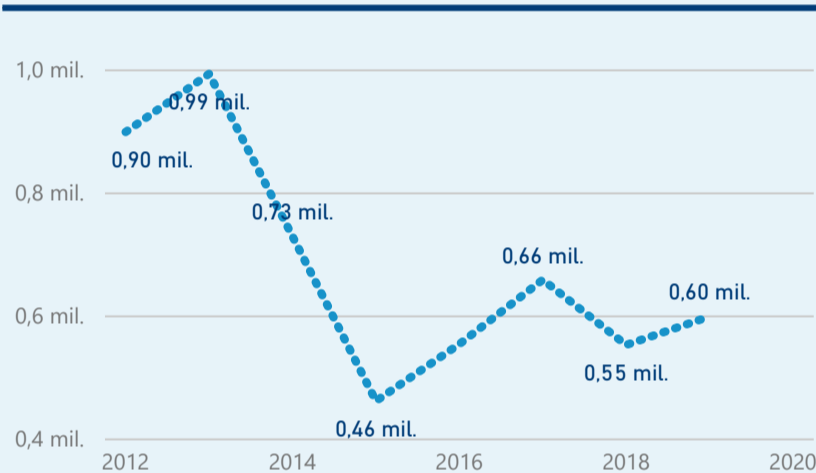

Hotel 5*

46 454

rok 2018

Počet turistů v HUZ

Počet přenocování v HUZ

Průměrná doba pobytu (dny)

Sezonální srovnání

Rozložení v krajích