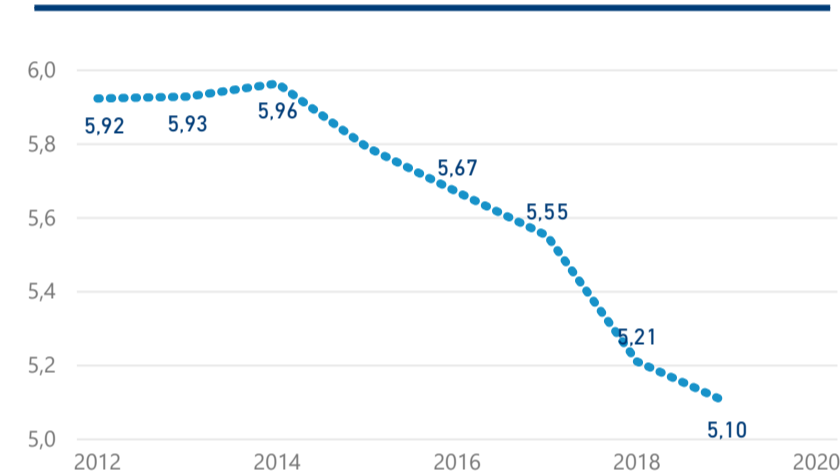

Průměrná doba pobytu (dny)

Legenda příjezdy turistů

- max
- střed
- min

Top kategorie

Hotel 3*

208 794

Hotel 4*

204 017

Hotel 5*

46 454

rok 2018

Počet turistů v HUZ

Počet přenocování v HUZ

Průměrná doba pobytu (dny)

Sezonální srovnání

Rozložení v krajích