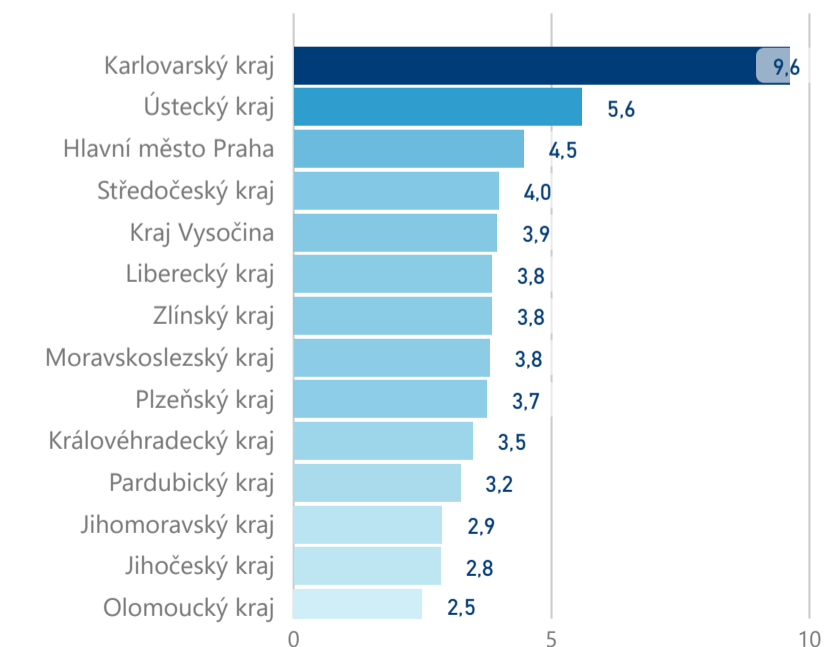

Průměrná doba pobytu (dny)

Legenda příjezdy turistů

- max
- střed
- min

Top kategorie

Hotel 3*

208 794

Hotel 4*

204 017

Hotel 5*

46 454

rok 2018

Počet turistů v HUZ

Počet přenocování v HUZ

Průměrná doba pobytu (dny)

Sezonální srovnání

Rozložení v krajích