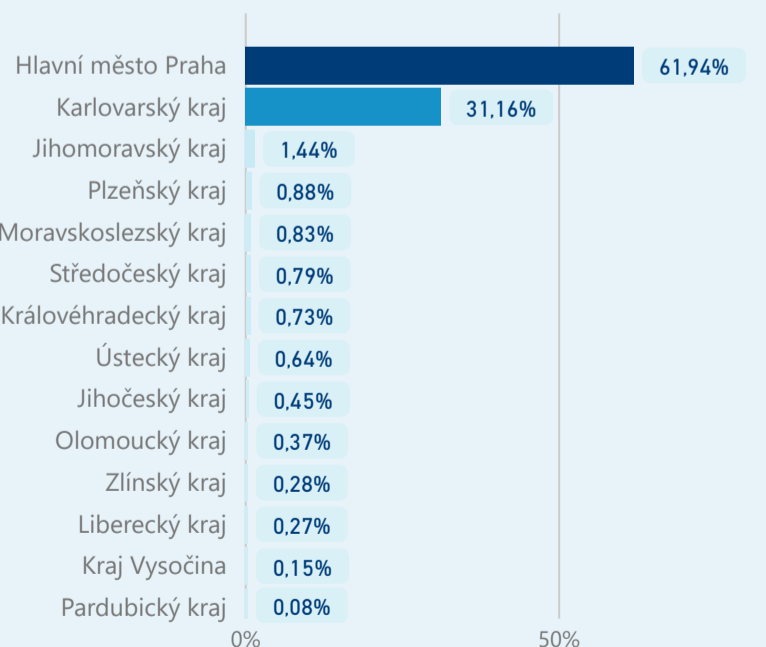

Hotel 5*

46 454

rok 2018

Počet turistů v HUZ

Počet přenocování v HUZ

Průměrná doba pobytu (dny)

Sezonální srovnání

Rozložení v krajích