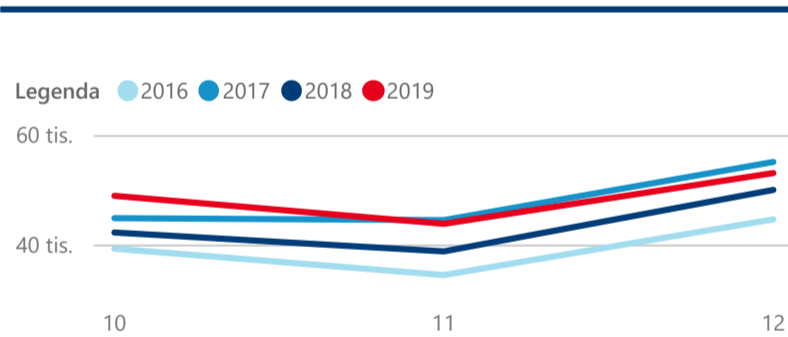

Průměrná doba pobytu (dny)

Legenda příjezdy turistů

- max
- střed
- min

Top kategorie

Hotel 3*

208 794

Hotel 4*

204 017

Hotel 5*

46 454

rok 2018

Počet turistů v HUZ

Počet přenocování v HUZ

Průměrná doba pobytu (dny)

Sezonální srovnání

Rozložení v krajích