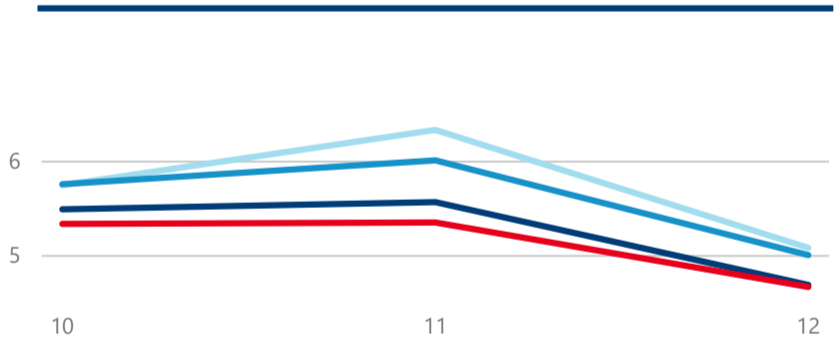

Průměrná doba pobytu (dny)

Legenda příjezdy turistů

- max
- střed
- min

Top kategorie

Hotel 3*

208 794

Hotel 4*

204 017

Hotel 5*

46 454

rok 2018

Počet turistů v HUZ

Počet přenocování v HUZ

Průměrná doba pobytu (dny)

Sezonální srovnání

Rozložení v krajích