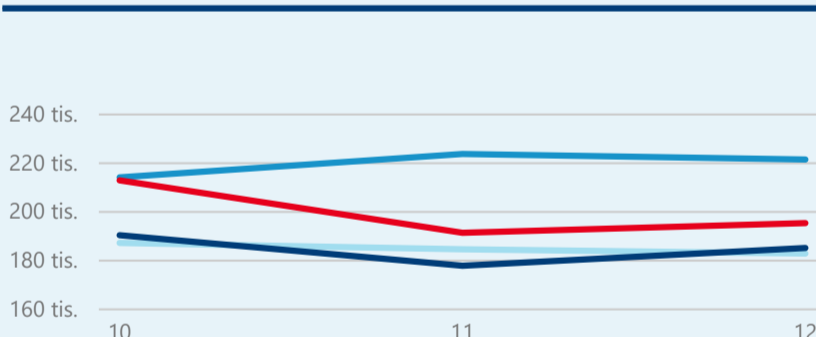

Průměrná doba pobytu (dny)

Legenda příjezdy turistů

- max
- střed
- min

Top kategorie

Hotel 3*

208 794

Hotel 4*

204 017

Hotel 5*

46 454

rok 2018

Počet turistů v HUZ

Počet přenocování v HUZ

Průměrná doba pobytu (dny)

Sezonální srovnání

Rozložení v krajích