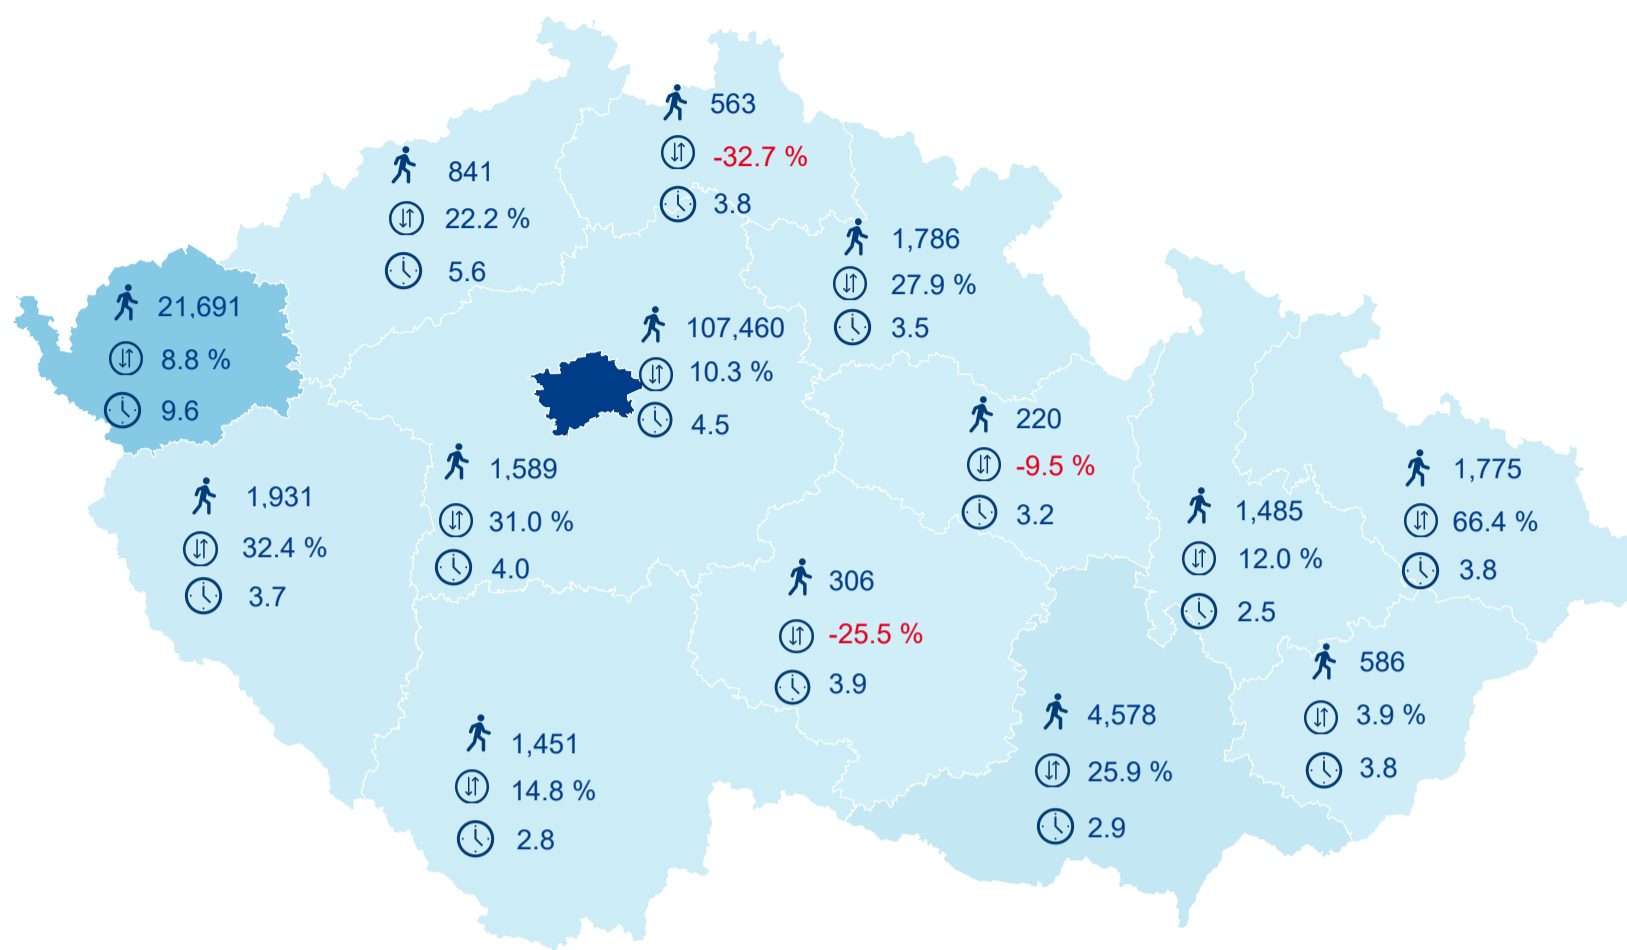

Hromadná ubytovací zařízení dle krajů

146 262

Počet turistů v HUZ

11,27%

Meziroční změna počtu turistů 2019/2018

599 790

Počet nocí strávených v HUZ

5,10

Průměrná doba pobytu (dny)

Legenda příjezdy turistů

- max
- střed
- min

Top kategorie

Hotel 3*

208 794

Hotel 4*

204 017

Hotel 5*

46 454

rok 2018

Počet turistů v HUZ

Počet přenocování v HUZ

Průměrná doba pobytu (dny)

Sezonální srovnání

Rozložení v krajích

Praha a regiony

Legenda: ● Praha ● Regiony mimo Prahu

Zdroj: Statistika HUZ, Český statistický úřad, 2019