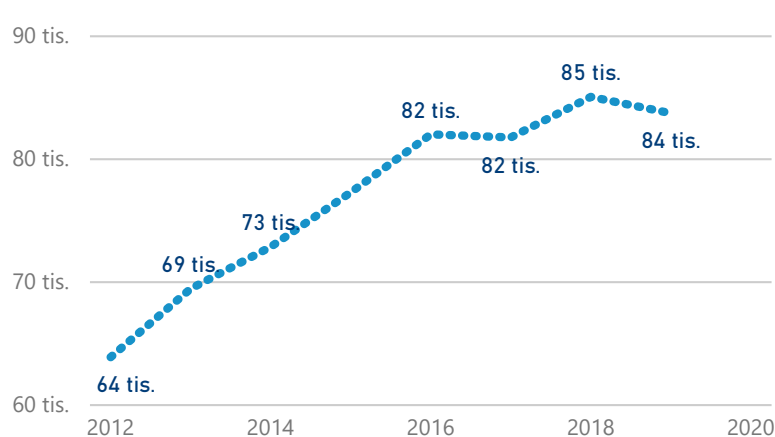

Průměrná doba pobytu (dny)

Legenda příjezdy turistů

- max
- střed
- min

Top kategorie

Hotel 4*

156 034

Hotel 3*

69 181

Hotel 5*

19 335

rok 2018

Počet turistů v HUZ

Počet přenocování v HUZ

Průměrná doba pobytu (dny)

Sezonální srovnání

Rozložení v krajích