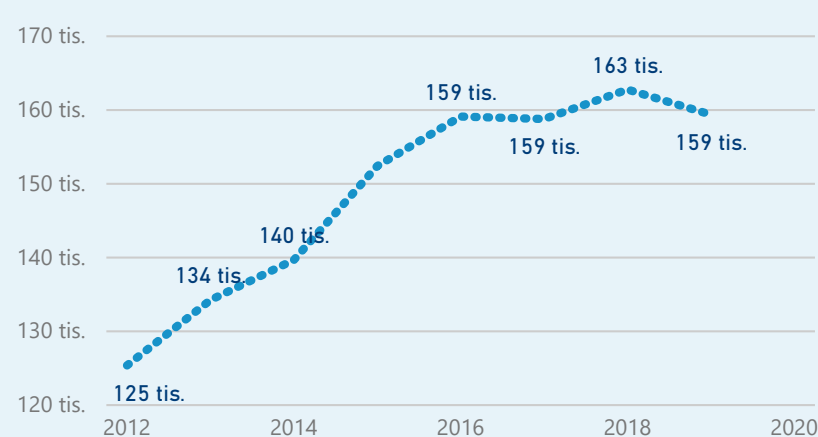

Průměrná doba pobytu (dny)

Legenda příjezdy turistů

- max
- střed
- min

Top kategorie

Hotel 4*

156 034

Hotel 3*

69 181

Hotel 5*

19 335

rok 2018

Počet turistů v HUZ

Počet přenocování v HUZ

Průměrná doba pobytu (dny)

Sezonální srovnání

Rozložení v krajích