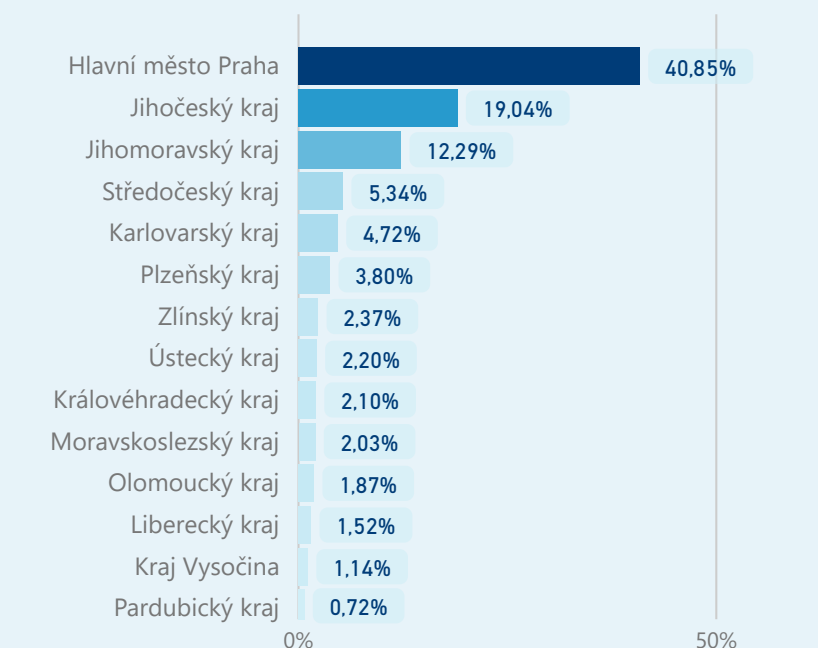

Hotel 5*

19 335

rok 2018

Počet turistů v HUZ

Počet přenocování v HUZ

Průměrná doba pobytu (dny)

Sezonální srovnání

Rozložení v krajích