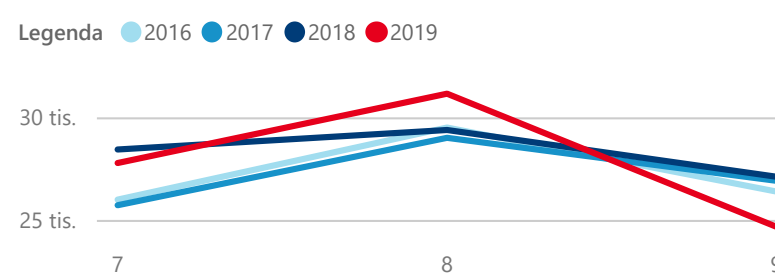

Průměrná doba pobytu (dny)

Legenda příjezdy turistů

- max
- střed
- min

Top kategorie

Hotel 4*

156 034

Hotel 3*

69 181

Hotel 5*

19 335

rok 2018

Počet turistů v HUZ

Počet přenocování v HUZ

Průměrná doba pobytu (dny)

Sezonální srovnání

Rozložení v krajích