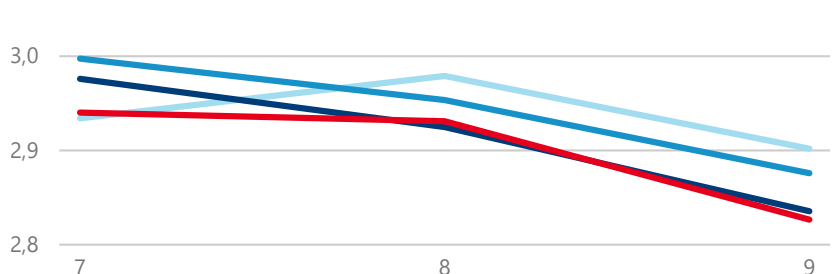

Průměrná doba pobytu (dny)

Legenda příjezdy turistů

- max
- střed
- min

Top kategorie

Hotel 4*

156 034

Hotel 3*

69 181

Hotel 5*

19 335

rok 2018

Počet turistů v HUZ

Počet přenocování v HUZ

Průměrná doba pobytu (dny)

Sezonální srovnání

Rozložení v krajích