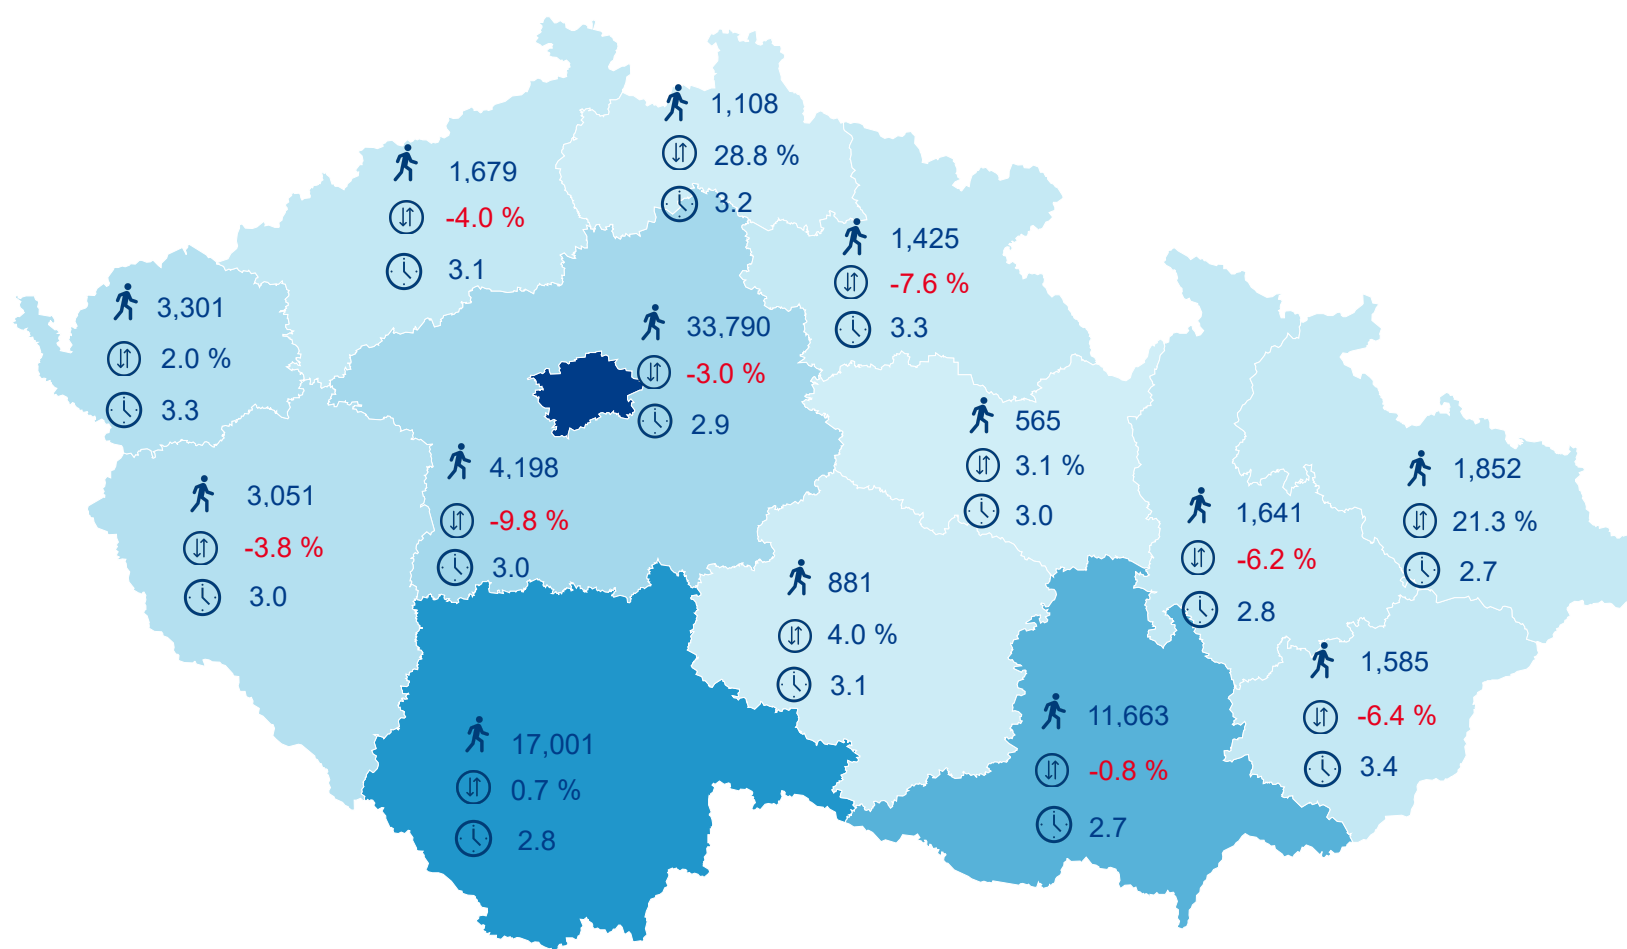

Hromadná ubytovací zařízení dle krajů

83 740

Počet turistů v HUZ

-1,56%

Meziroční změna počtu turistů 2019/2018

159 377

Počet nocí strávených v HUZ

2,90

Průměrná doba pobytu (dny)

Legenda příjezdy turistů

- max
- střed
- min

Top kategorie

Hotel 4*

156 034

Hotel 3*

69 181

Hotel 5*

19 335

rok 2018

Počet turistů v HUZ

Počet přenocování v HUZ

Průměrná doba pobytu (dny)

Sezonální srovnání

Rozložení v krajích

Praha a regiony

Legenda: ● Praha ● Regiony mimo Prahu

Zdroj: Statistika HUZ, Český statistický úřad, 2019