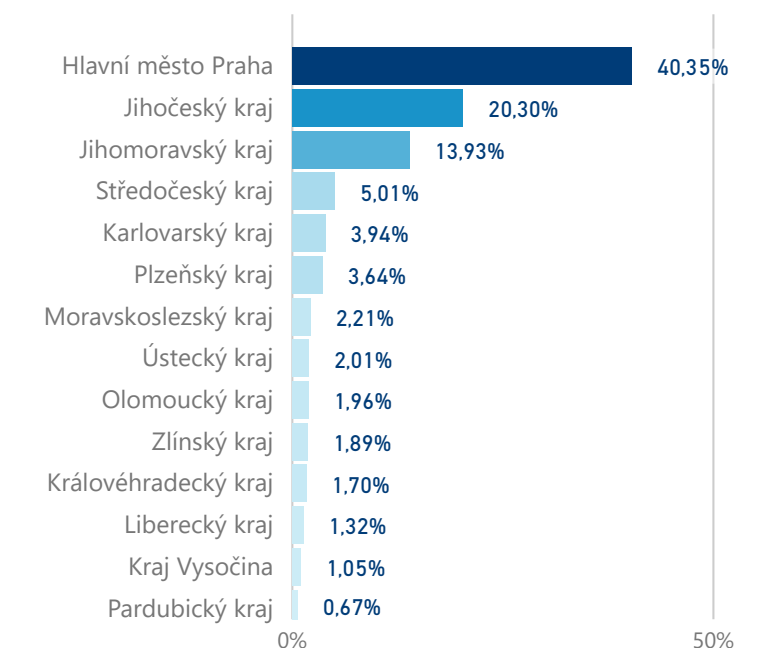

Hotel 5*

19 335

rok 2018

Počet turistů v HUZ

Počet přenocování v HUZ

Průměrná doba pobytu (dny)

Sezonální srovnání

Rozložení v krajích