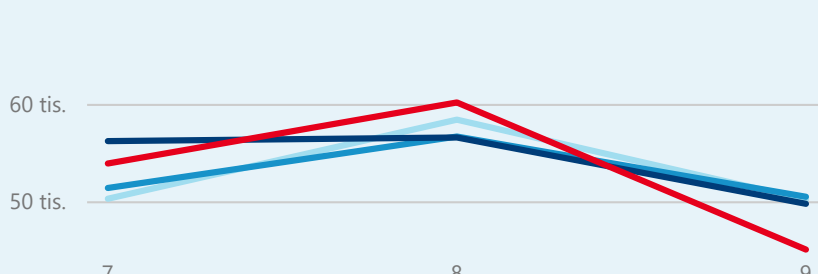

Průměrná doba pobytu (dny)

Legenda příjezdy turistů

- max
- střed
- min

Top kategorie

Hotel 4*

156 034

Hotel 3*

69 181

Hotel 5*

19 335

rok 2018

Počet turistů v HUZ

Počet přenocování v HUZ

Průměrná doba pobytu (dny)

Sezonální srovnání

Rozložení v krajích