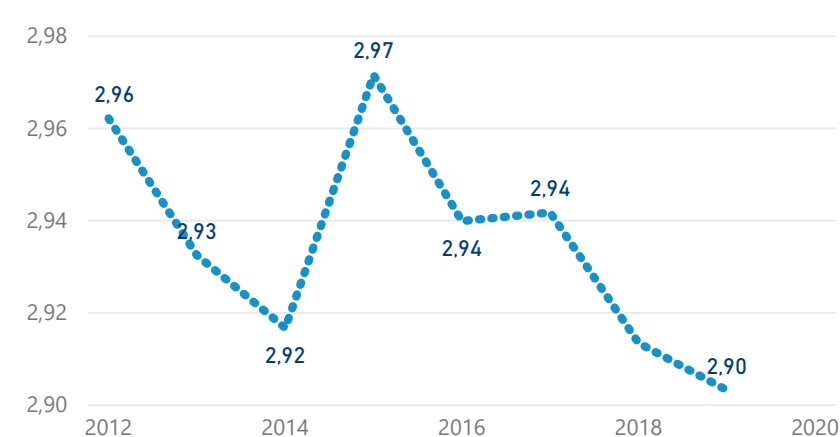

Průměrná doba pobytu (dny)

Legenda příjezdy turistů

- max
- střed
- min

Top kategorie

Hotel 4*

156 034

Hotel 3*

69 181

Hotel 5*

19 335

rok 2018

Počet turistů v HUZ

Počet přenocování v HUZ

Průměrná doba pobytu (dny)

Sezonální srovnání

Rozložení v krajích