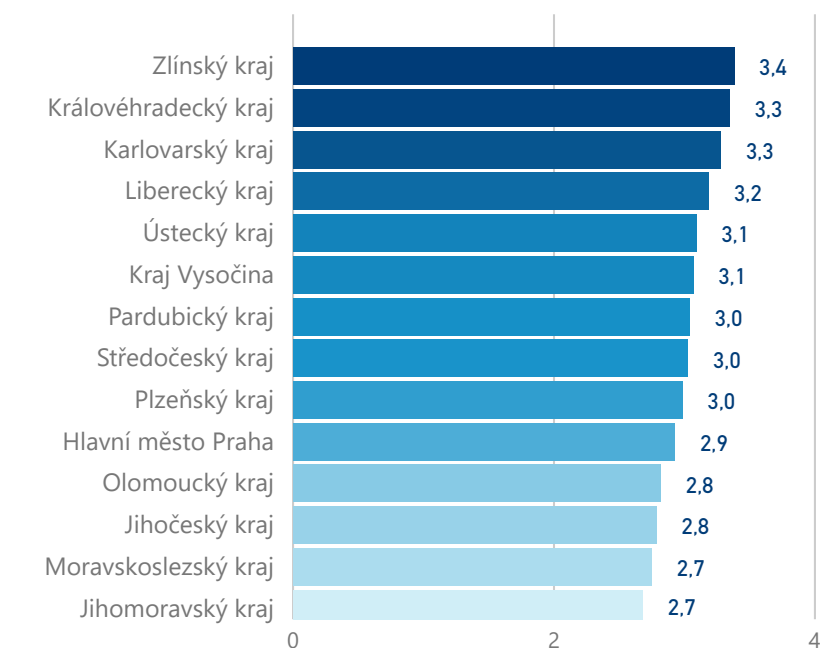

Průměrná doba pobytu (dny)

Legenda příjezdy turistů

- max
- střed
- min

Top kategorie

Hotel 4*

156 034

Hotel 3*

69 181

Hotel 5*

19 335

rok 2018

Počet turistů v HUZ

Počet přenocování v HUZ

Průměrná doba pobytu (dny)

Sezonální srovnání

Rozložení v krajích