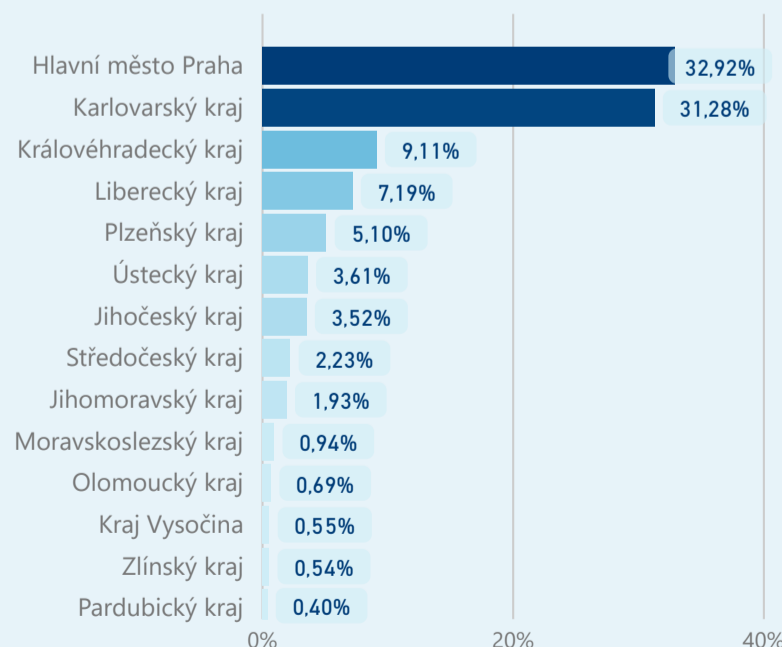

Průměrná doba pobytu (dny)

Legenda příjezdy turistů

- max
- střed
- min

Top kategorie

Hotel 4*

921 930

Hotel 3*

603 399

Penzion

119 677

rok 2018

Počet turistů v HUZ

Počet přenocování v HUZ

Průměrná doba pobytu (dny)

Sezonální srovnání

Rozložení v krajích

Praha a regiony

Legenda: ● Praha ● Regiony mimo Prahu

Zdroj: Statistika HUZ, Český statistický úřad, 2019