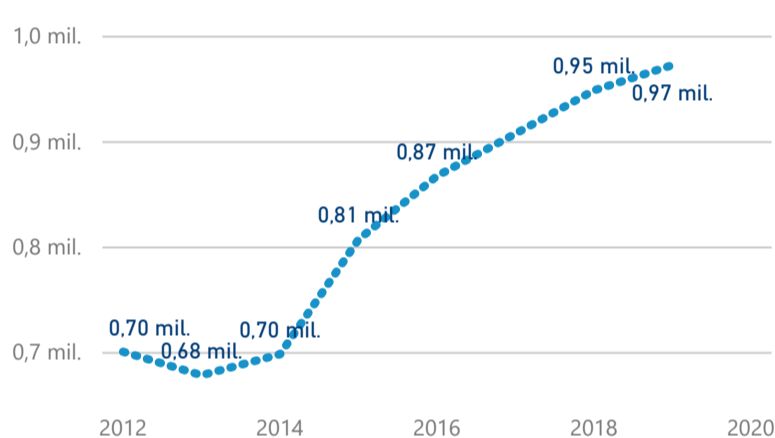

Hromadná ubytovací zařízení dle krajů

973 017

Počet turistů v HUZ

2,53%

Meziroční změna počtu turistů 2019/2018

2 859 919

Počet nocí strávených v HUZ

3,94

Průměrná doba pobytu (dny)

Legenda příjezdy turistů

- max
- střed
- min

Top kategorie

Hotel 4*

921 930

Hotel 3*

603 399

Penzion

119 677

rok 2018

Počet turistů v HUZ

Počet přenocování v HUZ

Průměrná doba pobytu (dny)

Sezonální srovnání

Rozložení v krajích

Praha a regiony

Legenda: ● Praha ● Regiony mimo Prahu

Zdroj: Statistika HUZ, Český statistický úřad, 2019