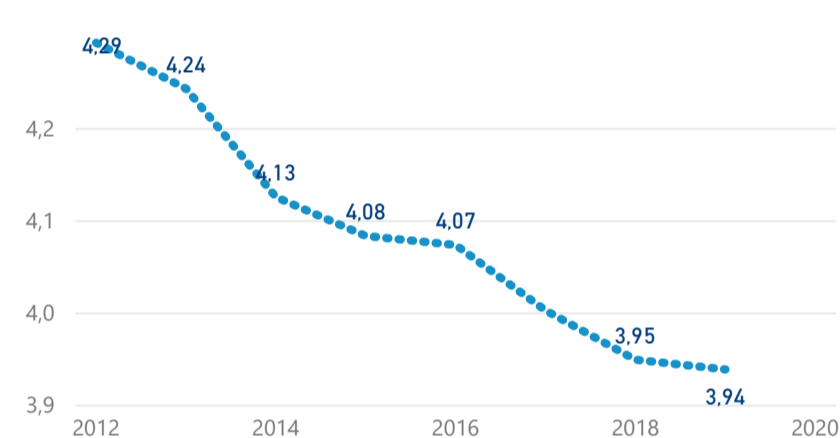

Penzion

119 677

rok 2018

Počet turistů v HUZ

Počet přenocování v HUZ

Průměrná doba pobytu (dny)

Sezonální srovnání

Rozložení v krajích