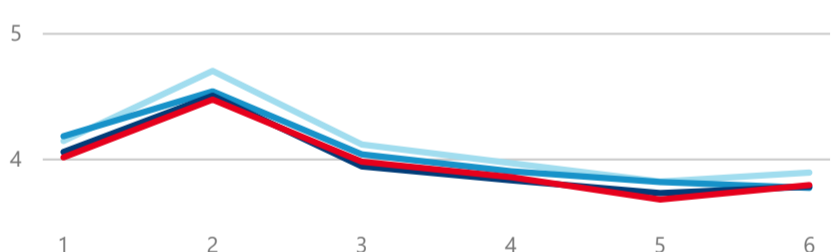

Průměrná doba pobytu (dny)

Legenda příjezdy turistů

- max
- střed
- min

Top kategorie

Hotel 4*

921 930

Hotel 3*

603 399

Penzion

119 677

rok 2018

Počet turistů v HUZ

Počet přenocování v HUZ

Průměrná doba pobytu (dny)

Sezonální srovnání

Rozložení v krajích