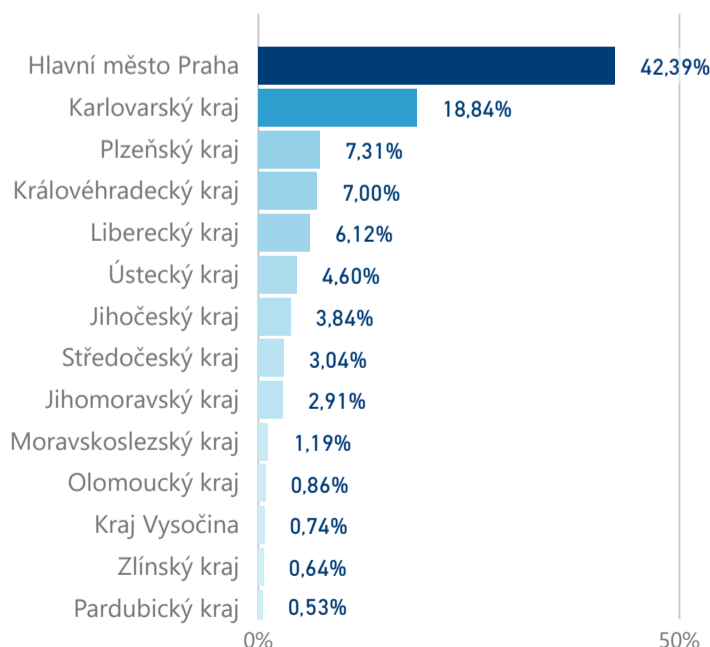

Penzion

119 677

rok 2018

Počet turistů v HUZ

Počet přenocování v HUZ

Průměrná doba pobytu (dny)

Sezonální srovnání

Rozložení v krajích

Praha a regiony

Legenda: ● Praha ● Regiony mimo Prahu

Zdroj: Statistika HUZ, Český statistický úřad, 2019