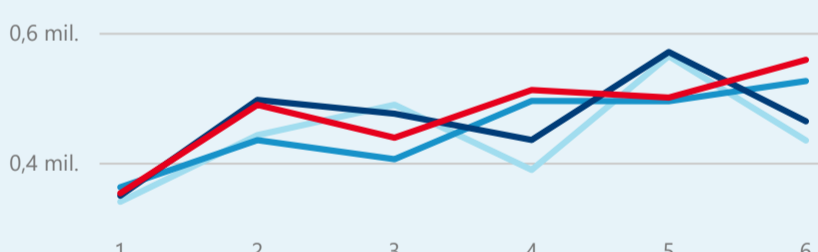

Průměrná doba pobytu (dny)

Legenda příjezdy turistů

- max
- střed
- min

Top kategorie

Hotel 4*

921 930

Hotel 3*

603 399

Penzion

119 677

rok 2018

Počet turistů v HUZ

Počet přenocování v HUZ

Průměrná doba pobytu (dny)

Sezonální srovnání

Rozložení v krajích