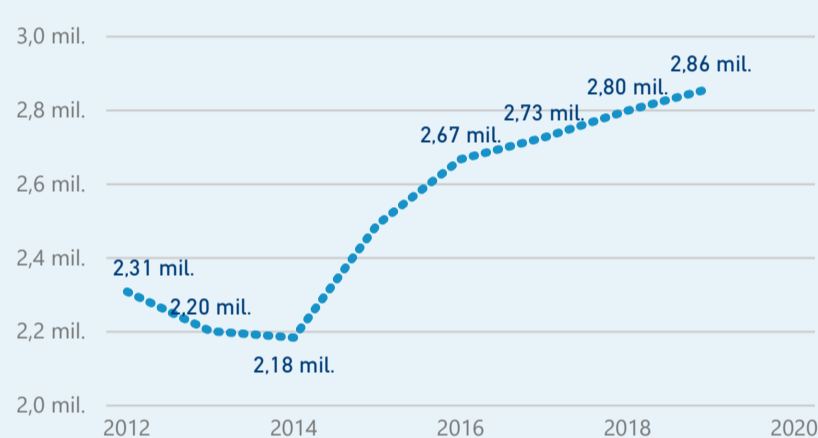

Penzion

119 677

rok 2018

Počet turistů v HUZ

Počet přenocování v HUZ

Průměrná doba pobytu (dny)

Sezonální srovnání

Rozložení v krajích