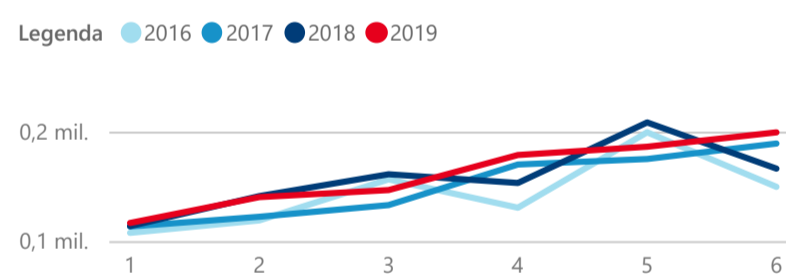

Průměrná doba pobytu (dny)

Legenda příjezdy turistů

- max
- střed
- min

Top kategorie

Hotel 4*

921 930

Hotel 3*

603 399

Penzion

119 677

rok 2018

Počet turistů v HUZ

Počet přenocování v HUZ

Průměrná doba pobytu (dny)

Sezonální srovnání

Rozložení v krajích