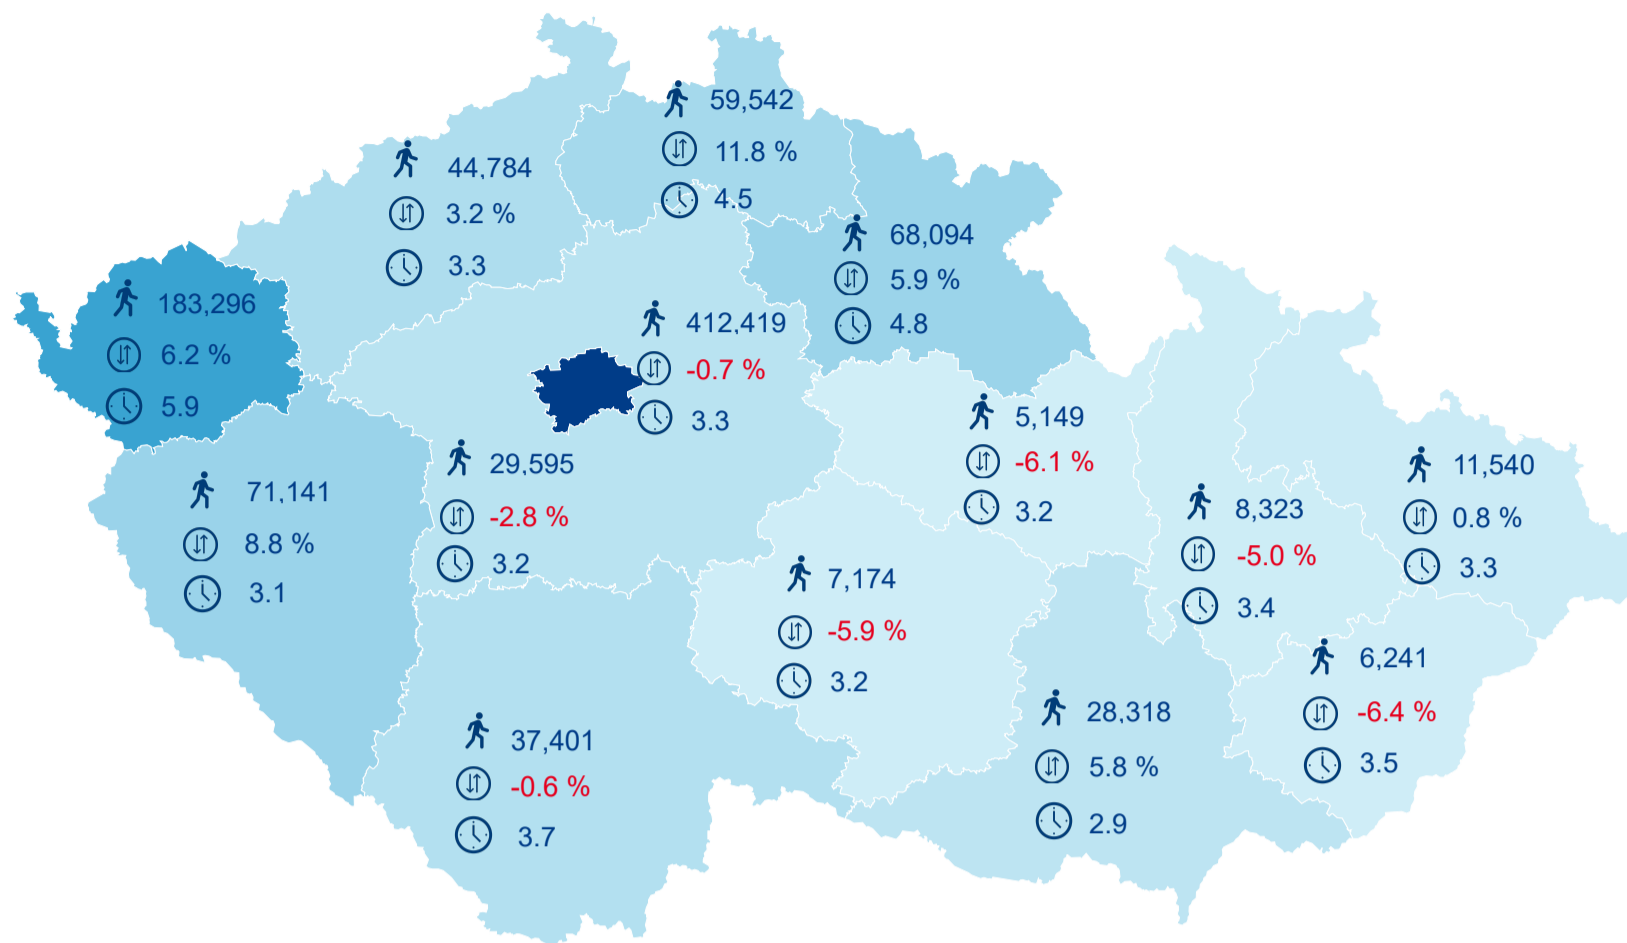

Hromadná ubytovací zařízení dle krajů

973 017

Počet turistů v HUZ

2,53%

Meziroční změna počtu turistů 2019/2018

2 859 919

Počet nocí strávených v HUZ

3,94

Průměrná doba pobytu (dny)

Legenda příjezdy turistů

- max
- střed
- min

Top kategorie

Hotel 4*

921 930

Hotel 3*

603 399

Penzion

119 677

rok 2018

Počet turistů v HUZ

Počet přenocování v HUZ

Průměrná doba pobytu (dny)

Sezonální srovnání

Rozložení v krajích

Praha a regiony

Legenda: ● Praha ● Regiony mimo Prahu

Zdroj: Statistika HUZ, Český statistický úřad, 2019