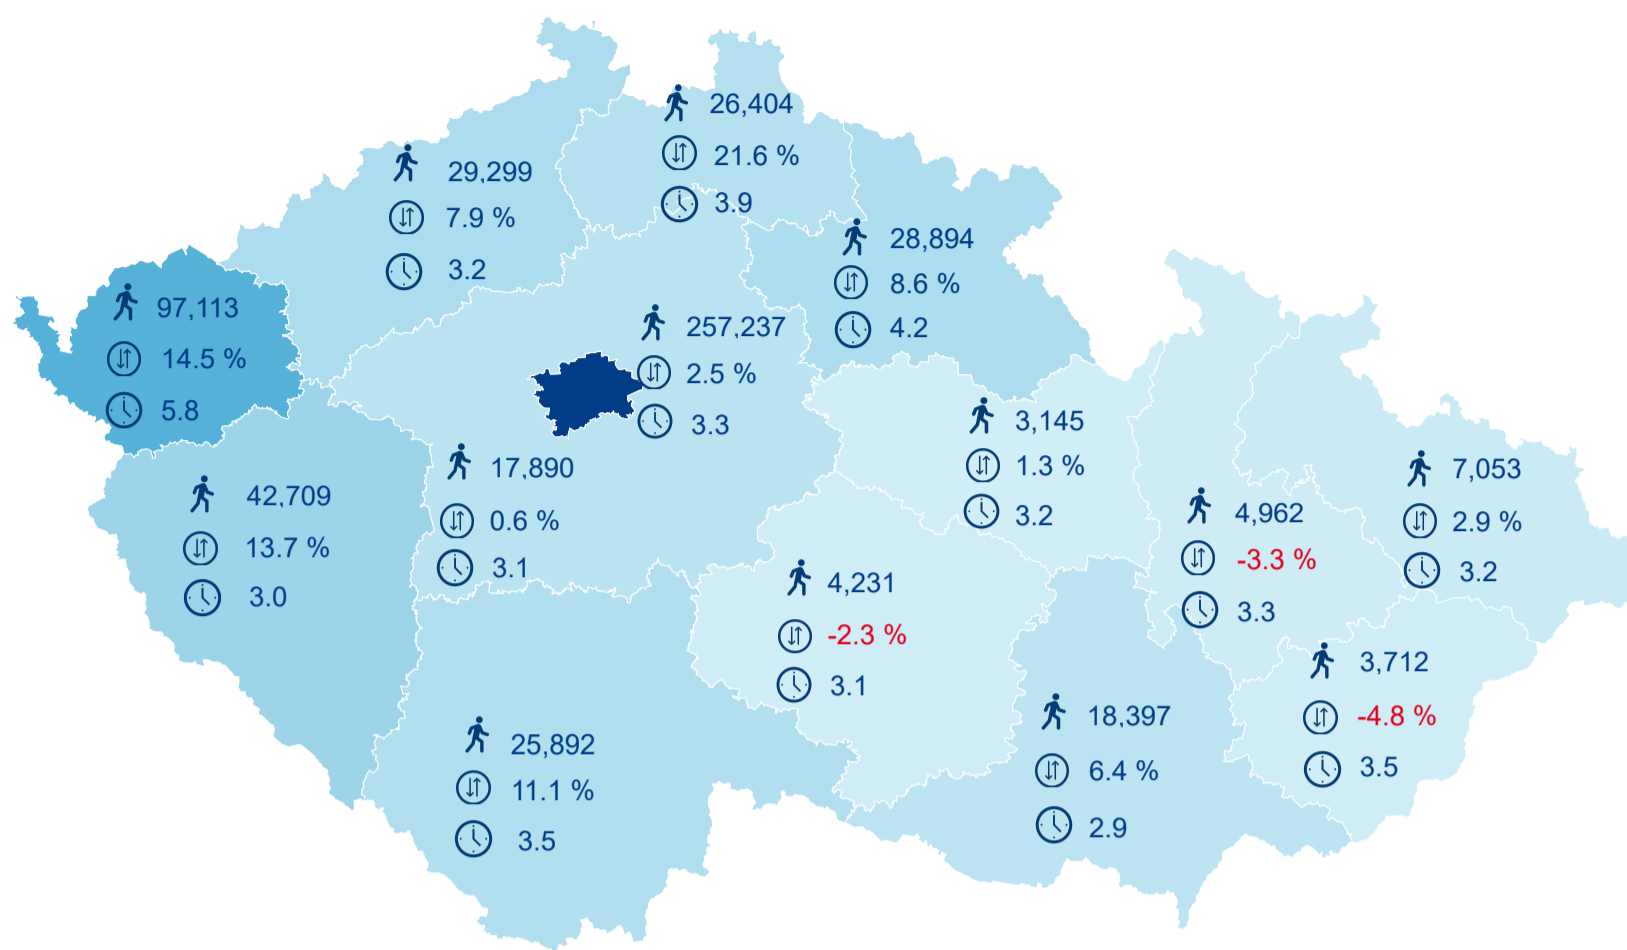

Hromadná ubytovací zařízení dle krajů

566 938

Počet turistů v HUZ

6,88%

Meziroční změna počtu turistů 2019/2018

1 575 087

Počet nocí strávených v HUZ

3,78

Průměrná doba pobytu (dny)

Legenda

příjezdy turistů

- max
- střed
- min

Top kategorie

Hotel 4*

921 930

Hotel 3*

603 399

Penzion

119 677

rok 2018

Počet turistů v HUZ

Počet přenocování v HUZ

Průměrná doba pobytu (dny)

Sezonální srovnání

Rozložení v krajích

Praha a regiony

Legenda ● Praha ● Regiony mimo Prahu

Zdroj: Statistiky HUZ, Český statistický úřad, 2019