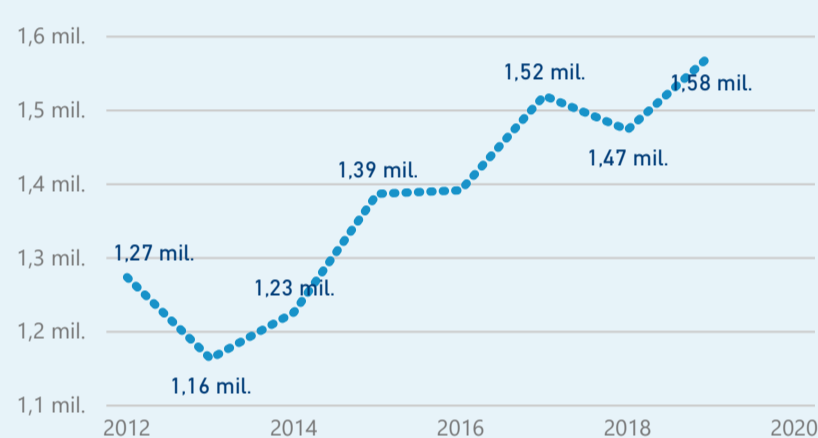

603 399

Penzion

119 677

rok 2018

Počet turistů v HUZ

Počet přenocování v HUZ

Průměrná doba pobytu (dny)

Sezonální srovnání