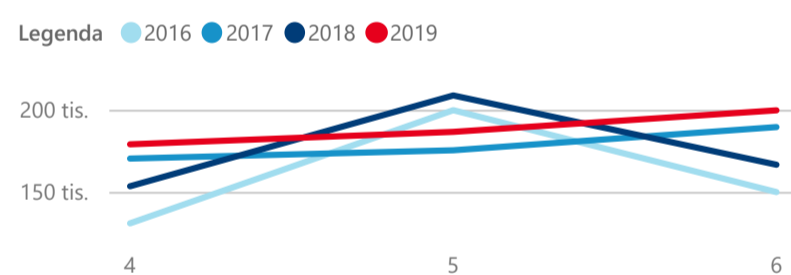

Průměrná doba pobytu (dny)

Legenda

příjezdy turistů

- max
- střed
- min

Top kategorie

Hotel 4*

921 930

Hotel 3*

603 399

Penzion

119 677

rok 2018

Počet turistů v HUZ

Počet přenocování v HUZ

Průměrná doba pobytu (dny)

Sezonální srovnání