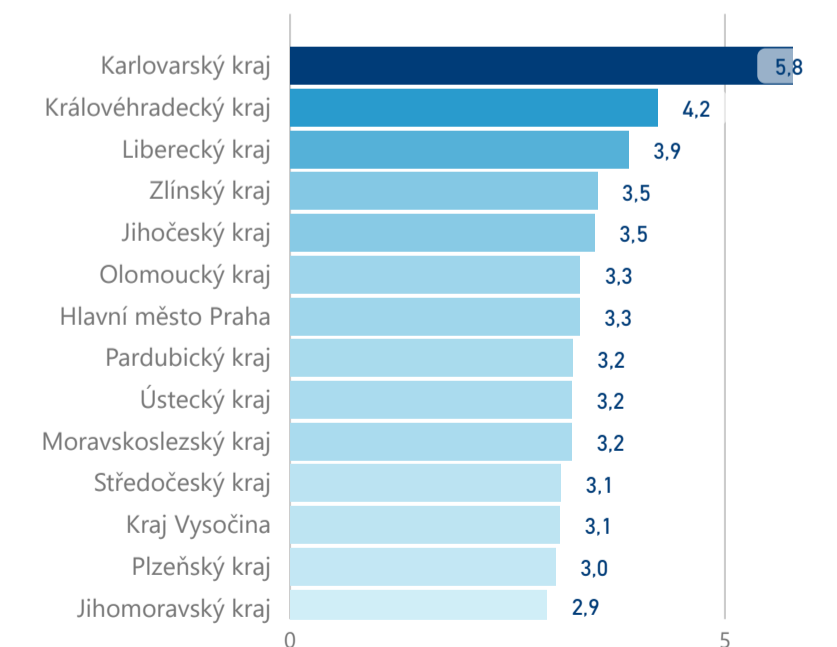

Rozložení v krajích

Praha a regiony

Legenda ● Praha ● Regiony mimo Prahu

Zdroj: Statistiky HUZ, Český statistický úřad, 2019