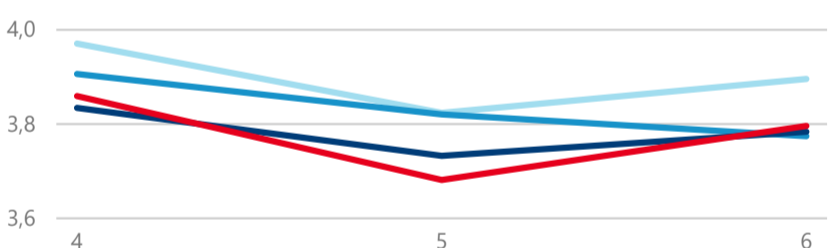

Průměrná doba pobytu (dny)

Legenda

příjezdy turistů

- max
- střed
- min

Top kategorie

Hotel 4*

921 930

Hotel 3*

603 399

Penzion

119 677

rok 2018

Počet turistů v HUZ

Počet přenocování v HUZ

Průměrná doba pobytu (dny)

Sezonální srovnání