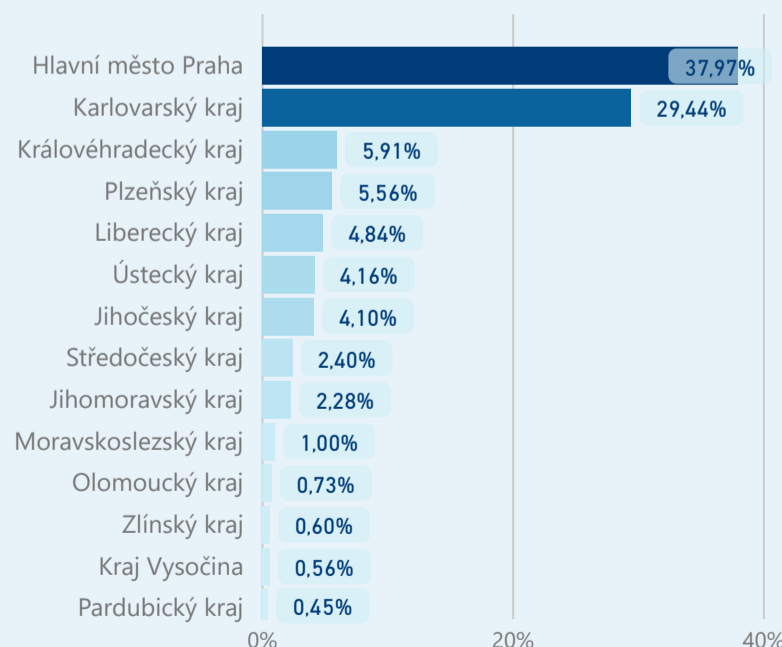

Rozložení v krajích

Praha a regiony

Legenda ● Praha ● Regiony mimo Prahu

Zdroj: Statistiky HUZ, Český statistický úřad, 2019