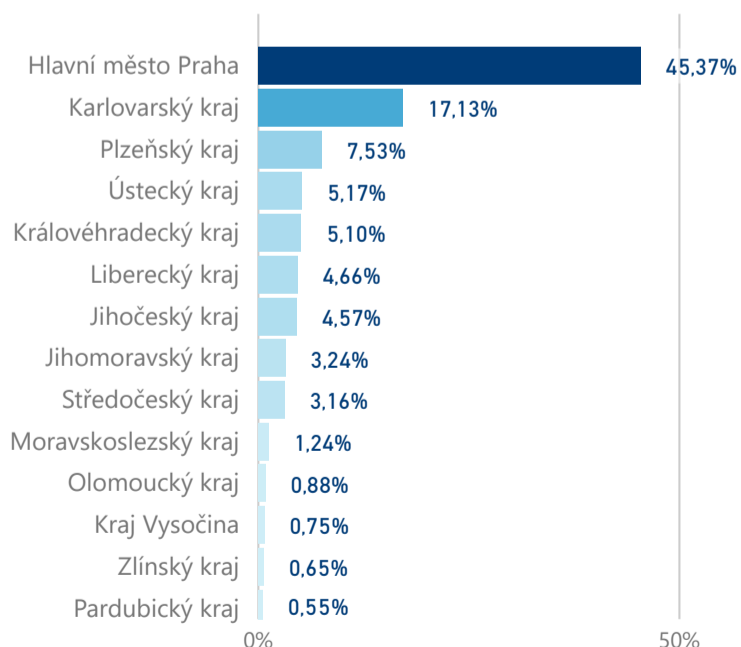

Rozložení v krajích

Praha a regiony

Legenda ● Praha ● Regiony mimo Prahu

Zdroj: Statistiky HUZ, Český statistický úřad, 2019