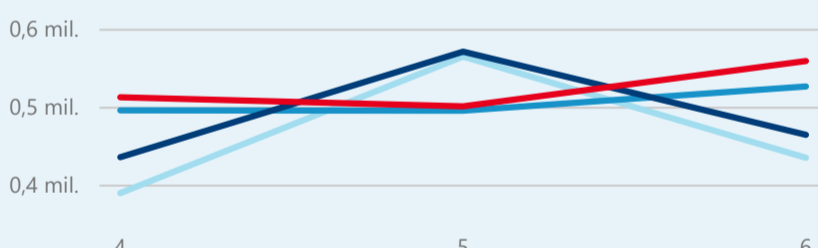

Průměrná doba pobytu (dny)

Legenda

příjezdy turistů

- max
- střed
- min

Top kategorie

Hotel 4*

921 930

Hotel 3*

603 399

Penzion

119 677

rok 2018

Počet turistů v HUZ

Počet přenocování v HUZ

Průměrná doba pobytu (dny)

Sezonální srovnání