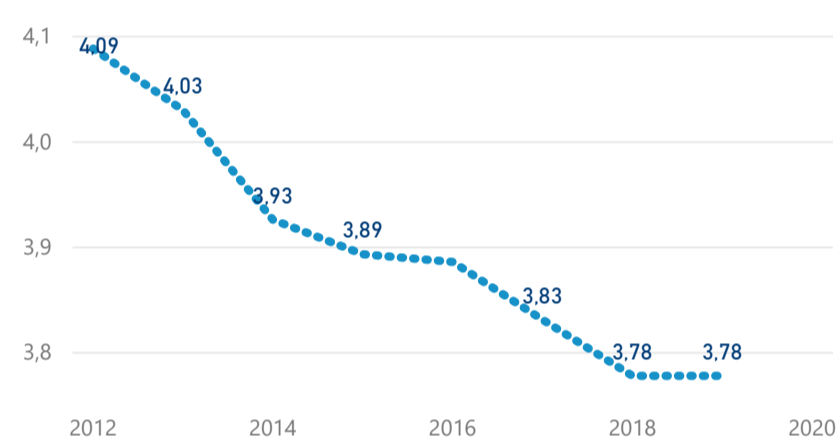

603 399

Penzion

119 677

rok 2018

Počet turistů v HUZ

Počet přenocování v HUZ

Průměrná doba pobytu (dny)

Sezonální srovnání