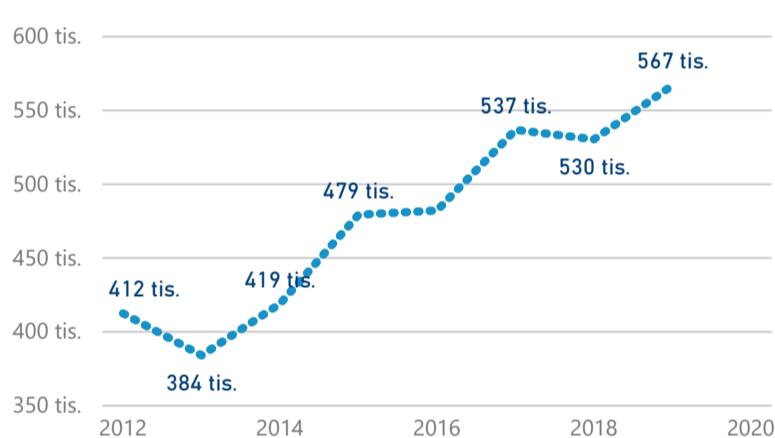

Průměrná doba pobytu (dny)

Legenda

příjezdy turistů

- max
- střed
- min

Top kategorie

Hotel 4*

921 930

Hotel 3*

603 399

Penzion

119 677

rok 2018

Počet turistů v HUZ

Počet přenocování v HUZ

Průměrná doba pobytu (dny)

Sezonální srovnání