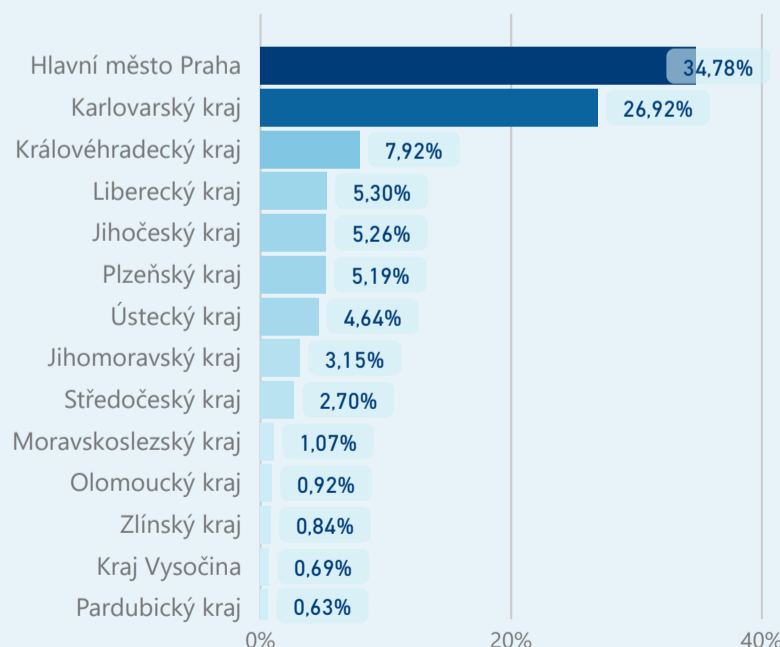

Penzion

119 677

rok 2018

Počet turistů v HUZ

Počet přenocování v HUZ

Průměrná doba pobytu (dny)

Sezonální srovnání

Rozložení v krajích