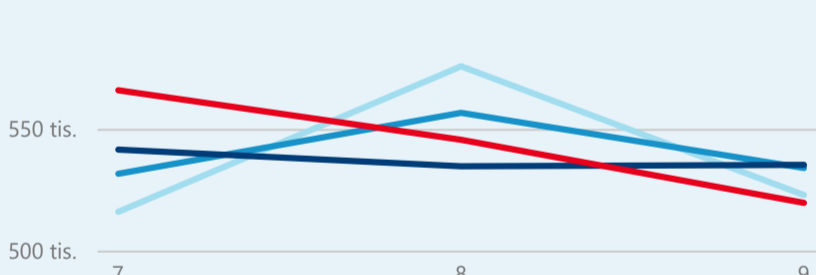

Průměrná doba pobytu (dny)

Legenda příjezdy turistů

- max
- střed
- min

Top kategorie

Hotel 4*

921 930

Hotel 3*

603 399

Penzion

119 677

rok 2018

Počet turistů v HUZ

Počet přenocování v HUZ

Průměrná doba pobytu (dny)

Sezonální srovnání

Rozložení v krajích