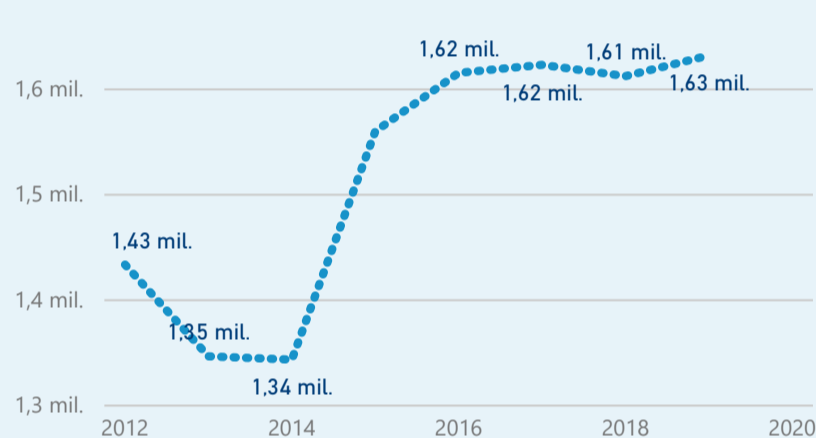

Penzion

119 677

rok 2018

Počet turistů v HUZ

Počet přenocování v HUZ

Průměrná doba pobytu (dny)

Sezonální srovnání

Rozložení v krajích