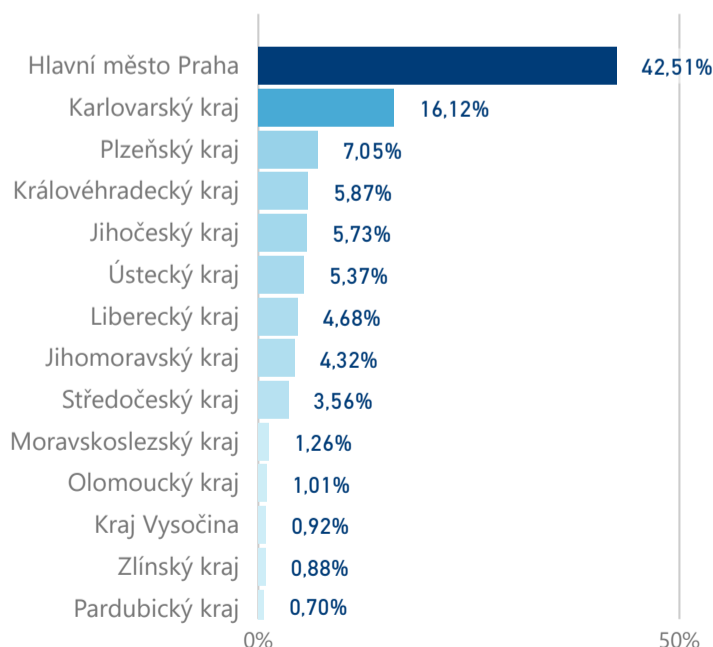

Penzion

119 677

rok 2018

Počet turistů v HUZ

Počet přenocování v HUZ

Průměrná doba pobytu (dny)

Sezonální srovnání

Rozložení v krajích