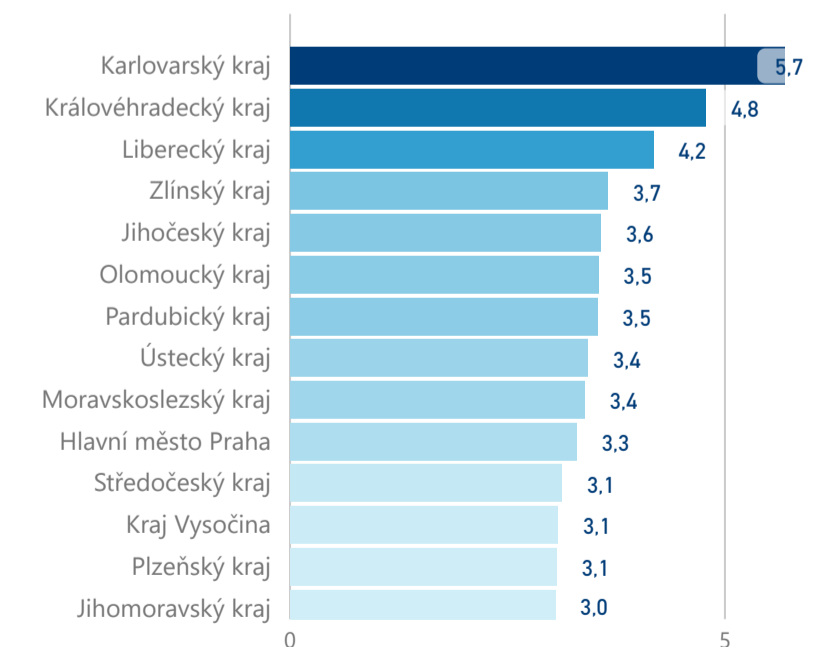

Průměrná doba pobytu (dny)

Legenda příjezdy turistů

- max
- střed
- min

Top kategorie

Hotel 4*

921 930

Hotel 3*

603 399

Penzion

119 677

rok 2018

Počet turistů v HUZ

Počet přenocování v HUZ

Průměrná doba pobytu (dny)

Sezonální srovnání

Rozložení v krajích