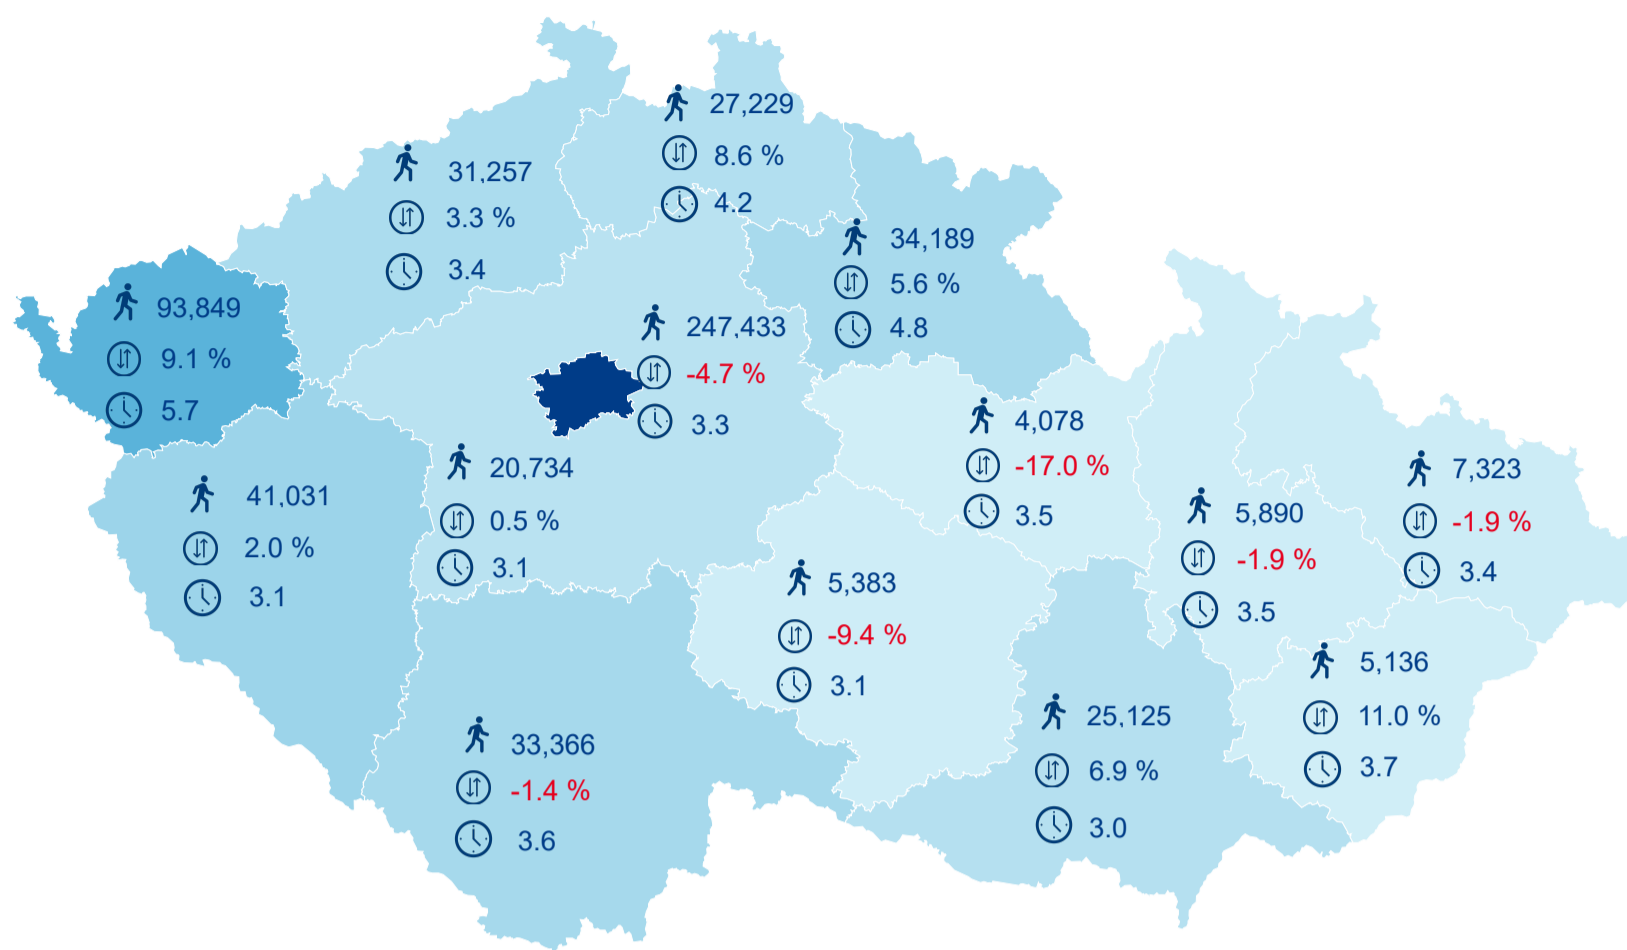

Hromadná ubytovací zařízení dle krajů

582 023

Počet turistů v HUZ

0,26%

Meziroční změna počtu turistů 2019/2018

1 632 171

Počet nocí strávených v HUZ

3,80

Průměrná doba pobytu (dny)

Legenda příjezdy turistů

- max
- střed
- min

Top kategorie

Hotel 4*

921 930

Hotel 3*

603 399

Penzion

119 677

rok 2018

Počet turistů v HUZ

Počet přenocování v HUZ

Průměrná doba pobytu (dny)

Sezonální srovnání

Rozložení v krajích

Praha a regiony

Legenda: ● Praha ● Regiony mimo Prahu

Zdroj: Statistika HUZ, Český statistický úřad, 2019