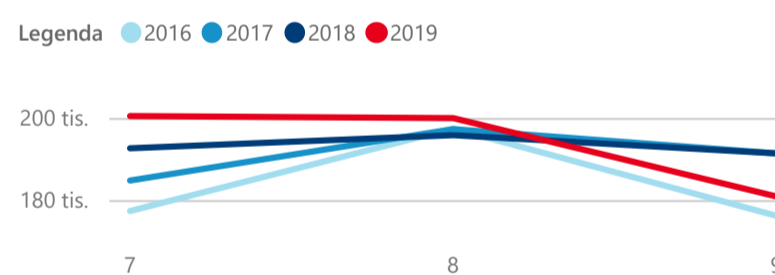

Průměrná doba pobytu (dny)

Legenda příjezdy turistů

- max
- střed
- min

Top kategorie

Hotel 4*

921 930

Hotel 3*

603 399

Penzion

119 677

rok 2018

Počet turistů v HUZ

Počet přenocování v HUZ

Průměrná doba pobytu (dny)

Sezonální srovnání

Rozložení v krajích