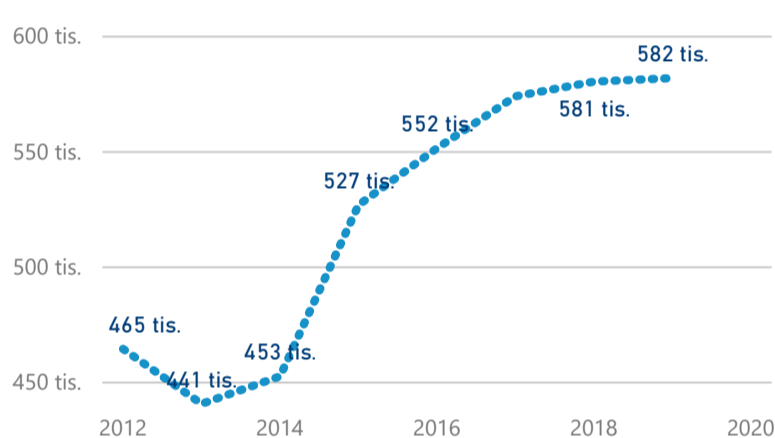

Průměrná doba pobytu (dny)

Legenda příjezdy turistů

- max
- střed
- min

Top kategorie

Hotel 4*

921 930

Hotel 3*

603 399

Penzion

119 677

rok 2018

Počet turistů v HUZ

Počet přenocování v HUZ

Průměrná doba pobytu (dny)

Sezonální srovnání

Rozložení v krajích