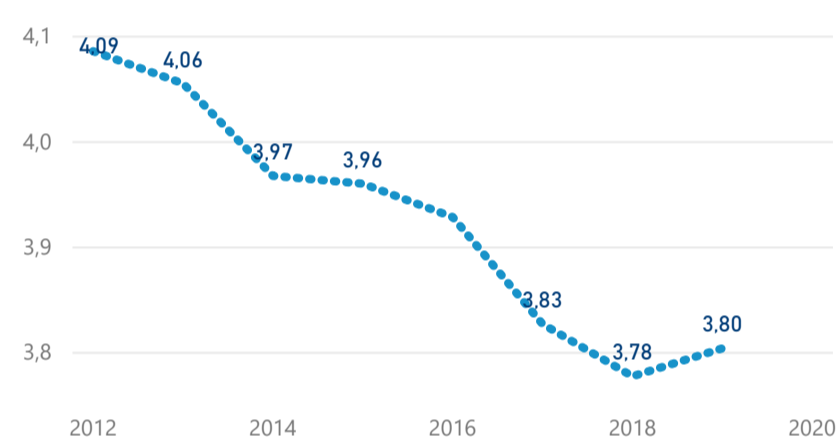

Penzion

119 677

rok 2018

Počet turistů v HUZ

Počet přenocování v HUZ

Průměrná doba pobytu (dny)

Sezonální srovnání

Rozložení v krajích