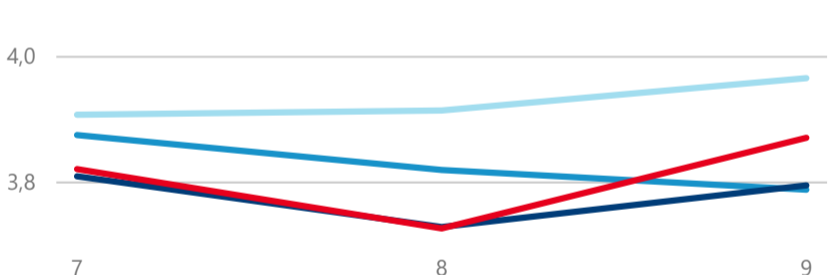

Průměrná doba pobytu (dny)

Legenda příjezdy turistů

- max
- střed
- min

Top kategorie

Hotel 4*

921 930

Hotel 3*

603 399

Penzion

119 677

rok 2018

Počet turistů v HUZ

Počet přenocování v HUZ

Průměrná doba pobytu (dny)

Sezonální srovnání

Rozložení v krajích