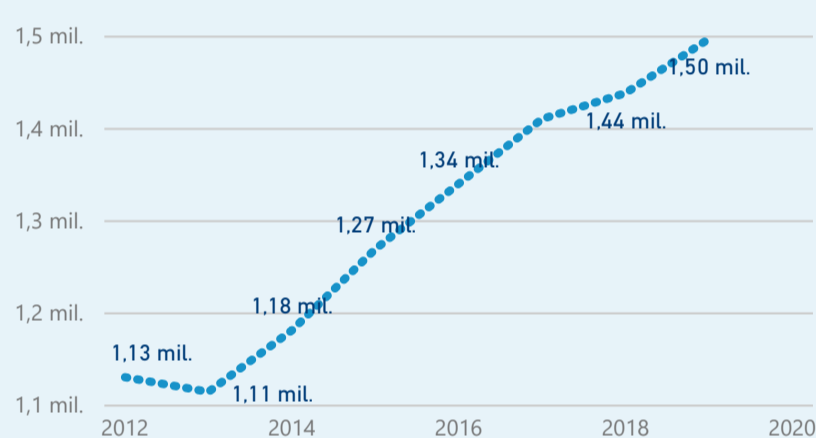

Penzion

119 677

rok 2018

Počet turistů v HUZ

Počet přenocování v HUZ

Průměrná doba pobytu (dny)

Sezonální srovnání

Rozložení v krajích