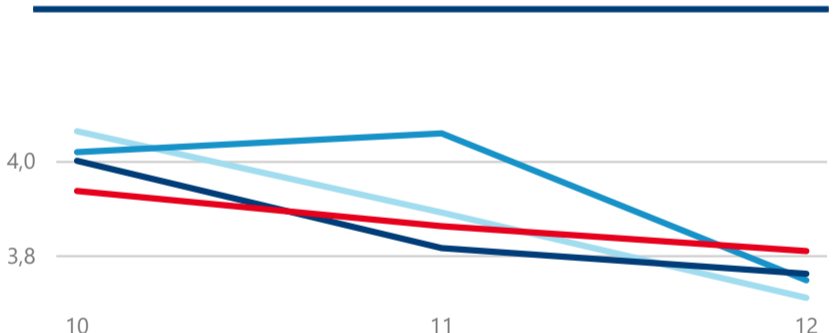

Průměrná doba pobytu (dny)

Legenda příjezdy turistů

- max
- střed
- min

Top kategorie

Hotel 4*

921 930

Hotel 3*

603 399

Penzion

119 677

rok 2018

Počet turistů v HUZ

Počet přenocování v HUZ

Průměrná doba pobytu (dny)

Sezonální srovnání

Rozložení v krajích