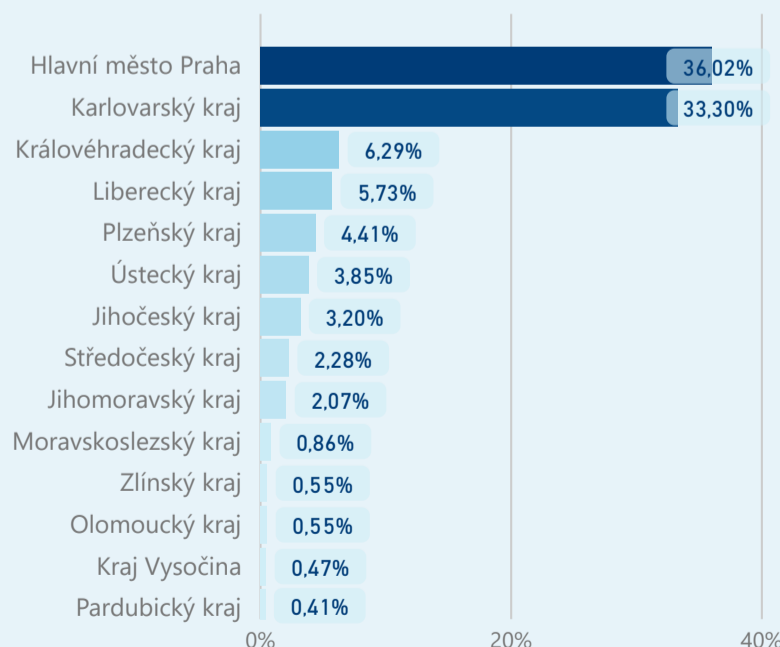

Průměrná doba pobytu (dny)

Legenda příjezdy turistů

- max
- střed
- min

Top kategorie

Hotel 4*

921 930

Hotel 3*

603 399

Penzion

119 677

rok 2018

Počet turistů v HUZ

Počet přenocování v HUZ

Průměrná doba pobytu (dny)

Sezonální srovnání

Rozložení v krajích