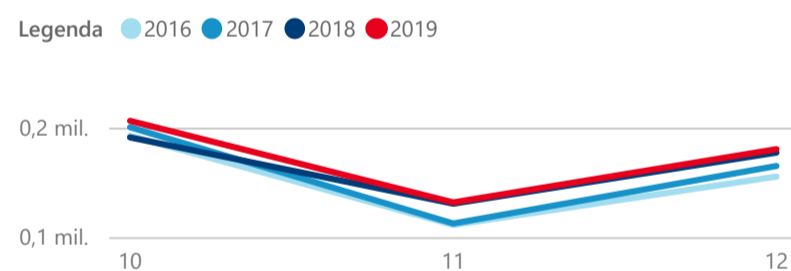

Průměrná doba pobytu (dny)

Legenda příjezdy turistů

- max
- střed
- min

Top kategorie

Hotel 4*

921 930

Hotel 3*

603 399

Penzion

119 677

rok 2018

Počet turistů v HUZ

Počet přenocování v HUZ

Průměrná doba pobytu (dny)

Sezonální srovnání

Rozložení v krajích