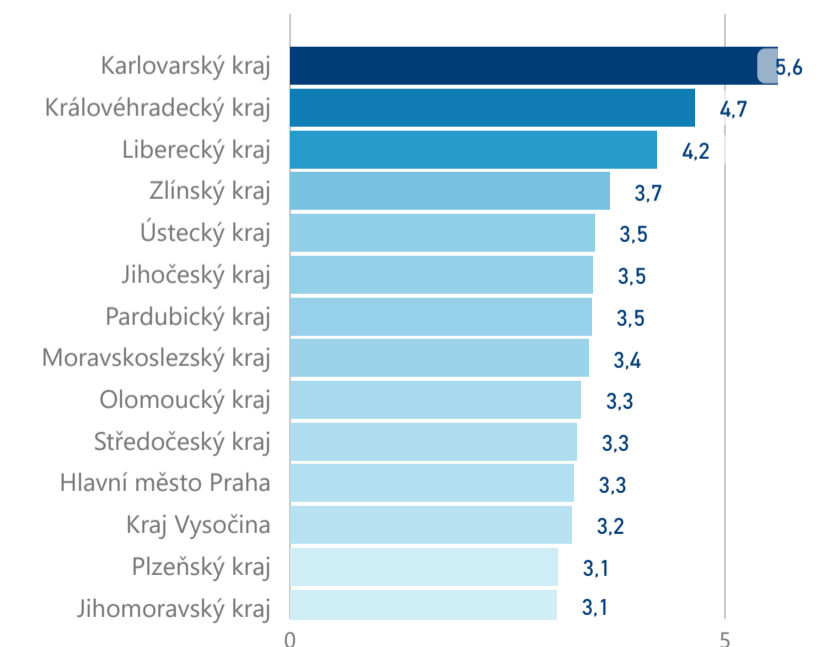

Průměrná doba pobytu (dny)

Legenda příjezdy turistů

- max
- střed
- min

Top kategorie

Hotel 4*

921 930

Hotel 3*

603 399

Penzion

119 677

rok 2018

Počet turistů v HUZ

Počet přenocování v HUZ

Průměrná doba pobytu (dny)

Sezonální srovnání

Rozložení v krajích