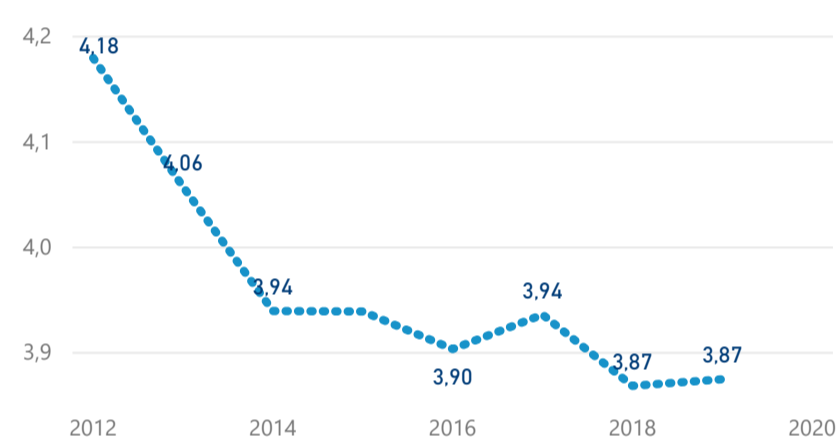

Penzion

119 677

rok 2018

Počet turistů v HUZ

Počet přenocování v HUZ

Průměrná doba pobytu (dny)

Sezonální srovnání

Rozložení v krajích