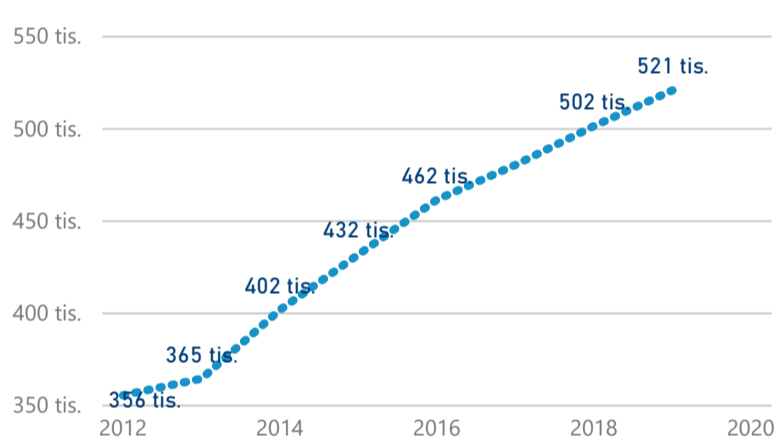

Průměrná doba pobytu (dny)

Legenda příjezdy turistů

- max
- střed
- min

Top kategorie

Hotel 4*

921 930

Hotel 3*

603 399

Penzion

119 677

rok 2018

Počet turistů v HUZ

Počet přenocování v HUZ

Průměrná doba pobytu (dny)

Sezonální srovnání

Rozložení v krajích