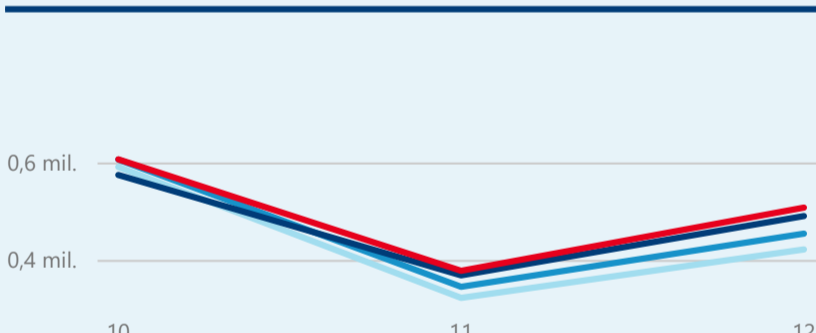

Průměrná doba pobytu (dny)

Legenda příjezdy turistů

- max
- střed
- min

Top kategorie

Hotel 4*

921 930

Hotel 3*

603 399

Penzion

119 677

rok 2018

Počet turistů v HUZ

Počet přenocování v HUZ

Průměrná doba pobytu (dny)

Sezonální srovnání

Rozložení v krajích