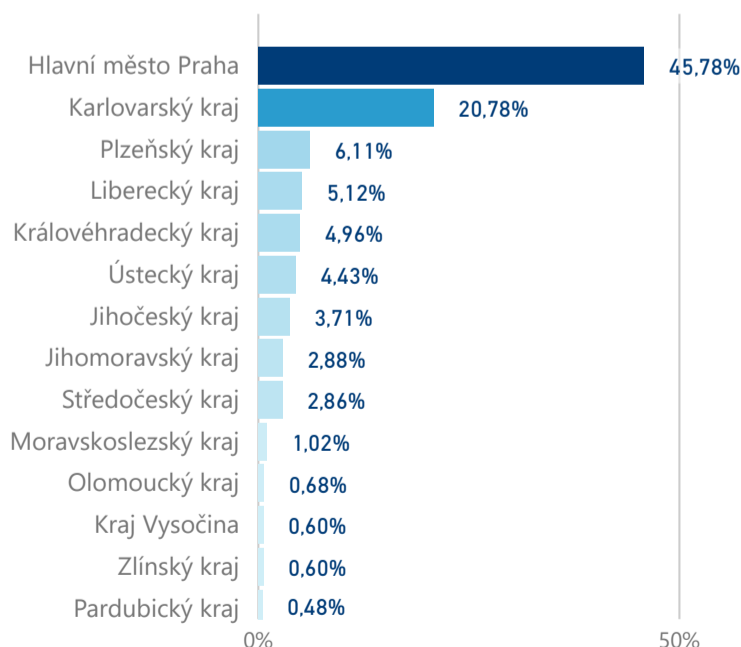

Penzion

119 677

rok 2018

Počet turistů v HUZ

Počet přenocování v HUZ

Průměrná doba pobytu (dny)

Sezonální srovnání

Rozložení v krajích