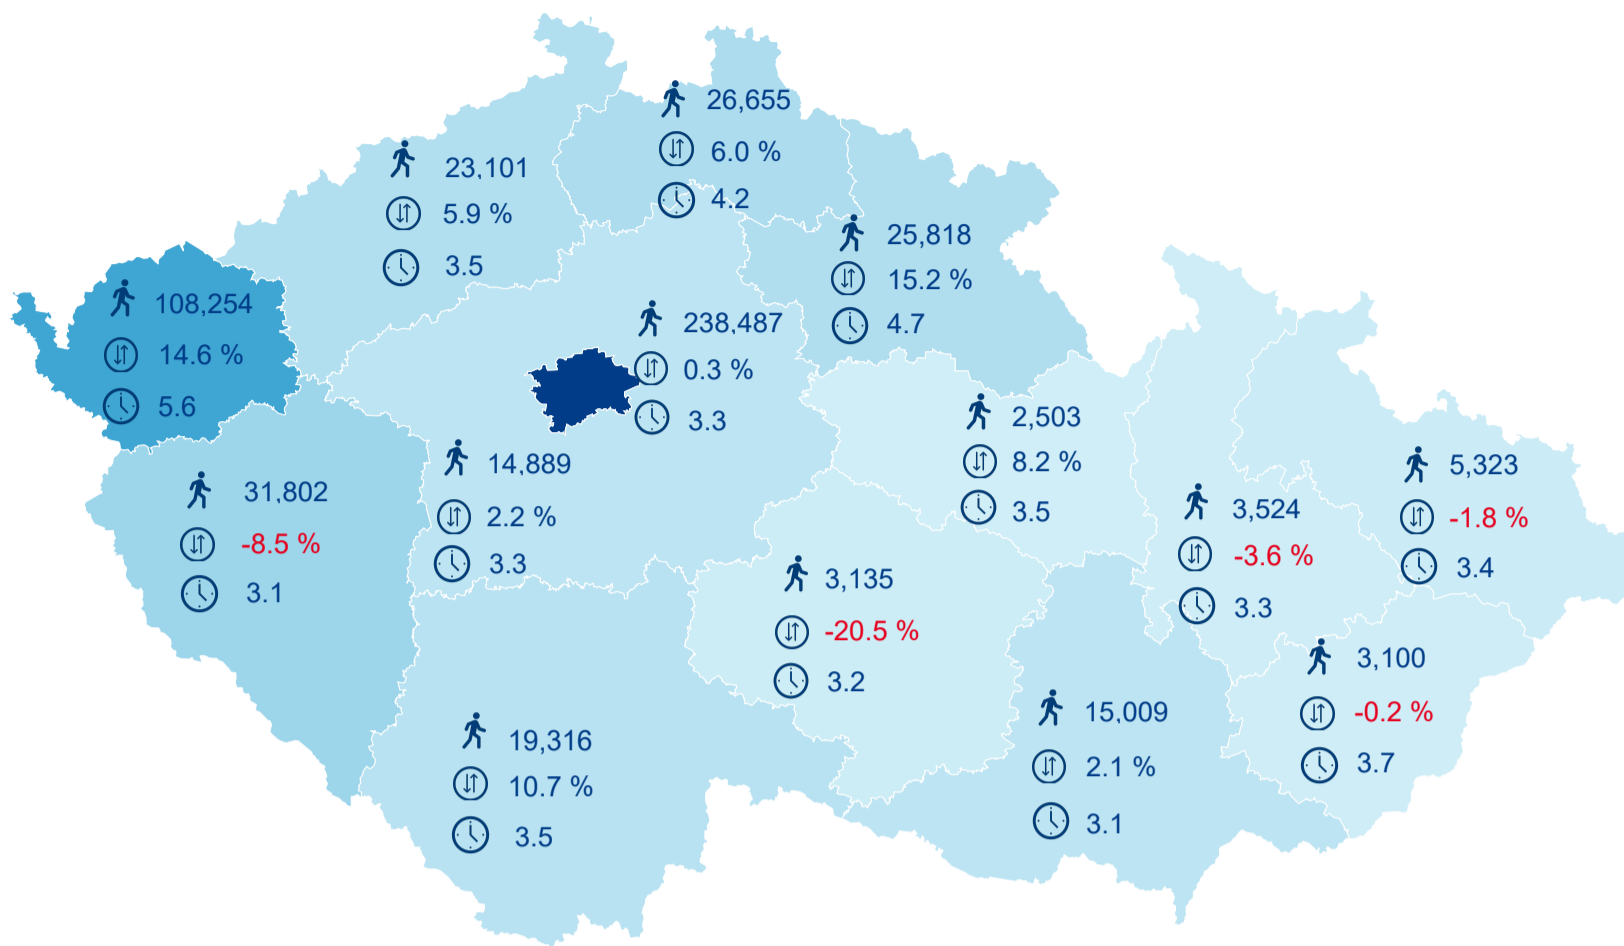

Hromadná ubytovací zařízení dle krajů

520 916

Počet turistů v HUZ

3,86%

Meziroční změna počtu turistů 2019/2018

1 497 621

Počet nocí strávených v HUZ

3,87

Průměrná doba pobytu (dny)

Legenda příjezdy turistů

- max
- střed
- min

Top kategorie

Hotel 4*

921 930

Hotel 3*

603 399

Penzion

119 677

rok 2018

Počet turistů v HUZ

Počet přenocování v HUZ

Průměrná doba pobytu (dny)

Sezonální srovnání

Rozložení v krajích

Praha a regiony

Legenda ● Praha ● Regiony mimo Prahu

Zdroj: Statistika HUZ, Český statistický úřad, 2019