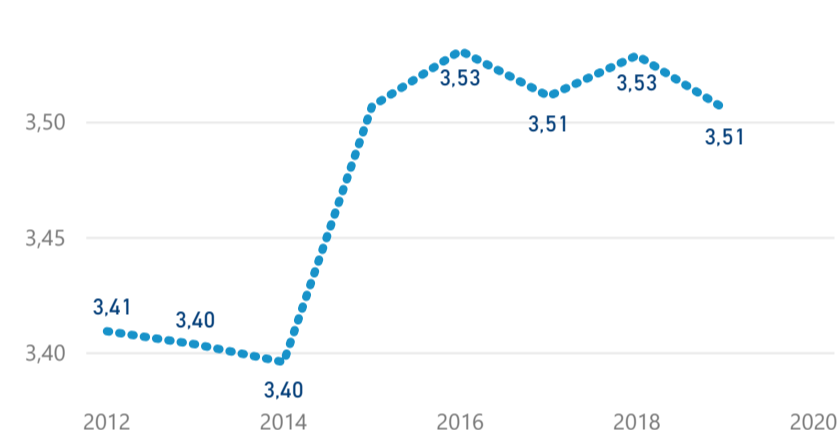

Průměrná doba pobytu (dny)

Legenda příjezdy turistů

- max
- střed
- min

Top kategorie

Hotel 4*

247 114

Hotel 5*

103 804

Hotel 3*

81 560

rok 2018

Počet turistů v HUZ

Počet přenocování v HUZ

Průměrná doba pobytu (dny)

Sezonální srovnání

Rozložení v krajích