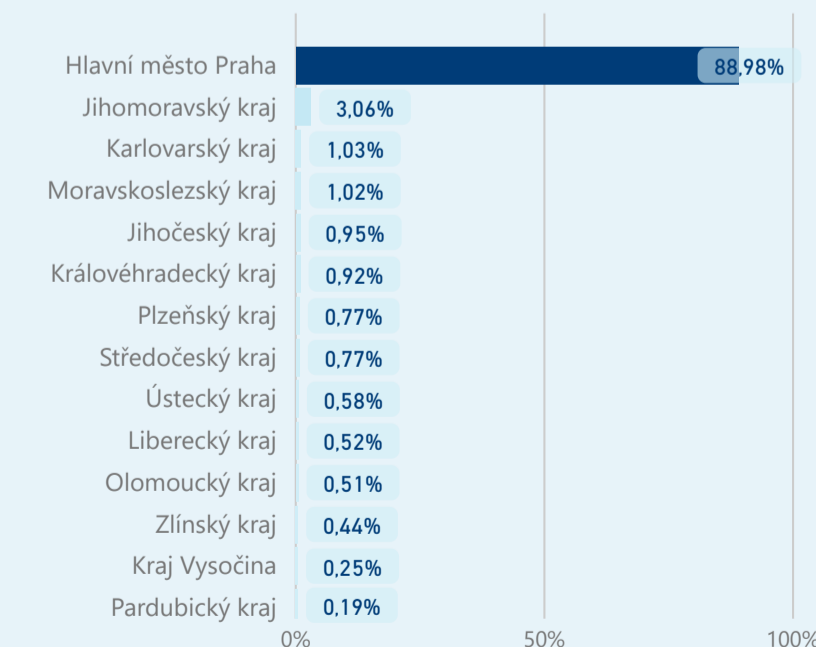

Hotel 3*

81 560

rok 2018

Počet turistů v HUZ

Počet přenocování v HUZ

Průměrná doba pobytu (dny)

Sezonální srovnání

Rozložení v krajích