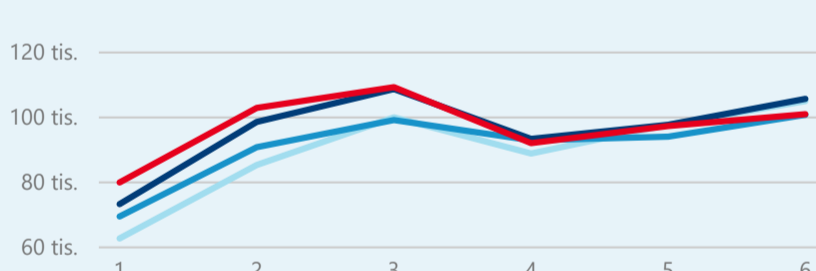

Průměrná doba pobytu (dny)

Legenda příjezdy turistů

- max
- střed
- min

Top kategorie

Hotel 4*

247 114

Hotel 5*

103 804

Hotel 3*

81 560

rok 2018

Počet turistů v HUZ

Počet přenocování v HUZ

Průměrná doba pobytu (dny)

Sezonální srovnání

Rozložení v krajích