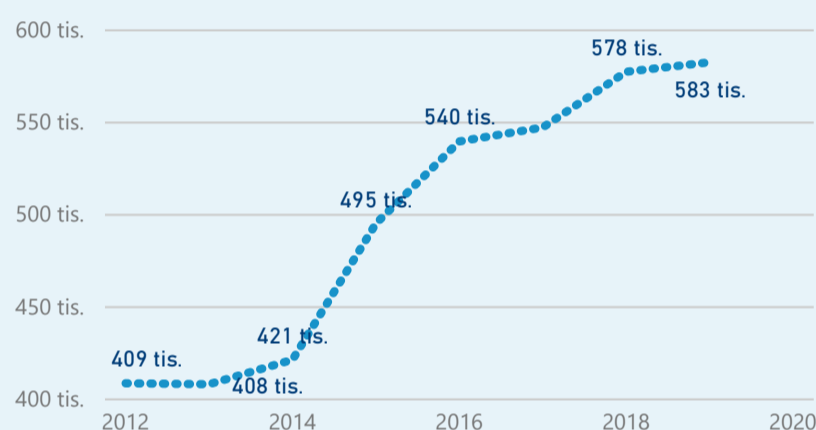

Průměrná doba pobytu (dny)

Legenda příjezdy turistů

- max
- střed
- min

Top kategorie

Hotel 4*

247 114

Hotel 5*

103 804

Hotel 3*

81 560

rok 2018

Počet turistů v HUZ

Počet přenocování v HUZ

Průměrná doba pobytu (dny)

Sezonální srovnání

Rozložení v krajích