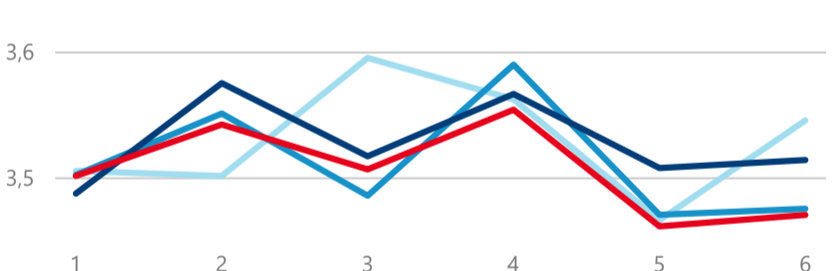

Průměrná doba pobytu (dny)

Legenda příjezdy turistů

- max
- střed
- min

Top kategorie

Hotel 4*

247 114

Hotel 5*

103 804

Hotel 3*

81 560

rok 2018

Počet turistů v HUZ

Počet přenocování v HUZ

Průměrná doba pobytu (dny)

Sezonální srovnání

Rozložení v krajích