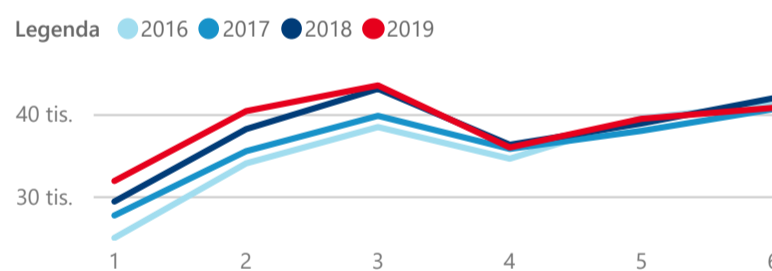

Průměrná doba pobytu (dny)

Legenda příjezdy turistů

- max
- střed
- min

Top kategorie

Hotel 4*

247 114

Hotel 5*

103 804

Hotel 3*

81 560

rok 2018

Počet turistů v HUZ

Počet přenocování v HUZ

Průměrná doba pobytu (dny)

Sezonální srovnání

Rozložení v krajích