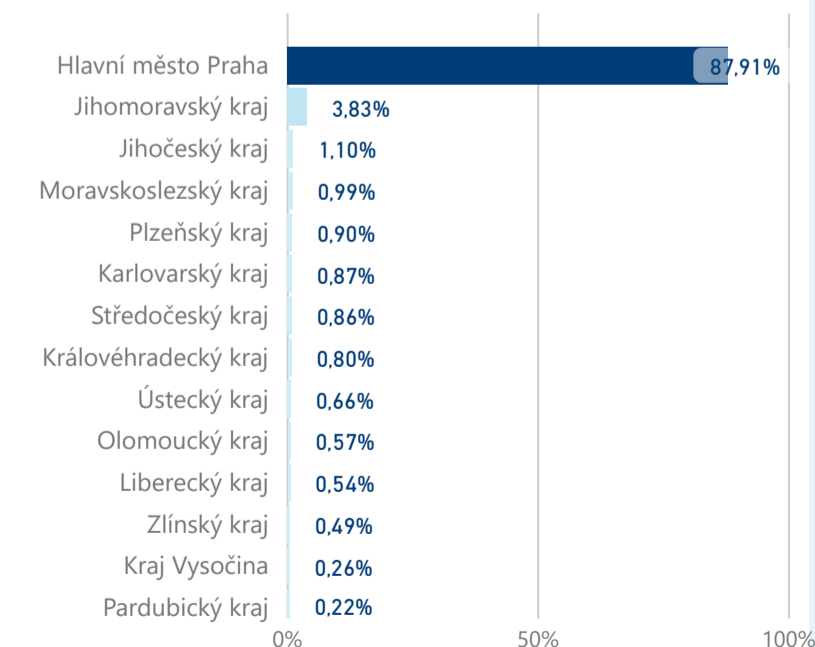

Hotel 3*

81 560

rok 2018

Počet turistů v HUZ

Počet přenocování v HUZ

Průměrná doba pobytu (dny)

Sezonální srovnání

Rozložení v krajích