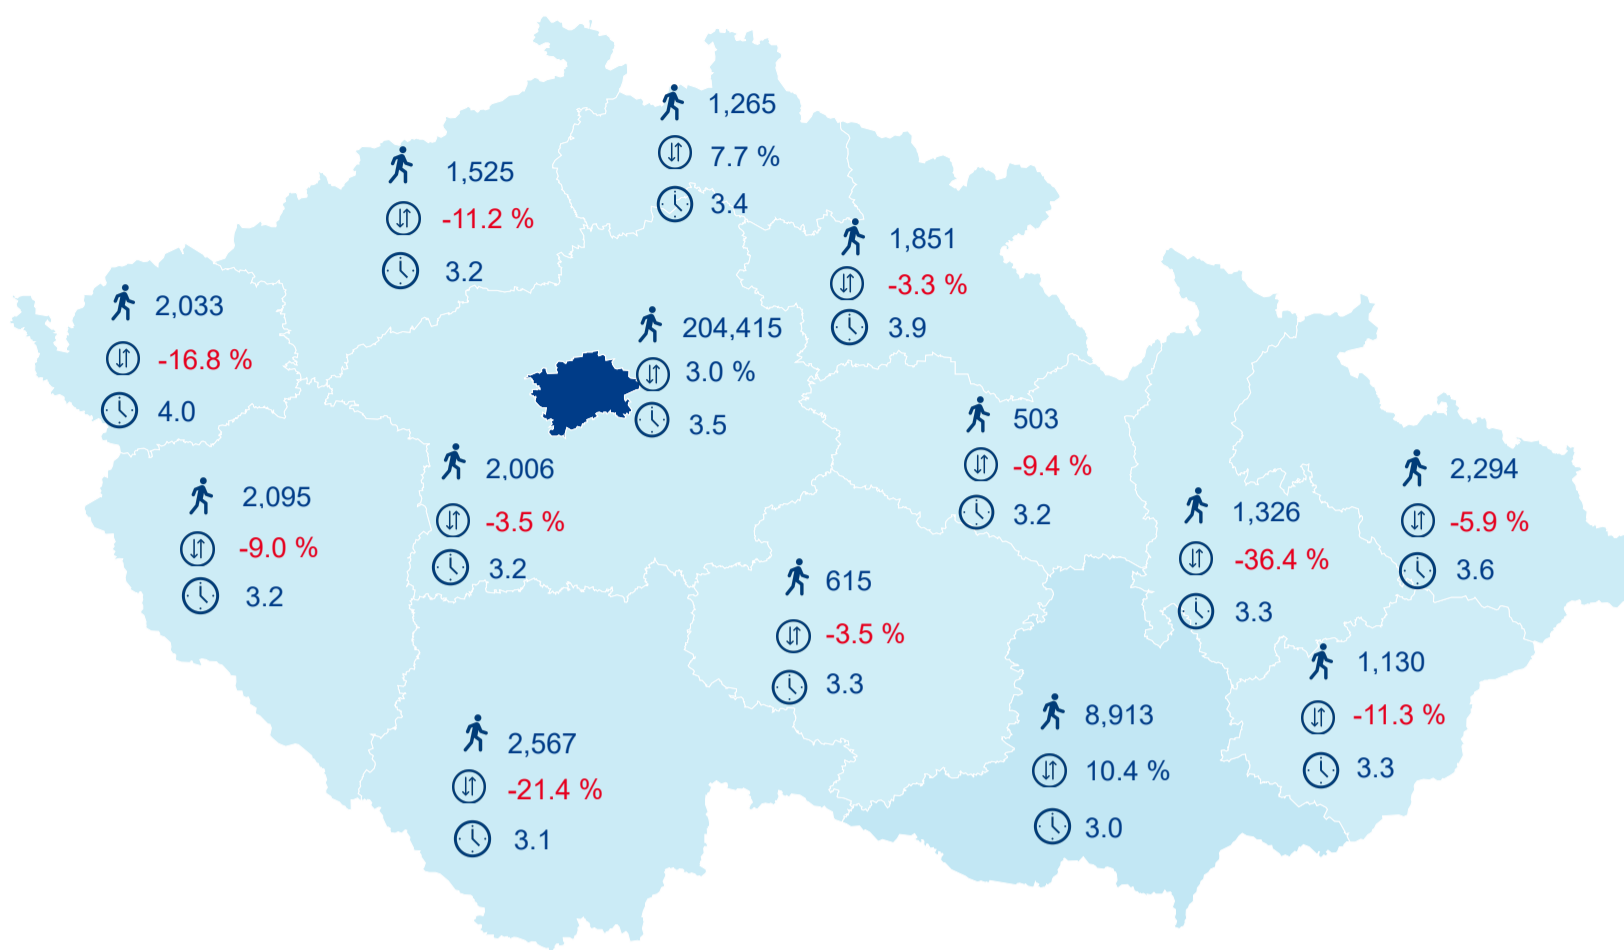

Hromadná ubytovací zařízení dle krajů

232 538

Počet turistů v HUZ

1,83%

Meziroční změna počtu turistů 2019/2018

582 693

Počet nocí strávených v HUZ

3,51

Průměrná doba pobytu (dny)

Legenda příjezdy turistů

- max
- střed
- min

Top kategorie

Hotel 4*

247 114

Hotel 5*

103 804

Hotel 3*

81 560

rok 2018

Počet turistů v HUZ

Počet přenocování v HUZ

Průměrná doba pobytu (dny)

Sezonální srovnání

Rozložení v krajích

Praha a regiony

Legenda ● Praha ● Regiony mimo Prahu

Zdroj: Statistiky HUZ, Český statistický úřad, 2019