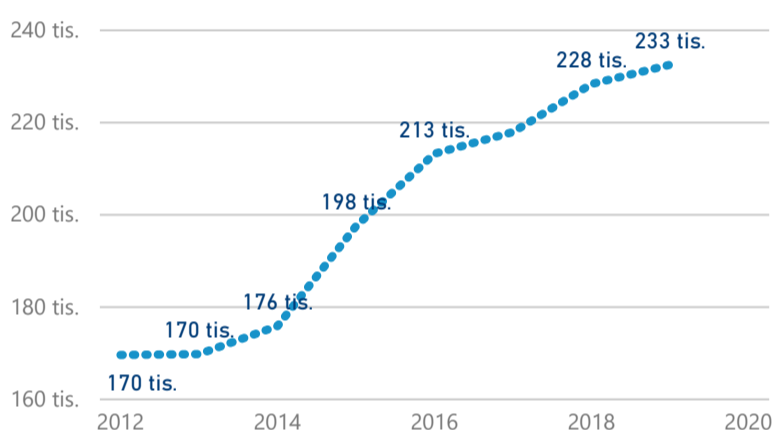

Průměrná doba pobytu (dny)

Legenda příjezdy turistů

- max
- střed
- min

Top kategorie

Hotel 4*

247 114

Hotel 5*

103 804

Hotel 3*

81 560

rok 2018

Počet turistů v HUZ

Počet přenocování v HUZ

Průměrná doba pobytu (dny)

Sezonální srovnání

Rozložení v krajích