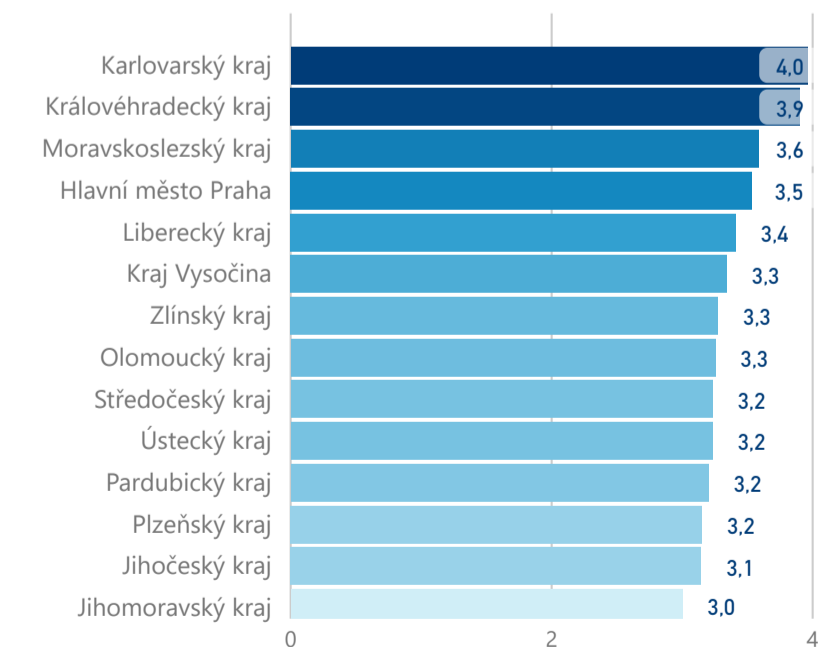

Průměrná doba pobytu (dny)

Legenda příjezdy turistů

- max
- střed
- min

Top kategorie

Hotel 4*

247 114

Hotel 5*

103 804

Hotel 3*

81 560

rok 2018

Počet turistů v HUZ

Počet přenocování v HUZ

Průměrná doba pobytu (dny)

Sezonální srovnání

Rozložení v krajích