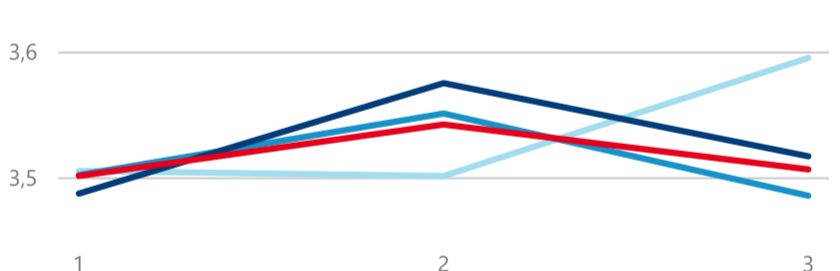

Průměrná doba pobytu (dny)

Legenda příjezdy turistů

- max
- střed
- min

Top kategorie

Hotel 4*

247 114

Hotel 5*

103 804

Hotel 3*

81 560

rok 2018

Počet turistů v HUZ

Počet přenocování v HUZ

Průměrná doba pobytu (dny)

Sezonální srovnání

Rozložení v krajích