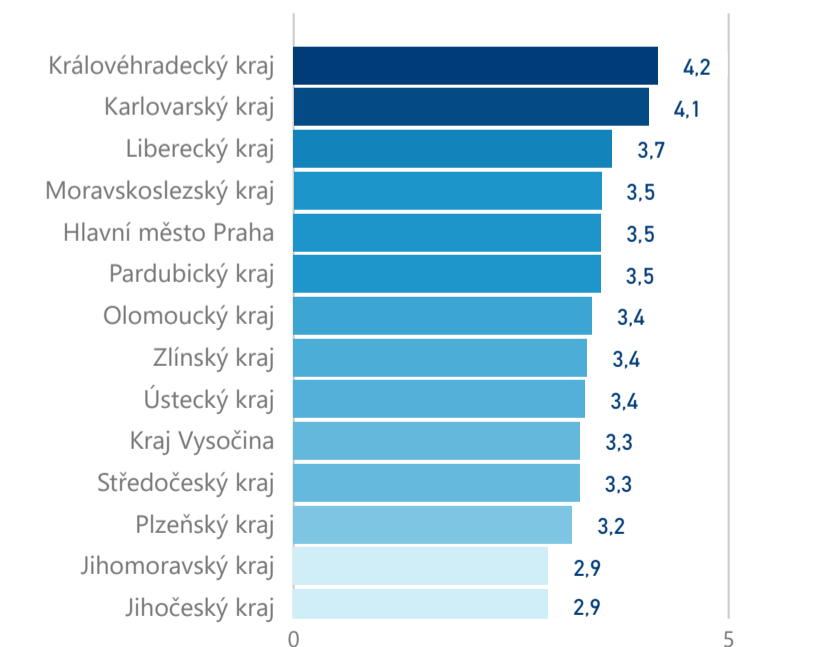

Průměrná doba pobytu (dny)

Legenda příjezdy turistů

- max
- střed
- min

Top kategorie

Hotel 4*

247 114

Hotel 5*

103 804

Hotel 3*

81 560

rok 2018

Počet turistů v HUZ

Počet přenocování v HUZ

Průměrná doba pobytu (dny)

Sezonální srovnání

Rozložení v krajích