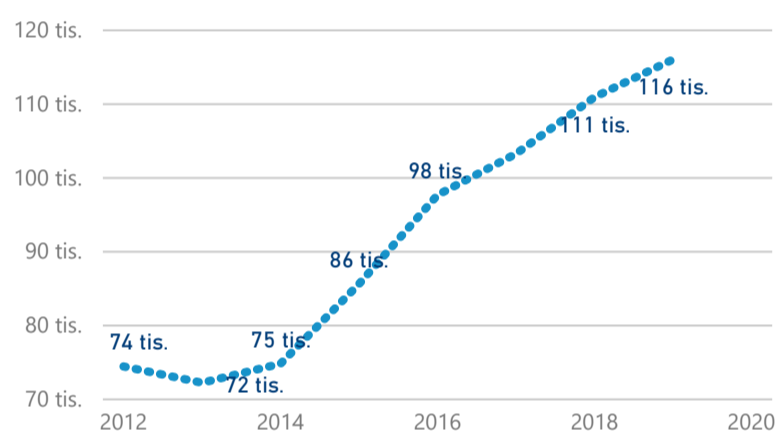

Průměrná doba pobytu (dny)

Legenda příjezdy turistů

- max
- střed
- min

Top kategorie

Hotel 4*

247 114

Hotel 5*

103 804

Hotel 3*

81 560

rok 2018

Počet turistů v HUZ

Počet přenocování v HUZ

Průměrná doba pobytu (dny)

Sezonální srovnání

Rozložení v krajích