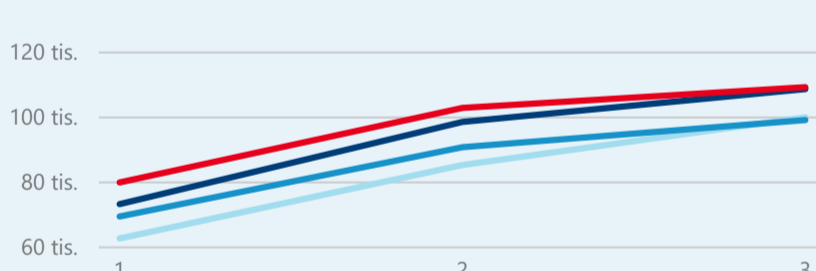

Průměrná doba pobytu (dny)

Legenda příjezdy turistů

- max
- střed
- min

Top kategorie

Hotel 4*

247 114

Hotel 5*

103 804

Hotel 3*

81 560

rok 2018

Počet turistů v HUZ

Počet přenocování v HUZ

Průměrná doba pobytu (dny)

Sezonální srovnání

Rozložení v krajích