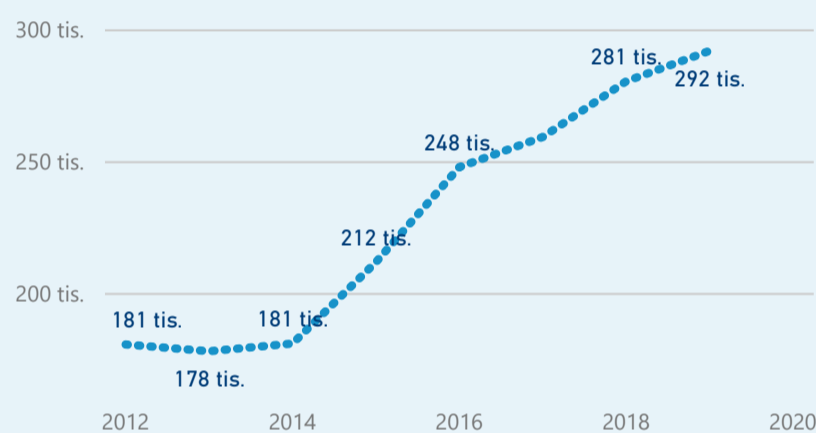

Průměrná doba pobytu (dny)

Legenda příjezdy turistů

- max
- střed
- min

Top kategorie

Hotel 4*

247 114

Hotel 5*

103 804

Hotel 3*

81 560

rok 2018

Počet turistů v HUZ

Počet přenocování v HUZ

Průměrná doba pobytu (dny)

Sezonální srovnání

Rozložení v krajích