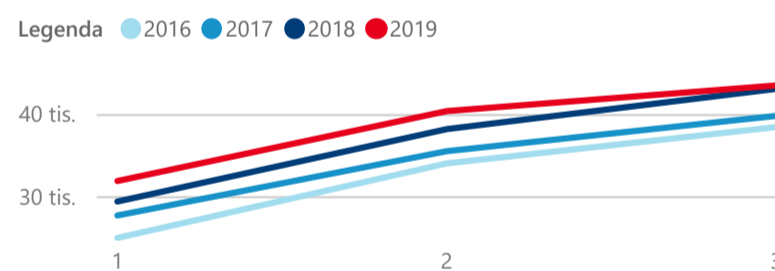

Průměrná doba pobytu (dny)

Legenda příjezdy turistů

- max
- střed
- min

Top kategorie

Hotel 4*

247 114

Hotel 5*

103 804

Hotel 3*

81 560

rok 2018

Počet turistů v HUZ

Počet přenocování v HUZ

Průměrná doba pobytu (dny)

Sezonální srovnání

Rozložení v krajích