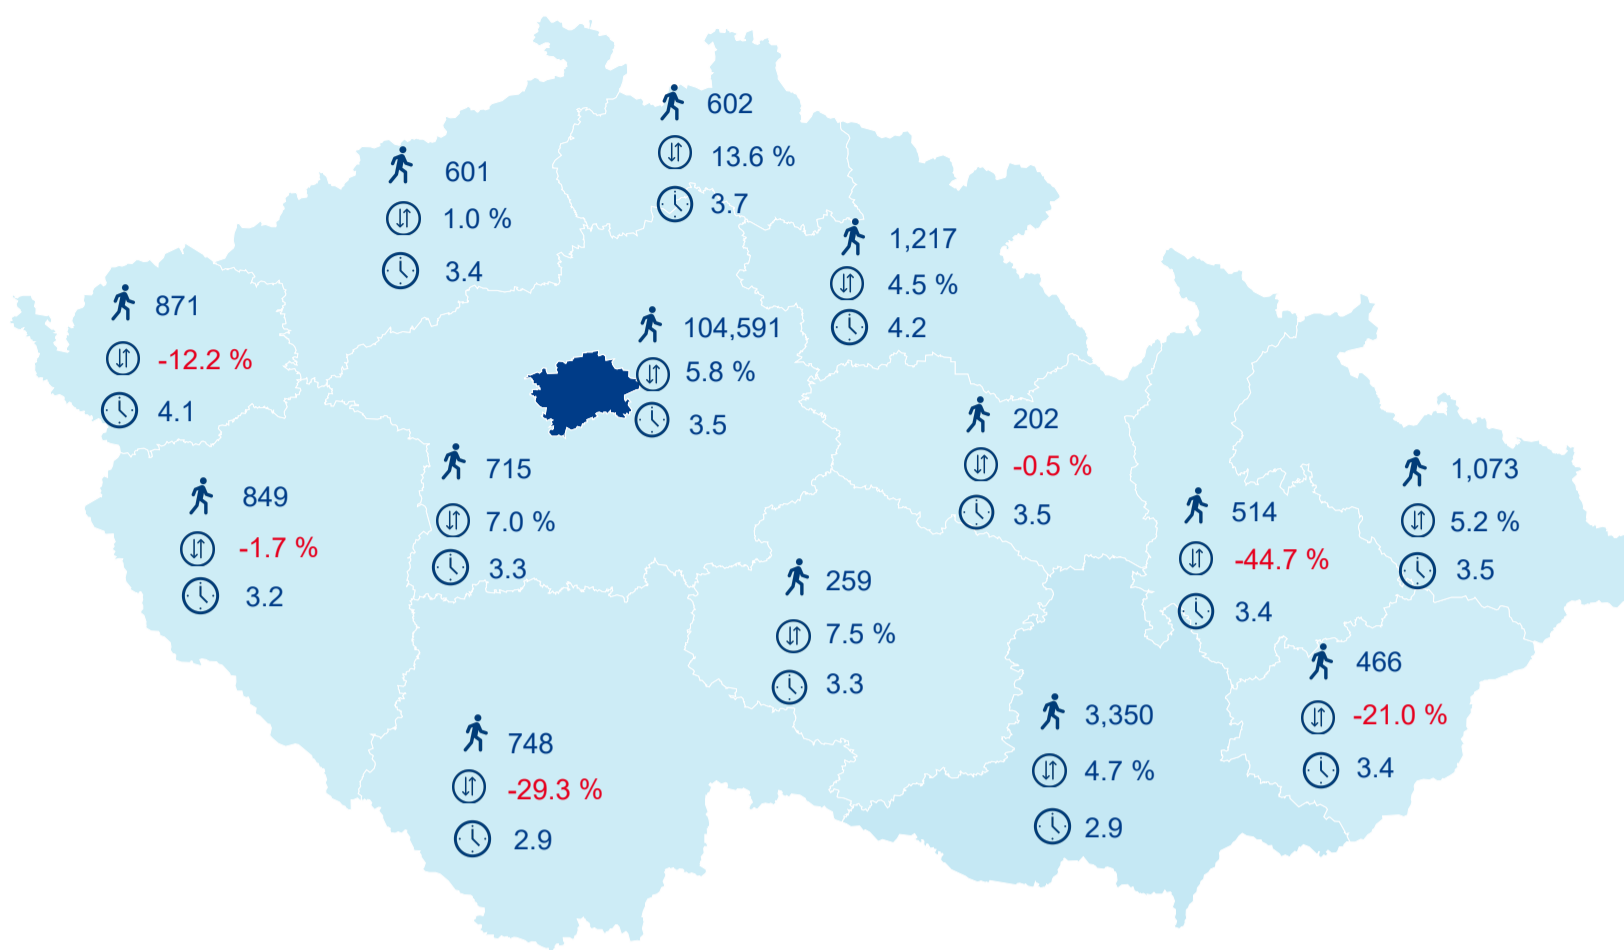

Hromadná ubytovací zařízení dle krajů

116 058

Počet turistů v HUZ

4,60%

Meziroční změna počtu turistů 2019/2018

292 237

Počet nocí strávených v HUZ

3,52

Průměrná doba pobytu (dny)

Legenda příjezdy turistů

- max
- střed
- min

Top kategorie

Hotel 4*

247 114

Hotel 5*

103 804

Hotel 3*

81 560

rok 2018

Počet turistů v HUZ

Počet přenocování v HUZ

Průměrná doba pobytu (dny)

Sezonální srovnání

Rozložení v krajích

Praha a regiony

Legenda: ● Praha ● Regiony mimo Prahu

Zdroj: Statistika HUZ, Český statistický úřad, 2019