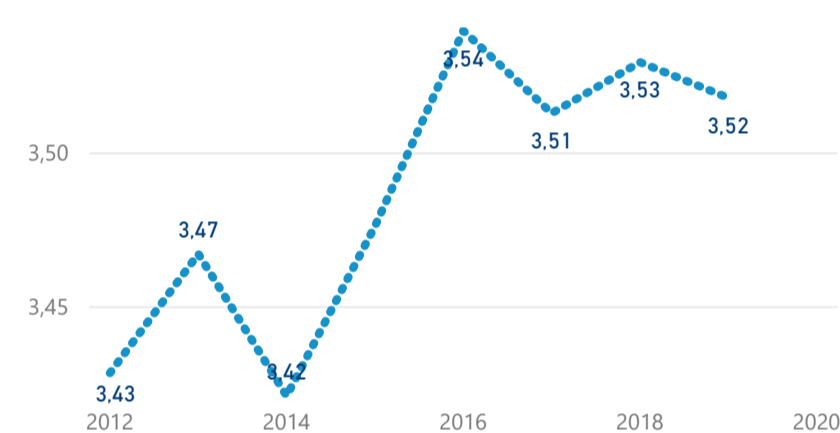

Průměrná doba pobytu (dny)

Legenda příjezdy turistů

- max
- střed
- min

Top kategorie

Hotel 4*

247 114

Hotel 5*

103 804

Hotel 3*

81 560

rok 2018

Počet turistů v HUZ

Počet přenocování v HUZ

Průměrná doba pobytu (dny)

Sezonální srovnání

Rozložení v krajích