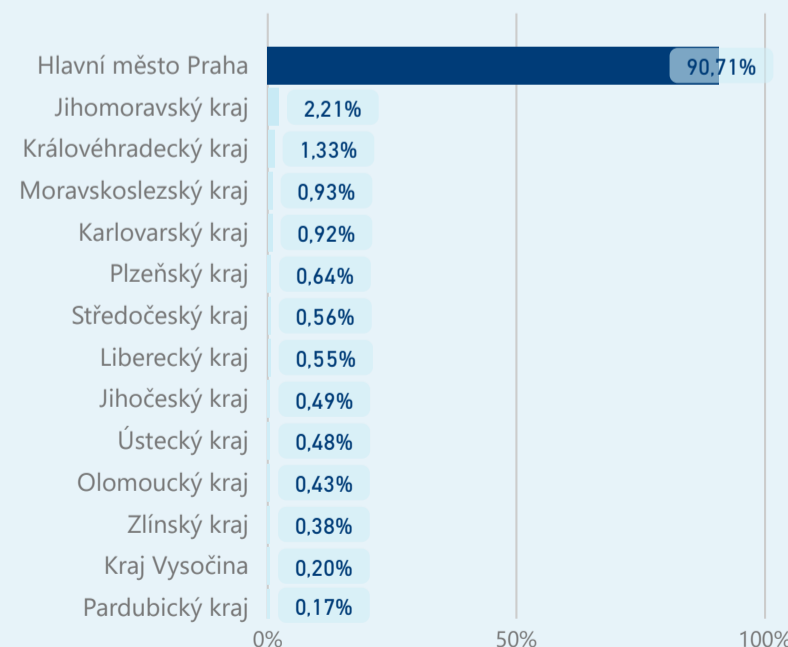

Průměrná doba pobytu (dny)

Legenda příjezdy turistů

- max
- střed
- min

Top kategorie

Hotel 4*

247 114

Hotel 5*

103 804

Hotel 3*

81 560

rok 2018

Počet turistů v HUZ

Počet přenocování v HUZ

Průměrná doba pobytu (dny)

Sezonální srovnání

Rozložení v krajích