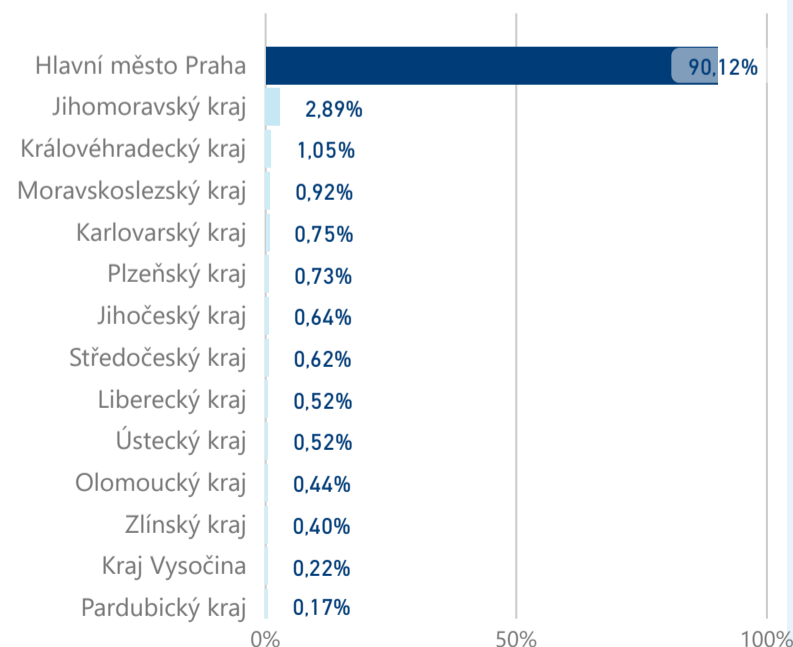

Hotel 3*

81 560

rok 2018

Počet turistů v HUZ

Počet přenocování v HUZ

Průměrná doba pobytu (dny)

Sezonální srovnání

Rozložení v krajích