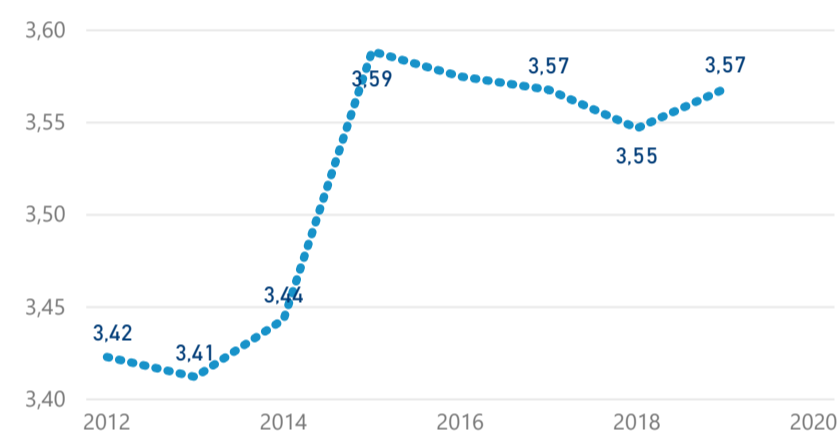

Průměrná doba pobytu (dny)

Legenda příjezdy turistů

- max
- střed
- min

Top kategorie

Hotel 4*

247 114

Hotel 5*

103 804

Hotel 3*

81 560

rok 2018

Počet turistů v HUZ

Počet přenocování v HUZ

Průměrná doba pobytu (dny)

Sezonální srovnání

Rozložení v krajích