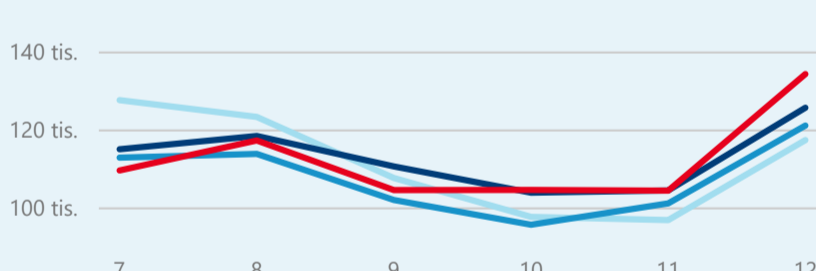

Průměrná doba pobytu (dny)

Legenda příjezdy turistů

- max
- střed
- min

Top kategorie

Hotel 4*

247 114

Hotel 5*

103 804

Hotel 3*

81 560

rok 2018

Počet turistů v HUZ

Počet přenocování v HUZ

Průměrná doba pobytu (dny)

Sezonální srovnání

Rozložení v krajích