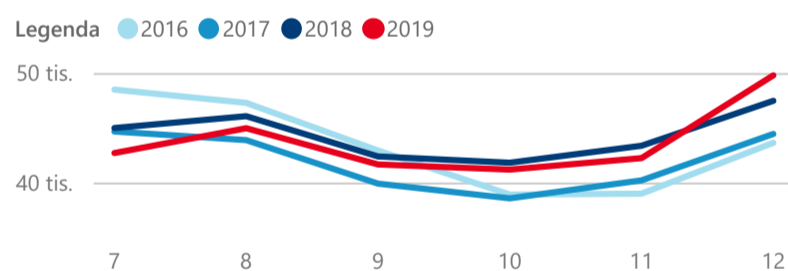

Průměrná doba pobytu (dny)

Legenda příjezdy turistů

- max
- střed
- min

Top kategorie

Hotel 4*

247 114

Hotel 5*

103 804

Hotel 3*

81 560

rok 2018

Počet turistů v HUZ

Počet přenocování v HUZ

Průměrná doba pobytu (dny)

Sezonální srovnání

Rozložení v krajích