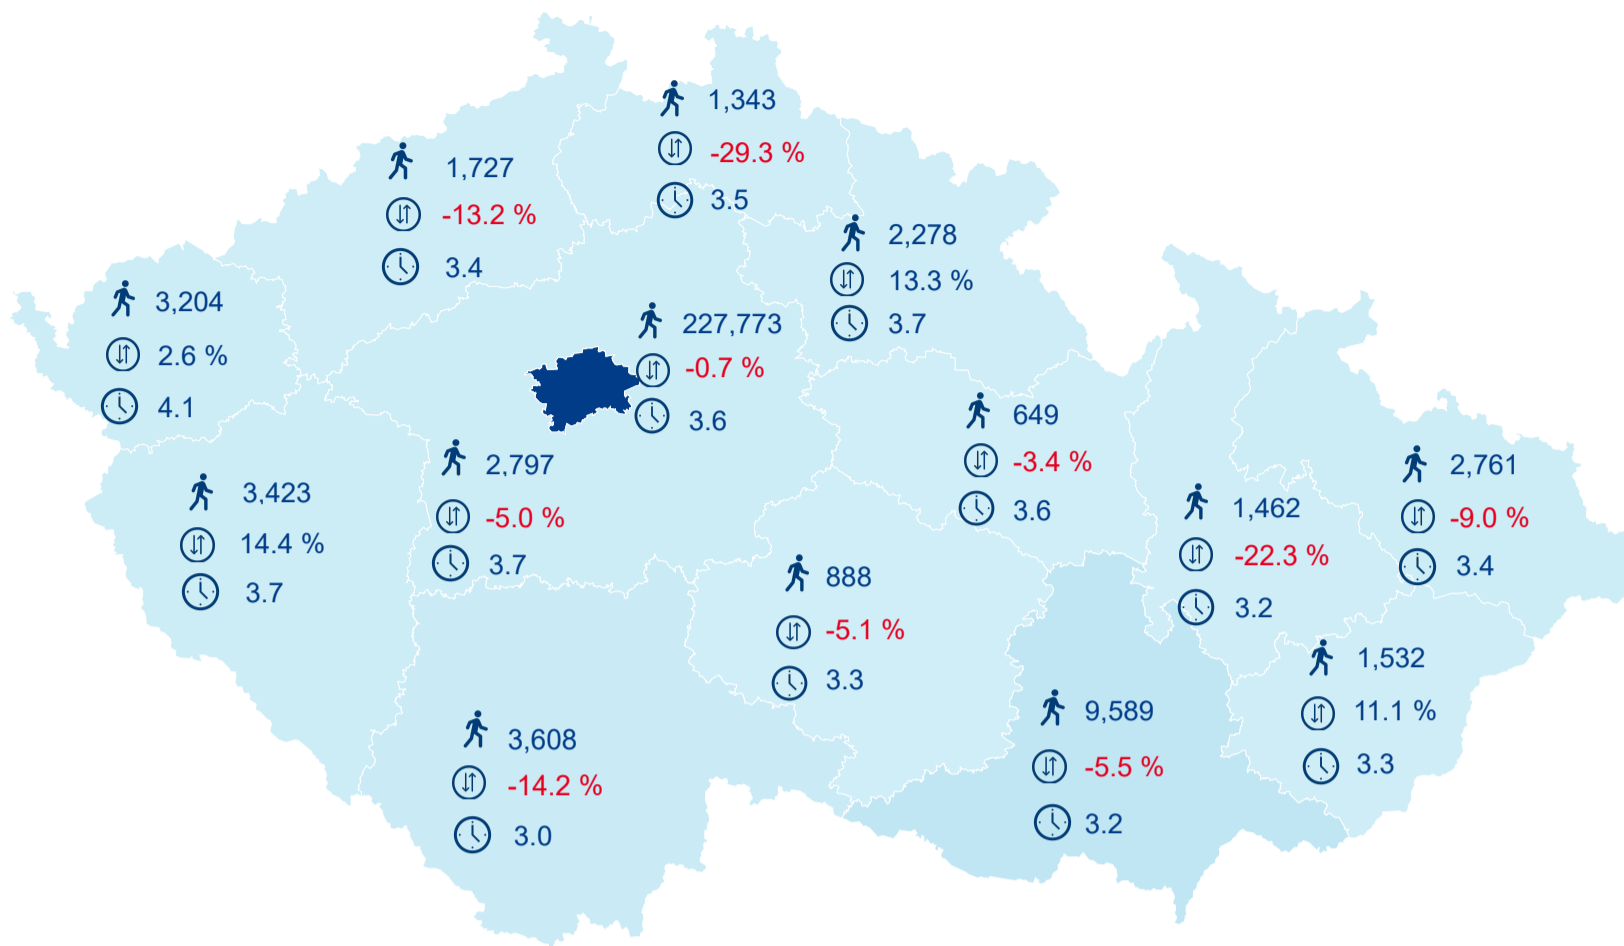

Hromadná ubytovací zařízení dle krajů

263 034

Počet turistů v HUZ

-1,33%

Meziroční změna počtu turistů 2019/2018

675 591

Počet nocí strávených v HUZ

3,57

Průměrná doba pobytu (dny)

Legenda příjezdy turistů

- max
- střed
- min

Top kategorie

Hotel 4*

247 114

Hotel 5*

103 804

Hotel 3*

81 560

rok 2018

Počet turistů v HUZ

Počet přenocování v HUZ

Průměrná doba pobytu (dny)

Sezonální srovnání

Rozložení v krajích

Praha a regiony

Legenda ● Praha ● Regiony mimo Prahu

Zdroj: Statistiky HUZ, Český statistický úřad, 2019