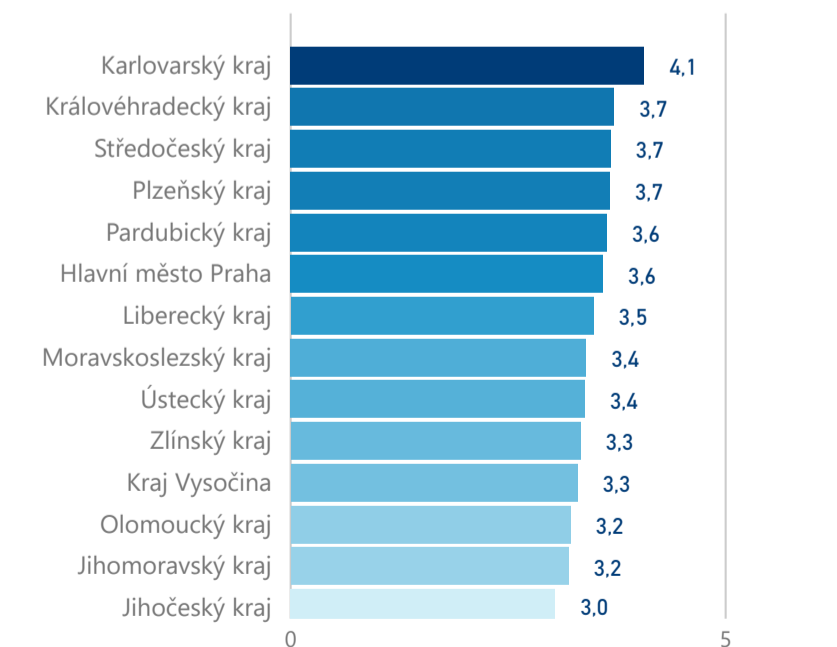

Průměrná doba pobytu (dny)

Legenda příjezdy turistů

- max
- střed
- min

Top kategorie

Hotel 4*

247 114

Hotel 5*

103 804

Hotel 3*

81 560

rok 2018

Počet turistů v HUZ

Počet přenocování v HUZ

Průměrná doba pobytu (dny)

Sezonální srovnání

Rozložení v krajích