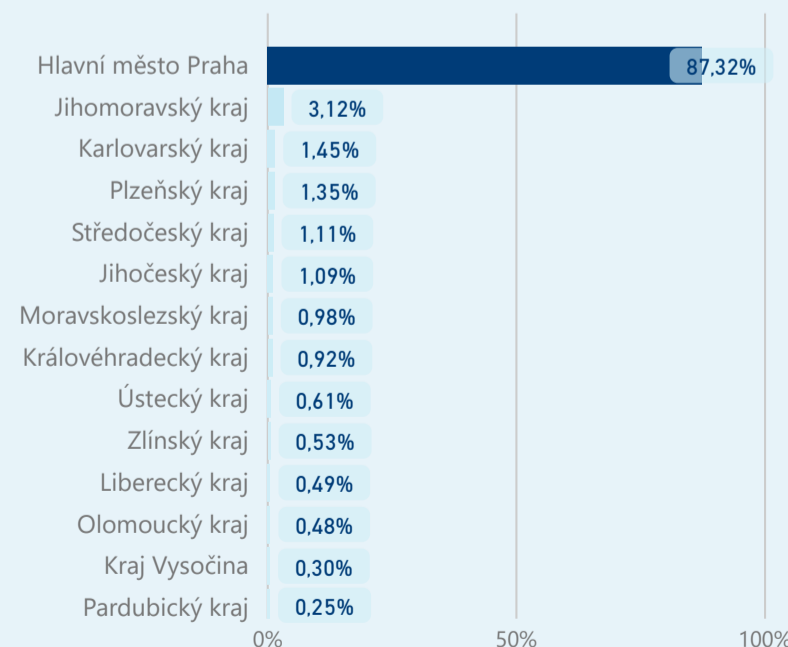

Průměrná doba pobytu (dny)

Legenda příjezdy turistů

- max
- střed
- min

Top kategorie

Hotel 4*

247 114

Hotel 5*

103 804

Hotel 3*

81 560

rok 2018

Počet turistů v HUZ

Počet přenocování v HUZ

Průměrná doba pobytu (dny)

Sezonální srovnání

Rozložení v krajích