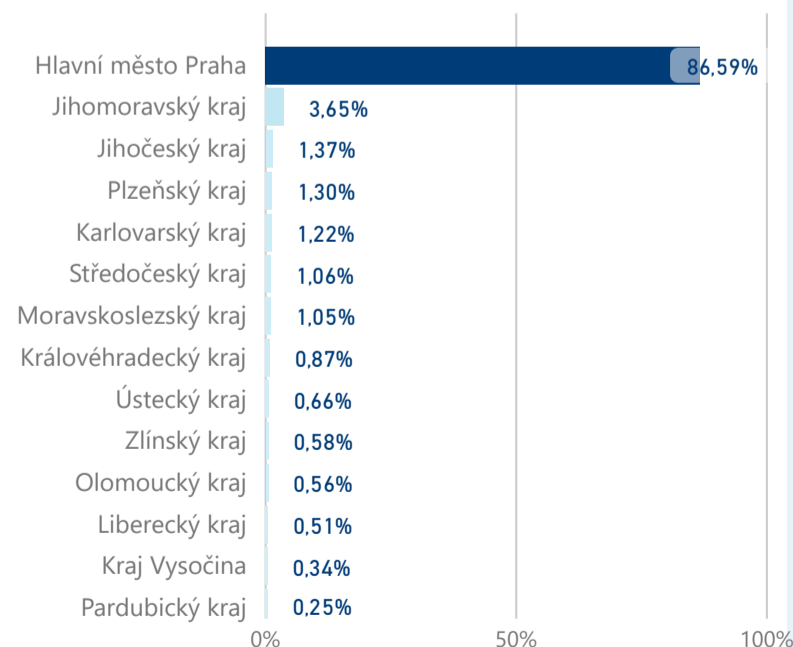

Hotel 3*

81 560

rok 2018

Počet turistů v HUZ

Počet přenocování v HUZ

Průměrná doba pobytu (dny)

Sezonální srovnání

Rozložení v krajích