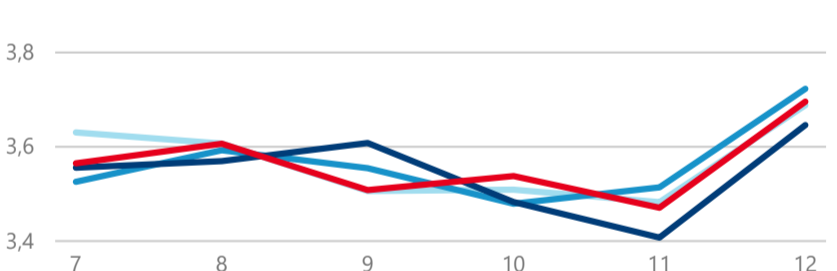

Průměrná doba pobytu (dny)

Legenda příjezdy turistů

- max
- střed
- min

Top kategorie

Hotel 4*

247 114

Hotel 5*

103 804

Hotel 3*

81 560

rok 2018

Počet turistů v HUZ

Počet přenocování v HUZ

Průměrná doba pobytu (dny)

Sezonální srovnání

Rozložení v krajích