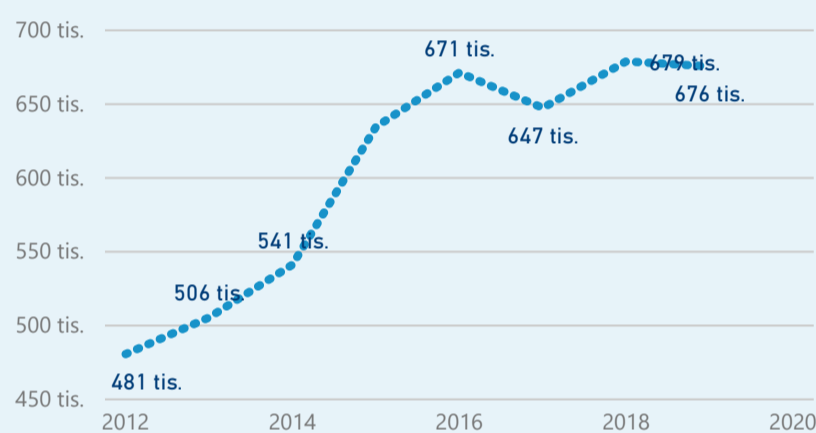

Průměrná doba pobytu (dny)

Legenda příjezdy turistů

- max
- střed
- min

Top kategorie

Hotel 4*

247 114

Hotel 5*

103 804

Hotel 3*

81 560

rok 2018

Počet turistů v HUZ

Počet přenocování v HUZ

Průměrná doba pobytu (dny)

Sezonální srovnání

Rozložení v krajích