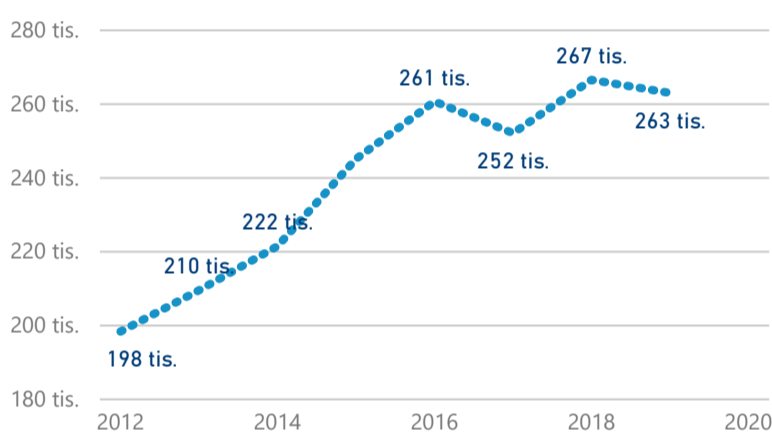

Hromadná ubytovací zařízení dle krajů

263 034

Počet turistů v HUZ

-1,33%

Meziroční změna počtu turistů 2019/2018

675 591

Počet nocí strávených v HUZ

3,57

Průměrná doba pobytu (dny)

Legenda příjezdy turistů

- max
- střed
- min

Top kategorie

Hotel 4*

247 114

Hotel 5*

103 804

Hotel 3*

81 560

rok 2018

Počet turistů v HUZ

Počet přenocování v HUZ

Průměrná doba pobytu (dny)

Sezonální srovnání

Rozložení v krajích

Praha a regiony

Legenda ● Praha ● Regiony mimo Prahu

Zdroj: Statistiky HUZ, Český statistický úřad, 2019