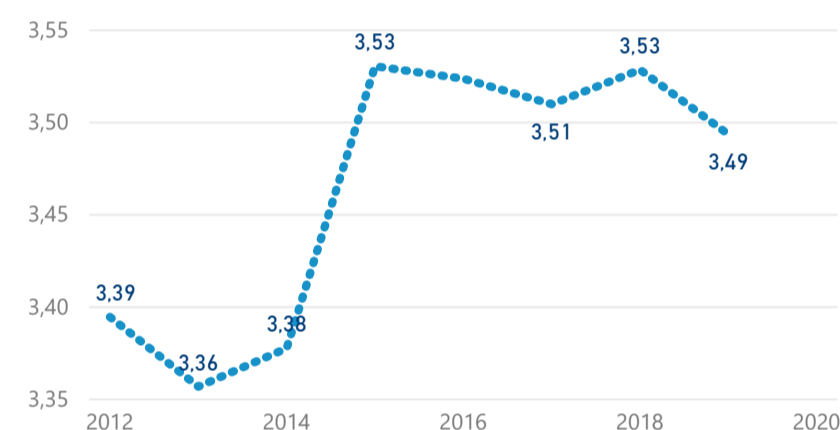

Průměrná doba pobytu (dny)

Legenda příjezdy turistů

- max
- střed
- min

Top kategorie

Hotel 4*

247 114

Hotel 5*

103 804

Hotel 3*

81 560

rok 2018

Počet turistů v HUZ

Počet přenocování v HUZ

Průměrná doba pobytu (dny)

Sezonální srovnání

Rozložení v krajích