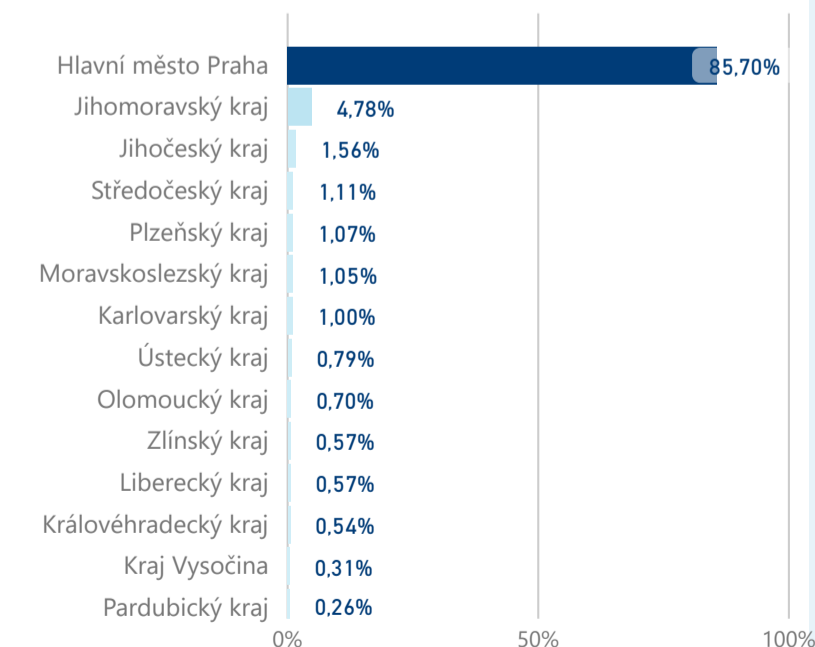

Hotel 3*

81 560

rok 2018

Počet turistů v HUZ

Počet přenocování v HUZ

Průměrná doba pobytu (dny)

Sezonální srovnání

Rozložení v krajích