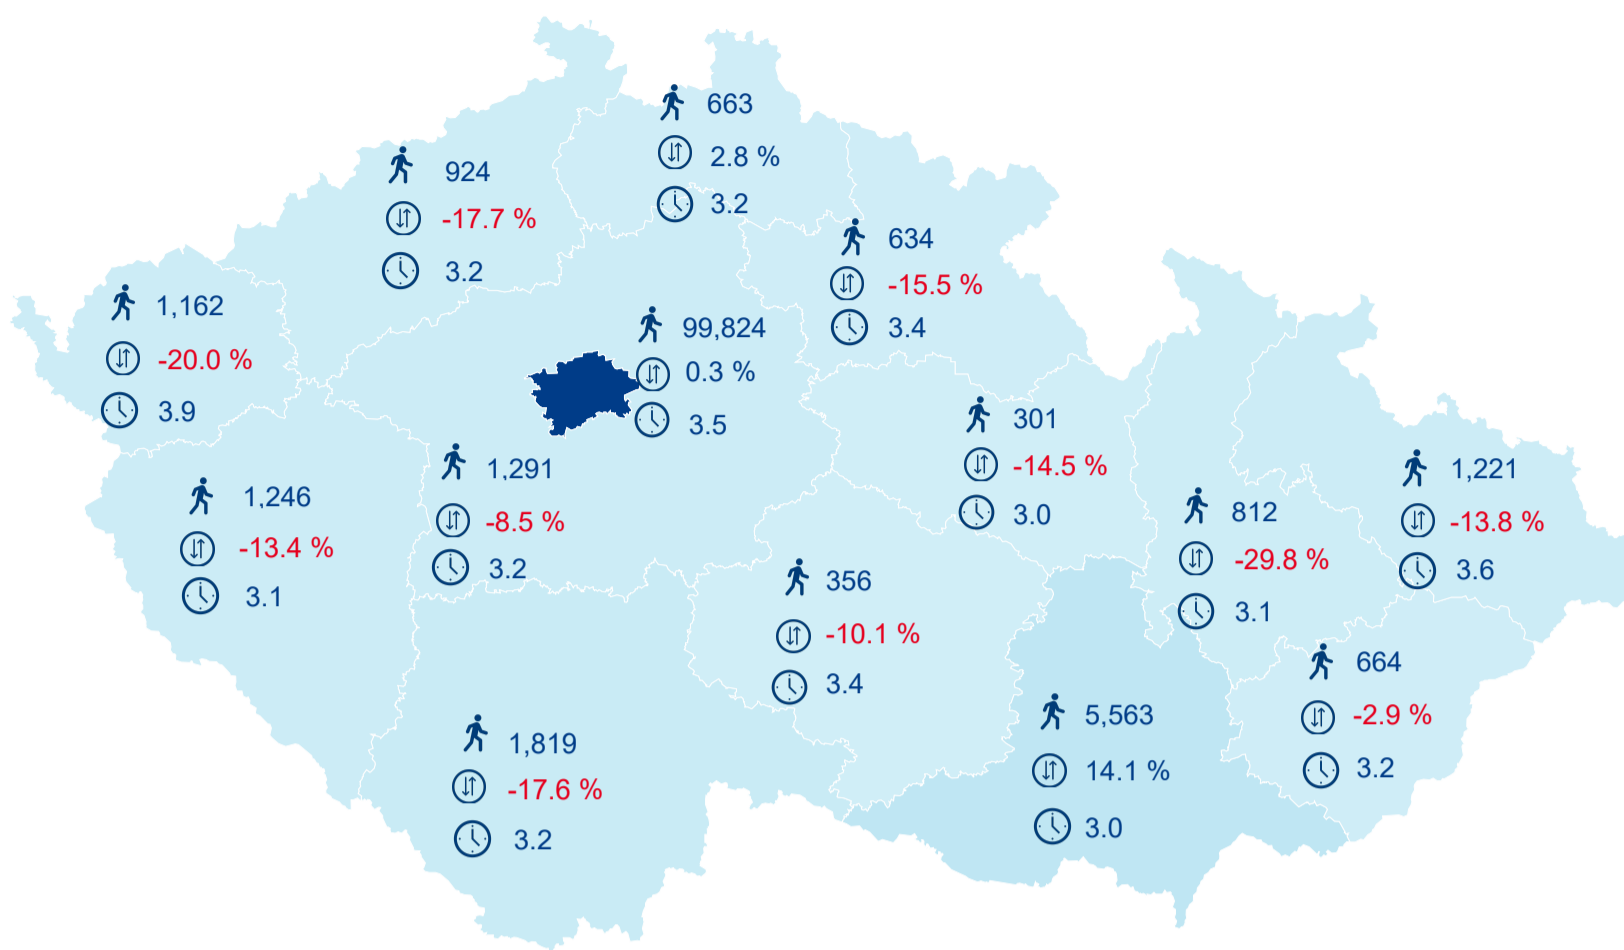

Hromadná ubytovací zařízení dle krajů

116 480

Počet turistů v HUZ

-0,79%

Meziroční změna počtu turistů 2019/2018

290 456

Počet nocí strávených v HUZ

3,49

Průměrná doba pobytu (dny)

Legenda příjezdy turistů

- max
- střed
- min

Top kategorie

Hotel 4*

247 114

Hotel 5*

103 804

Hotel 3*

81 560

rok 2018

Počet turistů v HUZ

Počet přenocování v HUZ

Průměrná doba pobytu (dny)

Sezonální srovnání

Rozložení v krajích

Praha a regiony

Legenda ● Praha ● Regiony mimo Prahu

Zdroj: Statistiky HUZ, Český statistický úřad, 2019