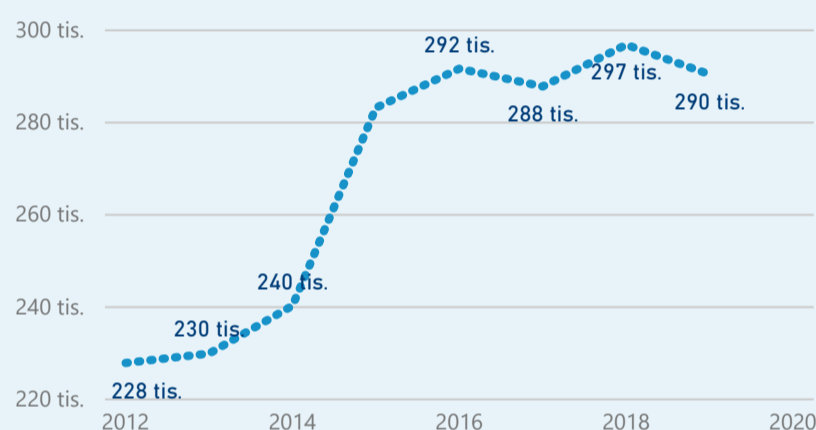

Průměrná doba pobytu (dny)

Legenda příjezdy turistů

- max
- střed
- min

Top kategorie

Hotel 4*

247 114

Hotel 5*

103 804

Hotel 3*

81 560

rok 2018

Počet turistů v HUZ

Počet přenocování v HUZ

Průměrná doba pobytu (dny)

Sezonální srovnání

Rozložení v krajích