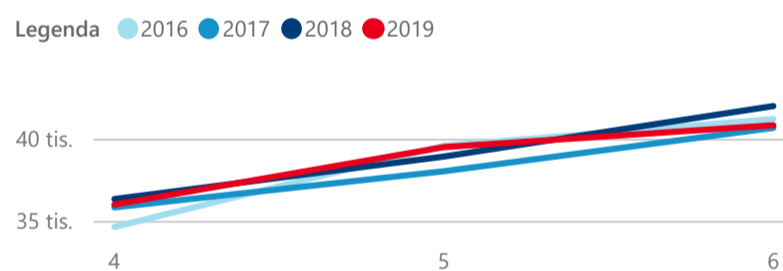

Průměrná doba pobytu (dny)

Legenda příjezdy turistů

- max
- střed
- min

Top kategorie

Hotel 4*

247 114

Hotel 5*

103 804

Hotel 3*

81 560

rok 2018

Počet turistů v HUZ

Počet přenocování v HUZ

Průměrná doba pobytu (dny)

Sezonální srovnání

Rozložení v krajích