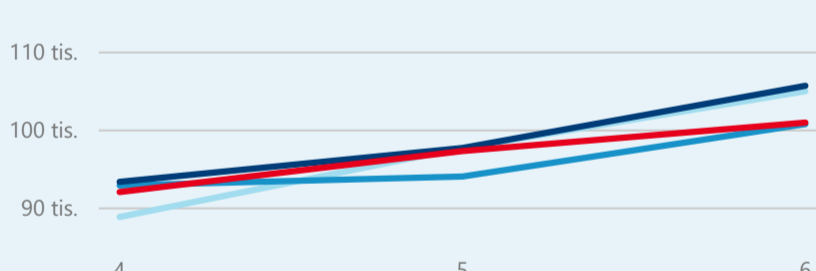

Průměrná doba pobytu (dny)

Legenda příjezdy turistů

- max
- střed
- min

Top kategorie

Hotel 4*

247 114

Hotel 5*

103 804

Hotel 3*

81 560

rok 2018

Počet turistů v HUZ

Počet přenocování v HUZ

Průměrná doba pobytu (dny)

Sezonální srovnání

Rozložení v krajích