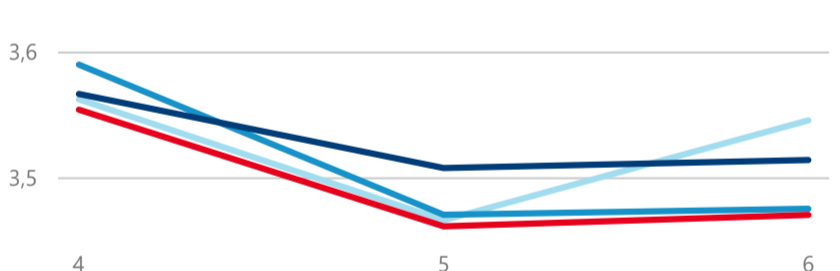

Průměrná doba pobytu (dny)

Legenda příjezdy turistů

- max
- střed
- min

Top kategorie

Hotel 4*

247 114

Hotel 5*

103 804

Hotel 3*

81 560

rok 2018

Počet turistů v HUZ

Počet přenocování v HUZ

Průměrná doba pobytu (dny)

Sezonální srovnání

Rozložení v krajích