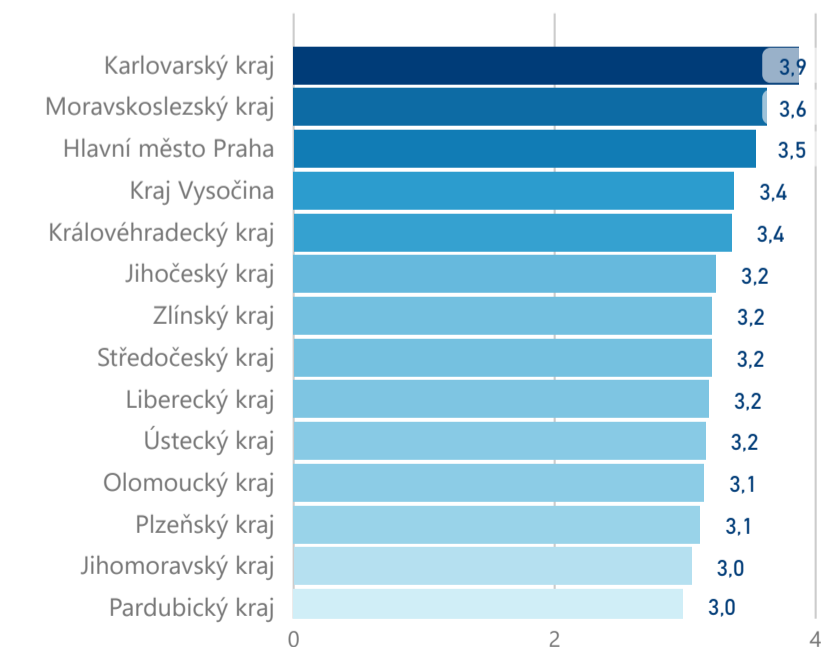

Průměrná doba pobytu (dny)

Legenda příjezdy turistů

- max
- střed
- min

Top kategorie

Hotel 4*

247 114

Hotel 5*

103 804

Hotel 3*

81 560

rok 2018

Počet turistů v HUZ

Počet přenocování v HUZ

Průměrná doba pobytu (dny)

Sezonální srovnání

Rozložení v krajích