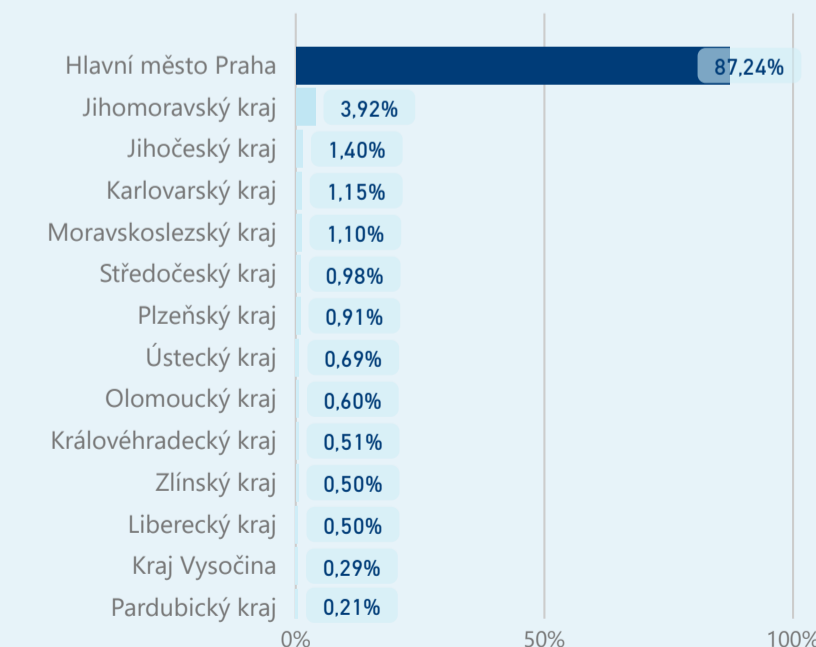

Hotel 3*

81 560

rok 2018

Počet turistů v HUZ

Počet přenocování v HUZ

Průměrná doba pobytu (dny)

Sezonální srovnání

Rozložení v krajích