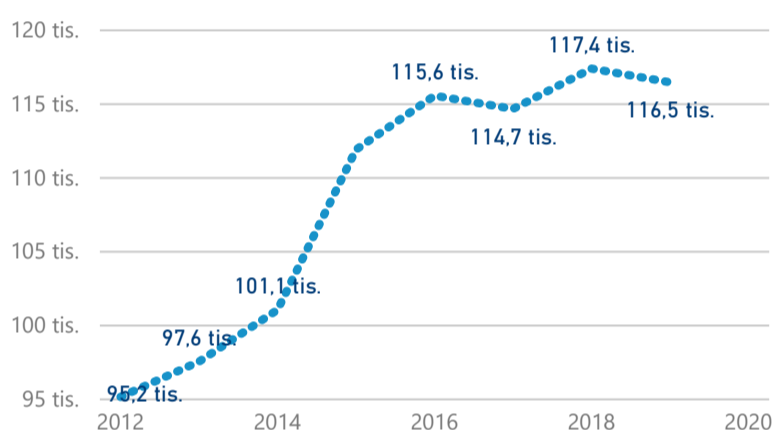

Průměrná doba pobytu (dny)

Legenda příjezdy turistů

- max
- střed
- min

Top kategorie

Hotel 4*

247 114

Hotel 5*

103 804

Hotel 3*

81 560

rok 2018

Počet turistů v HUZ

Počet přenocování v HUZ

Průměrná doba pobytu (dny)

Sezonální srovnání

Rozložení v krajích