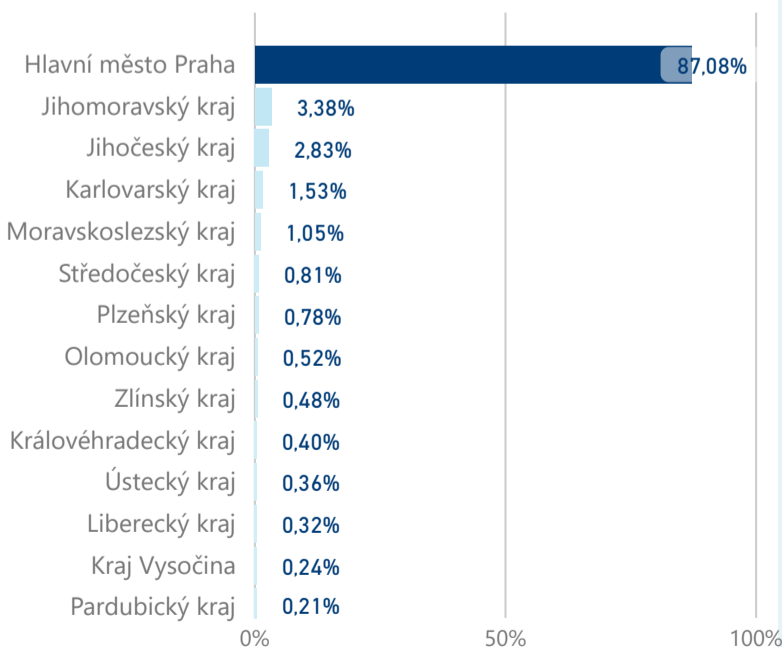

Hotel 3*

51 640

rok 2018

Počet turistů v HUZ

Počet přenocování v HUZ

Průměrná doba pobytu (dny)

Sezonální srovnání

Rozložení v krajích