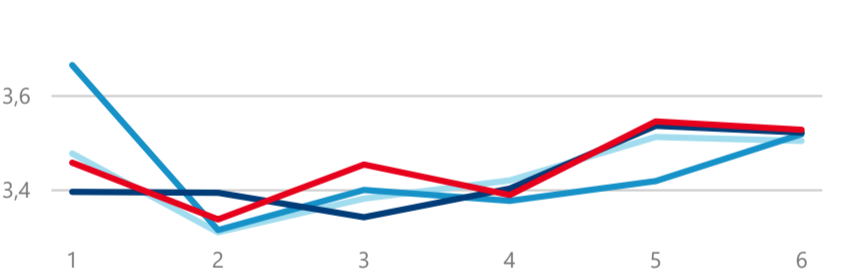

Průměrná doba pobytu (dny)

Legenda
příjezdy turistů

- max
- střed
- min

Top kategorie

Hotel 5*

239 700

Hotel 4*

201 524

Hotel 3*

51 640

rok 2018

Počet turistů v HUZ

Počet přenocování v HUZ

Průměrná doba pobytu (dny)

Sezonální srovnání

Rozložení v krajích