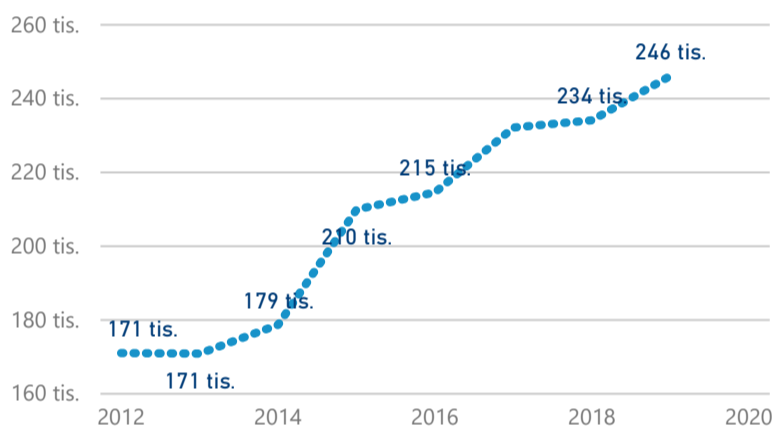

Hromadná ubytovací zařízení dle krajů

246 194

Počet turistů v HUZ

5,15%

Meziroční změna počtu turistů 2019/2018

610 847

Počet nocí strávených v HUZ

3,48

Průměrná doba pobytu (dny)

Legenda
příjezdy turistů

- max
- střed
- min

Top kategorie

Hotel 5*

239 700

Hotel 4*

201 524

Hotel 3*

51 640

rok 2018

Počet turistů v HUZ

Počet přenocování v HUZ

Průměrná doba pobytu (dny)

Sezonální srovnání

Rozložení v krajích

Praha a regiony

Legenda ● Praha ● Regiony mimo Prahu

Zdroj: Statistika HUZ, Český statistický úřad, 2019