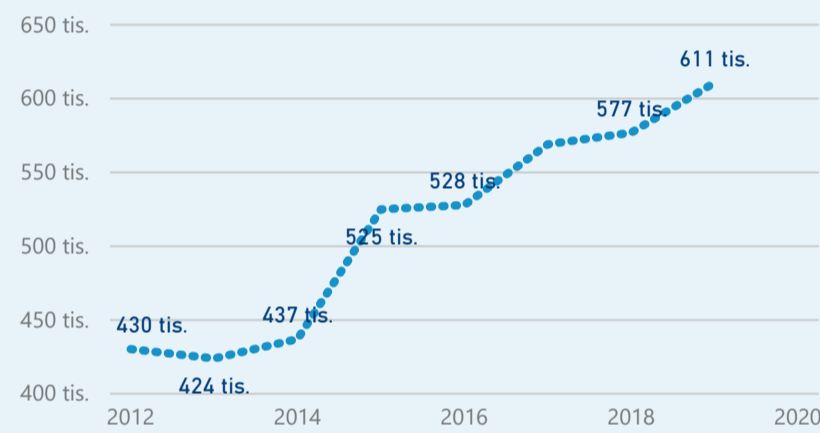

Průměrná doba pobytu (dny)

Legenda
příjezdy turistů

- max
- střed
- min

Top kategorie

Hotel 5*

239 700

Hotel 4*

201 524

Hotel 3*

51 640

rok 2018

Počet turistů v HUZ

Počet přenocování v HUZ

Průměrná doba pobytu (dny)

Sezonální srovnání

Rozložení v krajích