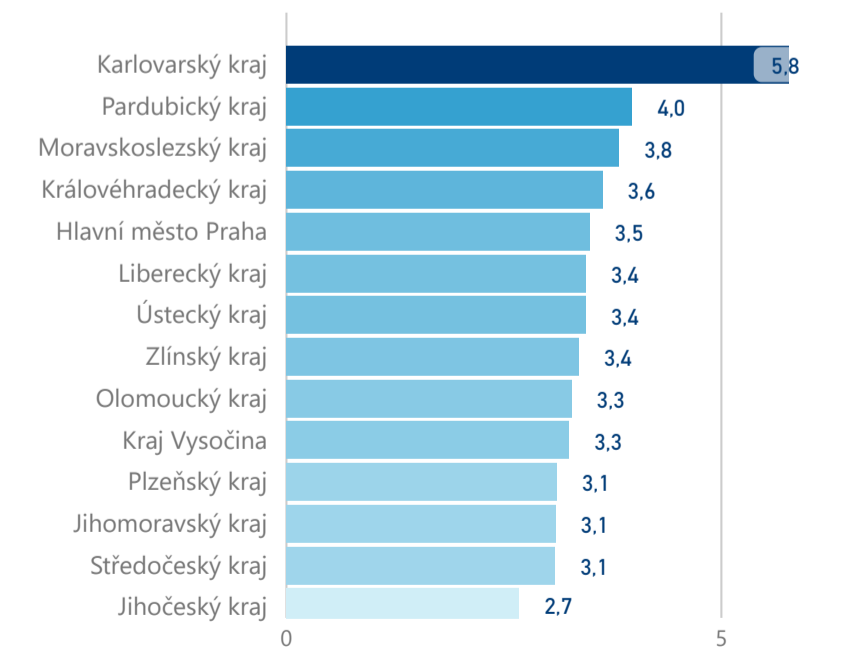

Hotel 3*

51 640

rok 2018

Počet turistů v HUZ

Počet přenocování v HUZ

Průměrná doba pobytu (dny)

Sezonální srovnání

Rozložení v krajích