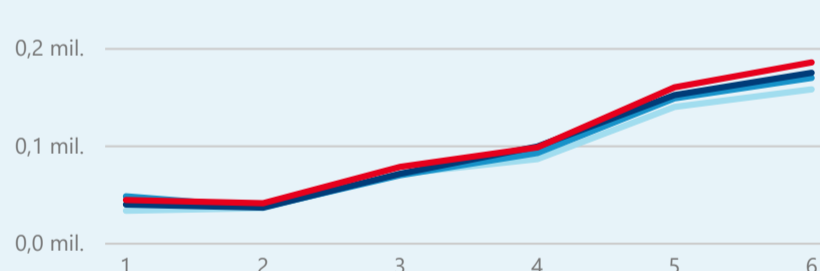

Průměrná doba pobytu (dny)

Legenda
příjezdy turistů

- max
- střed
- min

Top kategorie

Hotel 5*

239 700

Hotel 4*

201 524

Hotel 3*

51 640

rok 2018

Počet turistů v HUZ

Počet přenocování v HUZ

Průměrná doba pobytu (dny)

Sezonální srovnání

Rozložení v krajích