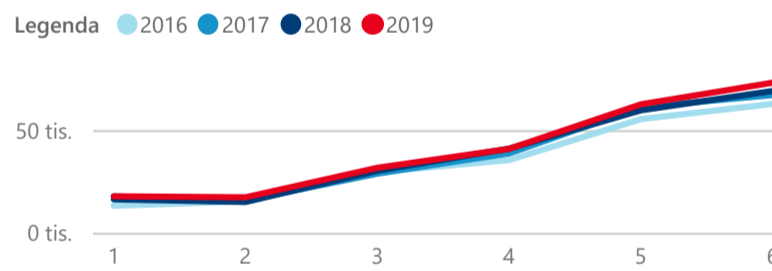

Průměrná doba pobytu (dny)

Legenda
příjezdy turistů

- max
- střed
- min

Top kategorie

Hotel 5*

239 700

Hotel 4*

201 524

Hotel 3*

51 640

rok 2018

Počet turistů v HUZ

Počet přenocování v HUZ

Průměrná doba pobytu (dny)

Sezonální srovnání

Rozložení v krajích