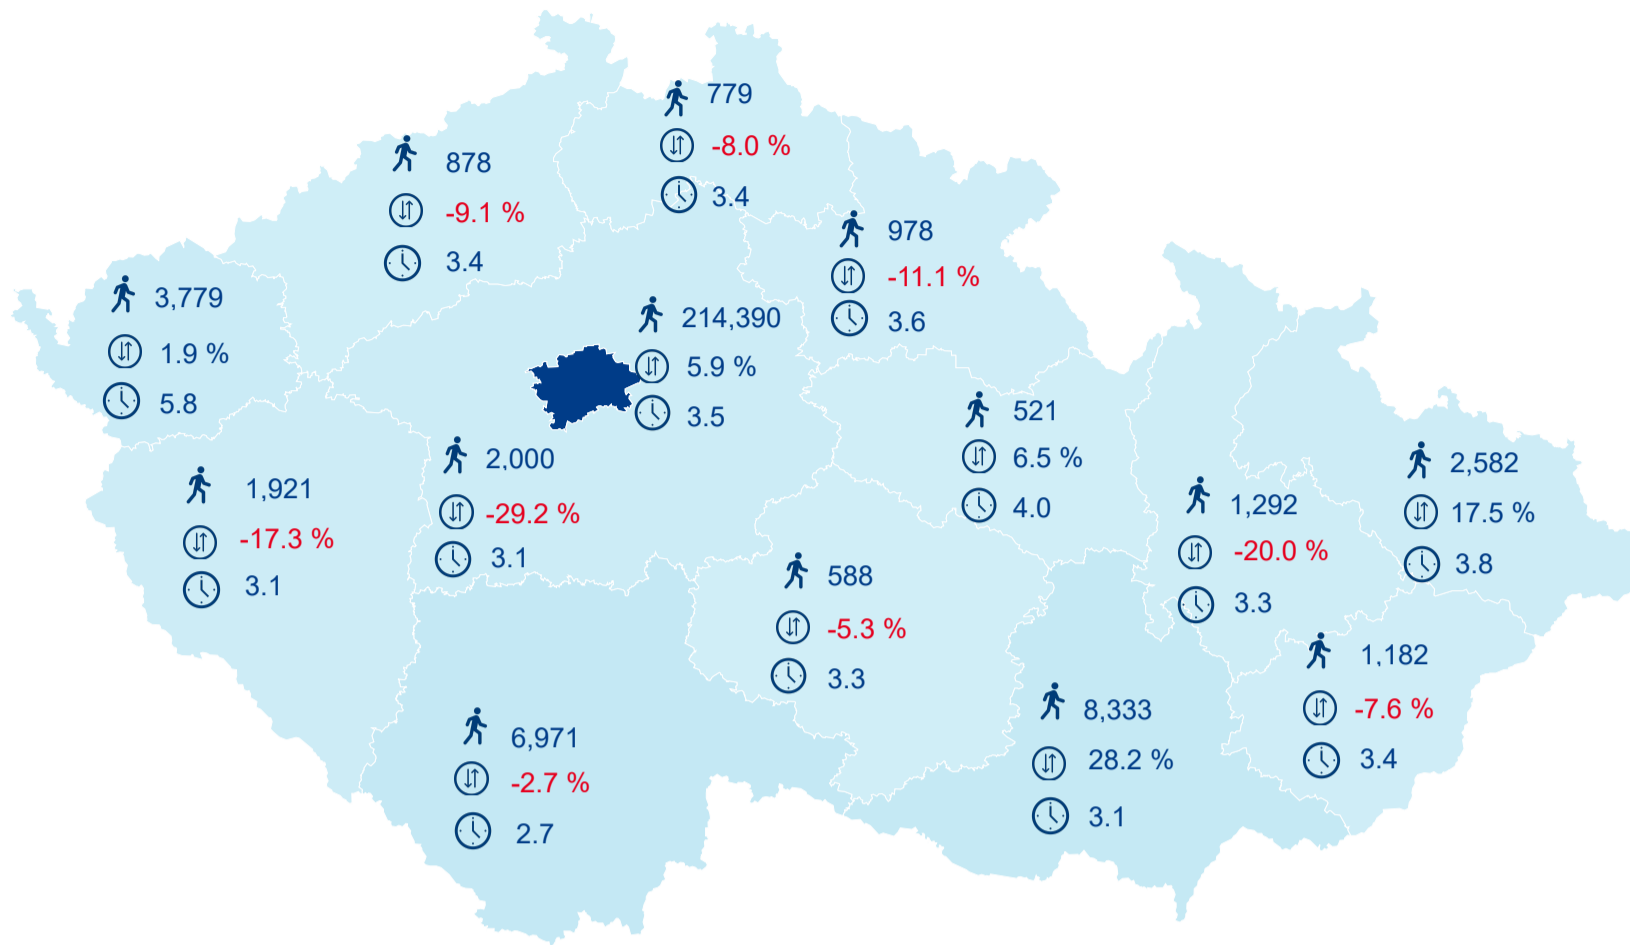

Hromadná ubytovací zařízení dle krajů

246 194

Počet turistů v HUZ

5,15%

Meziroční změna počtu turistů 2019/2018

610 847

Počet nocí strávených v HUZ

3,48

Průměrná doba pobytu (dny)

Legenda
příjezdy turistů

- max
- střed
- min

Top kategorie

Hotel 5*

239 700

Hotel 4*

201 524

Hotel 3*

51 640

rok 2018

Počet turistů v HUZ

Počet přenocování v HUZ

Průměrná doba pobytu (dny)

Sezonální srovnání

Rozložení v krajích

Praha a regiony

Legenda ● Praha ● Regiony mimo Prahu

Zdroj: Statistika HUZ, Český statistický úřad, 2019