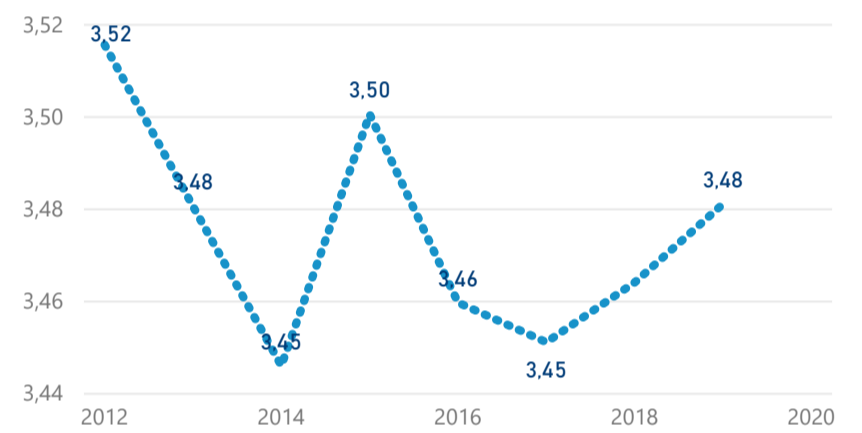

Průměrná doba pobytu (dny)

Legenda
příjezdy turistů

- max
- střed
- min

Top kategorie

Hotel 5*

239 700

Hotel 4*

201 524

Hotel 3*

51 640

rok 2018

Počet turistů v HUZ

Počet přenocování v HUZ

Průměrná doba pobytu (dny)

Sezonální srovnání

Rozložení v krajích