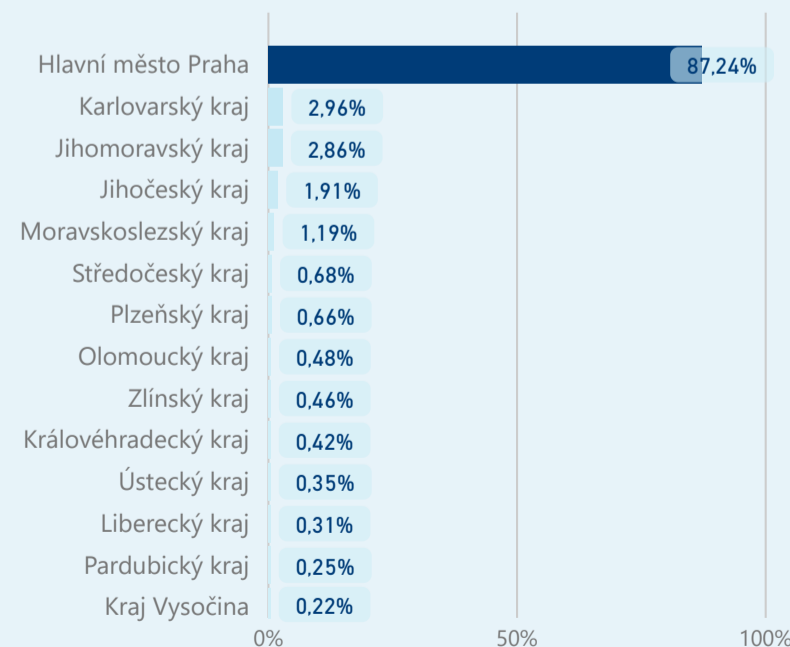

Hotel 3*

51 640

rok 2018

Počet turistů v HUZ

Počet přenocování v HUZ

Průměrná doba pobytu (dny)

Sezonální srovnání

Rozložení v krajích