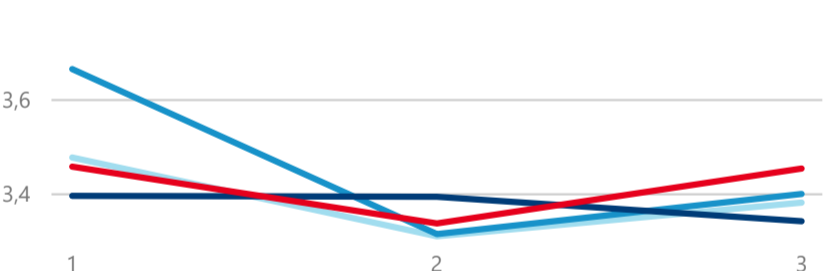

Průměrná doba pobytu (dny)

Legenda

příjezdy turistů

- max
- střed
- min

Top kategorie

Hotel 5\*

239 700

Hotel 4\*

201 524

Hotel 3\*

51 640

rok 2018

Počet turistů v HUZ

Počet přenocování v HUZ

Průměrná doba pobytu (dny)

Sezonální srovnání