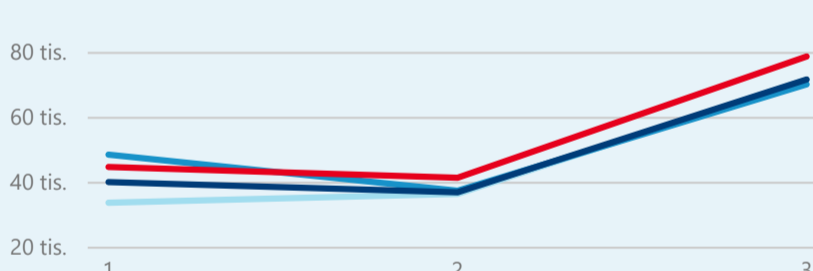

Průměrná doba pobytu (dny)

Legenda

příjezdy turistů

- max
- střed
- min

Top kategorie

Hotel 5\*

239 700

Hotel 4\*

201 524

Hotel 3\*

51 640

rok 2018

Počet turistů v HUZ

Počet přenocování v HUZ

Průměrná doba pobytu (dny)

Sezonální srovnání