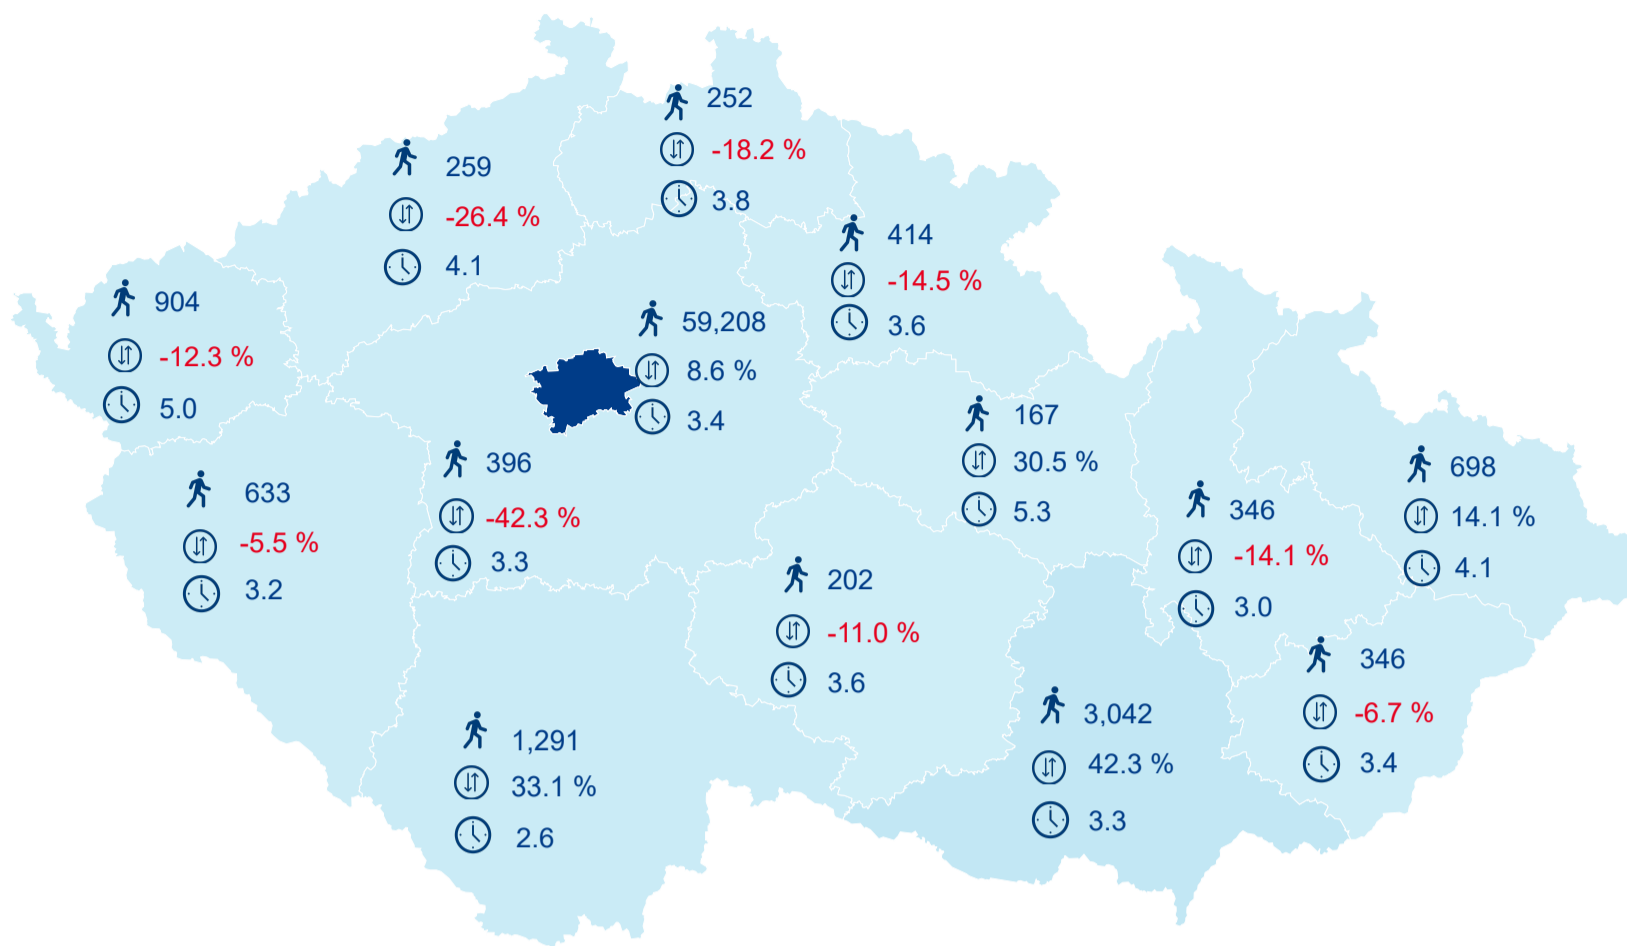

Hromadná ubytovací zařízení dle krajů

68 158

Počet turistů v HUZ

8,34%

Meziroční změna počtu turistů 2019/2018

165 307

Počet nocí strávených v HUZ

3,43

Průměrná doba pobytu (dny)

Legenda

příjezdy turistů

- max
- střed
- min

Top kategorie

Hotel 5\*

239 700

Hotel 4\*

201 524

Hotel 3\*

51 640

rok 2018

Počet turistů v HUZ

Počet přenocování v HUZ

Průměrná doba pobytu (dny)

Sezonální srovnání

Rozložení v krajích

Praha a regiony

Legenda ● Praha ● Regiony mimo Prahu

Zdroj: Statistika HUZ, Český statistický úřad, 2019