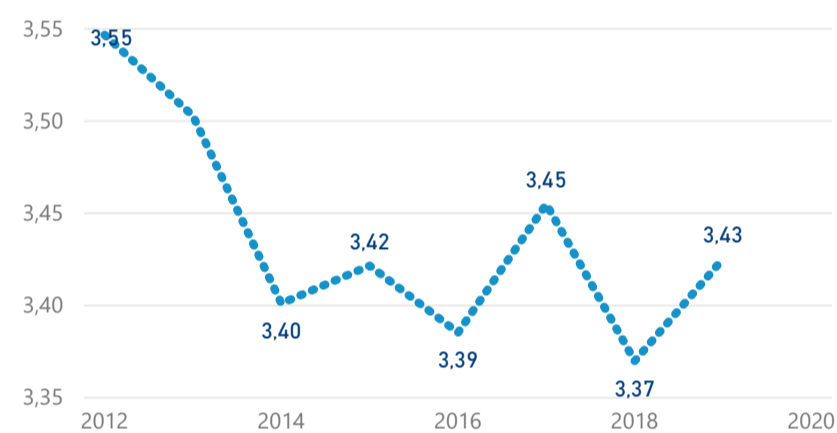

201 524

Hotel 3\*

51 640

rok 2018

Počet turistů v HUZ

Počet přenocování v HUZ

Průměrná doba pobytu (dny)

Sezonální srovnání