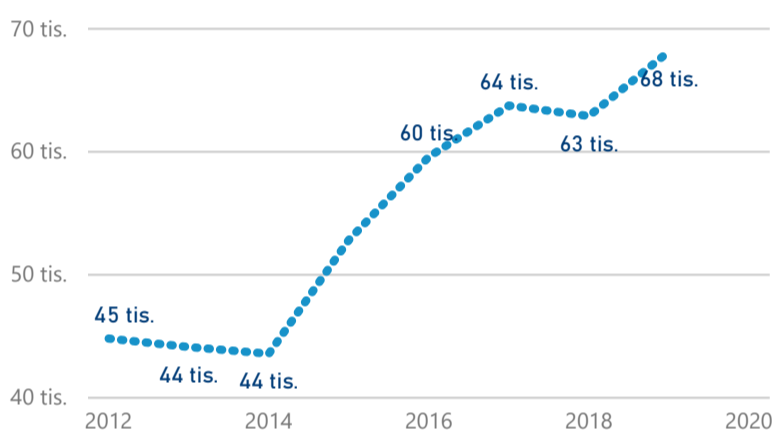

Hromadná ubytovací zařízení dle krajů

68 158

Počet turistů v HUZ

8,34%

Meziroční změna počtu turistů 2019/2018

165 307

Počet nocí strávených v HUZ

3,43

Průměrná doba pobytu (dny)

Legenda

příjezdy turistů

- max
- střed
- min

Top kategorie

Hotel 5*

239 700

Hotel 4*

201 524

Hotel 3*

51 640

rok 2018

Počet turistů v HUZ

Počet přenocování v HUZ

Průměrná doba pobytu (dny)

Sezonální srovnání

Rozložení v krajích

Praha a regiony

Legenda ● Praha ● Regiony mimo Prahu

Zdroj: Statistika HUZ, Český statistický úřad, 2019