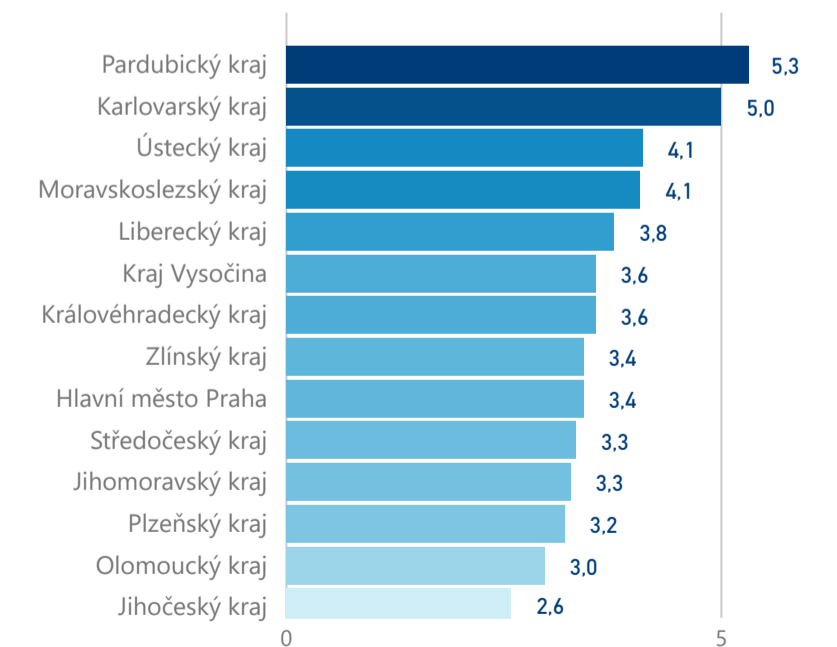

Rozložení v krajích

Praha a regiony

Legenda ● Praha ● Regiony mimo Prahu

Zdroj: Statistika HUZ, Český statistický úřad, 2019