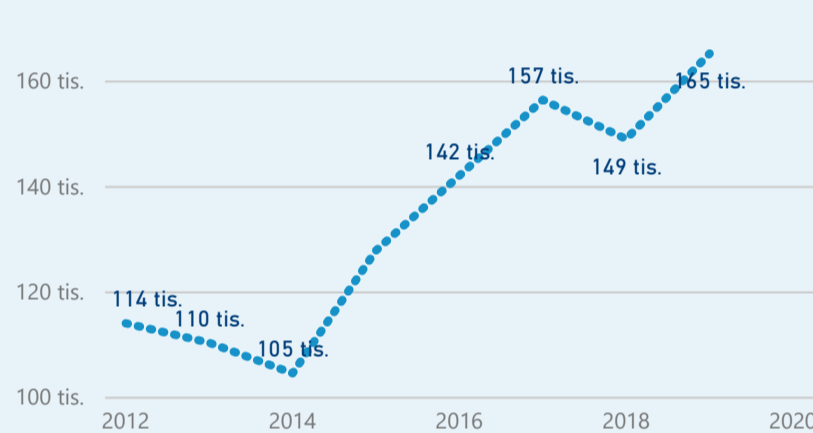

201 524

Hotel 3\*

51 640

rok 2018

Počet turistů v HUZ

Počet přenocování v HUZ

Průměrná doba pobytu (dny)

Sezonální srovnání