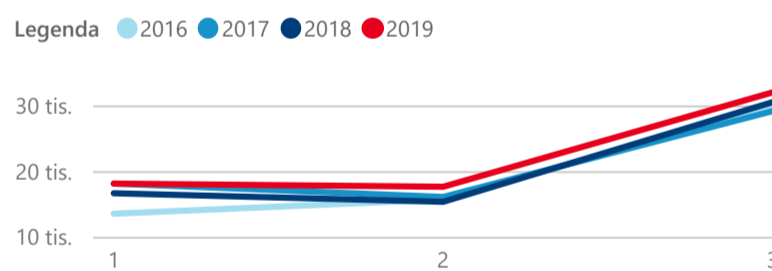

201 524

Hotel 3\*

51 640

rok 2018

Počet turistů v HUZ

Počet přenocování v HUZ

Průměrná doba pobytu (dny)

Sezonální srovnání