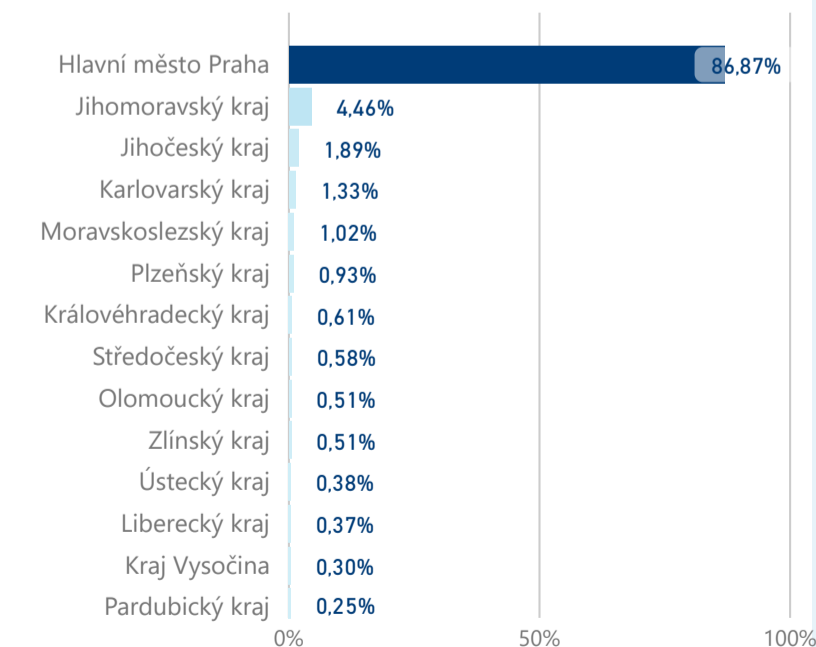

Rozložení v krajích

Praha a regiony

Legenda ● Praha ● Regiony mimo Prahu

Zdroj: Statistika HUZ, Český statistický úřad, 2019