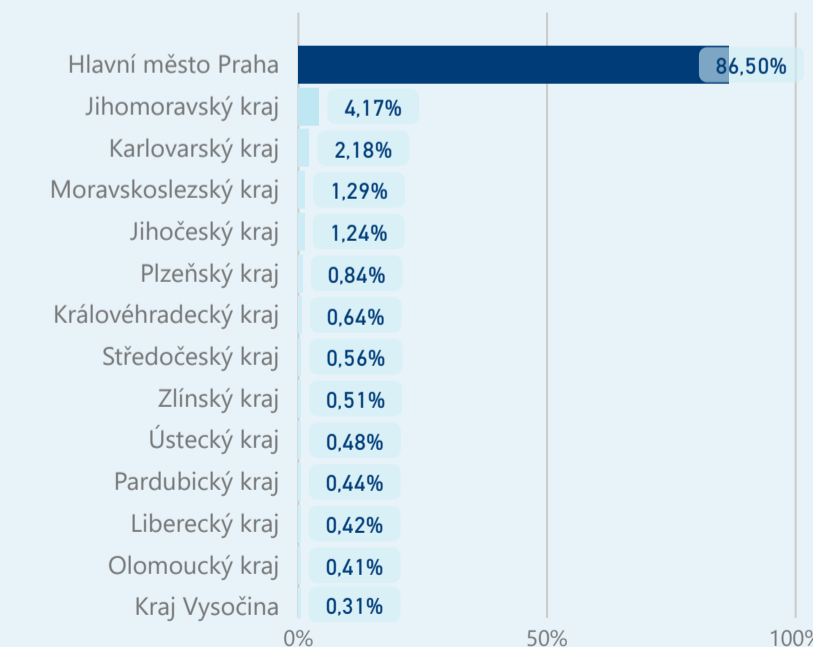

Rozložení v krajích

Praha a regiony

Legenda ● Praha ● Regiony mimo Prahu

Zdroj: Statistika HUZ, Český statistický úřad, 2019