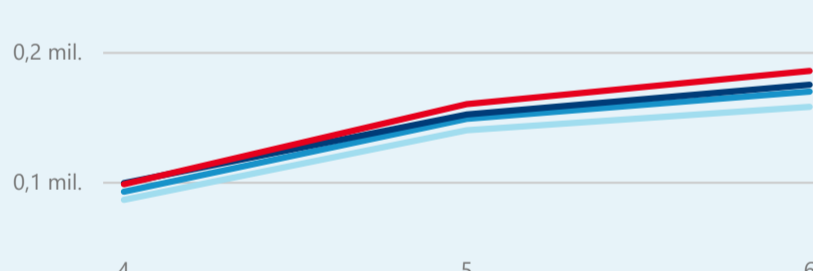

201 524

Hotel 3*

51 640

rok 2018

Počet turistů v HUZ

Počet přenocování v HUZ

Průměrná doba pobytu (dny)

Sezonální srovnání