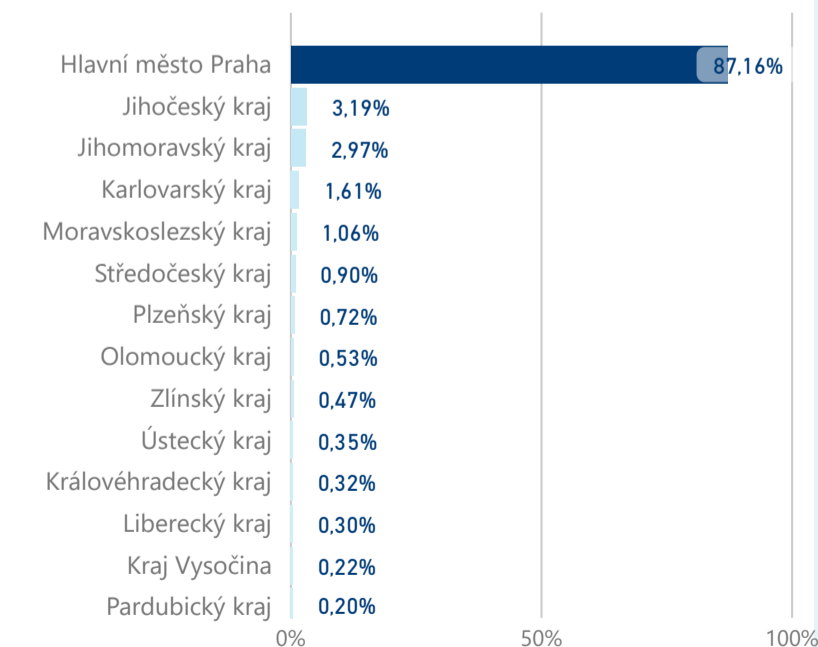

Rozložení v krajích

Praha a regiony

Legenda ● Praha ● Regiony mimo Prahu

Zdroj: Statistika HUZ, Český statistický úřad, 2019