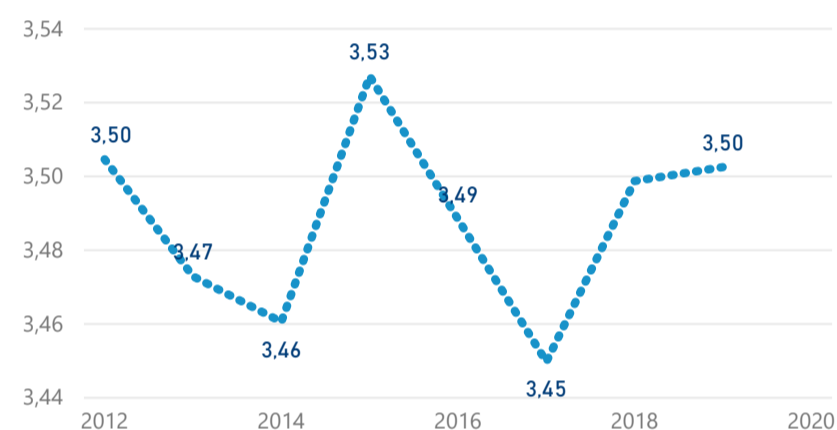

Průměrná doba pobytu (dny)

Legenda

přijezdy turistů

- max
- střed
- min

Top kategorie

Hotel 5*

239 700

Hotel 4*

201 524

Hotel 3*

51 640

rok 2018

Počet turistů v HUZ

Počet přenocování v HUZ

Průměrná doba pobytu (dny)

Sezonální srovnání