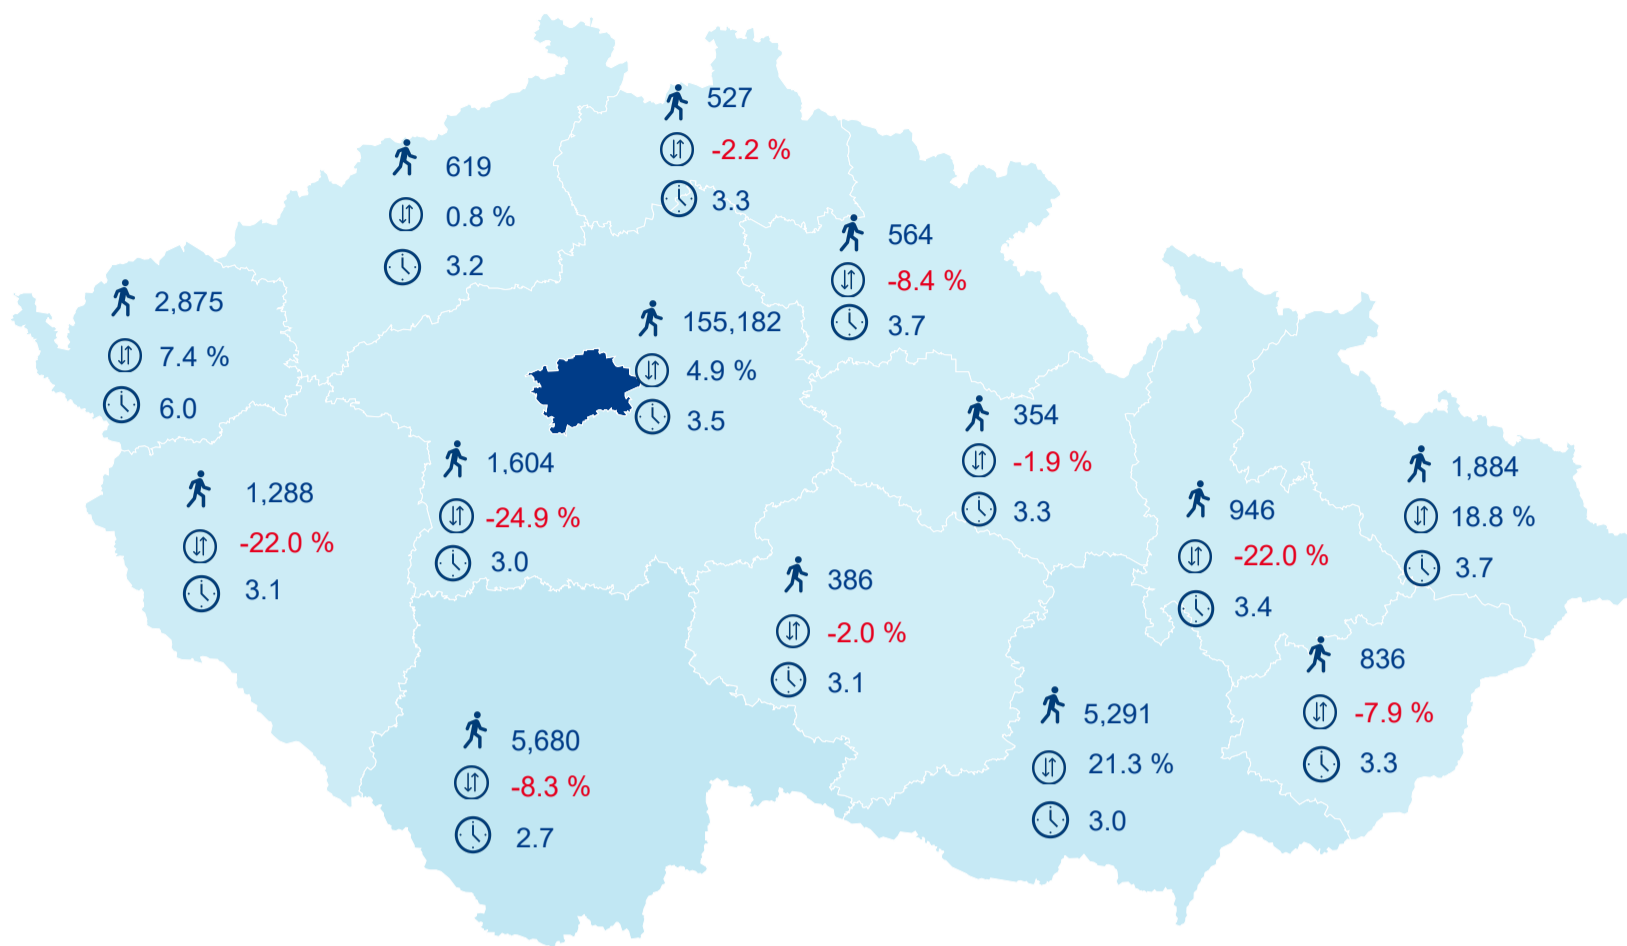

Hromadná ubytovací zařízení dle krajů

178 036

Počet turistů v HUZ

3,98%

Meziroční změna počtu turistů 2019/2018

445 540

Počet nocí strávených v HUZ

3,50

Průměrná doba pobytu (dny)

Legenda

přijezdy turistů

- max
- střed
- min

Top kategorie

Hotel 5*

239 700

Hotel 4*

201 524

Hotel 3*

51 640

rok 2018

Počet turistů v HUZ

Počet přenocování v HUZ

Průměrná doba pobytu (dny)

Sezonální srovnání

Rozložení v krajích

Praha a regiony

Legenda ● Praha ● Regiony mimo Prahu

Zdroj: Statistika HUZ, Český statistický úřad, 2019