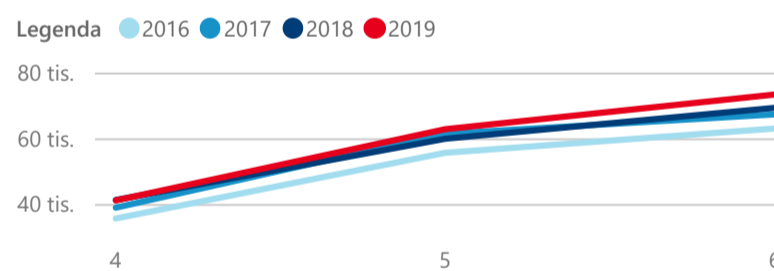

Průměrná doba pobytu (dny)

Legenda

přijezdy turistů

- max
- střed
- min

Top kategorie

Hotel 5*

239 700

Hotel 4*

201 524

Hotel 3*

51 640

rok 2018

Počet turistů v HUZ

Počet přenocování v HUZ

Průměrná doba pobytu (dny)

Sezonální srovnání