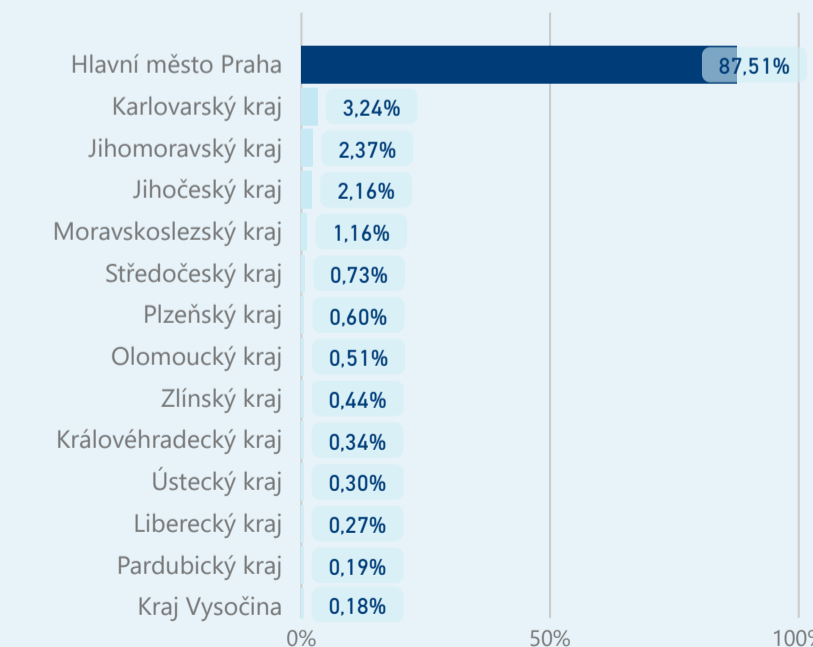

Rozložení v krajích

Praha a regiony

Legenda ● Praha ● Regiony mimo Prahu

Zdroj: Statistika HUZ, Český statistický úřad, 2019