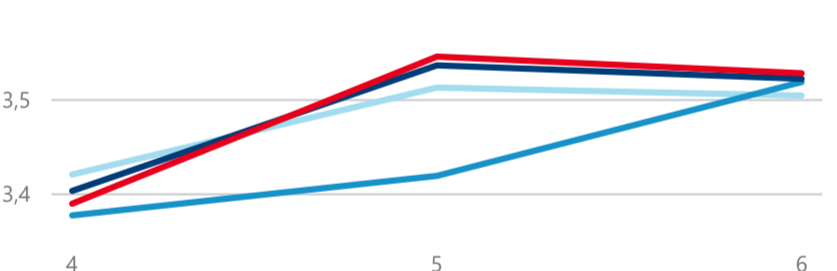

Průměrná doba pobytu (dny)

Legenda

přijezdy turistů

- max
- střed
- min

Top kategorie

Hotel 5*

239 700

Hotel 4*

201 524

Hotel 3*

51 640

rok 2018

Počet turistů v HUZ

Počet přenocování v HUZ

Průměrná doba pobytu (dny)

Sezonální srovnání