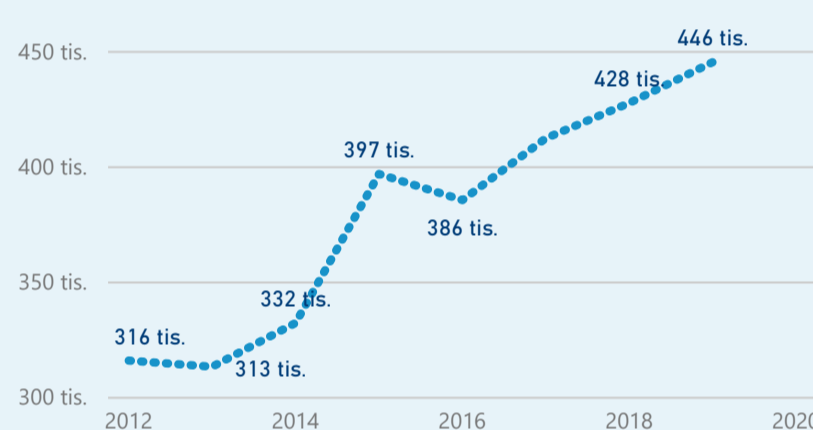

Průměrná doba pobytu (dny)

Legenda

přijezdy turistů

- max
- střed
- min

Top kategorie

Hotel 5*

239 700

Hotel 4*

201 524

Hotel 3*

51 640

rok 2018

Počet turistů v HUZ

Počet přenocování v HUZ

Průměrná doba pobytu (dny)

Sezonální srovnání