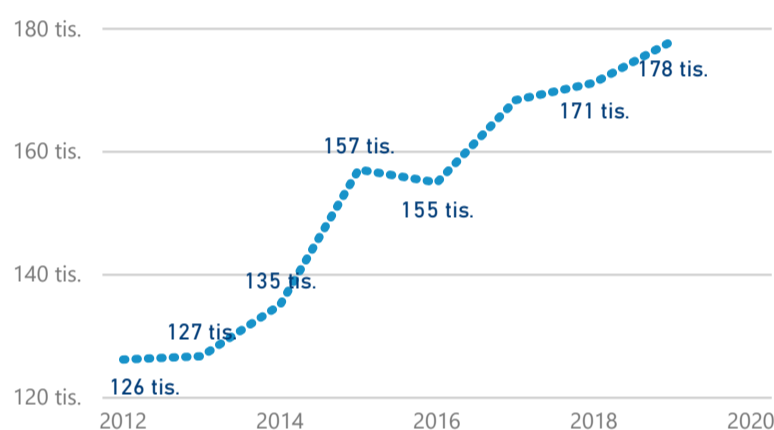

Průměrná doba pobytu (dny)

Legenda

přijezdy turistů

- max
- střed
- min

Top kategorie

Hotel 5*

239 700

Hotel 4*

201 524

Hotel 3*

51 640

rok 2018

Počet turistů v HUZ

Počet přenocování v HUZ

Průměrná doba pobytu (dny)

Sezonální srovnání