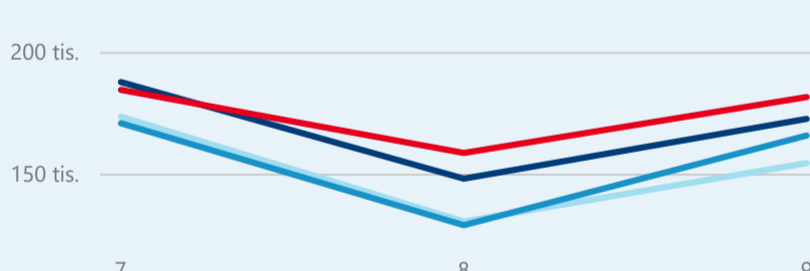

Průměrná doba pobytu (dny)

Legenda

přijezdy turistů

- max
- střed
- min

Top kategorie

Hotel 5*

239 700

Hotel 4*

201 524

Hotel 3*

51 640

rok 2018

Počet turistů v HUZ

Počet přenocování v HUZ

Průměrná doba pobytu (dny)

Sezonální srovnání