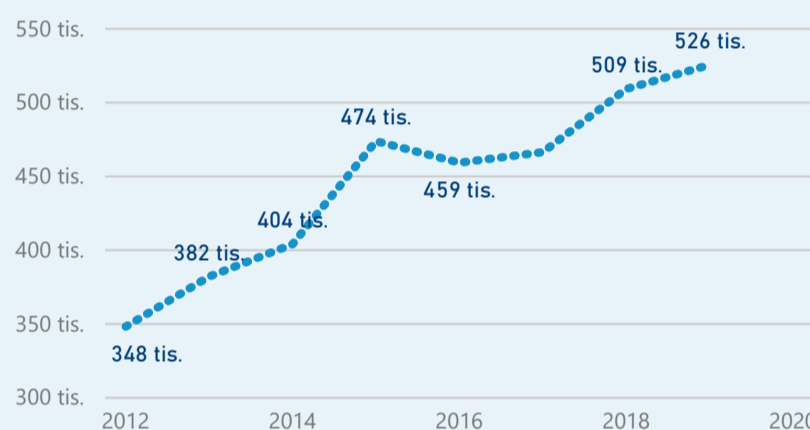

Průměrná doba pobytu (dny)

Legenda

přijezdy turistů

- max
- střed
- min

Top kategorie

Hotel 5*

239 700

Hotel 4*

201 524

Hotel 3*

51 640

rok 2018

Počet turistů v HUZ

Počet přenocování v HUZ

Průměrná doba pobytu (dny)

Sezonální srovnání