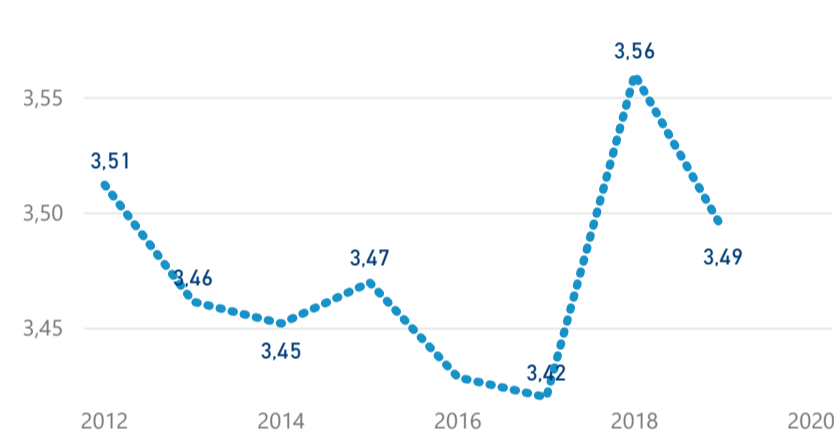

Průměrná doba pobytu (dny)

Legenda

přijezdy turistů

- max
- střed
- min

Top kategorie

Hotel 5*

239 700

Hotel 4*

201 524

Hotel 3*

51 640

rok 2018

Počet turistů v HUZ

Počet přenocování v HUZ

Průměrná doba pobytu (dny)

Sezonální srovnání