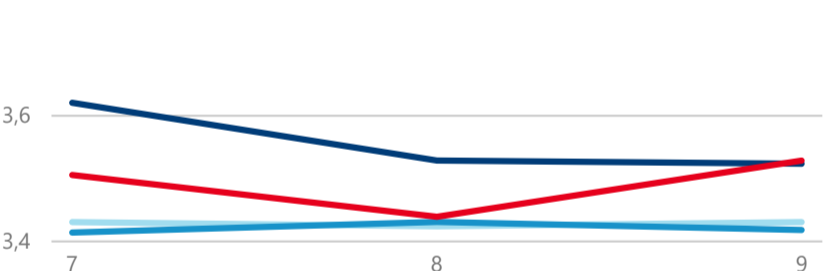

Průměrná doba pobytu (dny)

Legenda

přijezdy turistů

- max
- střed
- min

Top kategorie

Hotel 5*

239 700

Hotel 4*

201 524

Hotel 3*

51 640

rok 2018

Počet turistů v HUZ

Počet přenocování v HUZ

Průměrná doba pobytu (dny)

Sezonální srovnání