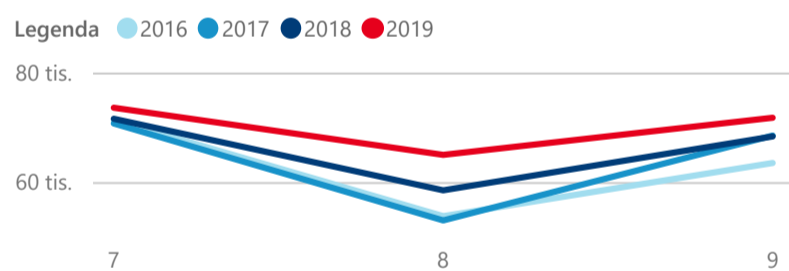

Průměrná doba pobytu (dny)

Legenda

přijezdy turistů

- max
- střed
- min

Top kategorie

Hotel 5*

239 700

Hotel 4*

201 524

Hotel 3*

51 640

rok 2018

Počet turistů v HUZ

Počet přenocování v HUZ

Průměrná doba pobytu (dny)

Sezonální srovnání