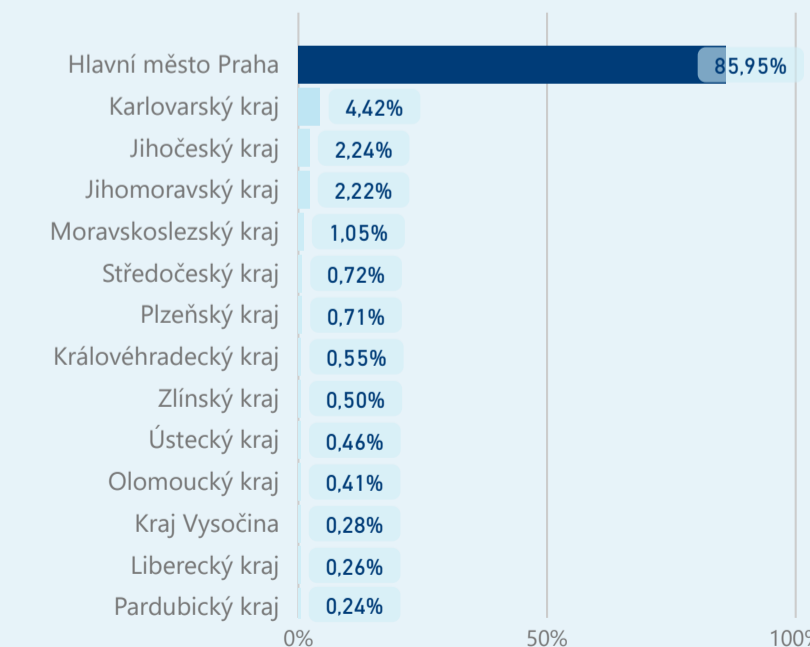

Rozložení v krajích

Praha a regiony

Legenda: ● Praha ● Regiony mimo Prahu

Zdroj: Statistika HUZ, Český statistický úřad, 2019