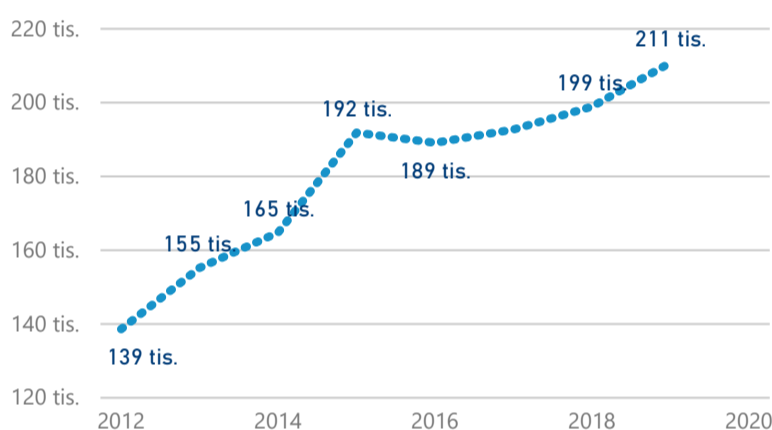

Hromadná ubytovací zařízení dle krajů

210 831

Počet turistů v HUZ

5,99%

Meziroční změna počtu turistů 2019/2018

525 595

Počet nocí strávených v HUZ

3,49

Průměrná doba pobytu (dny)

Legenda

přijezdy turistů

- max
- střed
- min

Top kategorie

Hotel 5*

239 700

Hotel 4*

201 524

Hotel 3*

51 640

rok 2018

Počet turistů v HUZ

Počet přenocování v HUZ

Průměrná doba pobytu (dny)

Sezonální srovnání

Rozložení v krajích

Praha a regiony

Legenda: ● Praha ● Regiony mimo Prahu

Zdroj: Statistika HUZ, Český statistický úřad, 2019