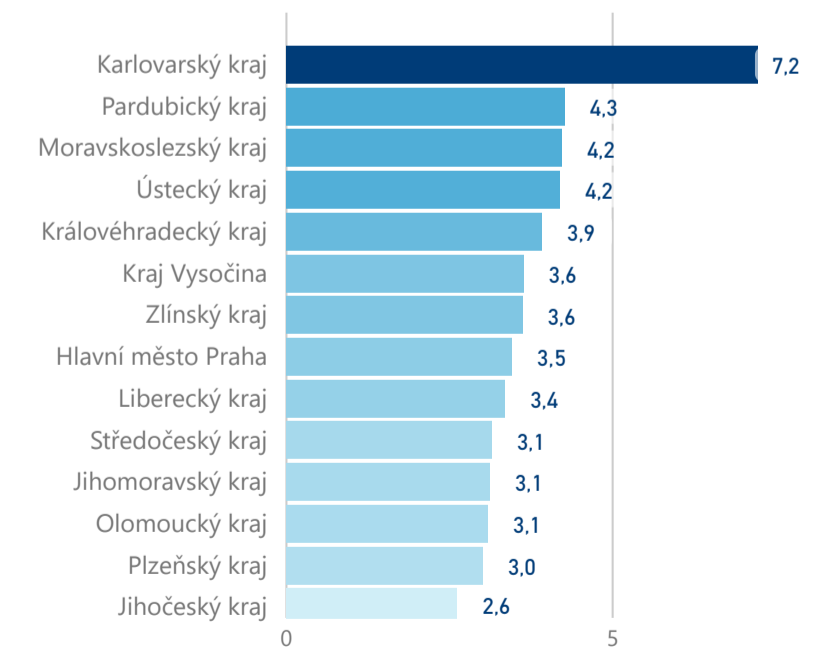

Rozložení v krajích

Praha a regiony

Legenda: ● Praha ● Regiony mimo Prahu

Zdroj: Statistika HUZ, Český statistický úřad, 2019