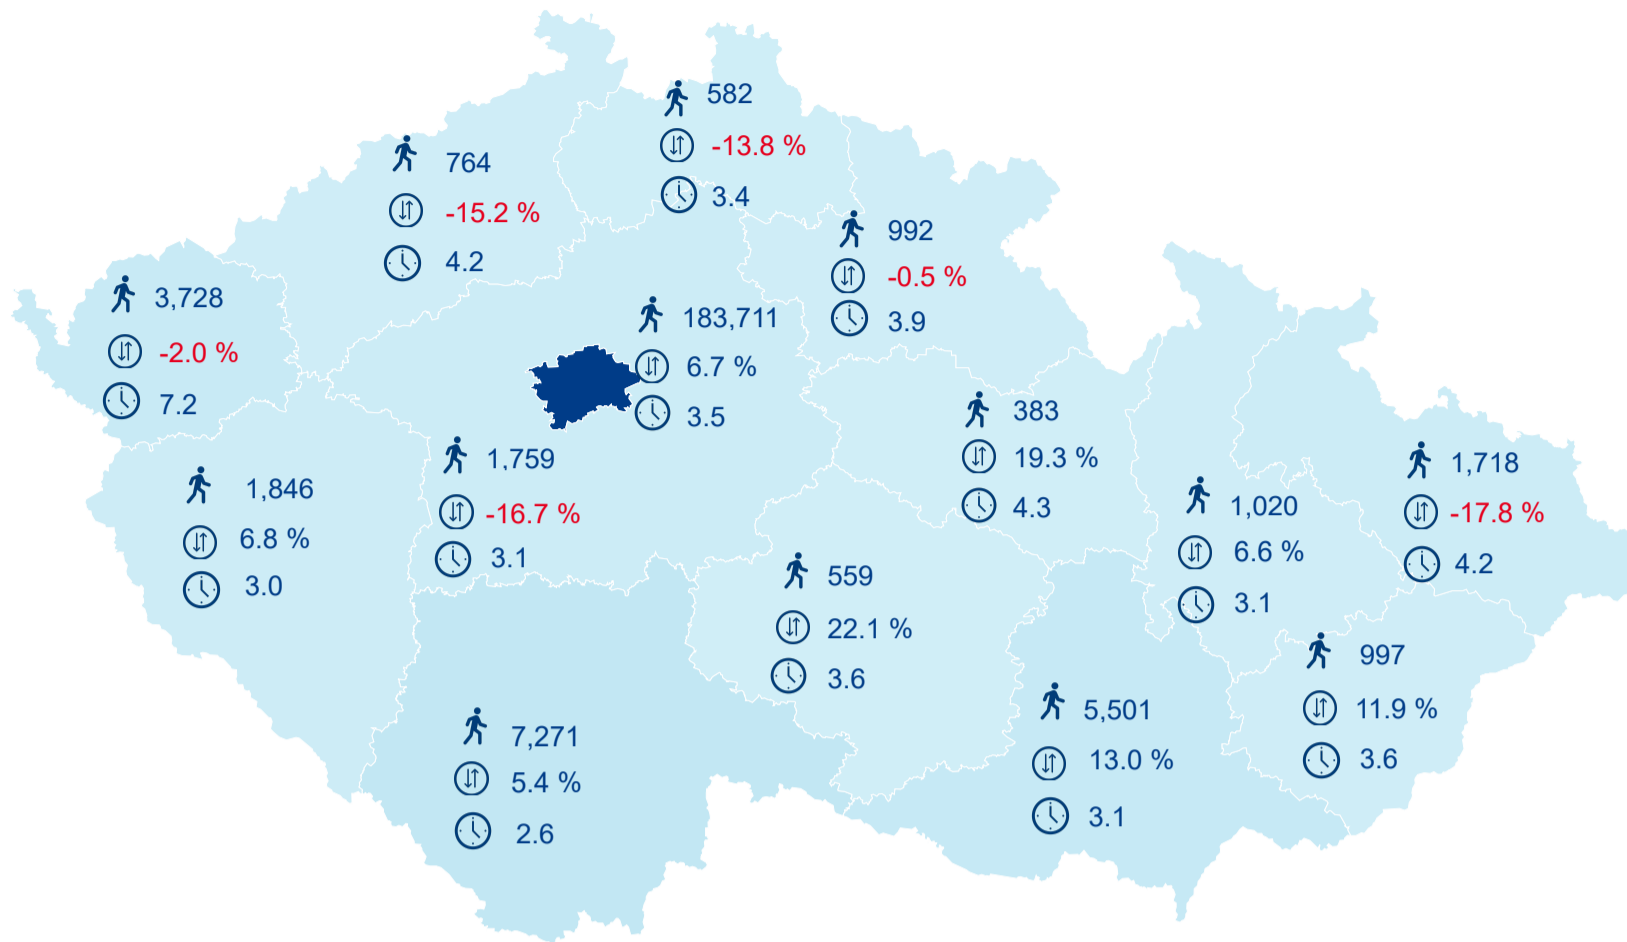

Hromadná ubytovací zařízení dle krajů

210 831

Počet turistů v HUZ

5,99%

Meziroční změna počtu turistů 2019/2018

525 595

Počet nocí strávených v HUZ

3,49

Průměrná doba pobytu (dny)

Legenda

přijezdy turistů

- max
- střed
- min

Top kategorie

Hotel 5*

239 700

Hotel 4*

201 524

Hotel 3*

51 640

rok 2018

Počet turistů v HUZ

Počet přenocování v HUZ

Průměrná doba pobytu (dny)

Sezonální srovnání

Rozložení v krajích

Praha a regiony

Legenda: ● Praha ● Regiony mimo Prahu

Zdroj: Statistika HUZ, Český statistický úřad, 2019