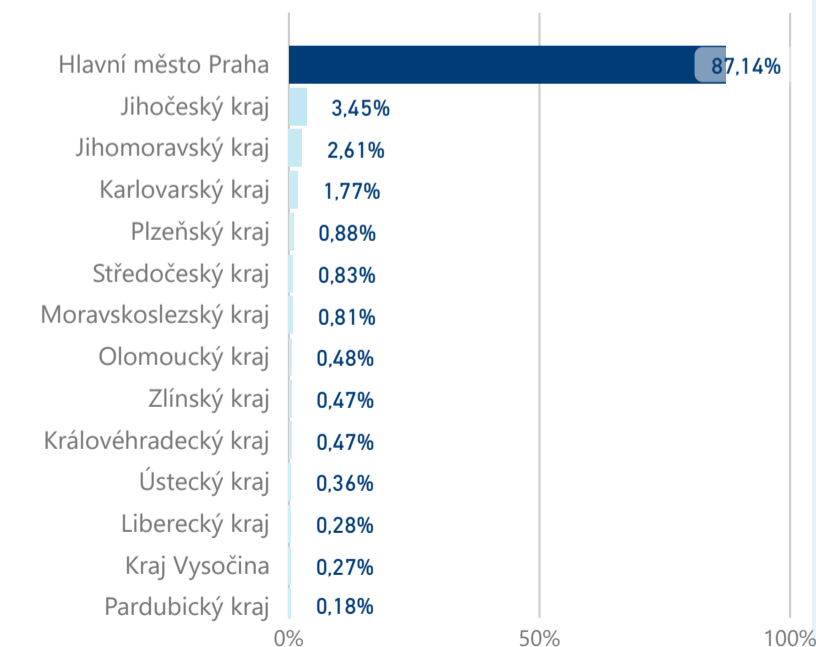

Rozložení v krajích

Praha a regiony

Legenda: ● Praha ● Regiony mimo Prahu

Zdroj: Statistika HUZ, Český statistický úřad, 2019