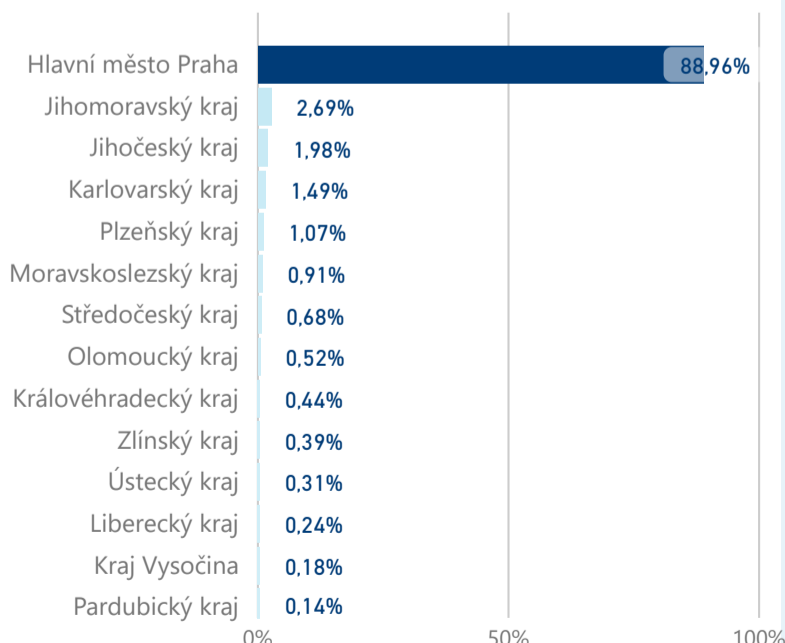

Rozložení v krajích

Praha a regiony

Legenda ● Praha ● Regiony mimo Prahu

Zdroj: Statistiky HUZ, Český statistický úřad, 2019