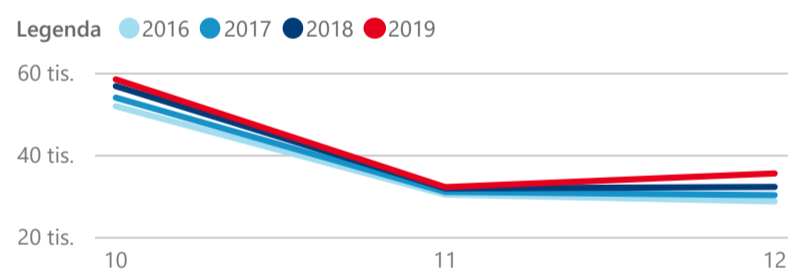

Průměrná doba pobytu (dny)

Legenda

příjezdy turistů

- max
- střed
- min

Top kategorie

Hotel 5*

239 700

Hotel 4*

201 524

Hotel 3*

51 640

rok 2018

Počet turistů v HUZ

Počet přenocování v HUZ

Průměrná doba pobytu (dny)

Sezonální srovnání