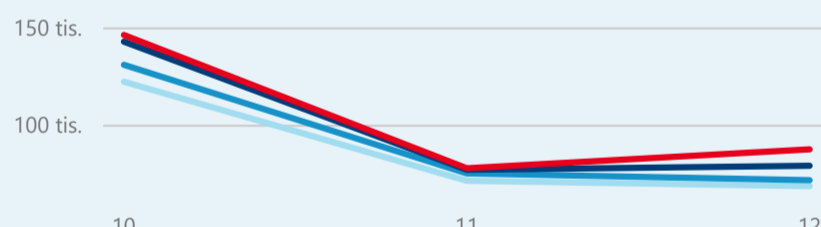

Průměrná doba pobytu (dny)

Legenda

příjezdy turistů

- max
- střed
- min

Top kategorie

Hotel 5*

239 700

Hotel 4*

201 524

Hotel 3*

51 640

rok 2018

Počet turistů v HUZ

Počet přenocování v HUZ

Průměrná doba pobytu (dny)

Sezonální srovnání