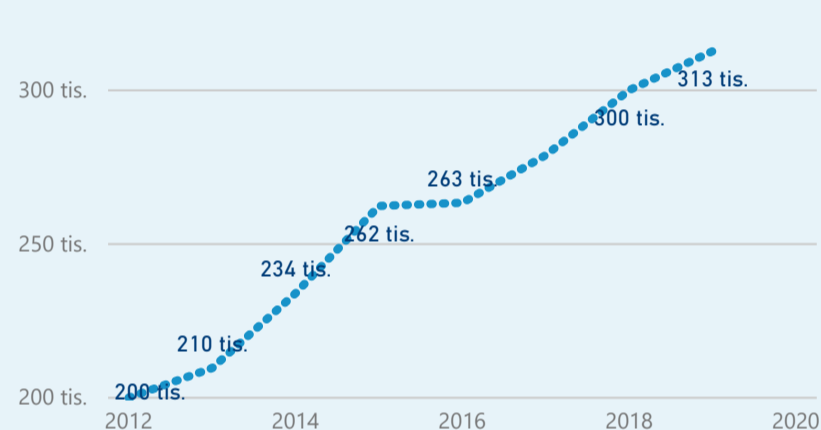

Průměrná doba pobytu (dny)

Legenda

příjezdy turistů

- max
- střed
- min

Top kategorie

Hotel 5*

239 700

Hotel 4*

201 524

Hotel 3*

51 640

rok 2018

Počet turistů v HUZ

Počet přenocování v HUZ

Průměrná doba pobytu (dny)

Sezonální srovnání