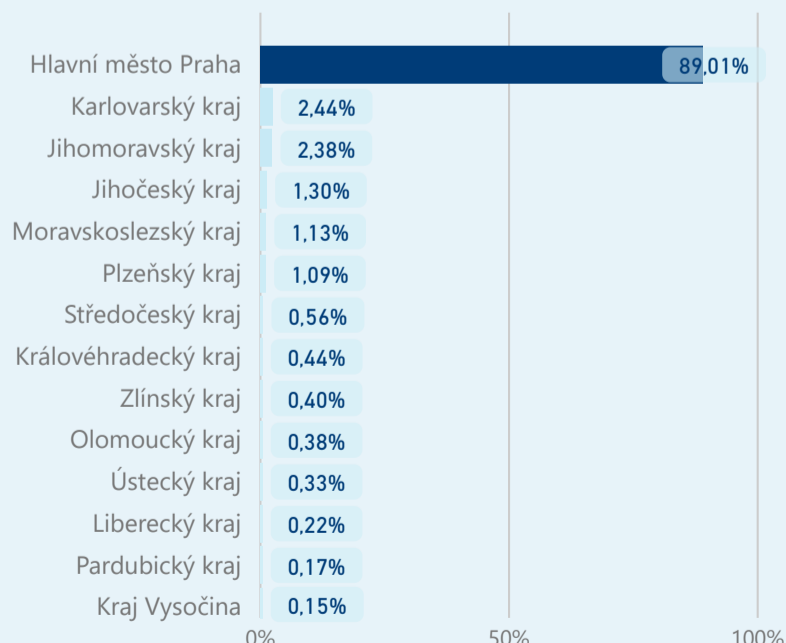

Rozložení v krajích

Praha a regiony

Legenda ● Praha ● Regiony mimo Prahu

Zdroj: Statistiky HUZ, Český statistický úřad, 2019