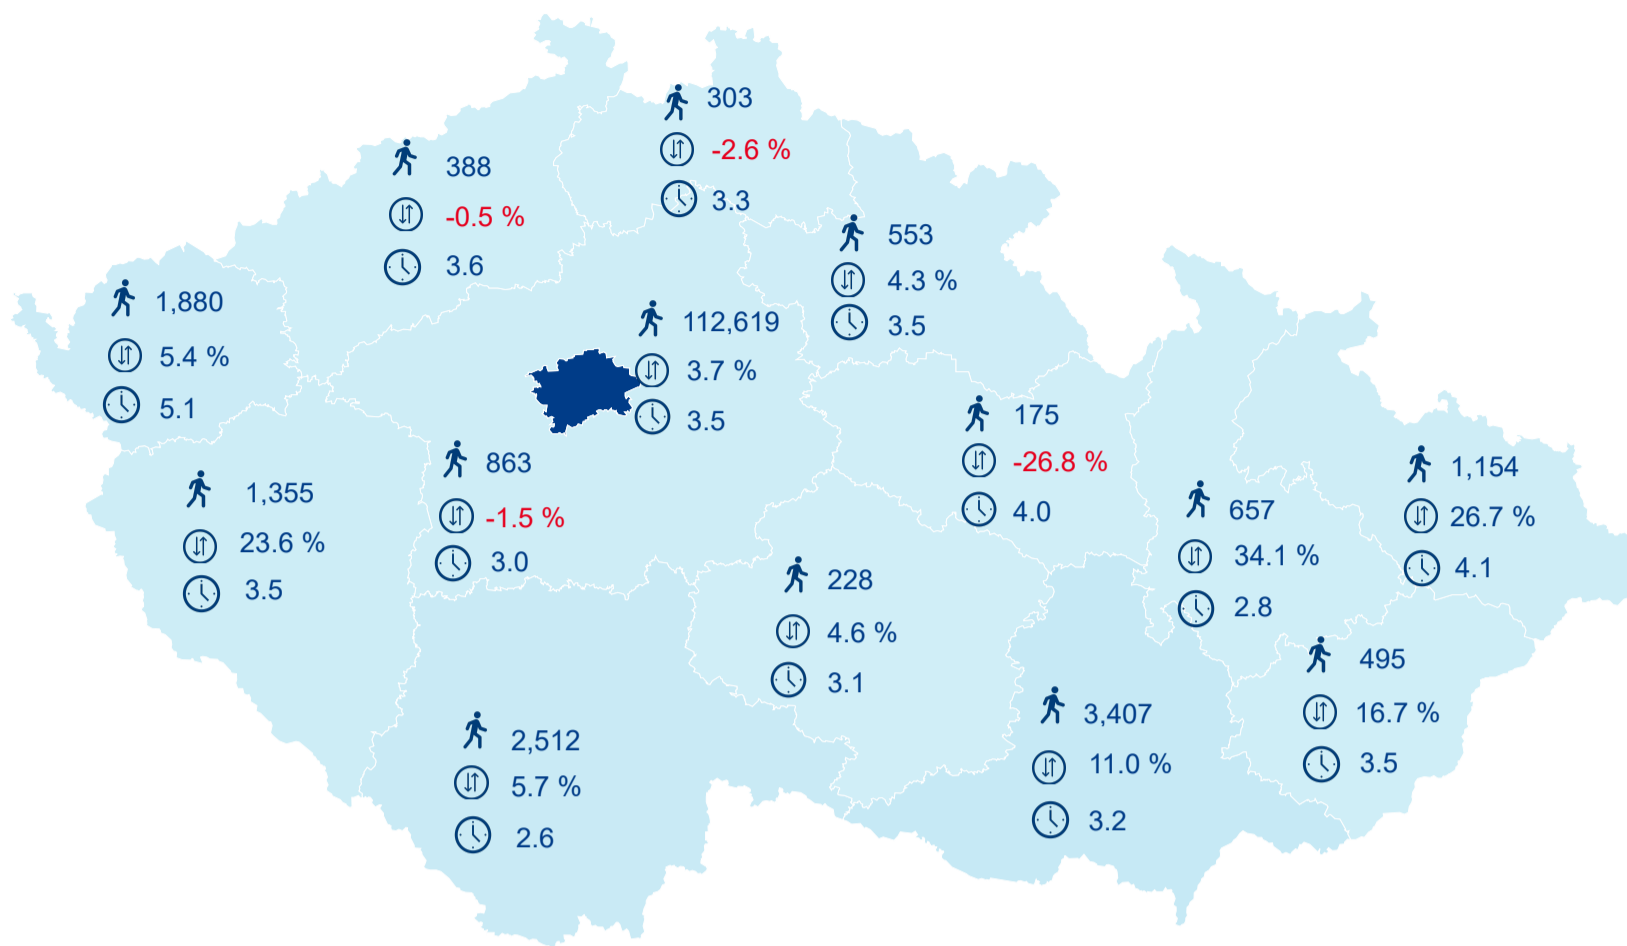

Hromadná ubytovací zařízení dle krajů

126 589

Počet turistů v HUZ

4,32%

Meziroční změna počtu turistů 2019/2018

312 724

Počet nocí strávených v HUZ

3,47

Průměrná doba pobytu (dny)

Legenda

příjezdy turistů

- max
- střed
- min

Top kategorie

Hotel 5*

239 700

Hotel 4*

201 524

Hotel 3*

51 640

rok 2018

Počet turistů v HUZ

Počet přenocování v HUZ

Průměrná doba pobytu (dny)

Sezonální srovnání

Rozložení v krajích

Praha a regiony

Legenda ● Praha ● Regiony mimo Prahu

Zdroj: Statistiky HUZ, Český statistický úřad, 2019