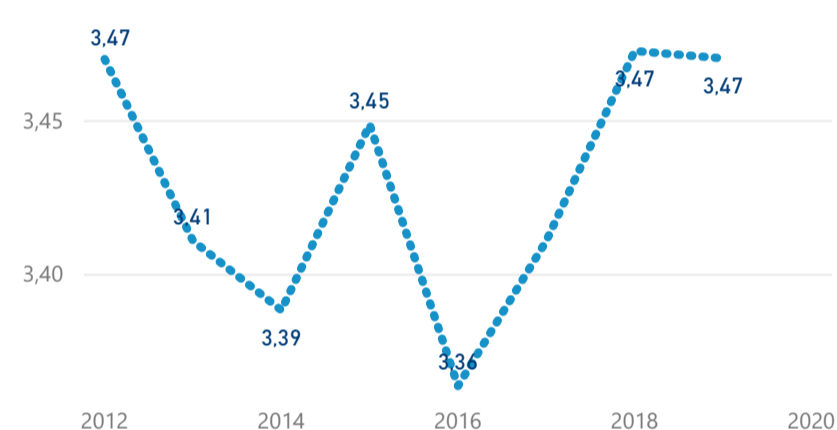

Průměrná doba pobytu (dny)

Legenda

příjezdy turistů

- max
- střed
- min

Top kategorie

Hotel 5*

239 700

Hotel 4*

201 524

Hotel 3*

51 640

rok 2018

Počet turistů v HUZ

Počet přenocování v HUZ

Průměrná doba pobytu (dny)

Sezonální srovnání