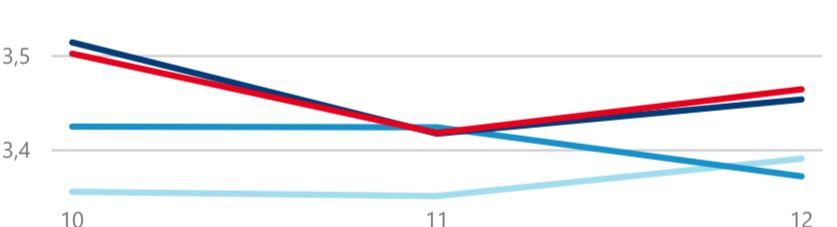

Průměrná doba pobytu (dny)

Legenda

příjezdy turistů

- max
- střed
- min

Top kategorie

Hotel 5*

239 700

Hotel 4*

201 524

Hotel 3*

51 640

rok 2018

Počet turistů v HUZ

Počet přenocování v HUZ

Průměrná doba pobytu (dny)

Sezonální srovnání