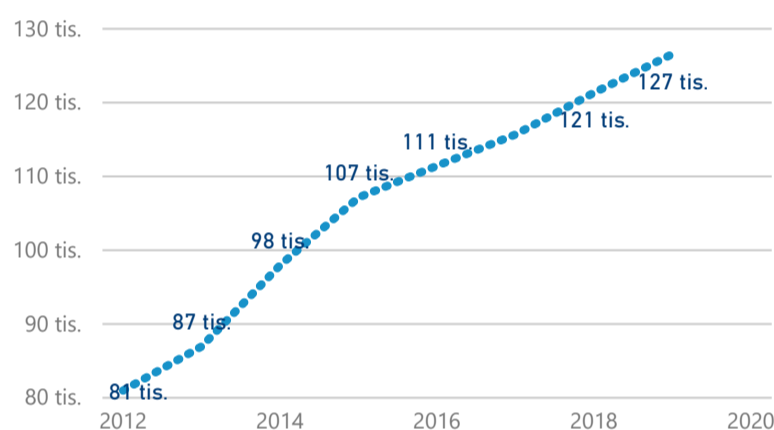

Hromadná ubytovací zařízení dle krajů

126 589

Počet turistů v HUZ

4,32%

Meziroční změna počtu turistů 2019/2018

312 724

Počet nocí strávených v HUZ

3,47

Průměrná doba pobytu (dny)

Legenda

příjezdy turistů

- max
- střed
- min

Top kategorie

Hotel 5*

239 700

Hotel 4*

201 524

Hotel 3*

51 640

rok 2018

Počet turistů v HUZ

Počet přenocování v HUZ

Průměrná doba pobytu (dny)

Sezonální srovnání

Rozložení v krajích

Praha a regiony

Legenda ● Praha ● Regiony mimo Prahu

Zdroj: Statistiky HUZ, Český statistický úřad, 2019