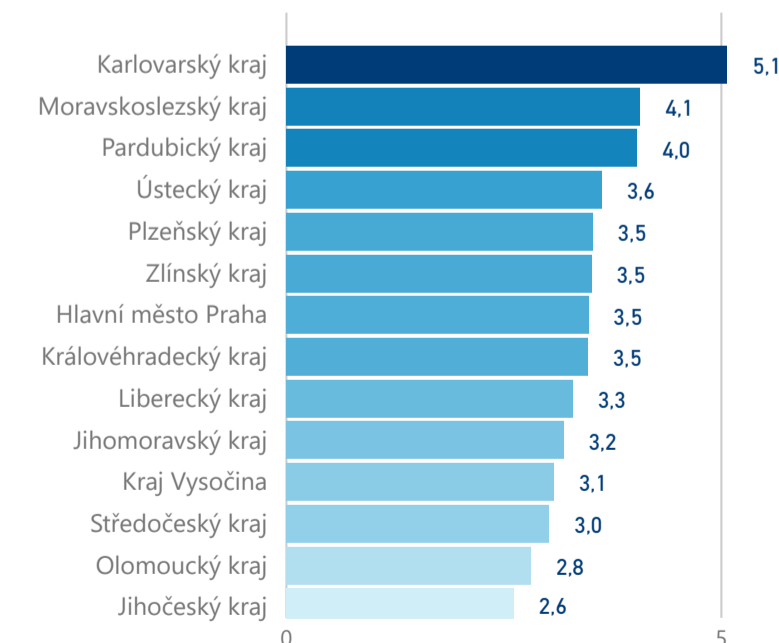

Rozložení v krajích

Praha a regiony

Legenda ● Praha ● Regiony mimo Prahu

Zdroj: Statistiky HUZ, Český statistický úřad, 2019