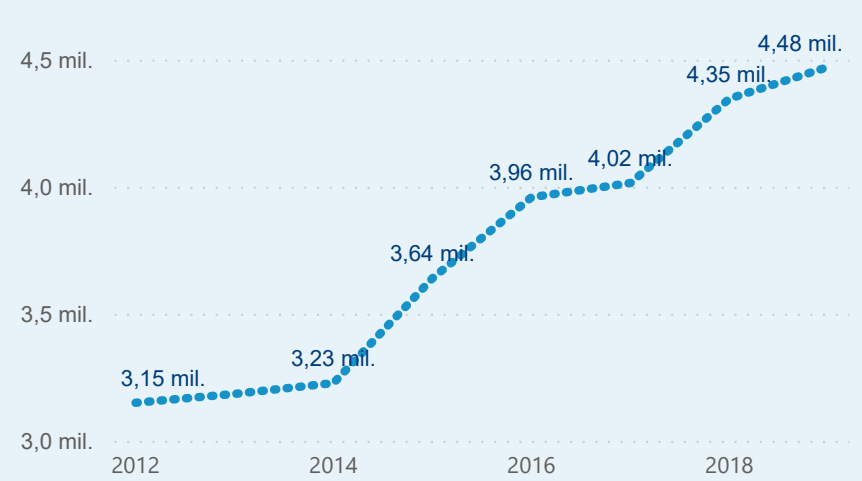

Průměrná doba pobytu (dny)

49,00 %

Čisté využití lůžek

Čisté využití lůžek

Čisté využití pokojů

Kapacity HUZ (top 5 dle počtu lůžek)

Počet příjezdů v HUZ

Počet přenocování v HUZ