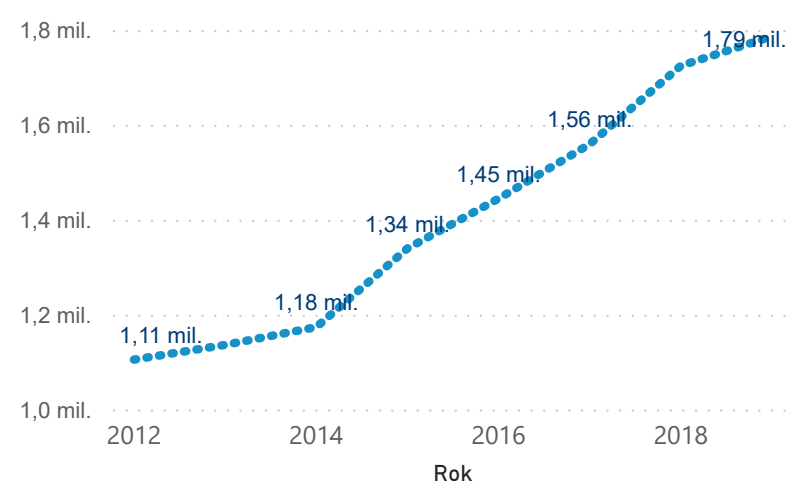

Průměrná doba pobytu (dny)

49,00 %

Čisté využití lůžek

Čisté využití lůžek

Čisté využití pokojů

Kapacity HUZ (top 5 dle počtu lůžek)

Počet příjezdů v HUZ

Počet přenocování v HUZ