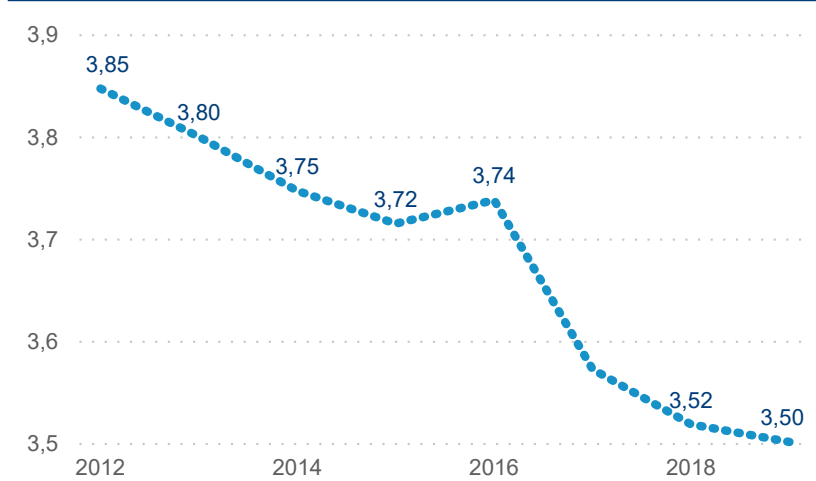

Průměrná doba pobytu (dny)