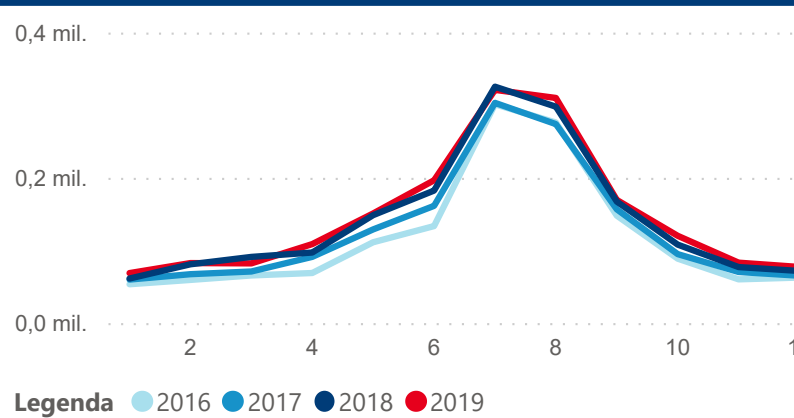

Průměrná doba pobytu (dny)

49,00 %

Čisté využití lůžek

Čisté využití lůžek

Čisté využití pokojů

Kapacity HUZ (top 5 dle počtu lůžek)

Počet příjezdů v HUZ

Počet přenocování v HUZ

Průměrná doba pobytu (dny)

Sezonální srovnání

Poměr DCR a PCR

Legenda ● Domácí cestovní ruch ● Příjezdový cestovní ruch

Legenda ● Domácí cestovní ruch ● Příjezdový cestovní ruch

Legenda ● Domácí cestovní ruch ● Příjezdový cestovní ruch