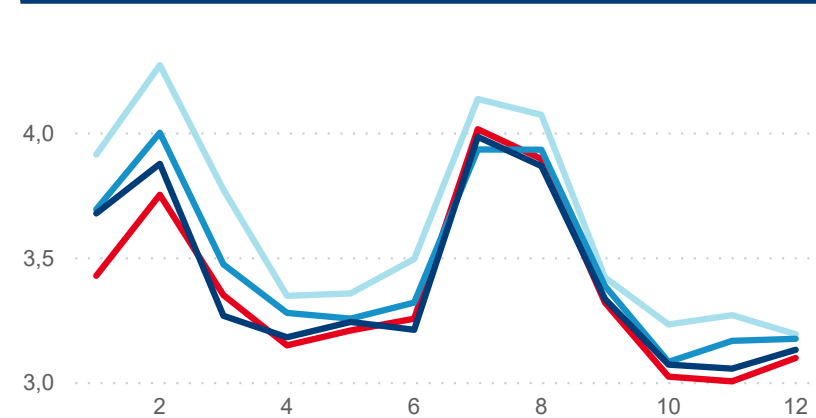

Průměrná doba pobytu (dny)

49,00 %

Čisté využití lůžek

Čisté využití lůžek

Čisté využití pokojů

Kapacity HUZ (top 5 dle počtu lůžek)

Počet příjezdů v HUZ

Počet přenocování v HUZ

Průměrná doba pobytu (dny)

Sezonální srovnání

Poměr DCR a PCR

Legenda ● Domácí cestovní ruch ● Příjezdový cestovní ruch

Legenda ● Domácí cestovní ruch ● Příjezdový cestovní ruch

Legenda ● Domácí cestovní ruch ● Příjezdový cestovní ruch