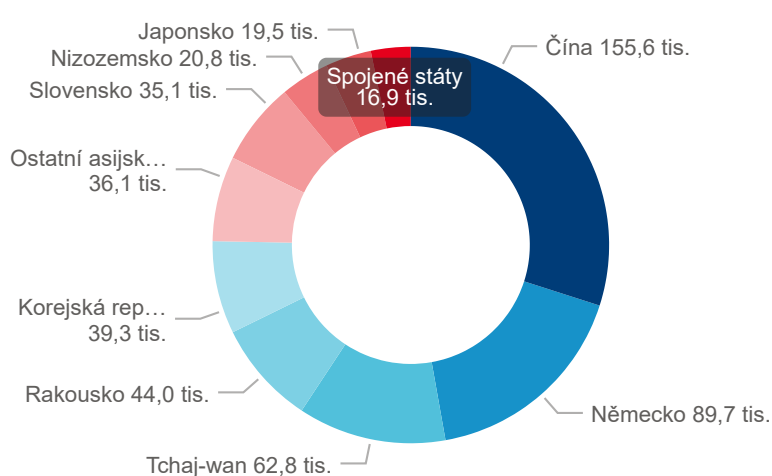

Průměrná doba pobytu (dny)

49,00 %

Čisté využití lůžek

Čisté využití lůžek

Čisté využití pokojů

Kapacity HUZ (top 5 dle počtu lůžek)

Počet příjezdů v HUZ

Počet přenocování v HUZ

Průměrná doba pobytu (dny)

Sezonální srovnání

Poměr DCR a PCR

Legenda ● Domácí cestovní ruch ● Příjezdový cestovní ruch

Legenda ● Domácí cestovní ruch ● Příjezdový cestovní ruch

Legenda ● Domácí cestovní ruch ● Příjezdový cestovní ruch

Top 10 zdrojových zemí (PCR)

Zdroj: Statistiky HUZ, Český statistický úřad, 2020

Průměrná doba pobytu top 10 zdrojových zemí.