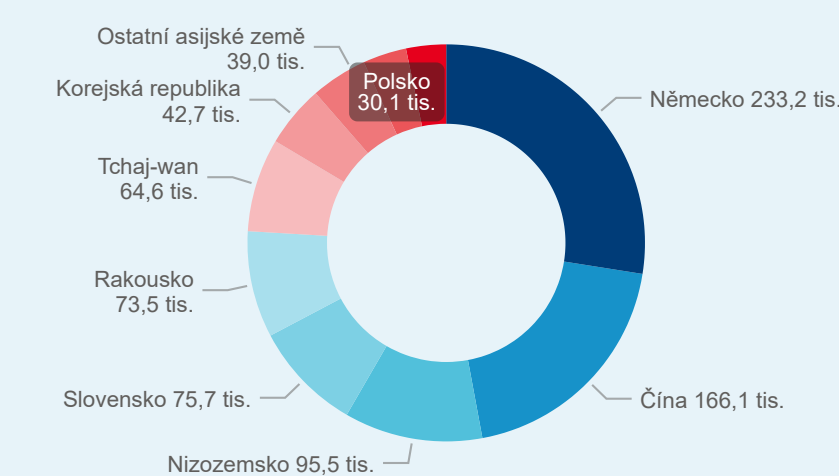

Průměrná doba pobytu (dny)

Sezonální srovnání

Poměr DCR a PCR

Legenda ● Domácí cestovní ruch ● Příjezdový cestovní ruch

Legenda ● Domácí cestovní ruch ● Příjezdový cestovní ruch

Legenda ● Domácí cestovní ruch ● Příjezdový cestovní ruch

Top 10 zdrojových zemí (PCR)

Zdroj: Statistiky HUZ, Český statistický úřad, 2020

Průměrná doba pobytu top 10 zdrojových zemí.