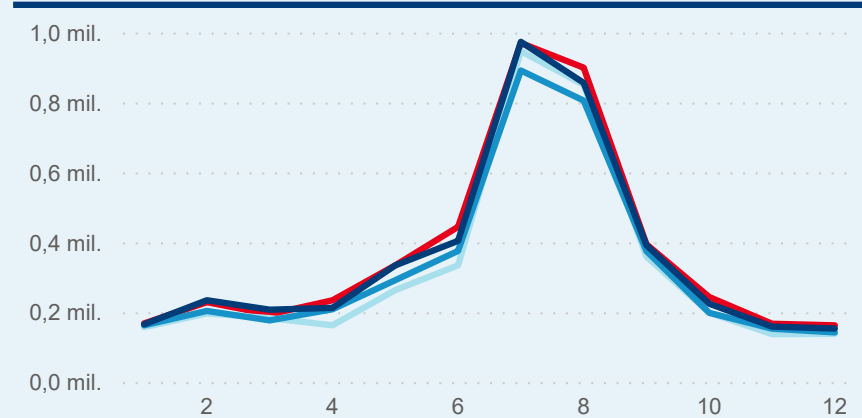

Průměrná doba pobytu (dny)

49,00 %

Čisté využití lůžek

Čisté využití lůžek

Čisté využití pokojů

Kapacity HUZ (top 5 dle počtu lůžek)

Počet příjezdů v HUZ

Počet přenocování v HUZ

Průměrná doba pobytu (dny)

Sezonální srovnání

Poměr DCR a PCR

Legenda ● Domácí cestovní ruch ● Příjezdový cestovní ruch

Legenda ● Domácí cestovní ruch ● Příjezdový cestovní ruch

Legenda ● Domácí cestovní ruch ● Příjezdový cestovní ruch