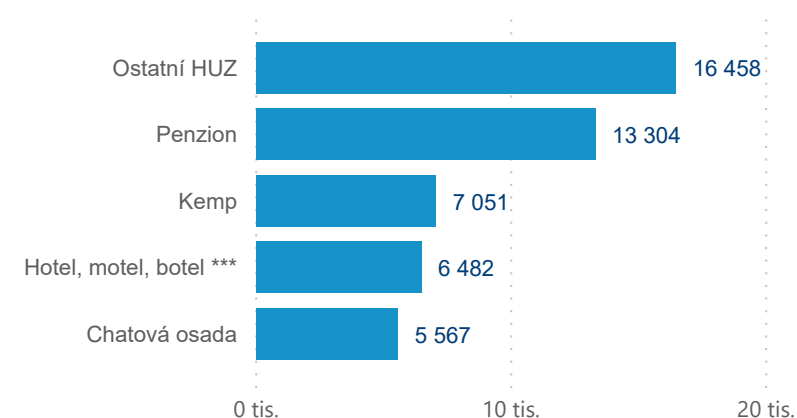

Hromadná ubytovací zařízení dle krajů

1 788 911

Počet příjezdů v HUZ

3,59%

Meziroční změna počtu příjezdů 2019/2018

4 475 809

Počet nocí strávených v HUZ

3,50

Průměrná doba pobytu (dny)

49,00 %

Čisté využití lůžek

Čisté využití lůžek

Čisté využití pokojů

Kapacity HUZ (top 5 dle počtu lůžek)

Počet příjezdů v HUZ

Počet přenocování v HUZ

Průměrná doba pobytu (dny)

Sezonální srovnání

Poměr DCR a PCR

Legenda ● Domácí cestovní ruch ● Příjezdový cestovní ruch

Legenda ● Domácí cestovní ruch ● Příjezdový cestovní ruch

Legenda ● Domácí cestovní ruch ● Příjezdový cestovní ruch