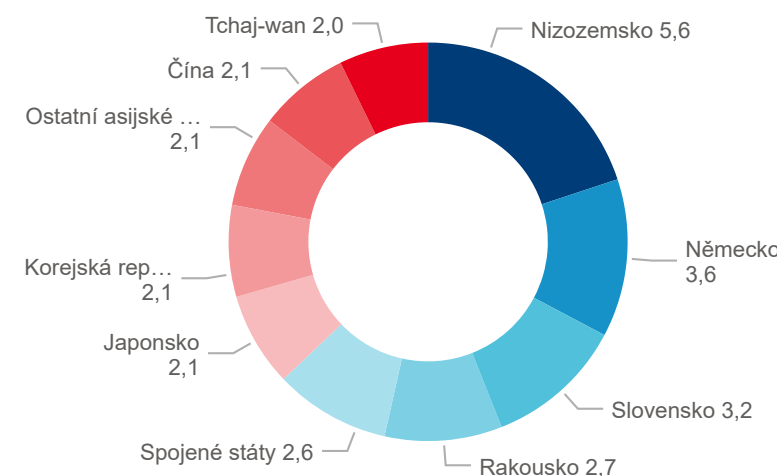

Průměrná doba pobytu (dny)

Sezonální srovnání

Poměr DCR a PCR

Legenda ● Domácí cestovní ruch ● Příjezdový cestovní ruch

Legenda ● Domácí cestovní ruch ● Příjezdový cestovní ruch

Legenda ● Domácí cestovní ruch ● Příjezdový cestovní ruch

Top 10 zdrojových zemí (PCR)

Zdroj: Statistiky HUZ, Český statistický úřad, 2020

Průměrná doba pobytu top 10 zdrojových zemí.