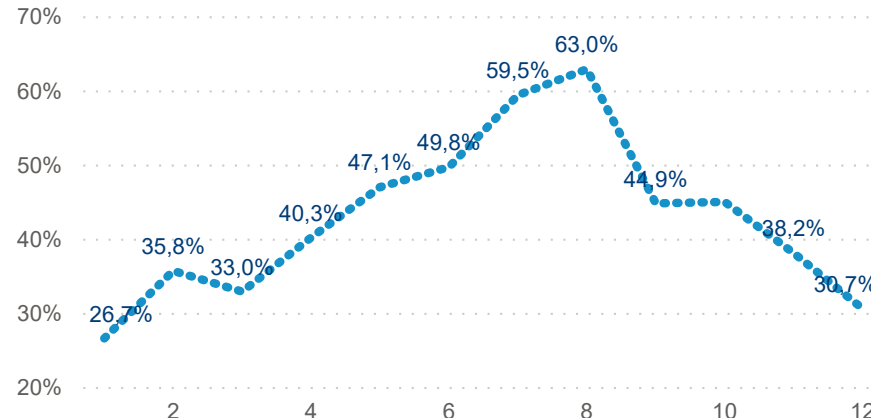

Hromadná ubytovací zařízení dle krajů

1 788 911

Počet příjezdů v HUZ

3,59%

Meziroční změna počtu příjezdů 2019/2018

4 475 809

Počet nocí strávených v HUZ

3,50

Průměrná doba pobytu (dny)

49,00 %

Čisté využití lůžek

Čisté využití lůžek

Čisté využití pokojů

Kapacity HUZ (top 5 dle počtu lůžek)

Počet příjezdů v HUZ

Počet přenocování v HUZ

Průměrná doba pobytu (dny)

Sezonální srovnání

Poměr DCR a PCR

Legenda ● Domácí cestovní ruch ● Příjezdový cestovní ruch

Legenda ● Domácí cestovní ruch ● Příjezdový cestovní ruch

Legenda ● Domácí cestovní ruch ● Příjezdový cestovní ruch