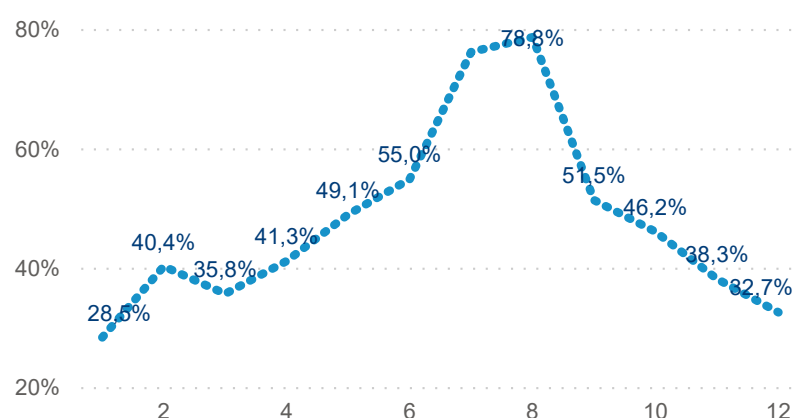

Hromadná ubytovací zařízení dle krajů

1 788 911

Počet příjezdů v HUZ

3,59%

Meziroční změna počtu příjezdů 2019/2018

4 475 809

Počet nocí strávených v HUZ

3,50

Průměrná doba pobytu (dny)

49,00 %

Čisté využití lůžek

Čisté využití lůžek

Čisté využití pokojů

Kapacity HUZ (top 5 dle počtu lůžek)

Počet příjezdů v HUZ

Počet přenocování v HUZ

Průměrná doba pobytu (dny)

Sezonální srovnání

Poměr DCR a PCR

Legenda ● Domácí cestovní ruch ● Příjezdový cestovní ruch

Legenda ● Domácí cestovní ruch ● Příjezdový cestovní ruch

Legenda ● Domácí cestovní ruch ● Příjezdový cestovní ruch