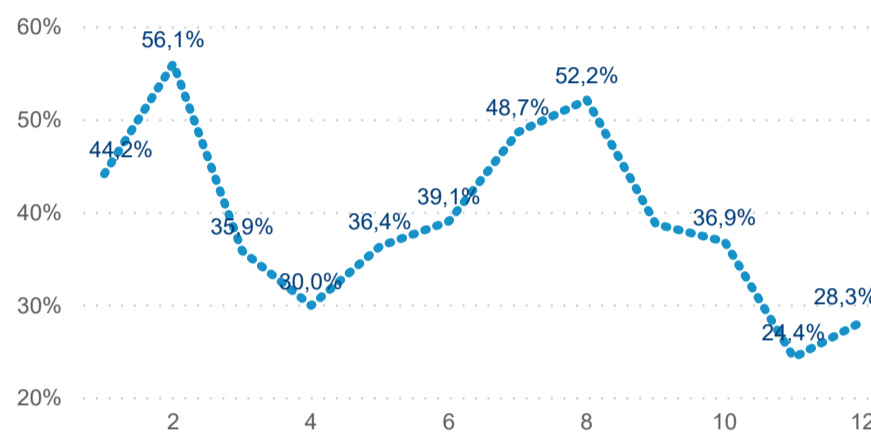

Hromadná ubytovací zařízení dle krajů

1 412 307

Počet příjezdů v HUZ

5,18%

Meziroční změna počtu příjezdů 2019/2018

4 476 372

Počet nocí strávených v HUZ

4,17

Průměrná doba pobytu (dny)

51,40 %

Čisté využití lůžek

Čisté využití lůžek

Čisté využití pokojů

Kapacity HUZ (top 5 dle počtu lůžek)

Počet příjezdů v HUZ

Počet přenocování v HUZ

Průměrná doba pobytu (dny)

Sezonální srovnání

Poměr DCR a PCR

Legenda ● Domácí cestovní ruch ● Příjezdový cestovní ruch

Legenda ● Domácí cestovní ruch ● Příjezdový cestovní ruch

Legenda ● Domácí cestovní ruch ● Příjezdový cestovní ruch