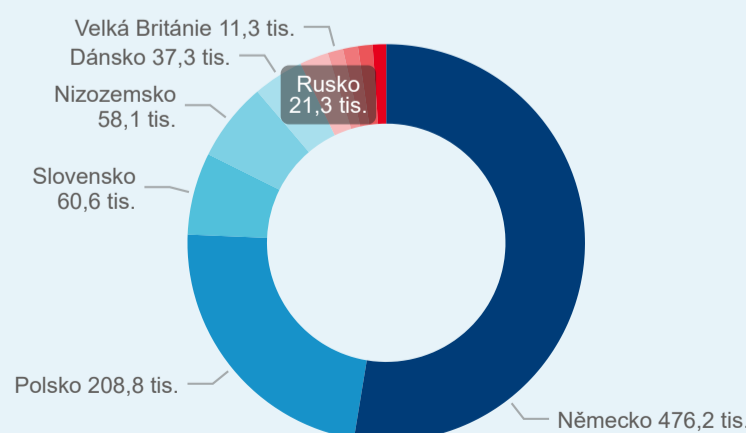

Průměrná doba pobytu (dny)

Sezonální srovnání

Poměr DCR a PCR

Legenda ● Domácí cestovní ruch ● Příjezdový cestovní ruch

Legenda ● Domácí cestovní ruch ● Příjezdový cestovní ruch

Legenda ● Domácí cestovní ruch ● Příjezdový cestovní ruch

Top 10 zdrojových zemí (PCR)

Zdroj: Statistiky HUZ, Český statistický úřad, 2020

Průměrná doba pobytu top 10 zdrojových zemí.