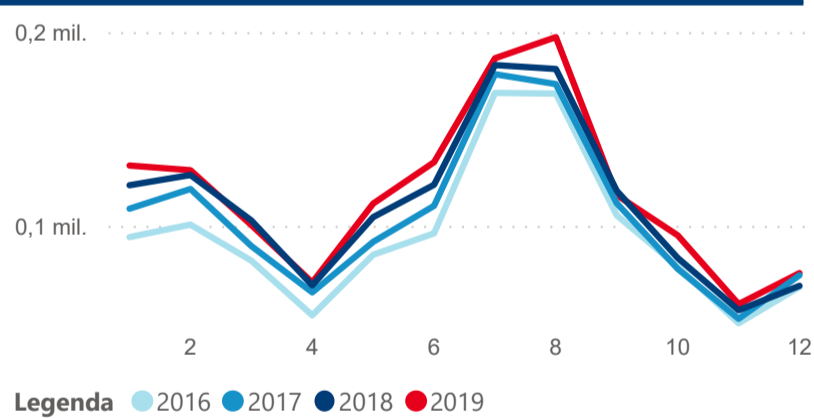

Průměrná doba pobytu (dny)

51,40 %

Čisté využití lůžek

Čisté využití lůžek

Čisté využití pokojů

Kapacity HUZ (top 5 dle počtu lůžek)

Počet příjezdů v HUZ

Počet přenocování v HUZ

Průměrná doba pobytu (dny)

Sezonální srovnání

Poměr DCR a PCR

Legenda ● Domácí cestovní ruch ● Příjezdový cestovní ruch

Legenda ● Domácí cestovní ruch ● Příjezdový cestovní ruch

Legenda ● Domácí cestovní ruch ● Příjezdový cestovní ruch