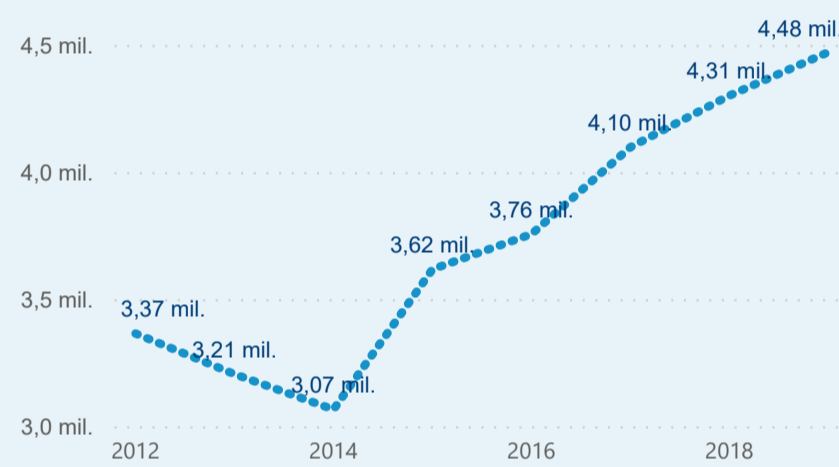

Průměrná doba pobytu (dny)

51,40 %

Čisté využití lůžek

Čisté využití lůžek

Čisté využití pokojů

Kapacity HUZ (top 5 dle počtu lůžek)

Počet příjezdů v HUZ

Počet přenocování v HUZ