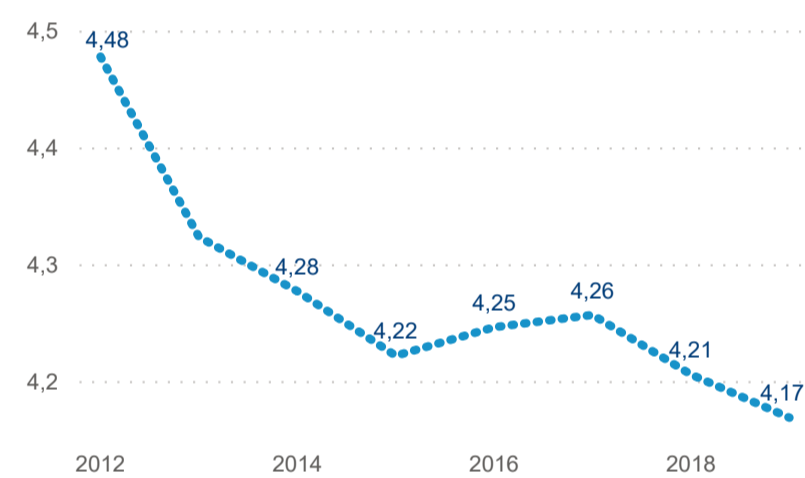

Průměrná doba pobytu (dny)