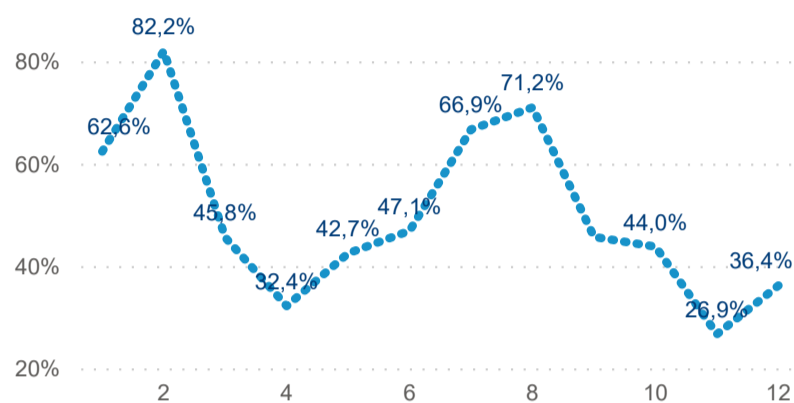

Hromadná ubytovací zařízení dle krajů

1 412 307

Počet příjezdů v HUZ

5,18%

Meziroční změna počtu příjezdů 2019/2018

4 476 372

Počet nocí strávených v HUZ

4,17

Průměrná doba pobytu (dny)

51,40 %

Čisté využití lůžek

Čisté využití lůžek

Čisté využití pokojů

Kapacity HUZ (top 5 dle počtu lůžek)

Počet příjezdů v HUZ

Počet přenocování v HUZ

Průměrná doba pobytu (dny)

Sezonální srovnání

Poměr DCR a PCR

Legenda ● Domácí cestovní ruch ● Příjezdový cestovní ruch

Legenda ● Domácí cestovní ruch ● Příjezdový cestovní ruch

Legenda ● Domácí cestovní ruch ● Příjezdový cestovní ruch