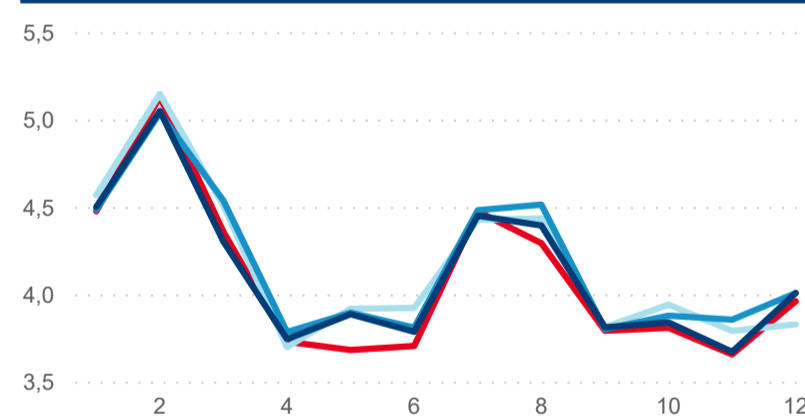

Průměrná doba pobytu (dny)

51,40 %

Čisté využití lůžek

Čisté využití lůžek

Čisté využití pokojů

Kapacity HUZ (top 5 dle počtu lůžek)

Počet příjezdů v HUZ

Počet přenocování v HUZ

Průměrná doba pobytu (dny)

Sezonální srovnání

Poměr DCR a PCR

Legenda ● Domácí cestovní ruch ● Příjezdový cestovní ruch

Legenda ● Domácí cestovní ruch ● Příjezdový cestovní ruch

Legenda ● Domácí cestovní ruch ● Příjezdový cestovní ruch