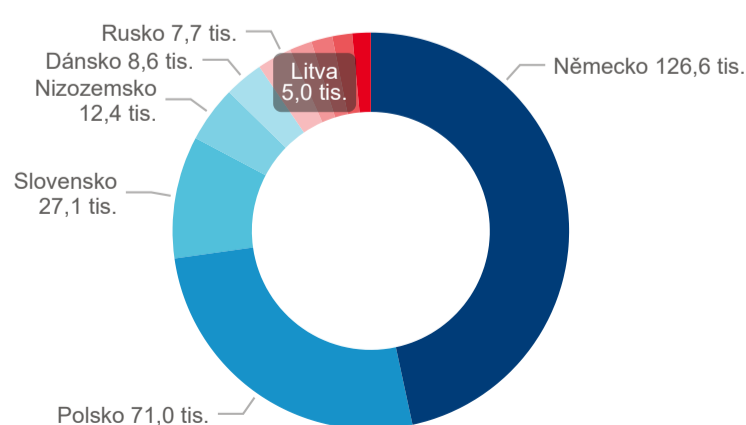

Průměrná doba pobytu (dny)

Sezonální srovnání

Poměr DCR a PCR

Legenda ● Domácí cestovní ruch ● Příjezdový cestovní ruch

Legenda ● Domácí cestovní ruch ● Příjezdový cestovní ruch

Legenda ● Domácí cestovní ruch ● Příjezdový cestovní ruch

Top 10 zdrojových zemí (PCR)

Zdroj: Statistiky HUZ, Český statistický úřad, 2020

Průměrná doba pobytu top 10 zdrojových zemí.