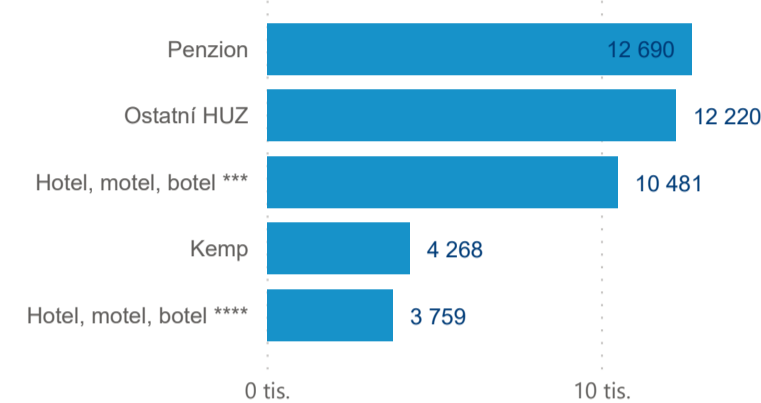

Hromadná ubytovací zařízení dle krajů

1 412 307

Počet příjezdů v HUZ

5,18%

Meziroční změna počtu příjezdů 2019/2018

4 476 372

Počet nocí strávených v HUZ

4,17

Průměrná doba pobytu (dny)

51,40 %

Čisté využití lůžek

Čisté využití lůžek

Čisté využití pokojů

Kapacity HUZ (top 5 dle počtu lůžek)

Počet příjezdů v HUZ

Počet přenocování v HUZ

Průměrná doba pobytu (dny)

Sezonální srovnání

Poměr DCR a PCR

Legenda ● Domácí cestovní ruch ● Příjezdový cestovní ruch

Legenda ● Domácí cestovní ruch ● Příjezdový cestovní ruch

Legenda ● Domácí cestovní ruch ● Příjezdový cestovní ruch