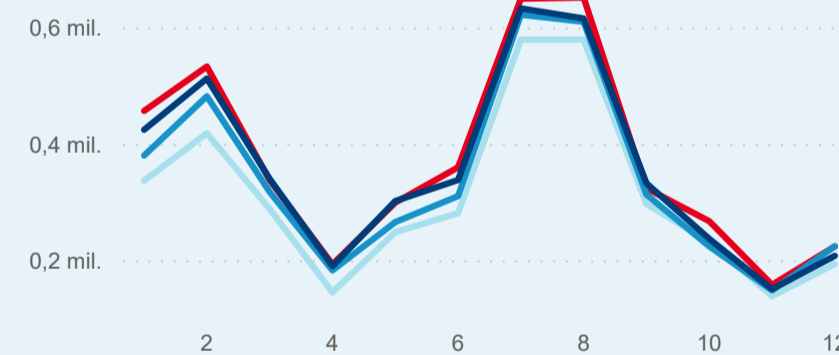

Průměrná doba pobytu (dny)

51,40 %

Čisté využití lůžek

Čisté využití lůžek

Čisté využití pokojů

Kapacity HUZ (top 5 dle počtu lůžek)

Počet příjezdů v HUZ

Počet přenocování v HUZ

Průměrná doba pobytu (dny)

Sezonální srovnání

Poměr DCR a PCR

Legenda ● Domácí cestovní ruch ● Příjezdový cestovní ruch

Legenda ● Domácí cestovní ruch ● Příjezdový cestovní ruch

Legenda ● Domácí cestovní ruch ● Příjezdový cestovní ruch