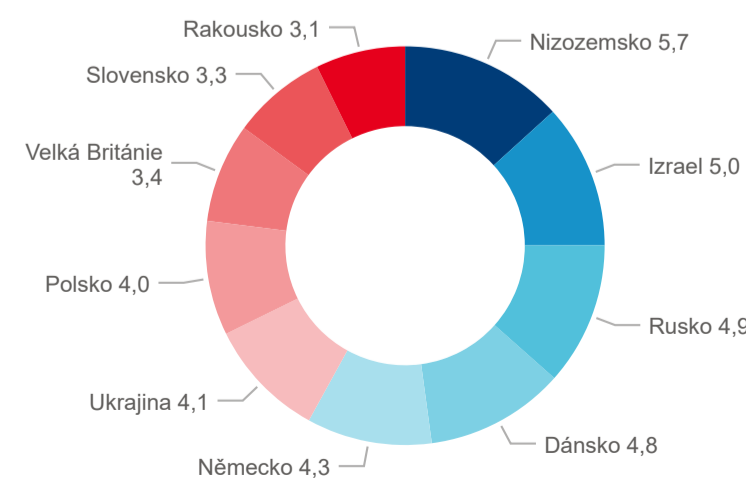

Poměr DCR a PCR

Top 10 zdrojových zemí (PCR)

Zdroj: Statistiky HUZ, Český statistický úřad, 2020

Průměrná doba pobytu top 10 zdrojových zemí.