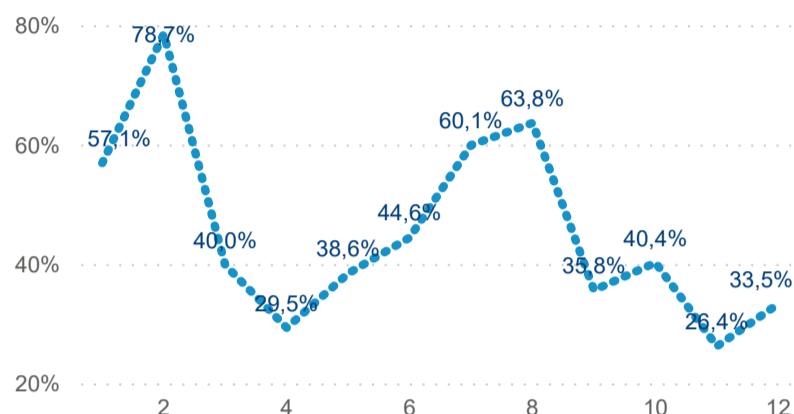

Hromadná ubytovací zařízení dle krajů

1 048 865

Počet příjezdů v HUZ

5,18%

Meziroční změna počtu příjezdů 2019/2018

3 169 859

Počet nocí strávených v HUZ

4,02

Průměrná doba pobytu (dny)

46,00 %

Čisté využití lůžek

Čisté využití lůžek