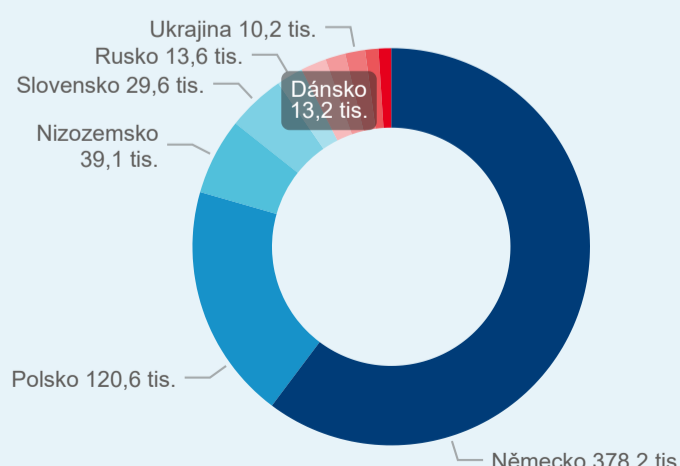

Poměr DCR a PCR

Top 10 zdrojových zemí (PCR)

Zdroj: Statistiky HUZ, Český statistický úřad, 2020

Průměrná doba pobytu top 10 zdrojových zemí.