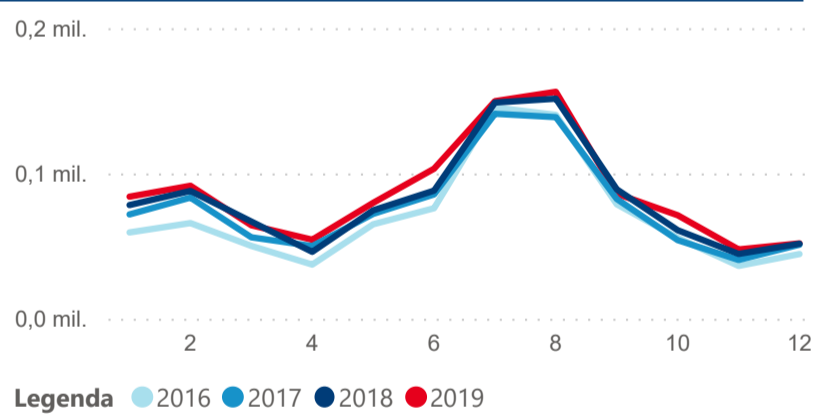

Sezonální srovnání