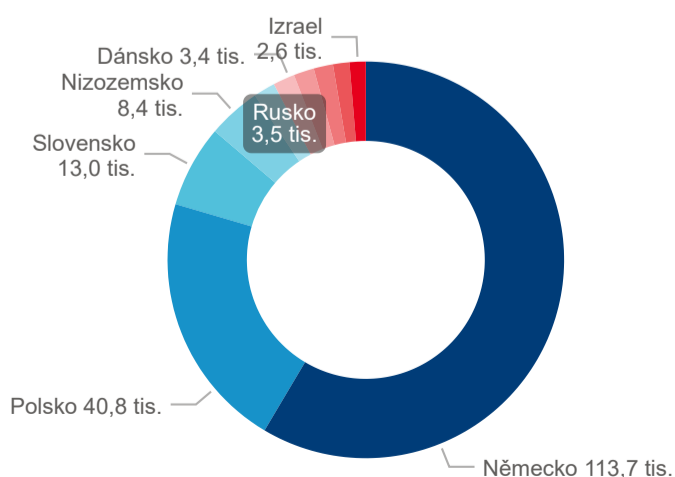

Poměr DCR a PCR

Top 10 zdrojových zemí (PCR)

Zdroj: Statistiky HUZ, Český statistický úřad, 2020

Průměrná doba pobytu top 10 zdrojových zemí.