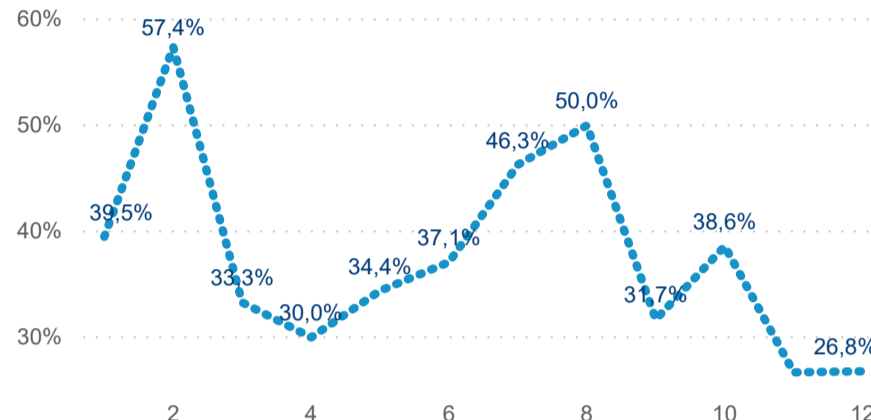

Čisté využití pokojů