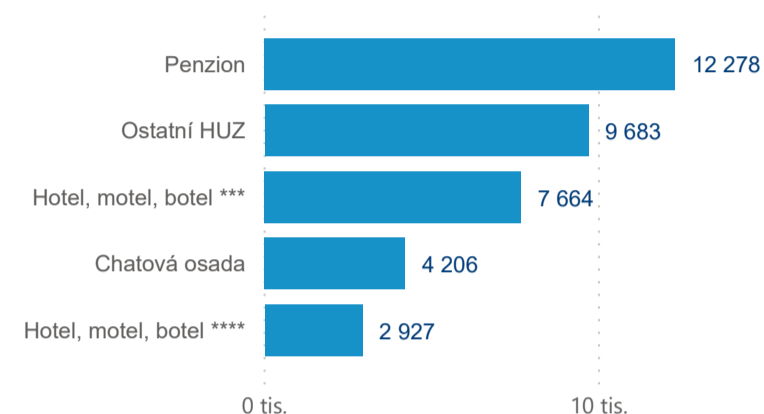

Kapacity HUZ (top 5 dle počtu lůžek)