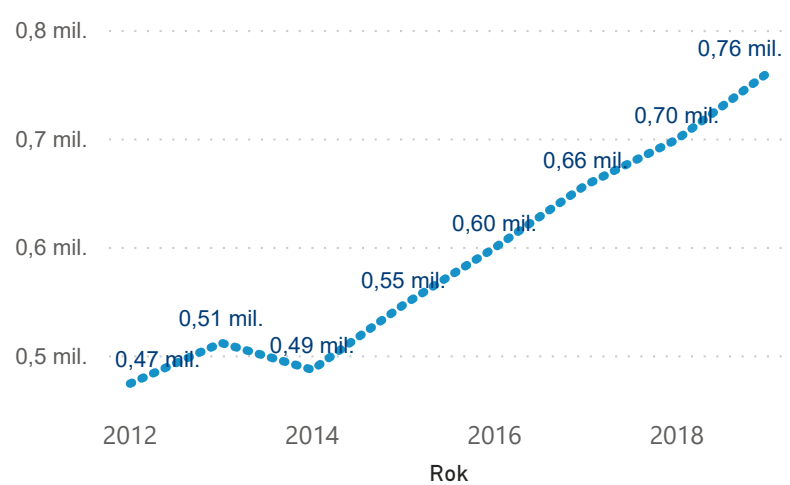

Průměrná doba pobytu (dny)

36,70 %

Čisté využití lůžek

Čisté využití lůžek

Čisté využití pokojů

Kapacity HUZ (top 5 dle počtu lůžek)

Počet příjezdů v HUZ

Počet přenocování v HUZ