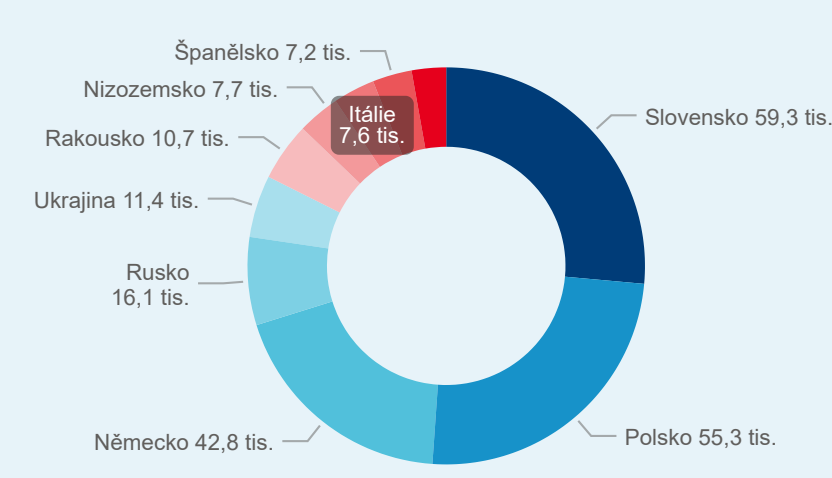

Průměrná doba pobytu (dny)

Sezonální srovnání

Poměr DCR a PCR

Top 10 zdrojových zemí (PCR)

Zdroj: Statistiky HUZ, Český statistický úřad, 2020

Průměrná doba pobytu top 10 zdrojových zemí.