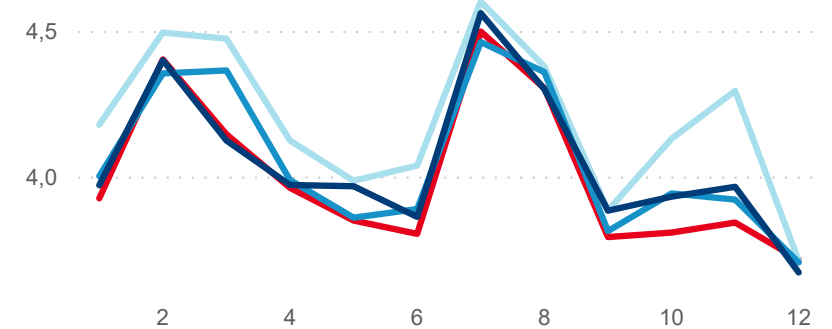

Sezonální srovnání