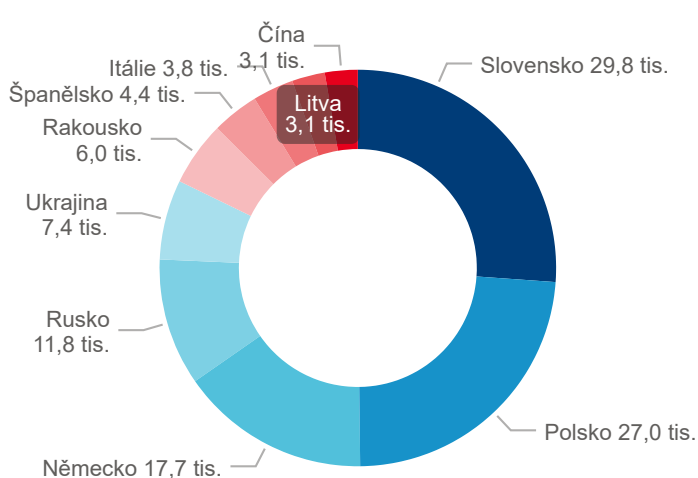

Průměrná doba pobytu (dny)

Sezonální srovnání

Poměr DCR a PCR

Top 10 zdrojových zemí (PCR)

Zdroj: Statistiky HUZ, Český statistický úřad, 2020

Průměrná doba pobytu top 10 zdrojových zemí.