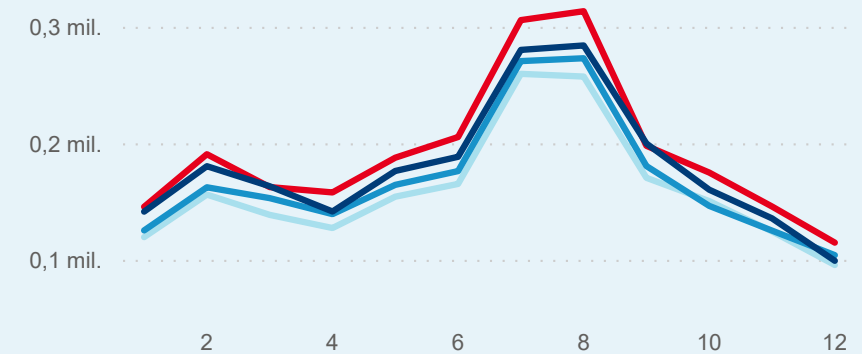

Průměrná doba pobytu (dny)

36,70 %

Čisté využití lůžek

Čisté využití lůžek

Čisté využití pokojů

Kapacity HUZ (top 5 dle počtu lůžek)

Počet příjezdů v HUZ

Počet přenocování v HUZ

Průměrná doba pobytu (dny)

Sezonální srovnání

Poměr DCR a PCR

Top 10 zdrojových zemí (PCR)

Zdroj: Statistiky HUZ, Český statistický úřad, 2020

Průměrná doba pobytu top 10 zdrojových zemí.