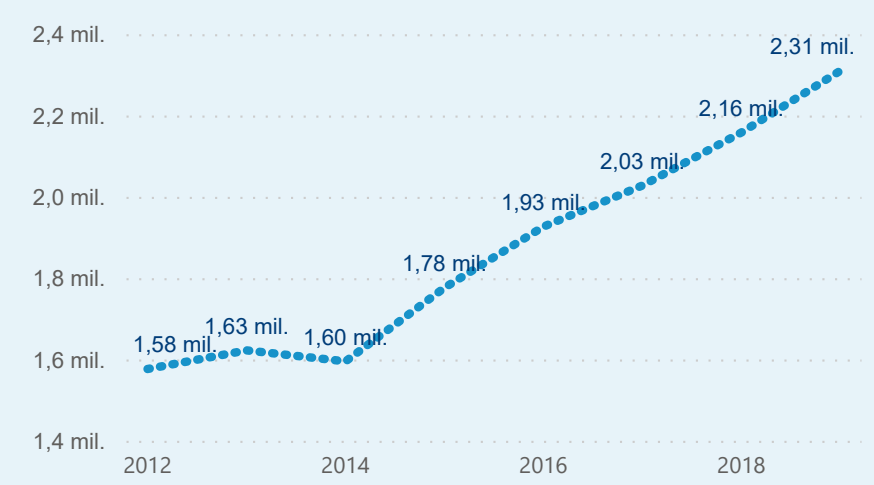

Průměrná doba pobytu (dny)

36,70 %

Čisté využití lůžek

Čisté využití lůžek

Čisté využití pokojů

Kapacity HUZ (top 5 dle počtu lůžek)

Počet příjezdů v HUZ

Počet přenocování v HUZ