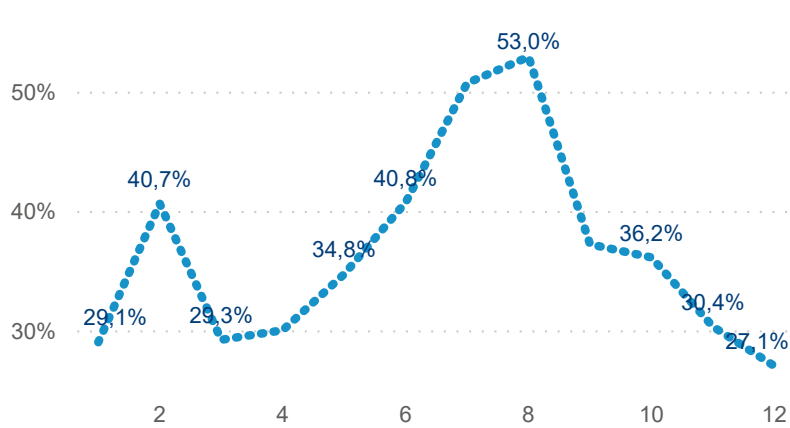

Hromadná ubytovací zařízení dle krajů

761 615

Počet příjezdů v HUZ

8,78%

Meziroční změna počtu příjezdů 2019/2018

2 312 929

Počet nocí strávených v HUZ

4,04

Průměrná doba pobytu (dny)

36,70 %

Čisté využití lůžek

Čisté využití lůžek

Čisté využití pokojů

Kapacity HUZ (top 5 dle počtu lůžek)

Počet příjezdů v HUZ

Počet přenocování v HUZ