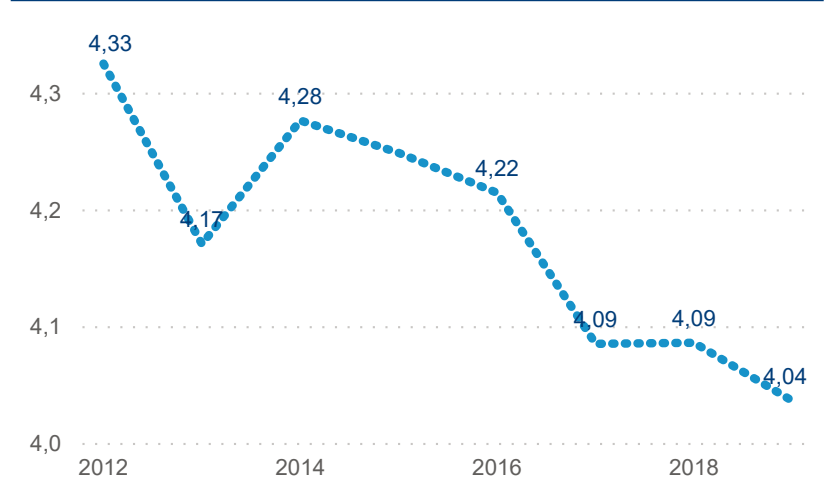

Průměrná doba pobytu (dny)