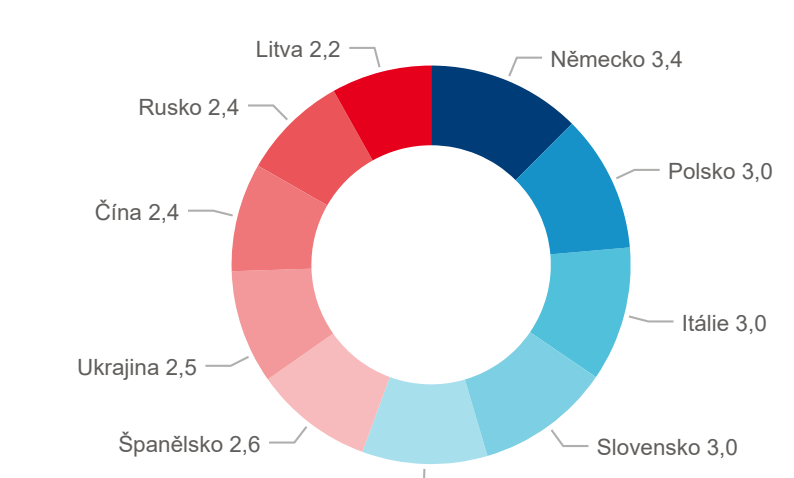

Průměrná doba pobytu (dny)

Sezonální srovnání

Poměr DCR a PCR

Top 10 zdrojových zemí (PCR)

Zdroj: Statistiky HUZ, Český statistický úřad, 2020

Průměrná doba pobytu top 10 zdrojových zemí.