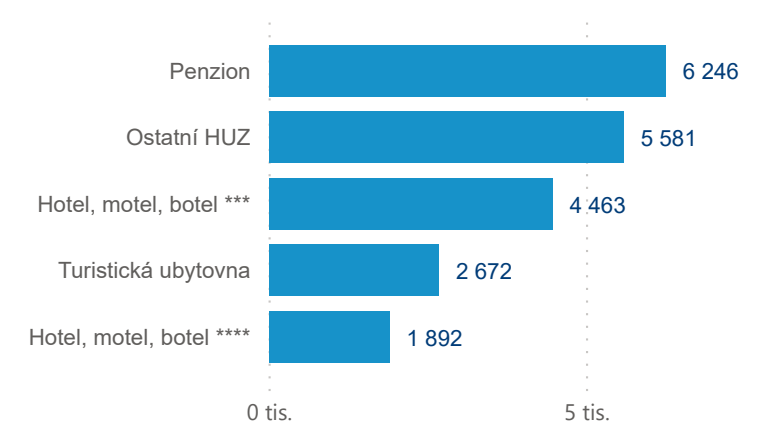

Hromadná ubytovací zařízení dle krajů

761 615

Počet příjezdů v HUZ

8,78%

Meziroční změna počtu příjezdů 2019/2018

2 312 929

Počet nocí strávených v HUZ

4,04

Průměrná doba pobytu (dny)

36,70 %

Čisté využití lůžek

Čisté využití lůžek

Čisté využití pokojů

Kapacity HUZ (top 5 dle počtu lůžek)

Počet příjezdů v HUZ

Počet přenocování v HUZ