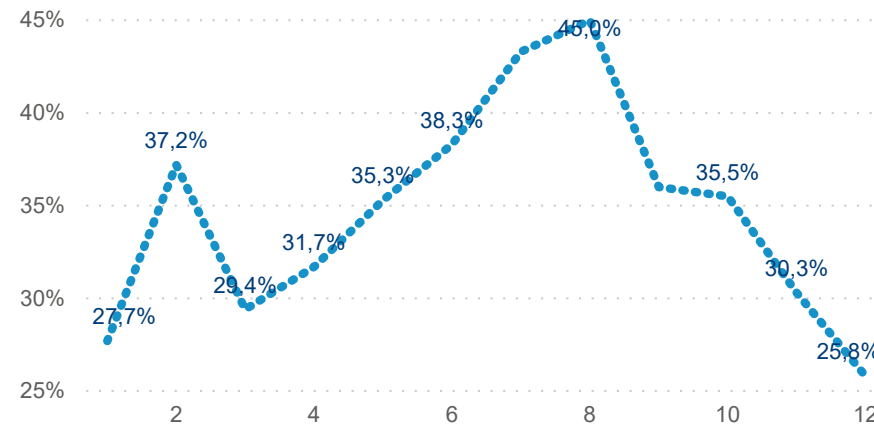

Hromadná ubytovací zařízení dle krajů

761 615

Počet příjezdů v HUZ

8,78%

Meziroční změna počtu příjezdů 2019/2018

2 312 929

Počet nocí strávených v HUZ

4,04

Průměrná doba pobytu (dny)

36,70 %

Čisté využití lůžek

Čisté využití lůžek

Čisté využití pokojů

Kapacity HUZ (top 5 dle počtu lůžek)

Počet příjezdů v HUZ

Počet přenocování v HUZ

Průměrná doba pobytu (dny)

Sezonální srovnání

Poměr DCR a PCR

Top 10 zdrojových zemí (PCR)

Zdroj: Statistiky HUZ, Český statistický úřad, 2020

Průměrná doba pobytu top 10 zdrojových zemí.