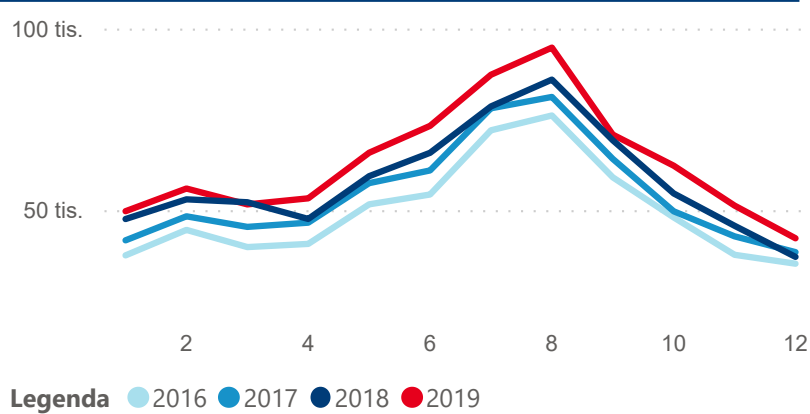

Sezonální srovnání