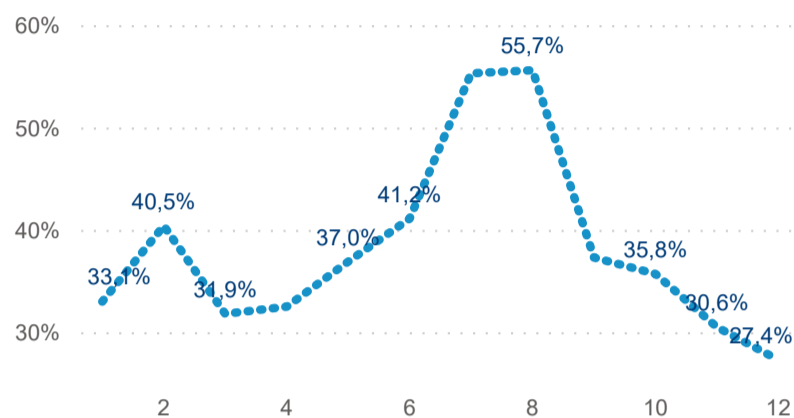

Hromadná ubytovací zařízení dle krajů

480 520

Počet příjezdů v HUZ

2,74%

Meziroční změna počtu příjezdů 2019/2018

1 334 239

Počet nocí strávených v HUZ

3,78

Průměrná doba pobytu (dny)

38,50 %

Čisté využití lůžek

Čisté využití lůžek

Čisté využití pokojů

Kapacity HUZ (top 5 dle počtu lůžek)

Počet příjezdů v HUZ

Počet přenocování v HUZ