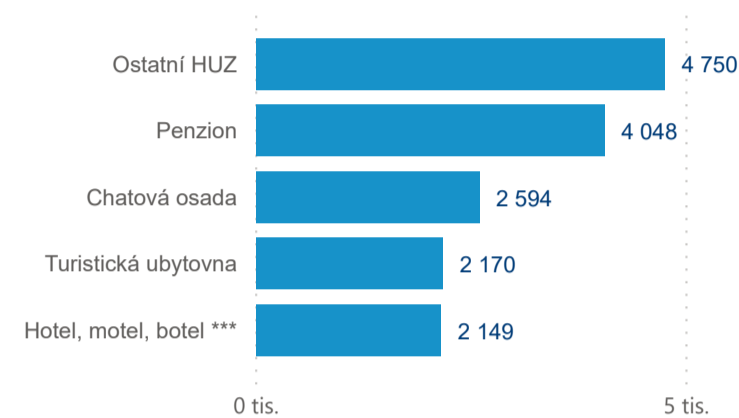

Hromadná ubytovací zařízení dle krajů

480 520

Počet příjezdů v HUZ

2,74%

Meziroční změna počtu příjezdů 2019/2018

1 334 239

Počet nocí strávených v HUZ

3,78

Průměrná doba pobytu (dny)

38,50 %

Čisté využití lůžek

Čisté využití lůžek

Čisté využití pokojů

Kapacity HUZ (top 5 dle počtu lůžek)

Počet příjezdů v HUZ

Počet přenocování v HUZ