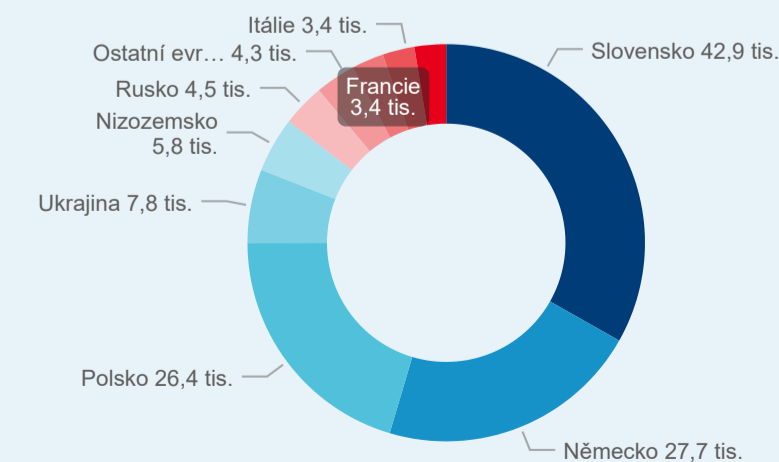

Průměrná doba pobytu (dny)

Sezonální srovnání

Poměr DCR a PCR

Top 10 zdrojových zemí (PCR)

Zdroj: Statistiky HUZ, Český statistický úřad, 2020

Průměrná doba pobytu top 10 zdrojových zemí.