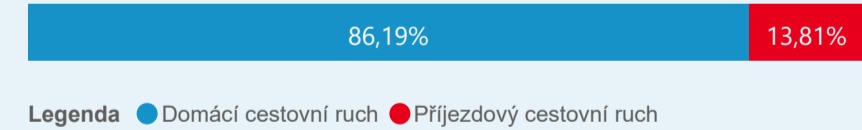

Poměr DCR a PCR