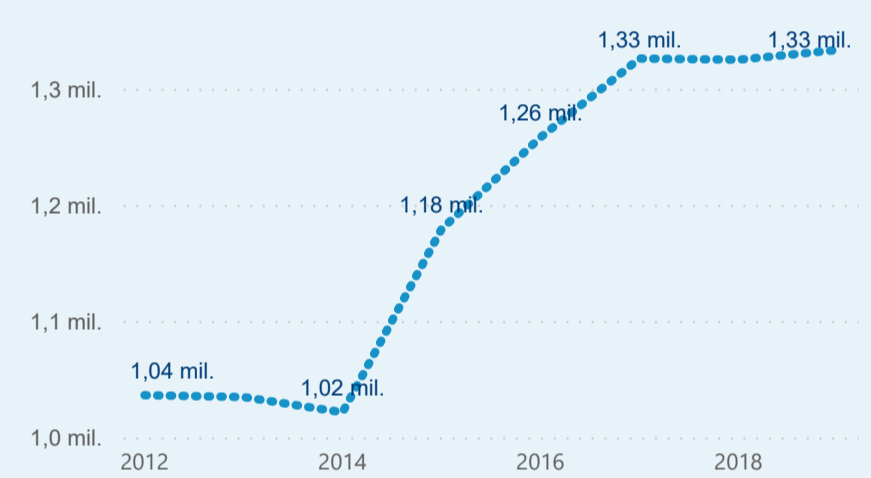

Průměrná doba pobytu (dny)

38,50 %

Čisté využití lůžek

Čisté využití lůžek

Čisté využití pokojů

Kapacity HUZ (top 5 dle počtu lůžek)

Počet příjezdů v HUZ

Počet přenocování v HUZ