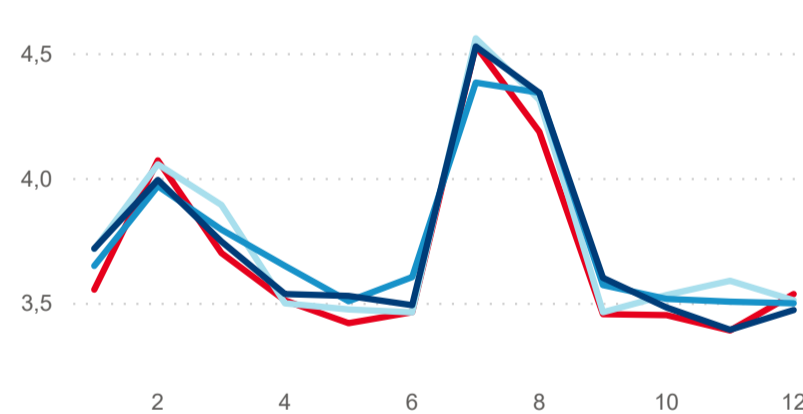

Průměrná doba pobytu (dny)

38,50 %

Čisté využití lůžek

Čisté využití lůžek

Čisté využití pokojů

Kapacity HUZ (top 5 dle počtu lůžek)

Počet příjezdů v HUZ

Počet přenocování v HUZ

Průměrná doba pobytu (dny)

Sezonální srovnání

Poměr DCR a PCR

Top 10 zdrojových zemí (PCR)

Zdroj: Statistiky HUZ, Český statistický úřad, 2020

Průměrná doba pobytu top 10 zdrojových zemí.