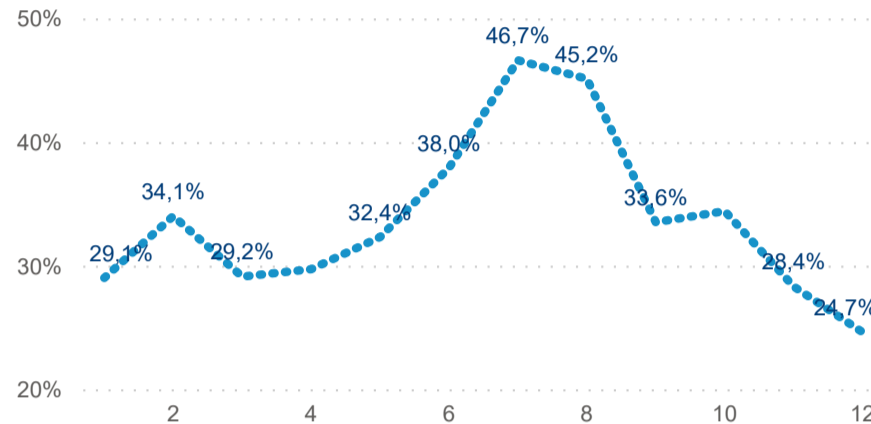

Hromadná ubytovací zařízení dle krajů

480 520

Počet příjezdů v HUZ

2,74%

Meziroční změna počtu příjezdů 2019/2018

1 334 239

Počet nocí strávených v HUZ

3,78

Průměrná doba pobytu (dny)

38,50 %

Čisté využití lůžek

Čisté využití lůžek

Čisté využití pokojů

Kapacity HUZ (top 5 dle počtu lůžek)

Počet příjezdů v HUZ

Počet přenocování v HUZ

Průměrná doba pobytu (dny)

Sezonální srovnání

Poměr DCR a PCR

Top 10 zdrojových zemí (PCR)

Zdroj: Statistiky HUZ, Český statistický úřad, 2020

Průměrná doba pobytu top 10 zdrojových zemí.