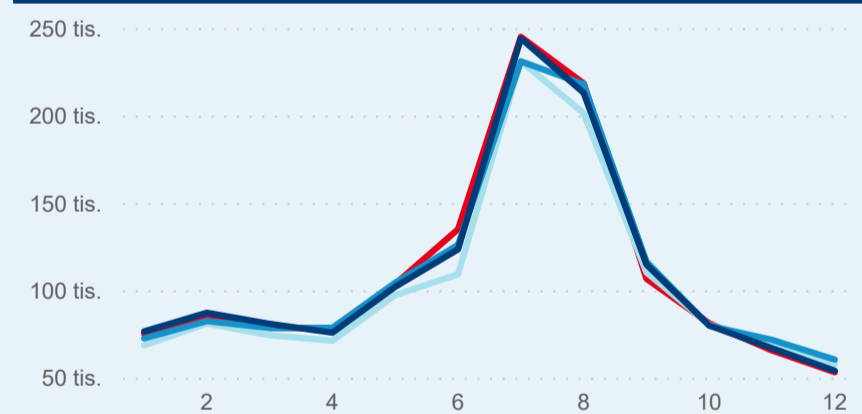

Hromadná ubytovací zařízení dle krajů

480 520

Počet příjezdů v HUZ

2,74%

Meziroční změna počtu příjezdů 2019/2018

1 334 239

Počet nocí strávených v HUZ

3,78

Průměrná doba pobytu (dny)

38,50 %

Čisté využití lůžek

Čisté využití lůžek

Čisté využití pokojů

Kapacity HUZ (top 5 dle počtu lůžek)

Počet příjezdů v HUZ

Počet přenocování v HUZ

Průměrná doba pobytu (dny)

Sezonální srovnání

Poměr DCR a PCR

Top 10 zdrojových zemí (PCR)

Zdroj: Statistiky HUZ, Český statistický úřad, 2020

Průměrná doba pobytu top 10 zdrojových zemí.