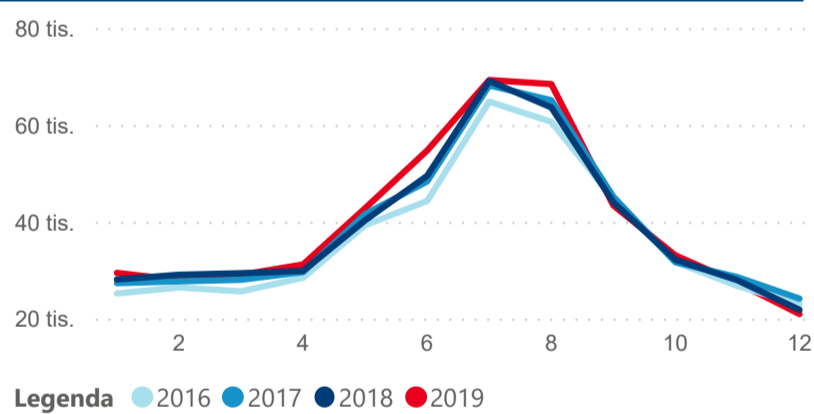

Sezonální srovnání