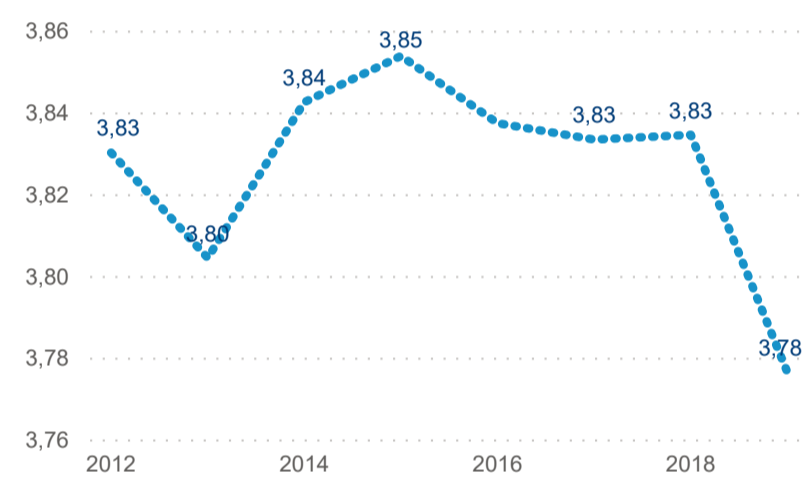

Průměrná doba pobytu (dny)

38,50 %

Čisté využití lůžek

Čisté využití lůžek

Čisté využití pokojů

Kapacity HUZ (top 5 dle počtu lůžek)

Počet příjezdů v HUZ

Počet přenocování v HUZ

Průměrná doba pobytu (dny)

Sezonální srovnání

Poměr DCR a PCR

Top 10 zdrojových zemí (PCR)

Zdroj: Statistiky HUZ, Český statistický úřad, 2020

Průměrná doba pobytu top 10 zdrojových zemí.