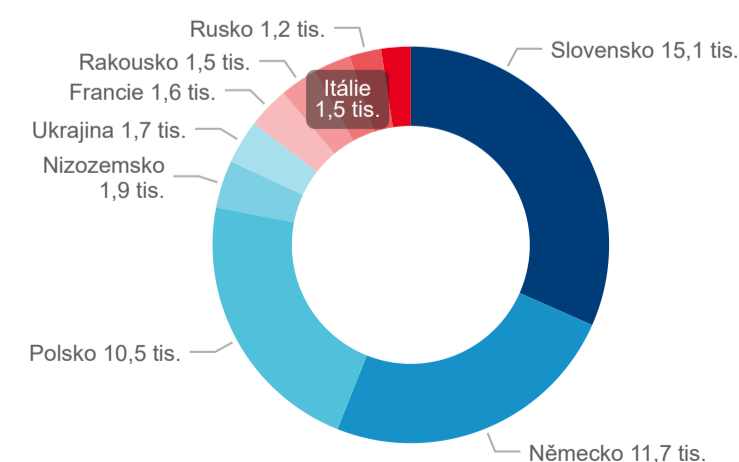

Průměrná doba pobytu (dny)

Sezonální srovnání

Poměr DCR a PCR

Top 10 zdrojových zemí (PCR)

Zdroj: Statistiky HUZ, Český statistický úřad, 2020

Průměrná doba pobytu top 10 zdrojových zemí.