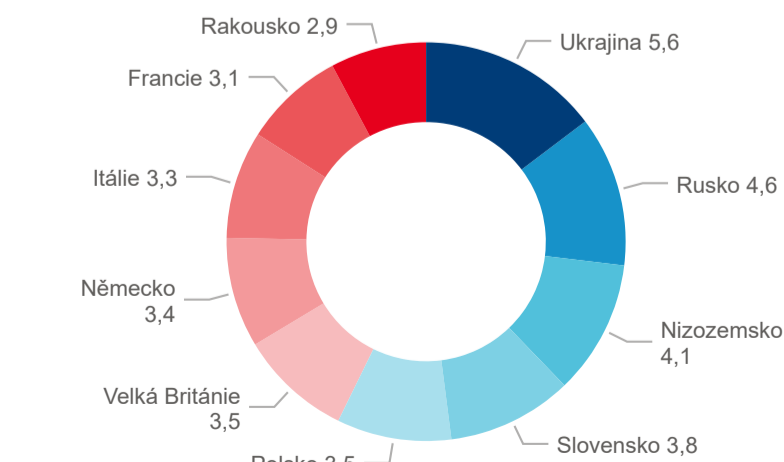

Průměrná doba pobytu (dny)

Sezonální srovnání

Poměr DCR a PCR

Top 10 zdrojových zemí (PCR)

Zdroj: Statistiky HUZ, Český statistický úřad, 2020

Průměrná doba pobytu top 10 zdrojových zemí.