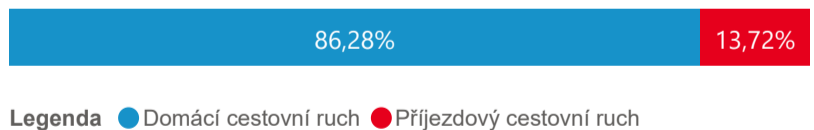

Poměr DCR a PCR