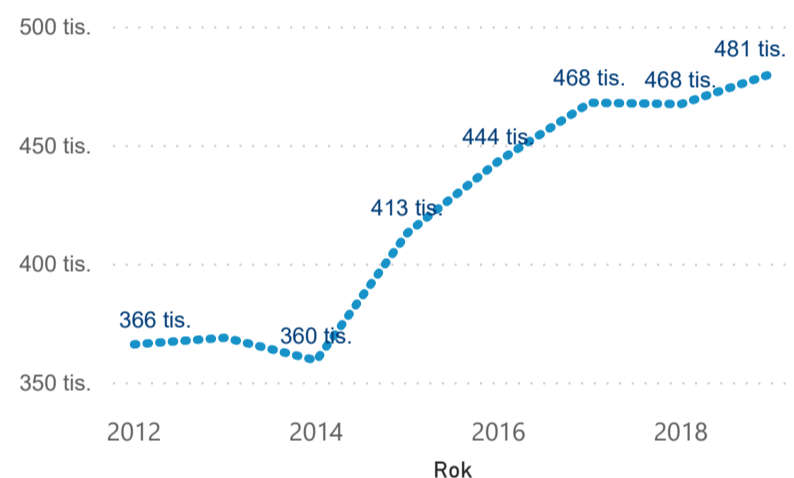

Hromadná ubytovací zařízení dle krajů

480 520

Počet příjezdů v HUZ

2,74%

Meziroční změna počtu příjezdů 2019/2018

1 334 239

Počet nocí strávených v HUZ

3,78

Průměrná doba pobytu (dny)

38,50 %

Čisté využití lůžek

Čisté využití lůžek

Čisté využití pokojů

Kapacity HUZ (top 5 dle počtu lůžek)

Počet příjezdů v HUZ

Počet přenocování v HUZ

Průměrná doba pobytu (dny)

Sezonální srovnání

Poměr DCR a PCR

Top 10 zdrojových zemí (PCR)

Zdroj: Statistiky HUZ, Český statistický úřad, 2020

Průměrná doba pobytu top 10 zdrojových zemí.