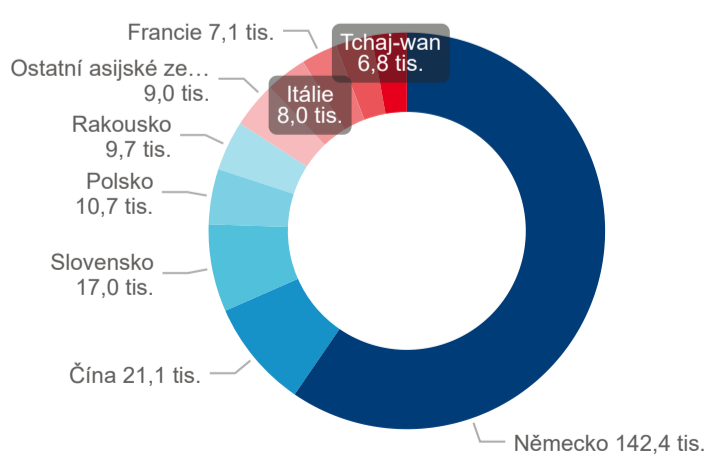

Průměrná doba pobytu (dny)

Sezonální srovnání

Poměr DCR a PCR

Legenda ● Domácí cestovní ruch ● Příjezdový cestovní ruch

Legenda ● Domácí cestovní ruch ● Příjezdový cestovní ruch

Legenda ● Domácí cestovní ruch ● Příjezdový cestovní ruch

Top 10 zdrojových zemí (PCR)

Zdroj: Statistika HUZ, Český statistický úřad, 2020

Průměrná doba pobytu top 10 zdrojových zemí.