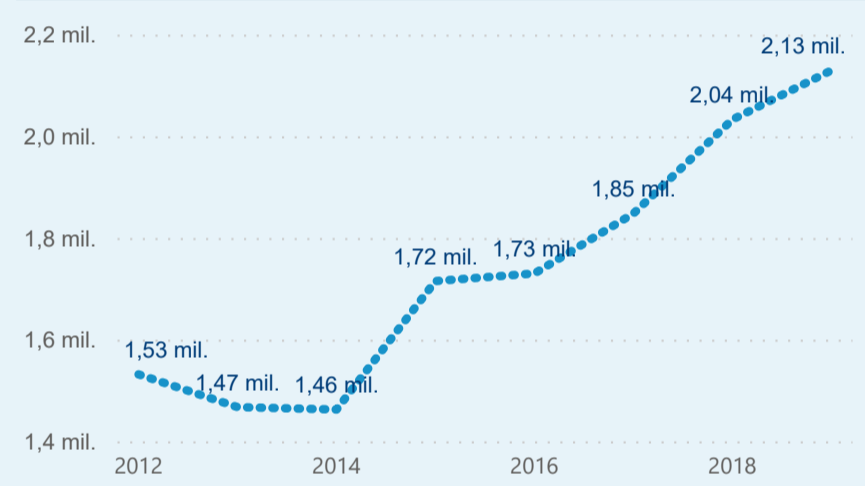

Průměrná doba pobytu (dny)

43,50 %

Čisté využití lůžek

Čisté využití lůžek

Čisté využití pokojů

Kapacity HUZ (top 5 dle počtu lůžek)

Počet příjezdů v HUZ

Počet přenocování v HUZ