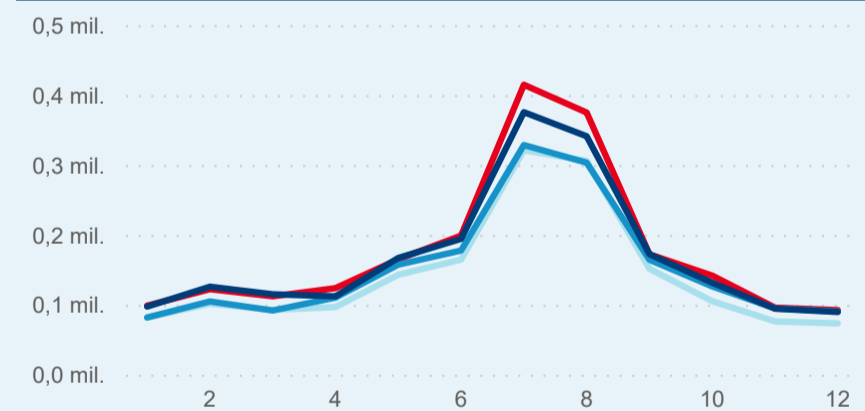

Průměrná doba pobytu (dny)

43,50 %

Čisté využití lůžek

Čisté využití lůžek

Čisté využití pokojů

Kapacity HUZ (top 5 dle počtu lůžek)

Počet příjezdů v HUZ

Počet přenocování v HUZ

Průměrná doba pobytu (dny)

Sezonální srovnání

Poměr DCR a PCR

Legenda ● Domácí cestovní ruch ● Příjezdový cestovní ruch

Legenda ● Domácí cestovní ruch ● Příjezdový cestovní ruch

Legenda ● Domácí cestovní ruch ● Příjezdový cestovní ruch