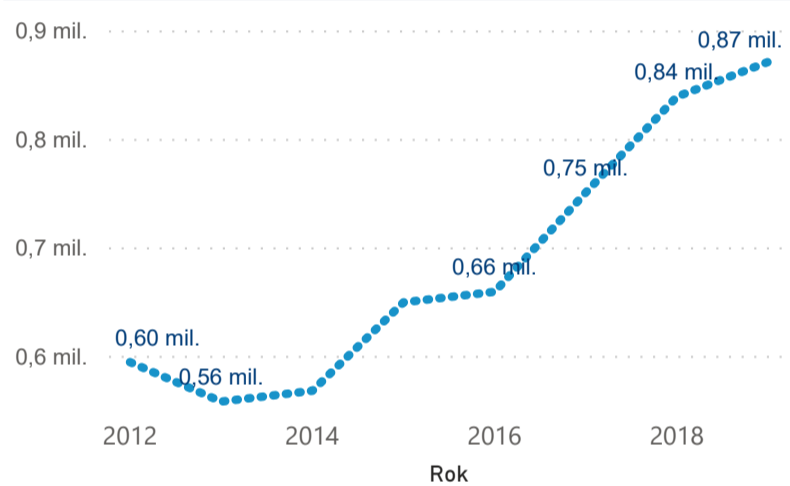

Průměrná doba pobytu (dny)

43,50 %

Čisté využití lůžek

Čisté využití lůžek

Čisté využití pokojů

Kapacity HUZ (top 5 dle počtu lůžek)

Počet příjezdů v HUZ

Počet přenocování v HUZ