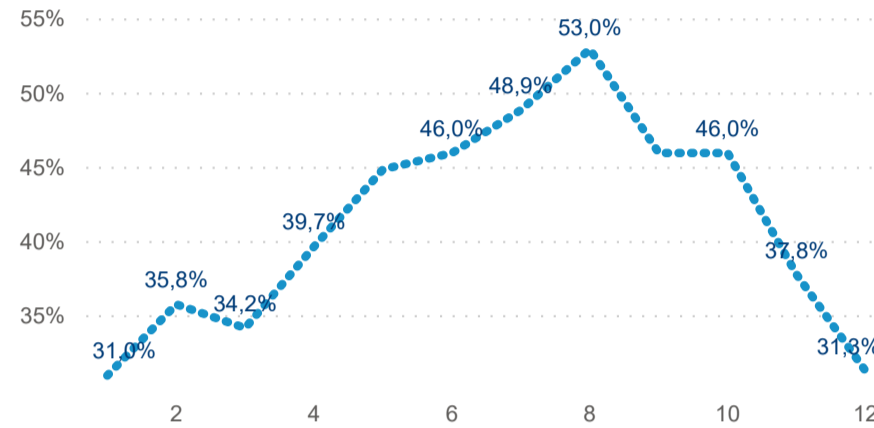

Hromadná ubytovací zařízení dle krajů

871 893

Počet příjezdů v HUZ

3,81%

Meziroční změna počtu příjezdů 2019/2018

2 131 824

Počet nocí strávených v HUZ

3,45

Průměrná doba pobytu (dny)

43,50 %

Čisté využití lůžek

Čisté využití lůžek

Čisté využití pokojů

Kapacity HUZ (top 5 dle počtu lůžek)

Počet příjezdů v HUZ

Počet přenocování v HUZ

Průměrná doba pobytu (dny)

Sezonální srovnání

Poměr DCR a PCR

Legenda ● Domácí cestovní ruch ● Příjezdový cestovní ruch

Legenda ● Domácí cestovní ruch ● Příjezdový cestovní ruch

Legenda ● Domácí cestovní ruch ● Příjezdový cestovní ruch