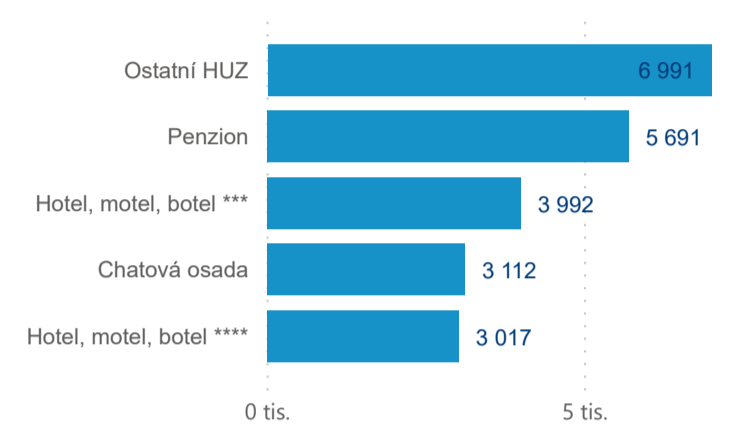

Hromadná ubytovací zařízení dle krajů

871 893

Počet příjezdů v HUZ

3,81%

Meziroční změna počtu příjezdů 2019/2018

2 131 824

Počet nocí strávených v HUZ

3,45

Průměrná doba pobytu (dny)

43,50 %

Čisté využití lůžek

Čisté využití lůžek

Čisté využití pokojů

Kapacity HUZ (top 5 dle počtu lůžek)

Počet příjezdů v HUZ

Počet přenocování v HUZ

Průměrná doba pobytu (dny)

Sezonální srovnání

Poměr DCR a PCR

Legenda ● Domácí cestovní ruch ● Příjezdový cestovní ruch

Legenda ● Domácí cestovní ruch ● Příjezdový cestovní ruch

Legenda ● Domácí cestovní ruch ● Příjezdový cestovní ruch