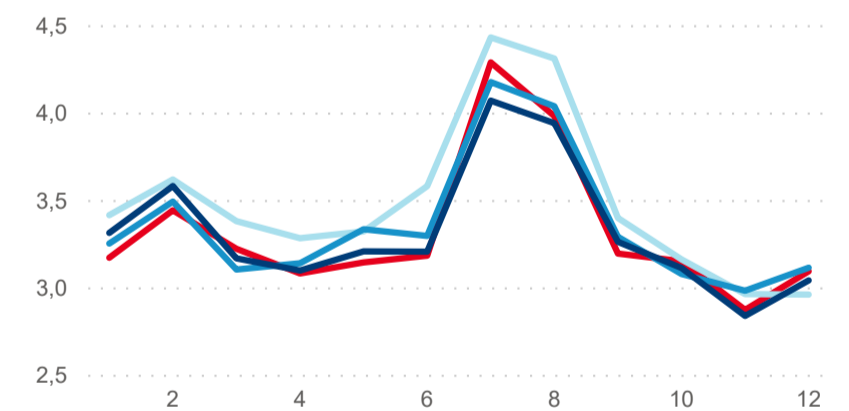

Průměrná doba pobytu (dny)

43,50 %

Čisté využití lůžek

Čisté využití lůžek

Čisté využití pokojů

Kapacity HUZ (top 5 dle počtu lůžek)

Počet příjezdů v HUZ

Počet přenocování v HUZ

Průměrná doba pobytu (dny)

Sezonální srovnání

Poměr DCR a PCR

Legenda ● Domácí cestovní ruch ● Příjezdový cestovní ruch

Legenda ● Domácí cestovní ruch ● Příjezdový cestovní ruch

Legenda ● Domácí cestovní ruch ● Příjezdový cestovní ruch