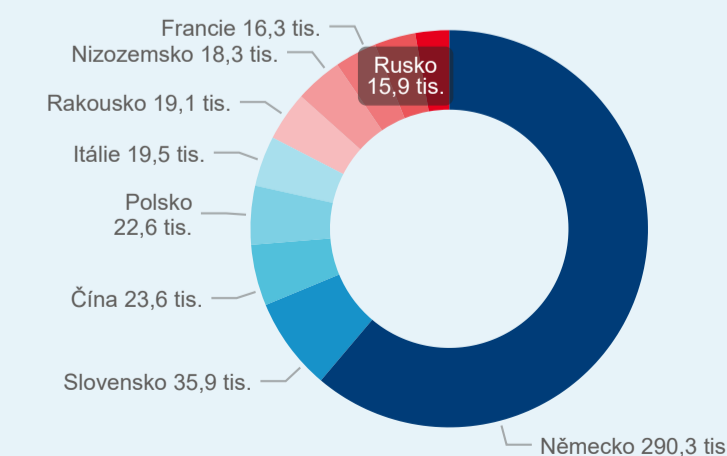

Průměrná doba pobytu (dny)

Sezonální srovnání

Poměr DCR a PCR

Legenda ● Domácí cestovní ruch ● Příjezdový cestovní ruch

Legenda ● Domácí cestovní ruch ● Příjezdový cestovní ruch

Legenda ● Domácí cestovní ruch ● Příjezdový cestovní ruch

Top 10 zdrojových zemí (PCR)

Zdroj: Statistika HUZ, Český statistický úřad, 2020

Průměrná doba pobytu top 10 zdrojových zemí.