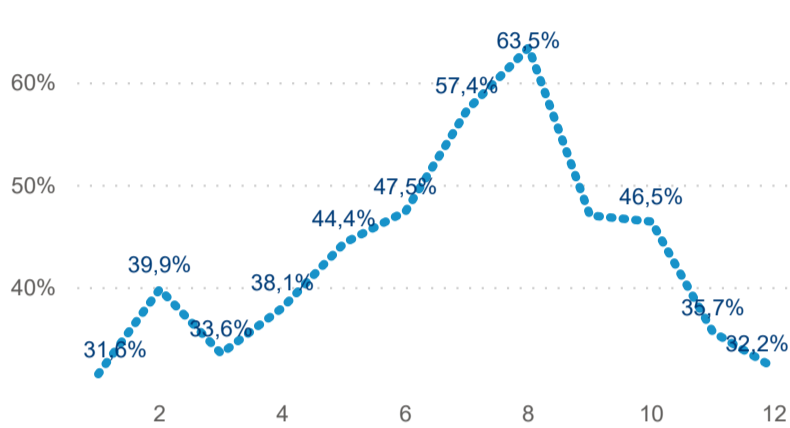

Hromadná ubytovací zařízení dle krajů

871 893

Počet příjezdů v HUZ

3,81%

Meziroční změna počtu příjezdů 2019/2018

2 131 824

Počet nocí strávených v HUZ

3,45

Průměrná doba pobytu (dny)

43,50 %

Čisté využití lůžek

Čisté využití lůžek

Čisté využití pokojů

Kapacity HUZ (top 5 dle počtu lůžek)

Počet příjezdů v HUZ

Počet přenocování v HUZ

Průměrná doba pobytu (dny)

Sezonální srovnání

Poměr DCR a PCR

Legenda ● Domácí cestovní ruch ● Příjezdový cestovní ruch

Legenda ● Domácí cestovní ruch ● Příjezdový cestovní ruch

Legenda ● Domácí cestovní ruch ● Příjezdový cestovní ruch