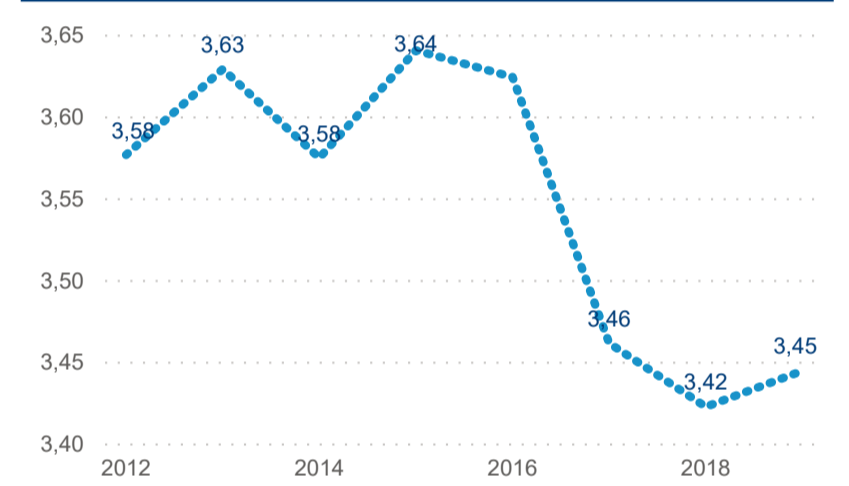

Průměrná doba pobytu (dny)