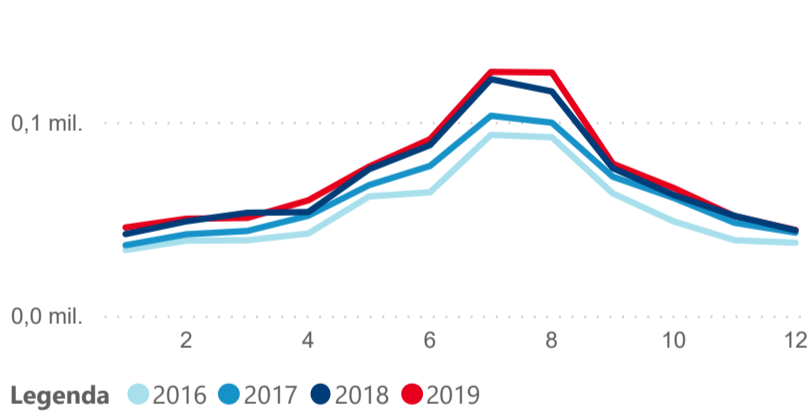

Průměrná doba pobytu (dny)

43,50 %

Čisté využití lůžek

Čisté využití lůžek

Čisté využití pokojů

Kapacity HUZ (top 5 dle počtu lůžek)

Počet příjezdů v HUZ

Počet přenocování v HUZ

Průměrná doba pobytu (dny)

Sezonální srovnání

Poměr DCR a PCR

Legenda ● Domácí cestovní ruch ● Příjezdový cestovní ruch

Legenda ● Domácí cestovní ruch ● Příjezdový cestovní ruch

Legenda ● Domácí cestovní ruch ● Příjezdový cestovní ruch