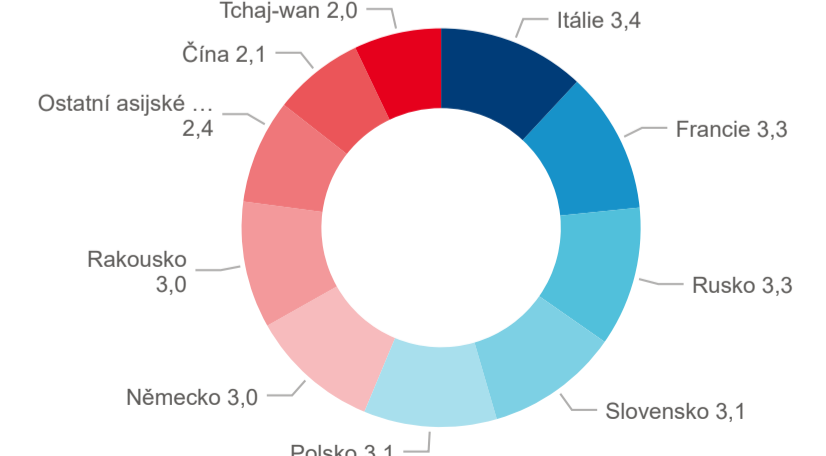

Průměrná doba pobytu (dny)

Sezonální srovnání

Poměr DCR a PCR

Legenda ● Domácí cestovní ruch ● Příjezdový cestovní ruch

Legenda ● Domácí cestovní ruch ● Příjezdový cestovní ruch

Legenda ● Domácí cestovní ruch ● Příjezdový cestovní ruch

Top 10 zdrojových zemí (PCR)

Zdroj: Statistika HUZ, Český statistický úřad, 2020

Průměrná doba pobytu top 10 zdrojových zemí.