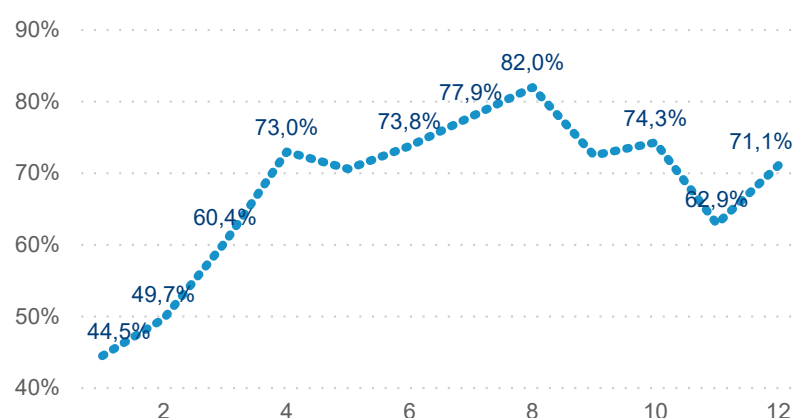

Hromadná ubytovací zařízení dle krajů

8 044 324

Počet příjezdů v HUZ

1,93%

Meziroční změna počtu příjezdů 2019/2018

18 479 653

Počet nocí strávených v HUZ

3,30

Průměrná doba pobytu (dny)

67,80 %

Čisté využití lůžek

Čisté využití lůžek