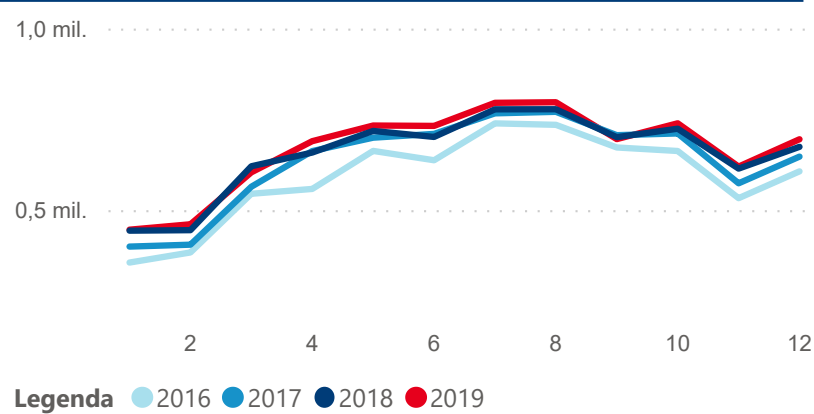

Sezonální srovnání