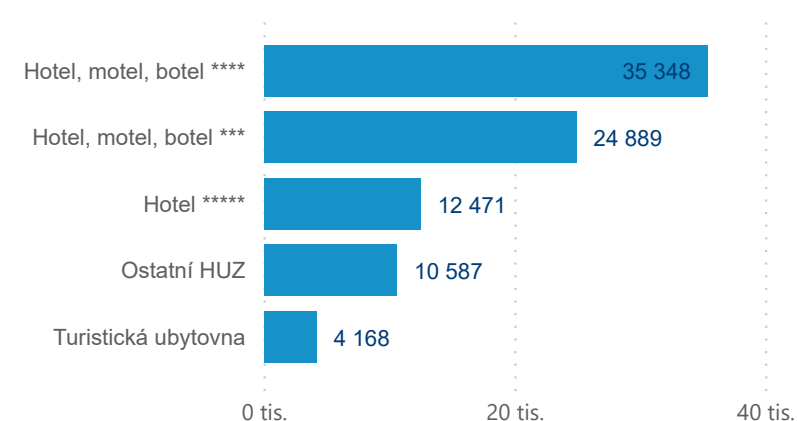

Kapacity HUZ (top 5 dle počtu lůžek)