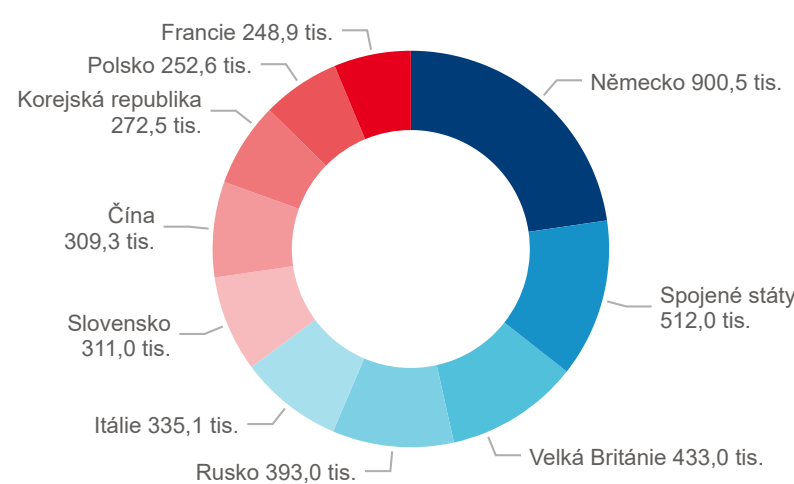

Top 10 zdrojových zemí (PCR)