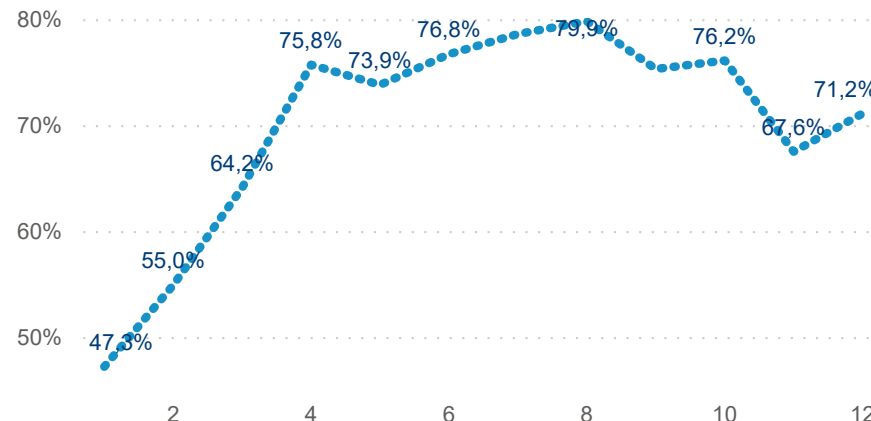

Čisté využití pokojů