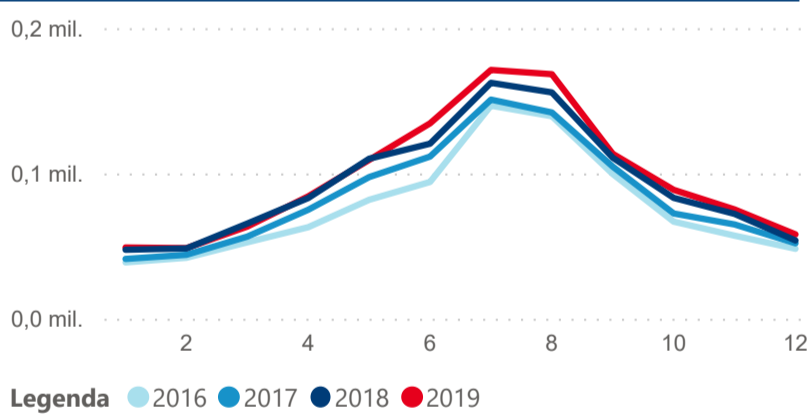

Průměrná doba pobytu (dny)

36,90 %

Čisté využití lůžek

Čisté využití lůžek

Čisté využití pokojů

Kapacity HUZ (top 5 dle počtu lůžek)

Počet příjezdů v HUZ

Sezonální srovnání