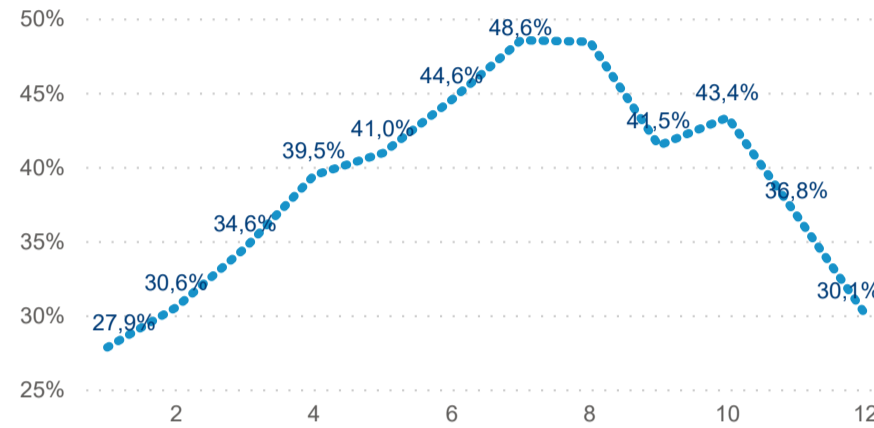

Hromadná ubytovací zařízení dle krajů

1 172 951

Počet příjezdů v HUZ

4,53%

Meziroční změna počtu příjezdů 2019/2018

2 699 378

Počet nocí strávených v HUZ

3,30

Průměrná doba pobytu (dny)

36,90 %

Čisté využití lůžek

Čisté využití lůžek

Čisté využití pokojů

Kapacity HUZ (top 5 dle počtu lůžek)

Počet příjezdů v HUZ

Sezonální srovnání

Průměrná doba pobytu (dny)

Legenda ● Domácí cestovní ruch ● Příjezdový cestovní ruch

Průměrná doba pobytu top 10 zdrojových zemí.