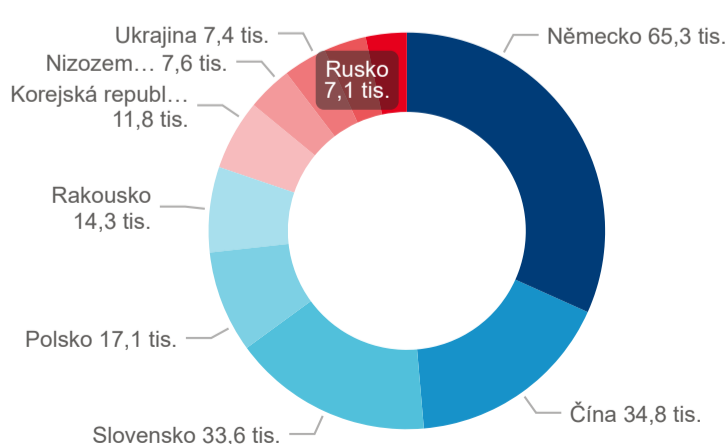

Hromadná ubytovací zařízení dle krajů

1 172 951

Počet příjezdů v HUZ

4,53%

Meziroční změna počtu příjezdů 2019/2018

2 699 378

Počet nocí strávených v HUZ

3,30

Průměrná doba pobytu (dny)

36,90 %

Čisté využití lůžek

Čisté využití lůžek

Čisté využití pokojů

Kapacity HUZ (top 5 dle počtu lůžek)

Počet příjezdů v HUZ

Sezonální srovnání

Poměr DCR a PCR

Legenda ● Domácí cestovní ruch ● Příjezdový cestovní ruch

Top 10 zdrojových zemí (PCR)

Zdroj: Statistika HUZ, Český statistický úřad, 2020

Počet přenocování v HUZ

Legenda ● Domácí cestovní ruch ● Příjezdový cestovní ruch