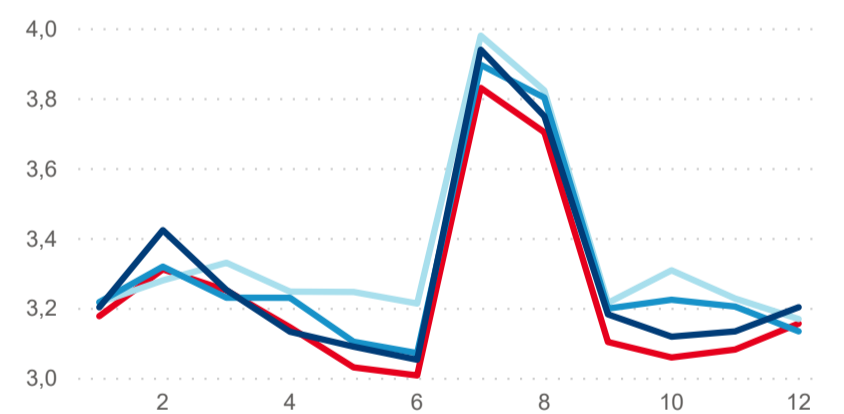

Průměrná doba pobytu (dny)

36,90 %

Čisté využití lůžek

Čisté využití lůžek

Čisté využití pokojů

Kapacity HUZ (top 5 dle počtu lůžek)

Počet příjezdů v HUZ

Sezonální srovnání

Poměr DCR a PCR

Legenda ● Domácí cestovní ruch ● Příjezdový cestovní ruch

Top 10 zdrojových zemí (PCR)

Zdroj: Statistika HUZ, Český statistický úřad, 2020

Počet přenocování v HUZ

Legenda ● Domácí cestovní ruch ● Příjezdový cestovní ruch

Průměrná doba pobytu (dny)

Legenda ● Domácí cestovní ruch ● Příjezdový cestovní ruch

Průměrná doba pobytu top 10 zdrojových zemí.