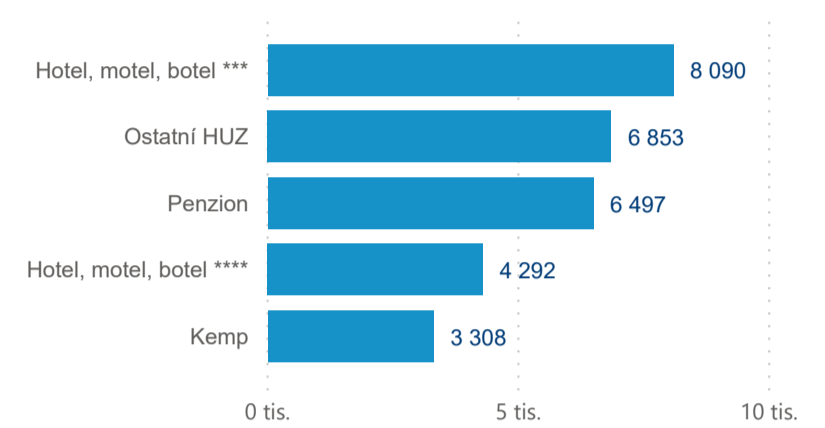

Hromadná ubytovací zařízení dle krajů

1 172 951

Počet příjezdů v HUZ

4,53%

Meziroční změna počtu příjezdů 2019/2018

2 699 378

Počet nocí strávených v HUZ

3,30

Průměrná doba pobytu (dny)

36,90 %

Čisté využití lůžek

Čisté využití lůžek

Čisté využití pokojů

Kapacity HUZ (top 5 dle počtu lůžek)

Počet příjezdů v HUZ

Sezonální srovnání

Průměrná doba pobytu (dny)

Legenda ● Domácí cestovní ruch ● Příjezdový cestovní ruch

Průměrná doba pobytu top 10 zdrojových zemí.