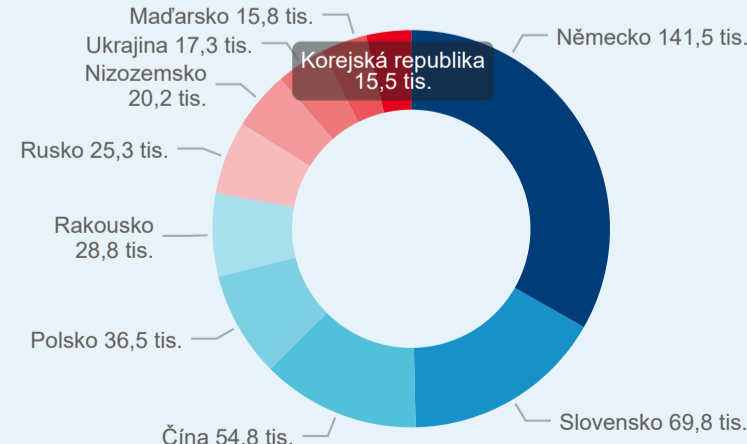

Poměr DCR a PCR

Legenda ● Domácí cestovní ruch ● Příjezdový cestovní ruch

Top 10 zdrojových zemí (PCR)

Zdroj: Statistika HUZ, Český statistický úřad, 2020

Počet přenocování v HUZ

Legenda ● Domácí cestovní ruch ● Příjezdový cestovní ruch

Průměrná doba pobytu (dny)

Legenda ● Domácí cestovní ruch ● Příjezdový cestovní ruch

Průměrná doba pobytu top 10 zdrojových zemí.