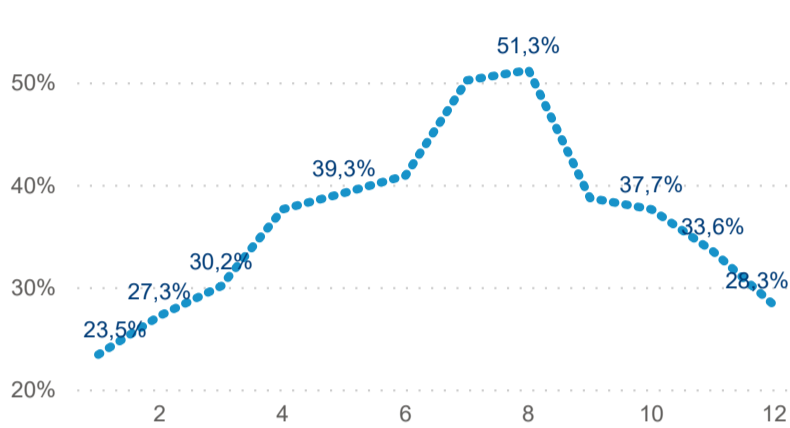

Hromadná ubytovací zařízení dle krajů

1 172 951

Počet příjezdů v HUZ

4,53%

Meziroční změna počtu příjezdů 2019/2018

2 699 378

Počet nocí strávených v HUZ

3,30

Průměrná doba pobytu (dny)

36,90 %

Čisté využití lůžek

Čisté využití lůžek

Čisté využití pokojů

Kapacity HUZ (top 5 dle počtu lůžek)

Počet příjezdů v HUZ

Sezonální srovnání

Průměrná doba pobytu (dny)

Legenda ● Domácí cestovní ruch ● Příjezdový cestovní ruch

Průměrná doba pobytu top 10 zdrojových zemí.