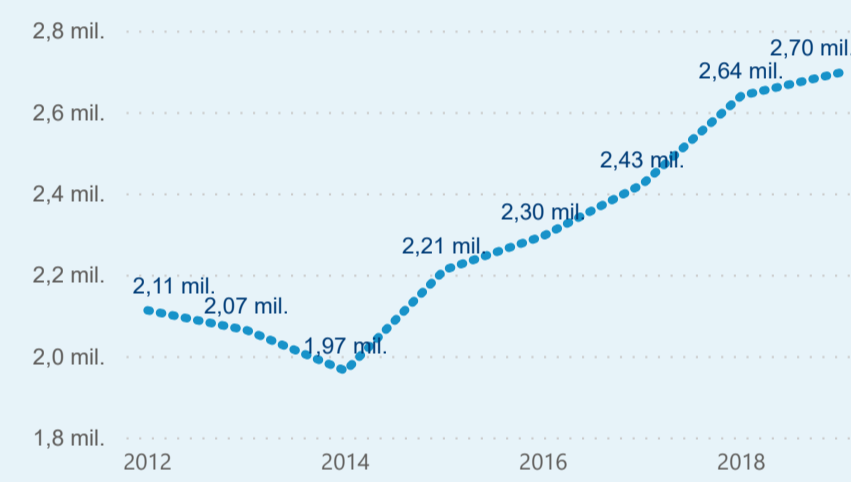

Poměr DCR a PCR

Legenda ● Domácí cestovní ruch ● Příjezdový cestovní ruch

Top 10 zdrojových zemí (PCR)

Zdroj: Statistika HUZ, Český statistický úřad, 2020

Počet přenocování v HUZ

Legenda ● Domácí cestovní ruch ● Příjezdový cestovní ruch

Průměrná doba pobytu (dny)

Legenda ● Domácí cestovní ruch ● Příjezdový cestovní ruch

Průměrná doba pobytu top 10 zdrojových zemí.