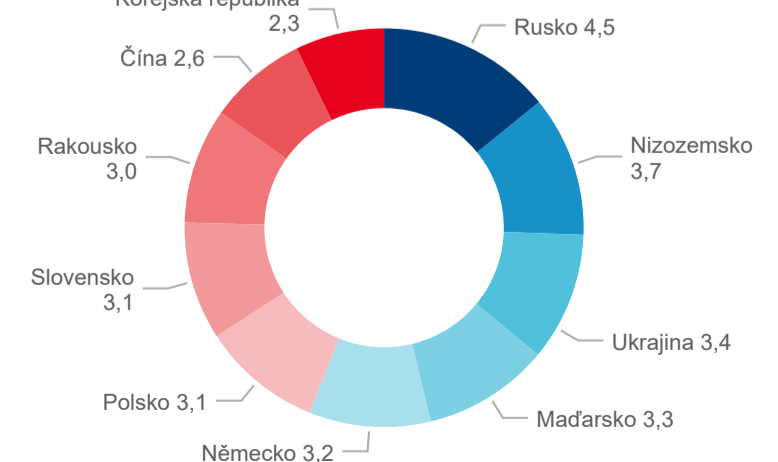

Poměr DCR a PCR

Legenda ● Domácí cestovní ruch ● Příjezdový cestovní ruch

Top 10 zdrojových zemí (PCR)

Zdroj: Statistika HUZ, Český statistický úřad, 2020

Počet přenocování v HUZ

Legenda ● Domácí cestovní ruch ● Příjezdový cestovní ruch

Průměrná doba pobytu (dny)

Legenda ● Domácí cestovní ruch ● Příjezdový cestovní ruch

Průměrná doba pobytu top 10 zdrojových zemí.