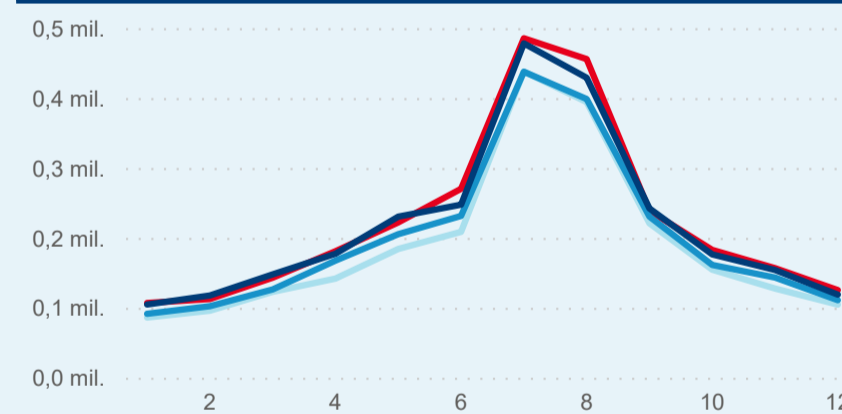

Průměrná doba pobytu (dny)

36,90 %

Čisté využití lůžek

Čisté využití lůžek

Čisté využití pokojů

Kapacity HUZ (top 5 dle počtu lůžek)

Počet příjezdů v HUZ

Sezonální srovnání

Poměr DCR a PCR

Legenda ● Domácí cestovní ruch ● Příjezdový cestovní ruch

Top 10 zdrojových zemí (PCR)

Zdroj: Statistika HUZ, Český statistický úřad, 2020

Počet přenocování v HUZ

Legenda ● Domácí cestovní ruch ● Příjezdový cestovní ruch

Průměrná doba pobytu (dny)

Legenda ● Domácí cestovní ruch ● Příjezdový cestovní ruch

Průměrná doba pobytu top 10 zdrojových zemí.