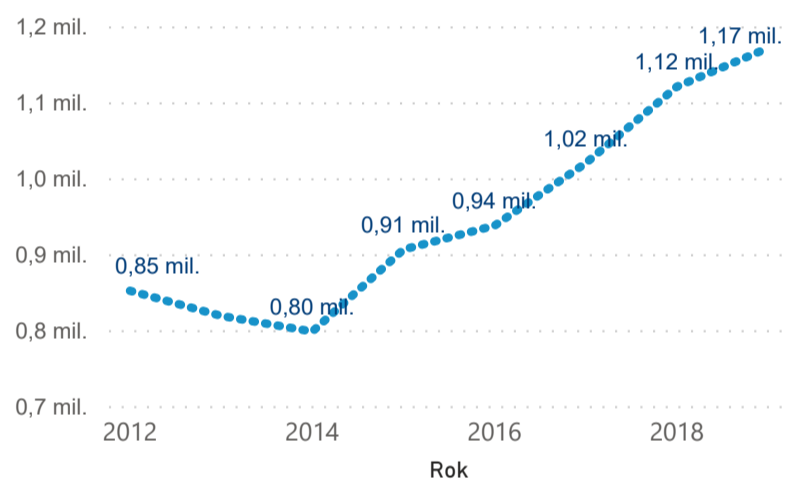

Průměrná doba pobytu (dny)

36,90 %

Čisté využití lůžek

Čisté využití lůžek

Čisté využití pokojů

Kapacity HUZ (top 5 dle počtu lůžek)

Počet příjezdů v HUZ

Sezonální srovnání