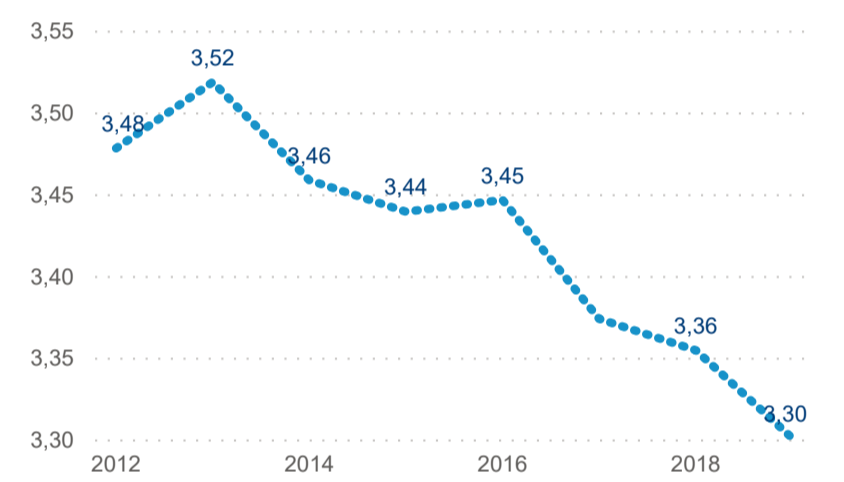

Poměr DCR a PCR

Legenda ● Domácí cestovní ruch ● Příjezdový cestovní ruch

Top 10 zdrojových zemí (PCR)

Zdroj: Statistika HUZ, Český statistický úřad, 2020

Počet přenocování v HUZ

Legenda ● Domácí cestovní ruch ● Příjezdový cestovní ruch

Průměrná doba pobytu (dny)

Legenda ● Domácí cestovní ruch ● Příjezdový cestovní ruch

Průměrná doba pobytu top 10 zdrojových zemí.