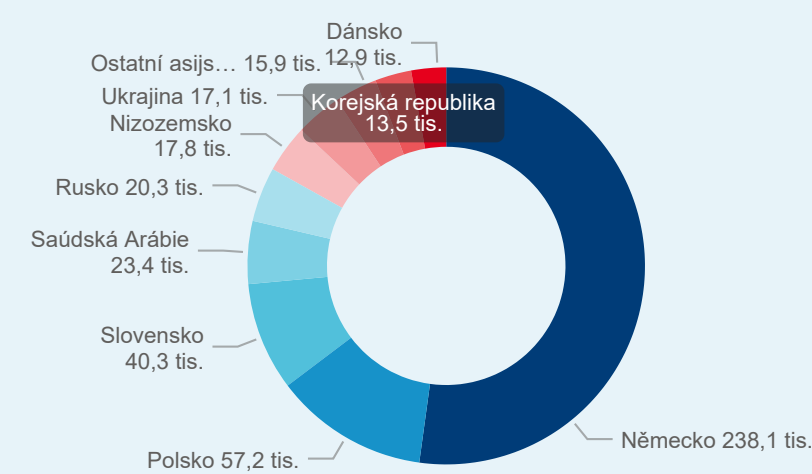

Průměrná doba pobytu (dny)

Sezonální srovnání

Poměr DCR a PCR

Legenda ● Domácí cestovní ruch ● Příjezdový cestovní ruch

Legenda ● Domácí cestovní ruch ● Příjezdový cestovní ruch

Legenda ● Domácí cestovní ruch ● Příjezdový cestovní ruch

Top 10 zdrojových zemí (PCR)

Zdroj: Statistika HUZ, Český statistický úřad, 2020

Průměrná doba pobytu top 10 zdrojových zemí.