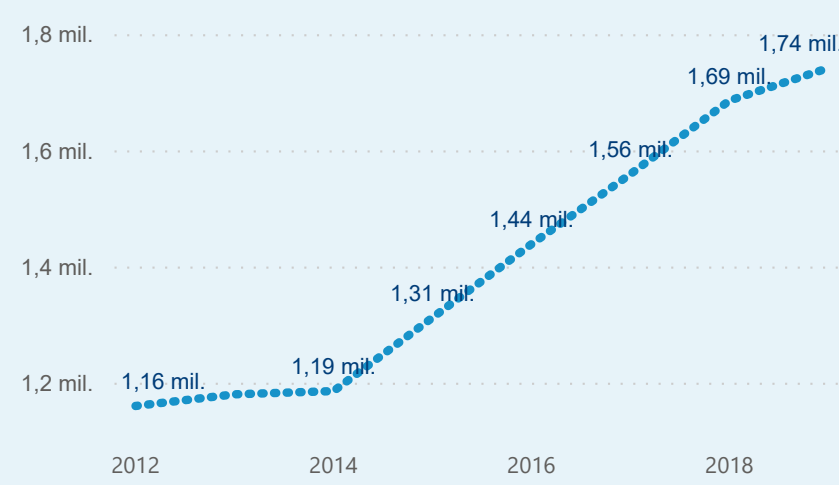

Hromadná ubytovací zařízení dle krajů

659 902

Počet příjezdů v HUZ

4,39%

Meziroční změna počtu příjezdů 2019/2018

1 743 626

Počet nocí strávených v HUZ

3,64

Průměrná doba pobytu (dny)

34,80 %

Čisté využití lůžek

Čisté využití lůžek

Čisté využití pokojů

Kapacity HUZ (top 5 dle počtu lůžek)

Počet příjezdů v HUZ

Počet přenocování v HUZ