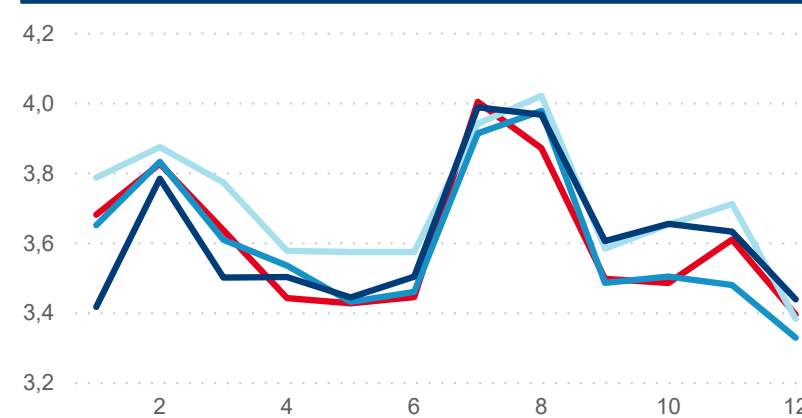

Průměrná doba pobytu (dny)

34,80 %

Čisté využití lůžek

Čisté využití lůžek

Čisté využití pokojů

Kapacity HUZ (top 5 dle počtu lůžek)

Počet příjezdů v HUZ

Počet přenocování v HUZ

Průměrná doba pobytu (dny)

Sezonální srovnání

Poměr DCR a PCR

Legenda ● Domácí cestovní ruch ● Příjezdový cestovní ruch

Legenda ● Domácí cestovní ruch ● Příjezdový cestovní ruch

Legenda ● Domácí cestovní ruch ● Příjezdový cestovní ruch