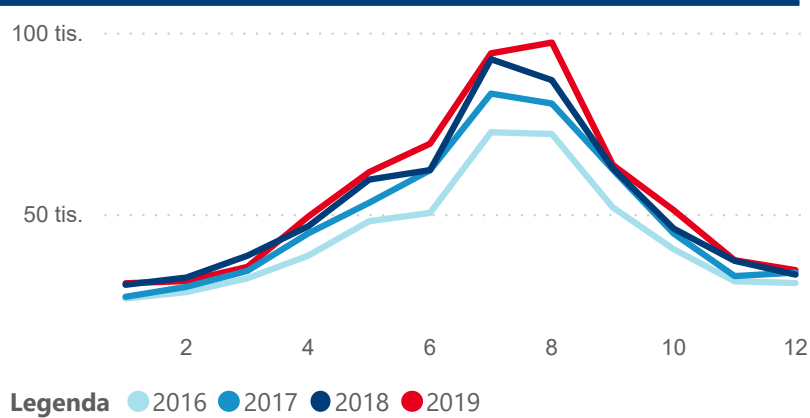

Průměrná doba pobytu (dny)

34,80 %

Čisté využití lůžek

Čisté využití lůžek

Čisté využití pokojů

Kapacity HUZ (top 5 dle počtu lůžek)

Počet příjezdů v HUZ

Počet přenocování v HUZ

Průměrná doba pobytu (dny)

Sezonální srovnání

Poměr DCR a PCR

Legenda ● Domácí cestovní ruch ● Příjezdový cestovní ruch

Legenda ● Domácí cestovní ruch ● Příjezdový cestovní ruch

Legenda ● Domácí cestovní ruch ● Příjezdový cestovní ruch