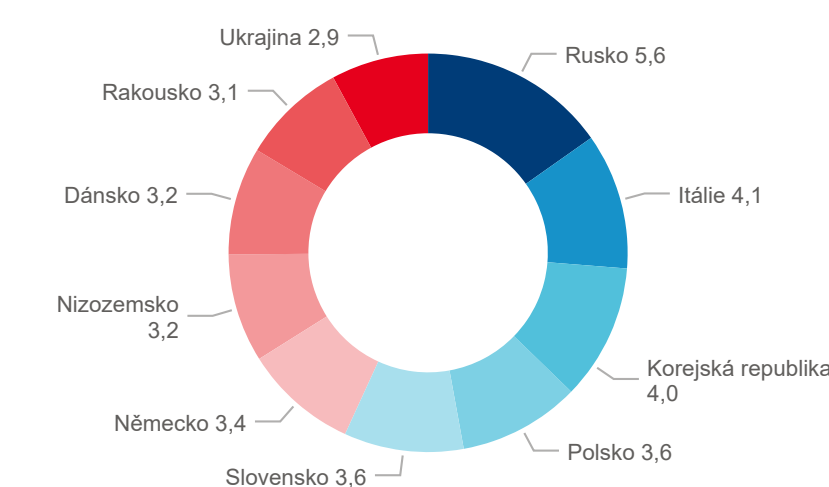

Průměrná doba pobytu (dny)

Sezonální srovnání

Poměr DCR a PCR

Legenda ● Domácí cestovní ruch ● Příjezdový cestovní ruch

Legenda ● Domácí cestovní ruch ● Příjezdový cestovní ruch

Legenda ● Domácí cestovní ruch ● Příjezdový cestovní ruch

Top 10 zdrojových zemí (PCR)

Zdroj: Statistika HUZ, Český statistický úřad, 2020

Průměrná doba pobytu top 10 zdrojových zemí.