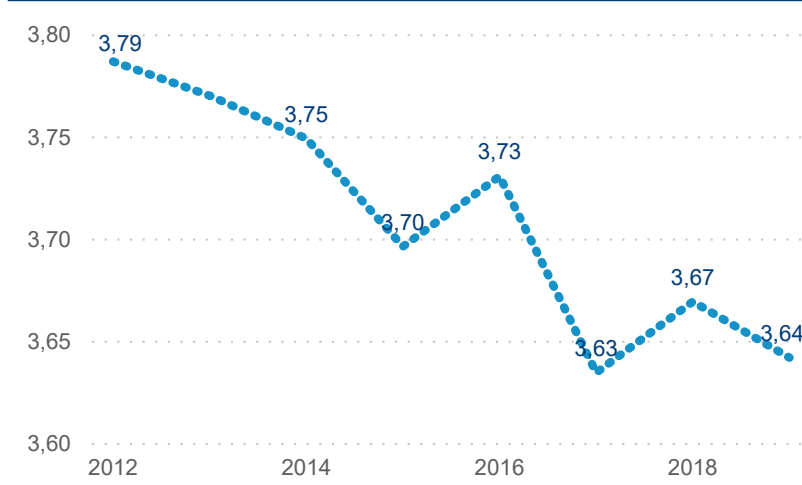

Průměrná doba pobytu (dny)

34,80 %

Čisté využití lůžek

Čisté využití lůžek

Čisté využití pokojů

Kapacity HUZ (top 5 dle počtu lůžek)

Počet příjezdů v HUZ

Počet přenocování v HUZ

Průměrná doba pobytu (dny)

Sezonální srovnání

Poměr DCR a PCR

Legenda ● Domácí cestovní ruch ● Příjezdový cestovní ruch

Legenda ● Domácí cestovní ruch ● Příjezdový cestovní ruch

Legenda ● Domácí cestovní ruch ● Příjezdový cestovní ruch