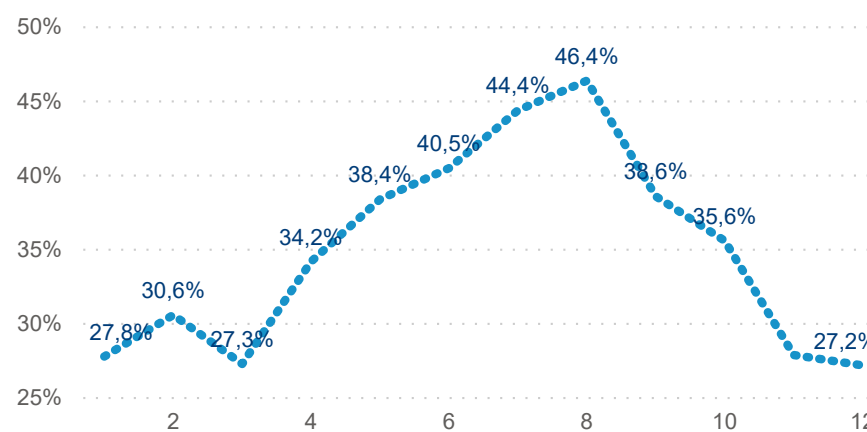

Hromadná ubytovací zařízení dle krajů

659 902

Počet příjezdů v HUZ

4,39%

Meziroční změna počtu příjezdů 2019/2018

1 743 626

Počet nocí strávených v HUZ

3,64

Průměrná doba pobytu (dny)

34,80 %

Čisté využití lůžek

Čisté využití lůžek

Čisté využití pokojů

Kapacity HUZ (top 5 dle počtu lůžek)

Počet příjezdů v HUZ

Počet přenocování v HUZ

Průměrná doba pobytu (dny)

Sezonální srovnání

Poměr DCR a PCR

Legenda ● Domácí cestovní ruch ● Příjezdový cestovní ruch

Legenda ● Domácí cestovní ruch ● Příjezdový cestovní ruch

Legenda ● Domácí cestovní ruch ● Příjezdový cestovní ruch