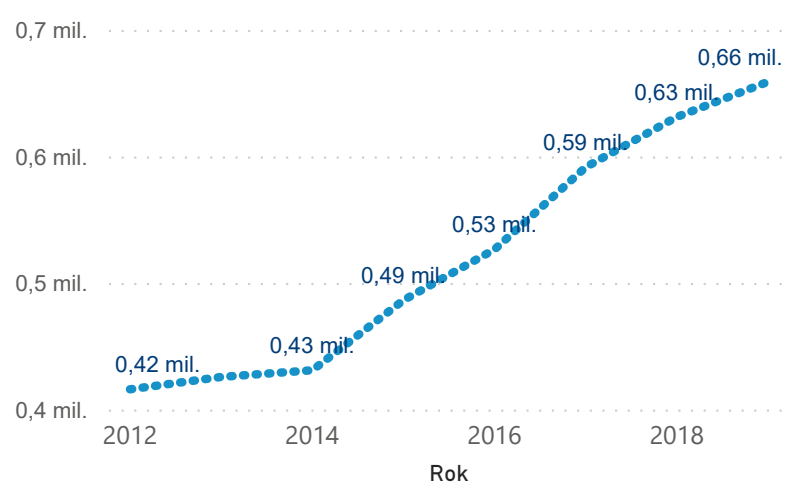

Průměrná doba pobytu (dny)

34,80 %

Čisté využití lůžek

Čisté využití lůžek

Čisté využití pokojů

Kapacity HUZ (top 5 dle počtu lůžek)

Počet příjezdů v HUZ

Počet přenocování v HUZ