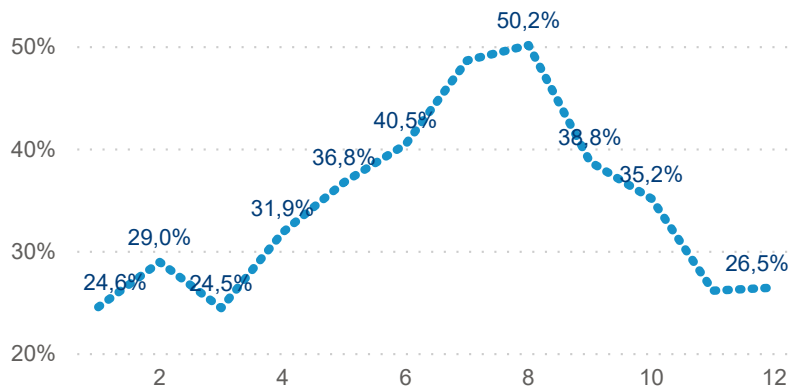

Hromadná ubytovací zařízení dle krajů

659 902

Počet příjezdů v HUZ

4,39%

Meziroční změna počtu příjezdů 2019/2018

1 743 626

Počet nocí strávených v HUZ

3,64

Průměrná doba pobytu (dny)

34,80 %

Čisté využití lůžek

Čisté využití lůžek

Čisté využití pokojů

Kapacity HUZ (top 5 dle počtu lůžek)

Počet příjezdů v HUZ

Počet přenocování v HUZ

Průměrná doba pobytu (dny)

Sezonální srovnání

Poměr DCR a PCR

Legenda ● Domácí cestovní ruch ● Příjezdový cestovní ruch

Legenda ● Domácí cestovní ruch ● Příjezdový cestovní ruch

Legenda ● Domácí cestovní ruch ● Příjezdový cestovní ruch