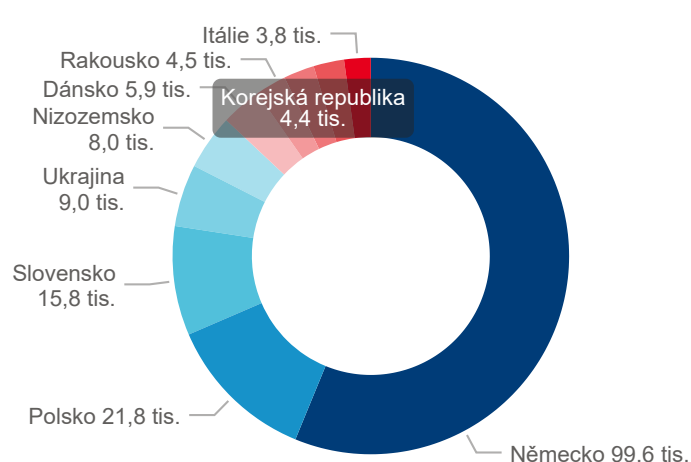

Průměrná doba pobytu (dny)

Sezonální srovnání

Poměr DCR a PCR

Legenda ● Domácí cestovní ruch ● Příjezdový cestovní ruch

Legenda ● Domácí cestovní ruch ● Příjezdový cestovní ruch

Legenda ● Domácí cestovní ruch ● Příjezdový cestovní ruch

Top 10 zdrojových zemí (PCR)

Zdroj: Statistika HUZ, Český statistický úřad, 2020

Průměrná doba pobytu top 10 zdrojových zemí.