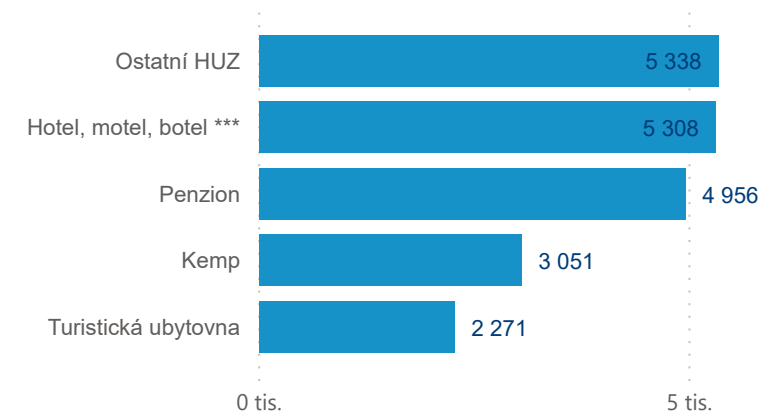

Hromadná ubytovací zařízení dle krajů

659 902

Počet příjezdů v HUZ

4,39%

Meziroční změna počtu příjezdů 2019/2018

1 743 626

Počet nocí strávených v HUZ

3,64

Průměrná doba pobytu (dny)

34,80 %

Čisté využití lůžek

Čisté využití lůžek

Čisté využití pokojů

Kapacity HUZ (top 5 dle počtu lůžek)

Počet příjezdů v HUZ

Počet přenocování v HUZ

Průměrná doba pobytu (dny)

Sezonální srovnání

Poměr DCR a PCR

Legenda ● Domácí cestovní ruch ● Příjezdový cestovní ruch

Legenda ● Domácí cestovní ruch ● Příjezdový cestovní ruch

Legenda ● Domácí cestovní ruch ● Příjezdový cestovní ruch