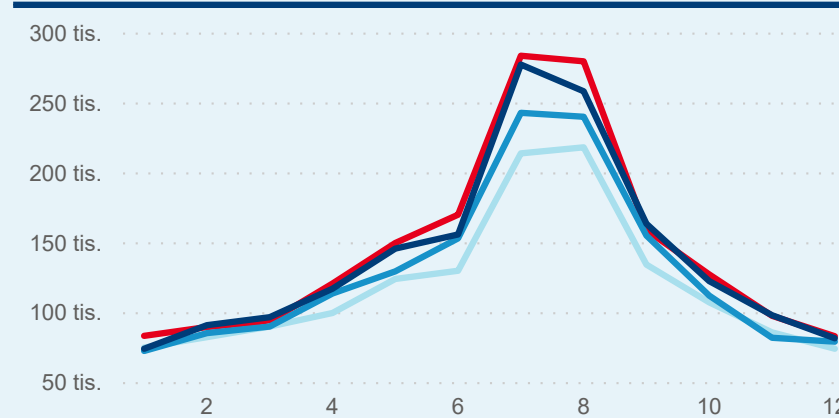

Hromadná ubytovací zařízení dle krajů

659 902

Počet příjezdů v HUZ

4,39%

Meziroční změna počtu příjezdů 2019/2018

1 743 626

Počet nocí strávených v HUZ

3,64

Průměrná doba pobytu (dny)

34,80 %

Čisté využití lůžek

Čisté využití lůžek

Čisté využití pokojů

Kapacity HUZ (top 5 dle počtu lůžek)

Počet příjezdů v HUZ

Počet přenocování v HUZ

Průměrná doba pobytu (dny)

Sezonální srovnání

Poměr DCR a PCR

Legenda ● Domácí cestovní ruch ● Příjezdový cestovní ruch

Legenda ● Domácí cestovní ruch ● Příjezdový cestovní ruch

Legenda ● Domácí cestovní ruch ● Příjezdový cestovní ruch