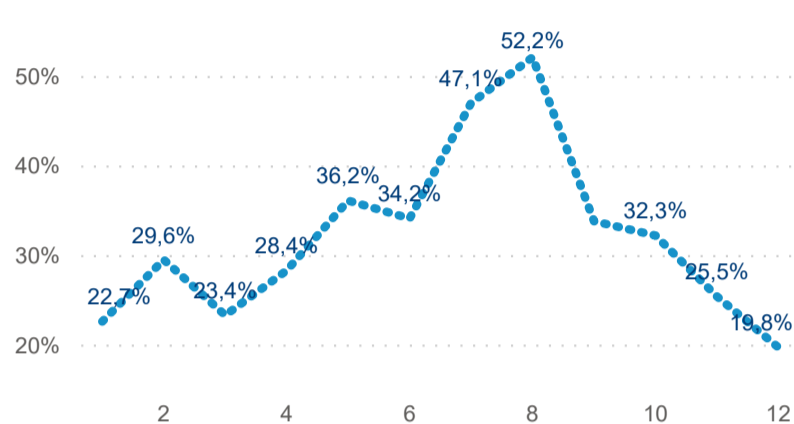

Hromadná ubytovací zařízení dle krajů

605 326

Počet příjezdů v HUZ

0,47%

Meziroční změna počtu příjezdů 2019/2018

1 453 860

Počet nocí strávených v HUZ

3,40

Průměrná doba pobytu (dny)

32,50 %

Čisté využití lůžek

Čisté využití lůžek

Čisté využití pokojů

Kapacity HUZ (top 5 dle počtu lůžek)

Počet příjezdů v HUZ

Počet přenocování v HUZ