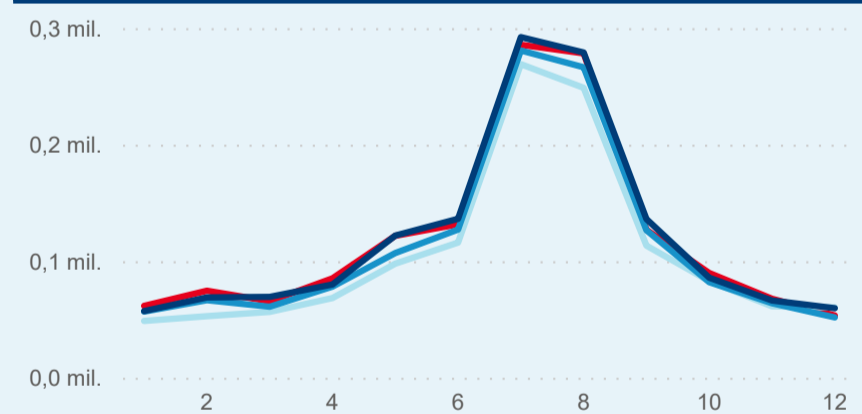

Průměrná doba pobytu (dny)

32,50 %

Čisté využití lůžek

Čisté využití lůžek

Čisté využití pokojů

Kapacity HUZ (top 5 dle počtu lůžek)

Počet příjezdů v HUZ

Počet přenocování v HUZ

Průměrná doba pobytu (dny)

Sezonální srovnání

Poměr DCR a PCR

Top 10 zdrojových zemí (PCR)

Zdroj: Statistiky HUZ, Český statistický úřad, 2020

Průměrná doba pobytu top 10 zdrojových zemí.