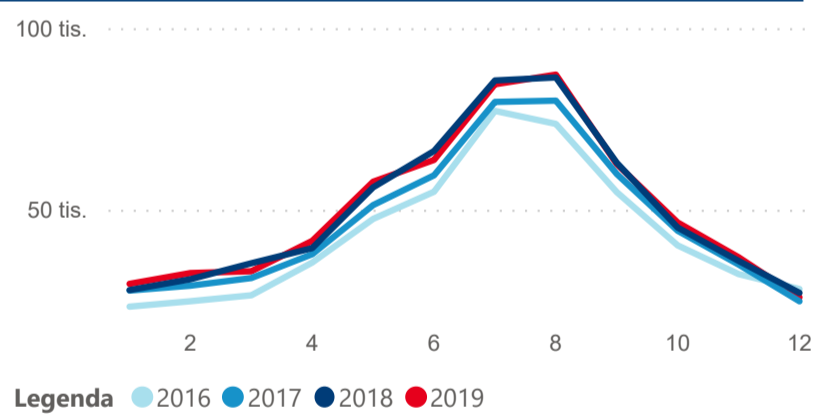

Sezonální srovnání