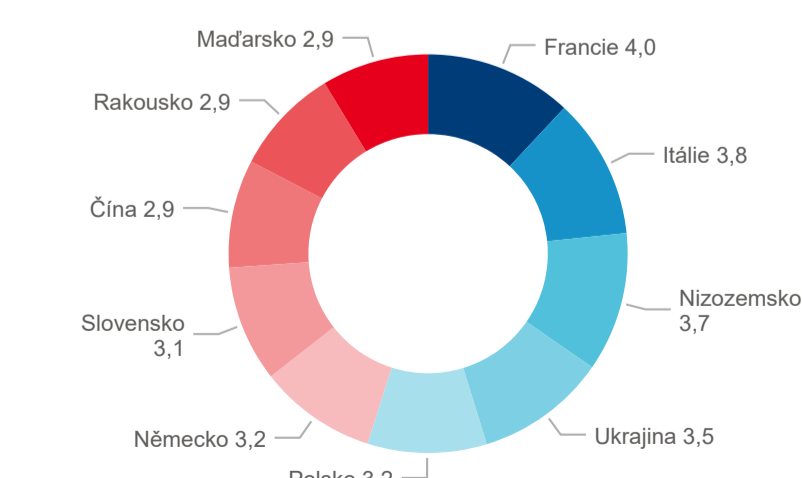

Průměrná doba pobytu (dny)

Sezonální srovnání

Poměr DCR a PCR

Top 10 zdrojových zemí (PCR)

Zdroj: Statistiky HUZ, Český statistický úřad, 2020

Průměrná doba pobytu top 10 zdrojových zemí.