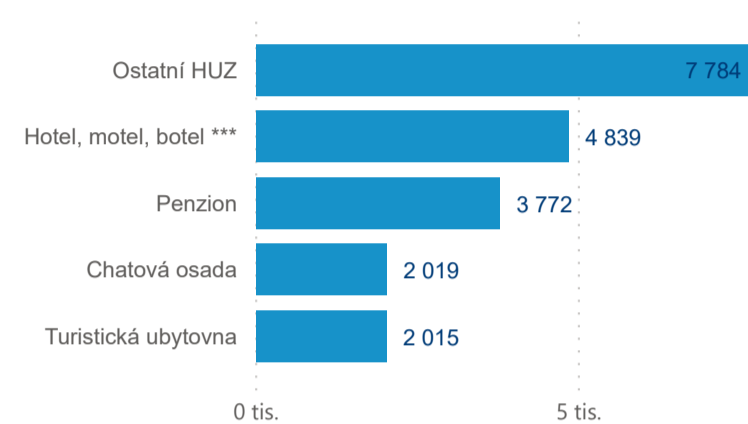

Hromadná ubytovací zařízení dle krajů

605 326

Počet příjezdů v HUZ

0,47%

Meziroční změna počtu příjezdů 2019/2018

1 453 860

Počet nocí strávených v HUZ

3,40

Průměrná doba pobytu (dny)

32,50 %

Čisté využití lůžek

Čisté využití lůžek

Čisté využití pokojů

Kapacity HUZ (top 5 dle počtu lůžek)

Počet příjezdů v HUZ

Počet přenocování v HUZ