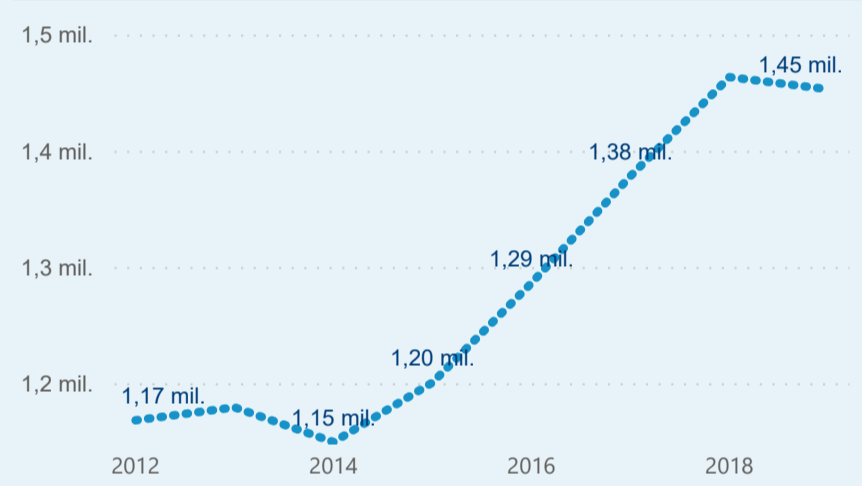

Průměrná doba pobytu (dny)

32,50 %

Čisté využití lůžek

Čisté využití lůžek

Čisté využití pokojů

Kapacity HUZ (top 5 dle počtu lůžek)

Počet příjezdů v HUZ

Počet přenocování v HUZ