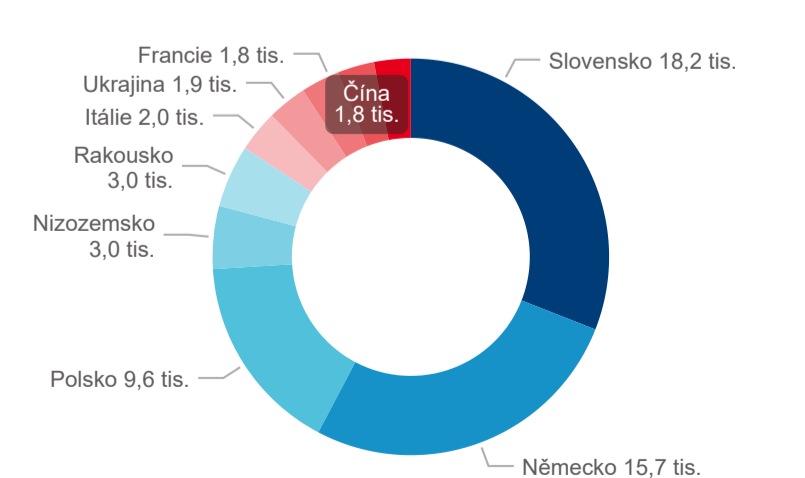

Průměrná doba pobytu (dny)

Sezonální srovnání

Poměr DCR a PCR

Top 10 zdrojových zemí (PCR)

Zdroj: Statistiky HUZ, Český statistický úřad, 2020

Průměrná doba pobytu top 10 zdrojových zemí.