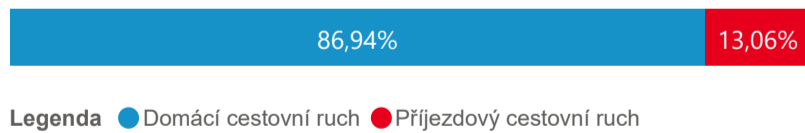

Poměr DCR a PCR