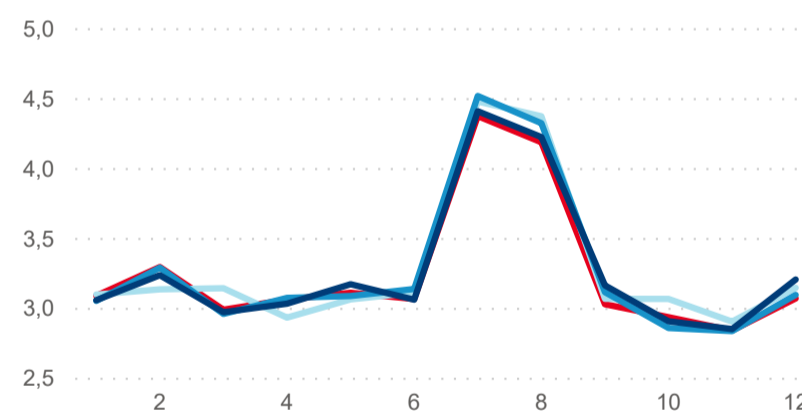

Průměrná doba pobytu (dny)

32,50 %

Čisté využití lůžek

Čisté využití lůžek

Čisté využití pokojů

Kapacity HUZ (top 5 dle počtu lůžek)

Počet příjezdů v HUZ

Počet přenocování v HUZ

Průměrná doba pobytu (dny)

Sezonální srovnání

Poměr DCR a PCR

Top 10 zdrojových zemí (PCR)

Zdroj: Statistiky HUZ, Český statistický úřad, 2020

Průměrná doba pobytu top 10 zdrojových zemí.