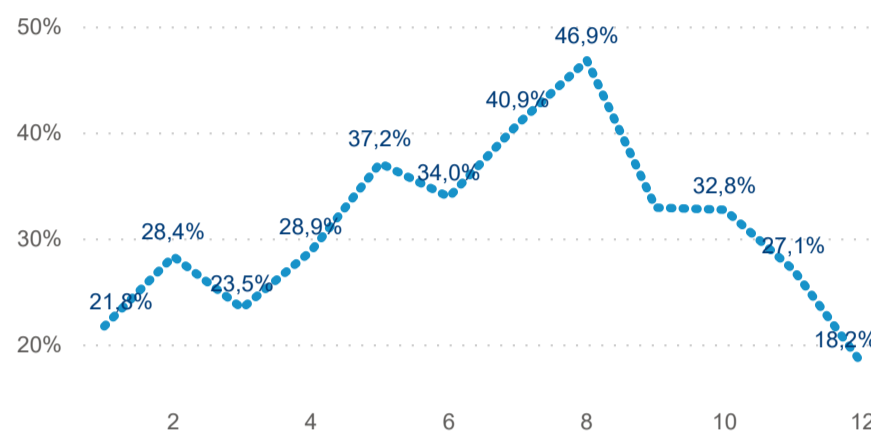

Hromadná ubytovací zařízení dle krajů

605 326

Počet příjezdů v HUZ

0,47%

Meziroční změna počtu příjezdů 2019/2018

1 453 860

Počet nocí strávených v HUZ

3,40

Průměrná doba pobytu (dny)

32,50 %

Čisté využití lůžek

Čisté využití lůžek

Čisté využití pokojů

Kapacity HUZ (top 5 dle počtu lůžek)

Počet příjezdů v HUZ

Počet přenocování v HUZ

Průměrná doba pobytu (dny)

Sezonální srovnání

Poměr DCR a PCR

Top 10 zdrojových zemí (PCR)

Zdroj: Statistiky HUZ, Český statistický úřad, 2020

Průměrná doba pobytu top 10 zdrojových zemí.