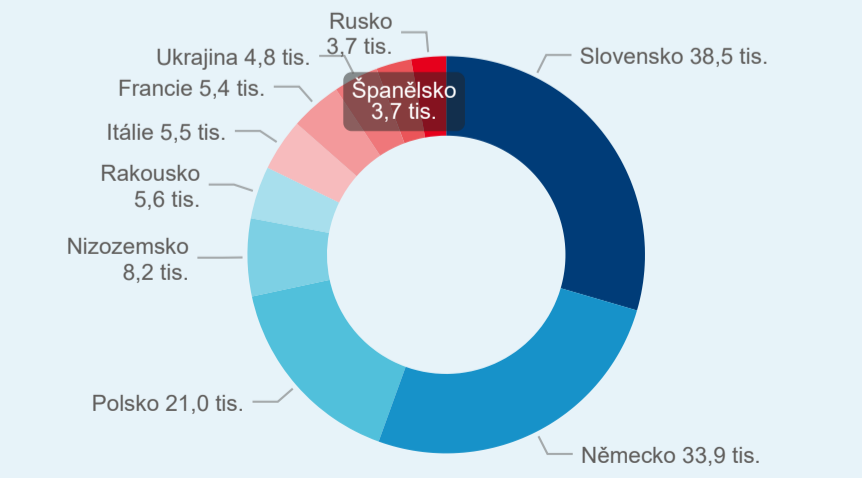

Průměrná doba pobytu (dny)

Sezonální srovnání

Poměr DCR a PCR

Top 10 zdrojových zemí (PCR)

Zdroj: Statistiky HUZ, Český statistický úřad, 2020

Průměrná doba pobytu top 10 zdrojových zemí.