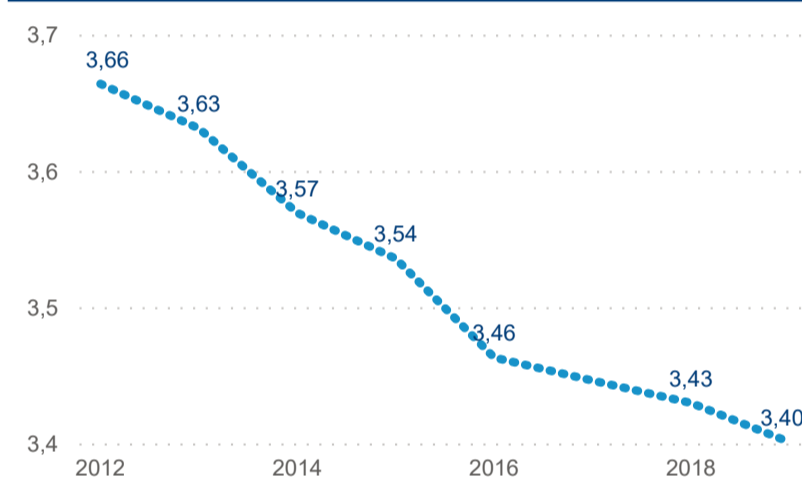

Průměrná doba pobytu (dny)