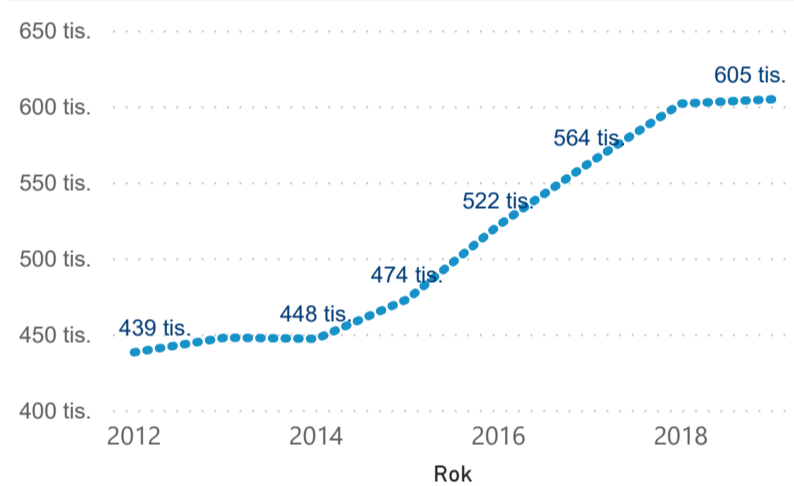

Hromadná ubytovací zařízení dle krajů

605 326

Počet příjezdů v HUZ

0,47%

Meziroční změna počtu příjezdů 2019/2018

1 453 860

Počet nocí strávených v HUZ

3,40

Průměrná doba pobytu (dny)

32,50 %

Čisté využití lůžek

Čisté využití lůžek

Čisté využití pokojů

Kapacity HUZ (top 5 dle počtu lůžek)

Počet příjezdů v HUZ

Počet přenocování v HUZ

Průměrná doba pobytu (dny)

Sezonální srovnání

Poměr DCR a PCR

Top 10 zdrojových zemí (PCR)

Zdroj: Statistiky HUZ, Český statistický úřad, 2020

Průměrná doba pobytu top 10 zdrojových zemí.