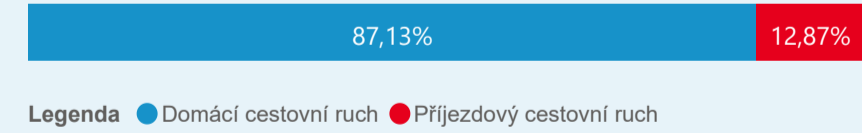

Poměr DCR a PCR