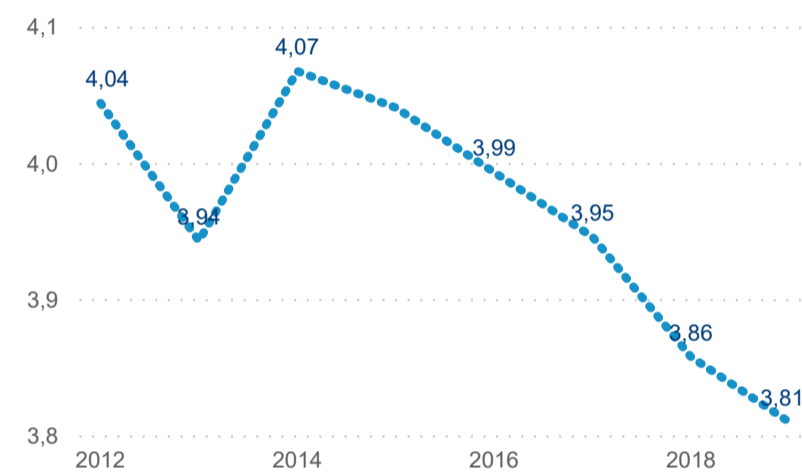

Průměrná doba pobytu (dny)