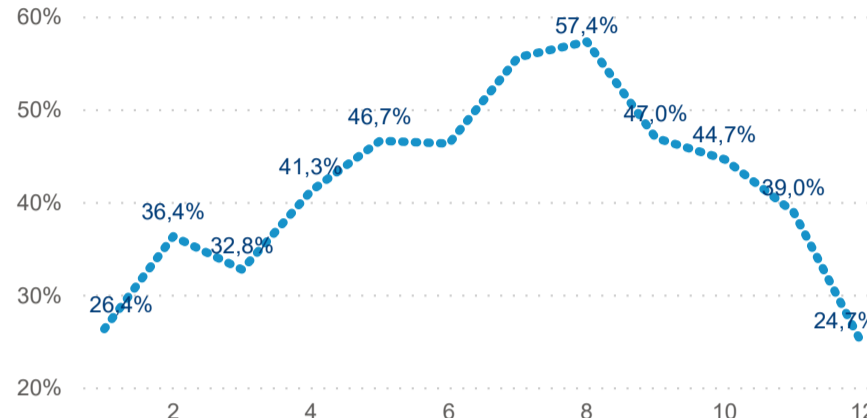

Čisté využití pokojů