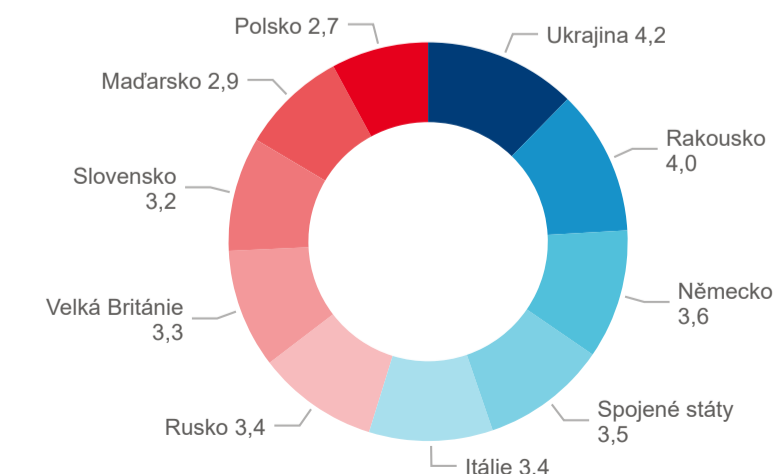

Poměr DCR a PCR

Top 10 zdrojových zemí (PCR)

Zdroj: Statistiky HUZ, Český statistický úřad, 2020

Průměrná doba pobytu top 10 zdrojových zemí.