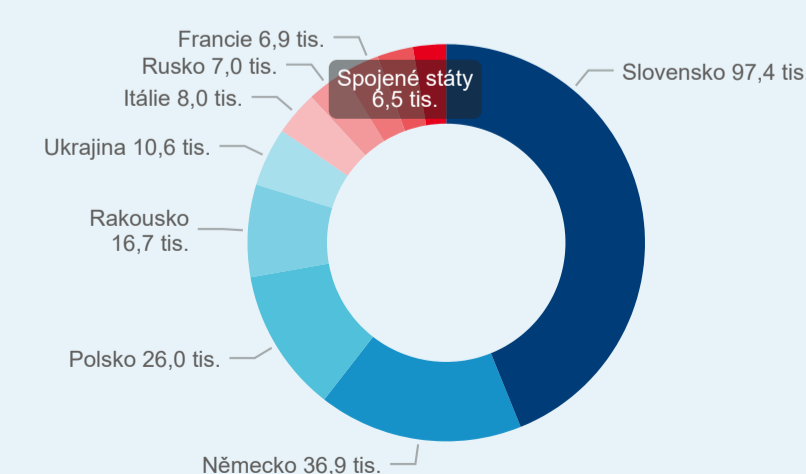

Poměr DCR a PCR

Top 10 zdrojových zemí (PCR)

Zdroj: Statistiky HUZ, Český statistický úřad, 2020

Průměrná doba pobytu top 10 zdrojových zemí.