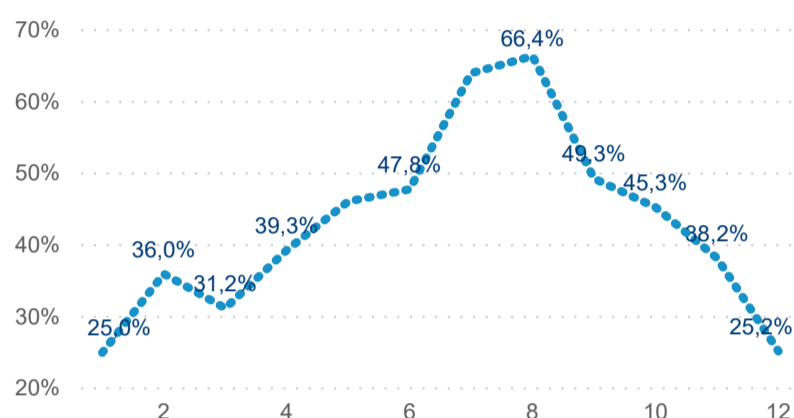

Hromadná ubytovací zařízení dle krajů

808 451

Počet příjezdů v HUZ

3,76%

Meziroční změna počtu příjezdů 2019/2018

2 272 163

Počet nocí strávených v HUZ

3,81

Průměrná doba pobytu (dny)

43,20 %

Čisté využití lůžek

Čisté využití lůžek