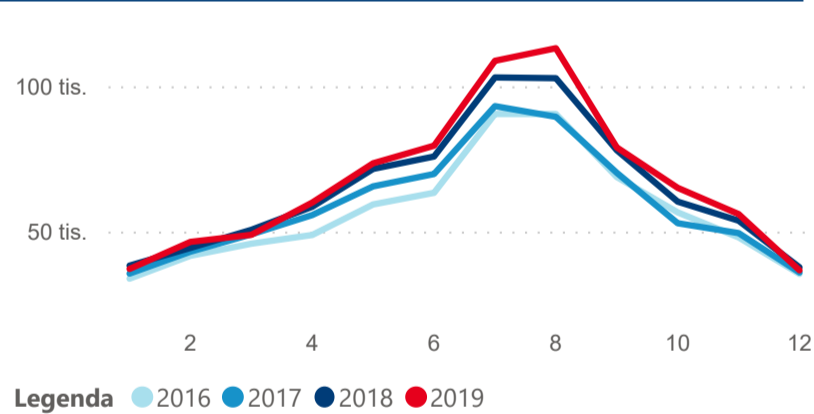

Sezonální srovnání