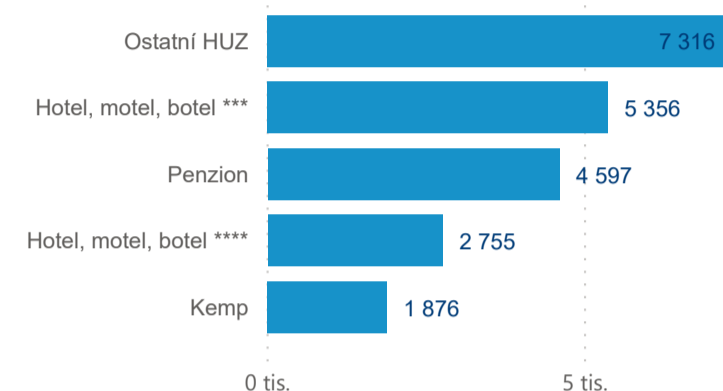

Kapacity HUZ (top 5 dle počtu lůžek)