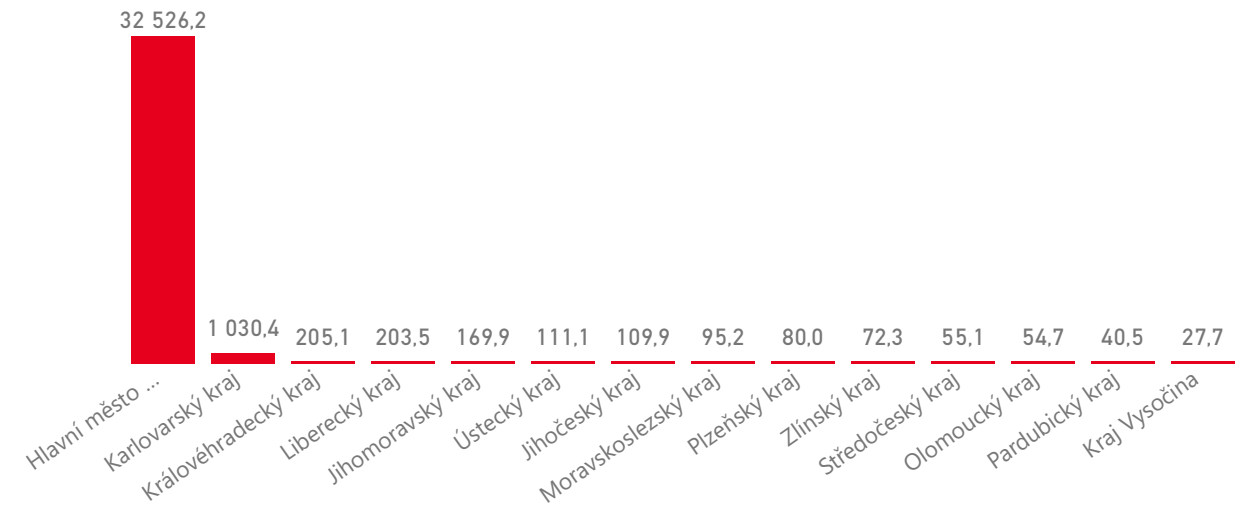

Příjezdový cestovní ruch

Zdroj dat Český statistický úřad (2020). Výpočet Institut Turismu.