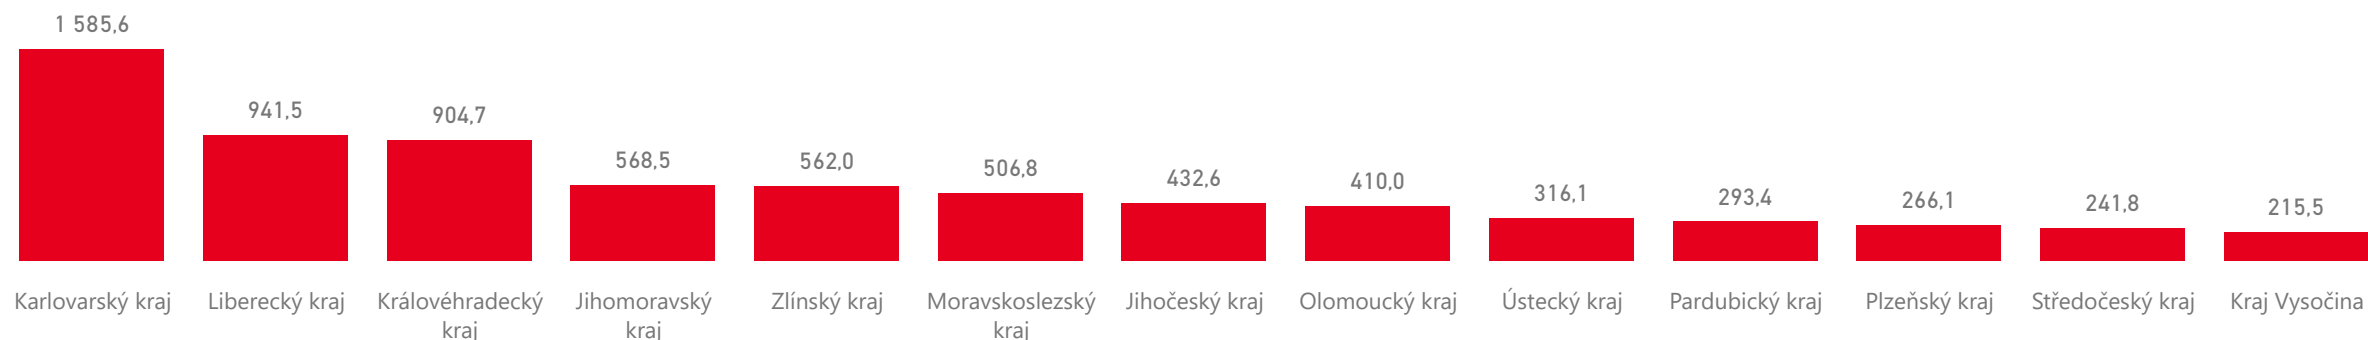

HUSTOTA CESTOVNÍHO RUCHU 2018 v regionech mimo Prahu

Počet přenocování na 1 km²

Domácí a příjezdový cestovní ruch

Domácí cestovní ruch