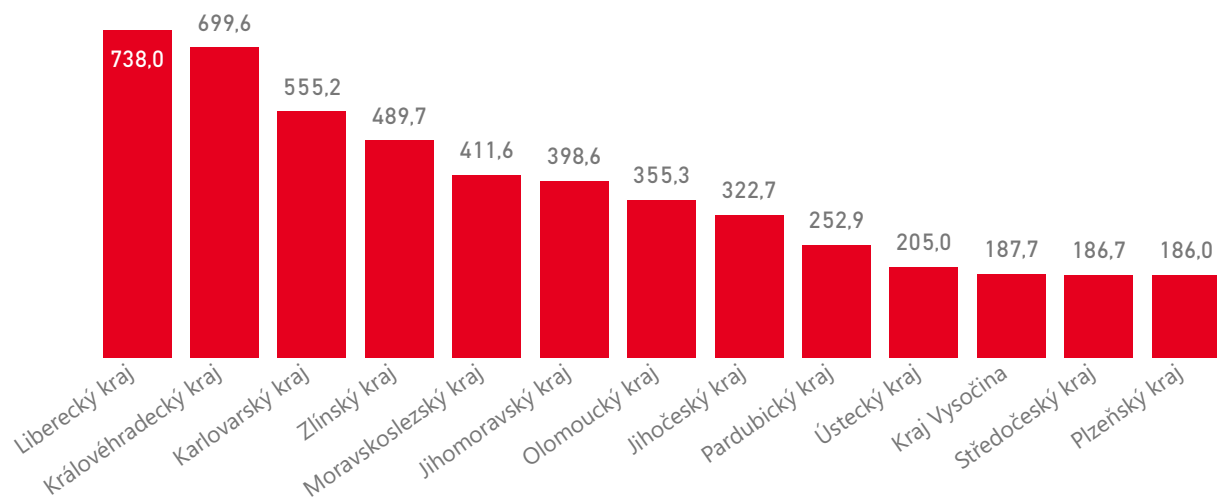

HUSTOTA CESTOVNÍHO RUCHU 2018 v regionech mimo Prahu

Počet přenocování na 1 km²

Domácí a příjezdový cestovní ruch

Domácí cestovní ruch

Příjezdový cestovní ruch

Zdroj dat Český statistický úřad (2020). Výpočet Institut Turismu.