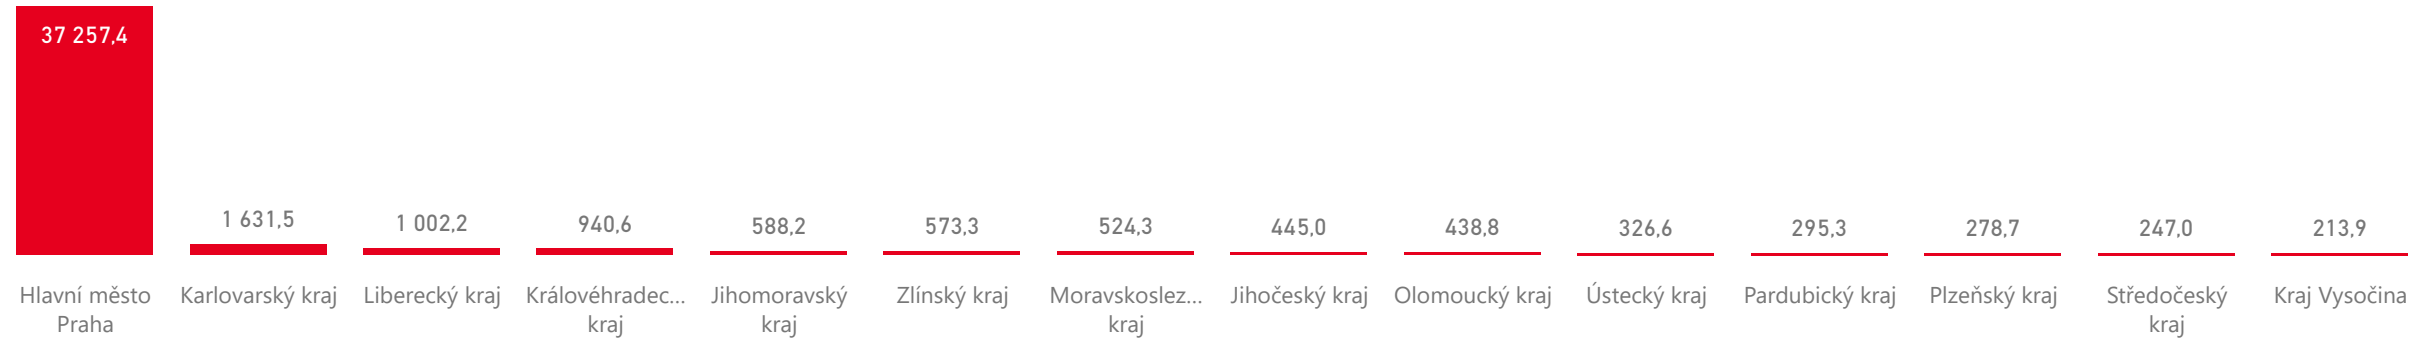

HUSTOTA CESTOVNÍHO RUCHU 2019

Počet přenocování na 1 km²

Domácí a příjezdový cestovní ruch

Domácí cestovní ruch

Příjezdový cestovní ruch

Zdroj dat Český statistický úřad (2020). Výpočet Institut Turismu.

HUSTOTA CESTOVNÍHO RUCHU 2019 v regionech mimo Prahu