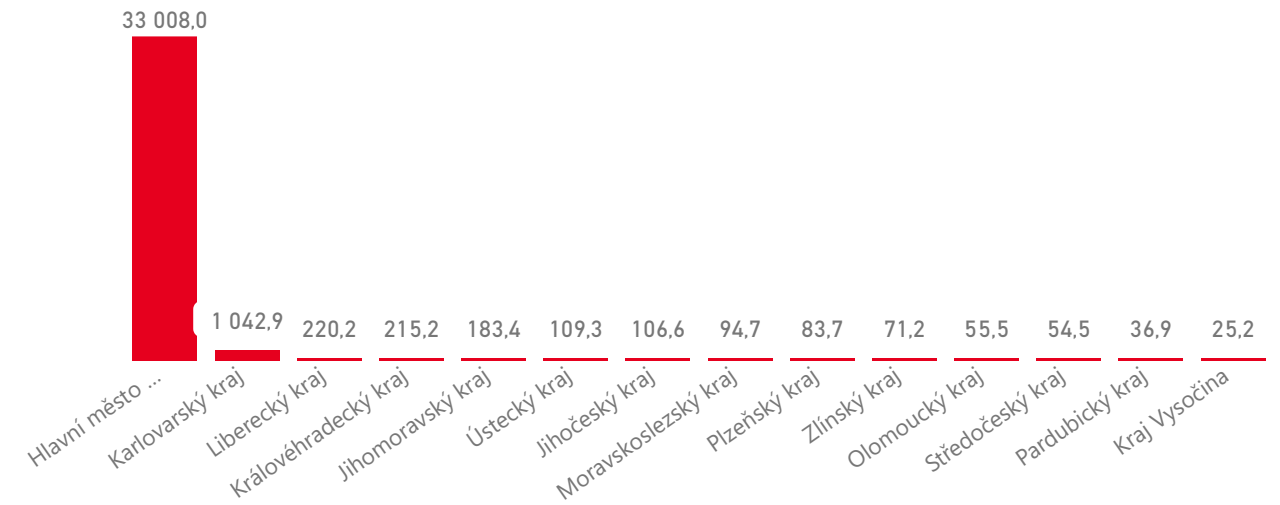

HUSTOTA CESTOVNÍHO RUCHU 2019

Počet přenocování na 1 km²

Domácí a příjezdový cestovní ruch

Domácí cestovní ruch

Příjezdový cestovní ruch

Zdroj dat Český statistický úřad (2020). Výpočet Institut Turismu.

HUSTOTA CESTOVNÍHO RUCHU 2019 v regionech mimo Prahu