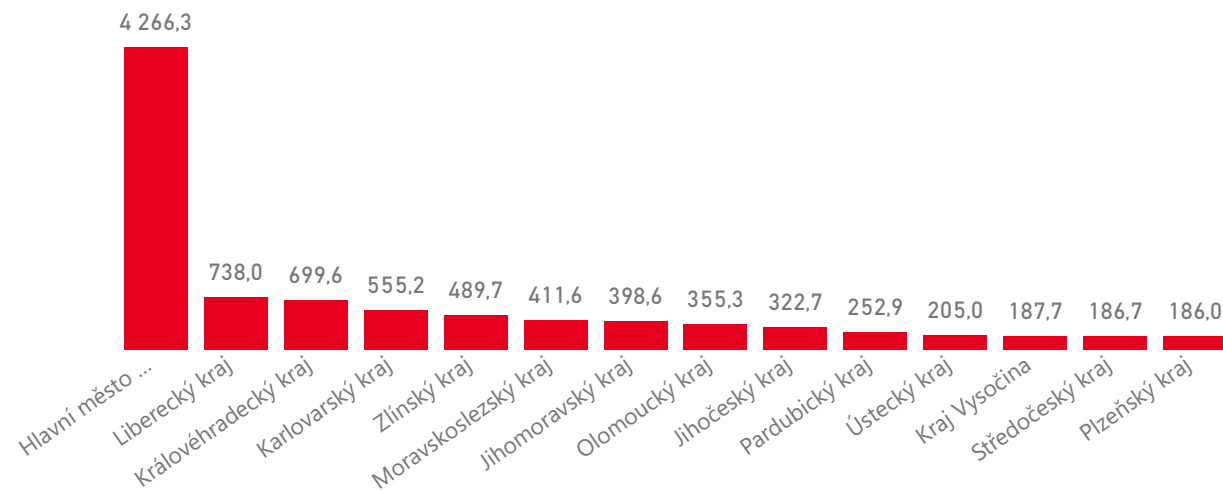

HUSTOTA CESTOVNÍHO RUCHU 2018

Počet přenocování na 1 km²

Domácí a příjezdový cestovní ruch

Domácí cestovní ruch

Příjezdový cestovní ruch

Zdroj dat Český statistický úřad (2020). Výpočet Institut Turismu.