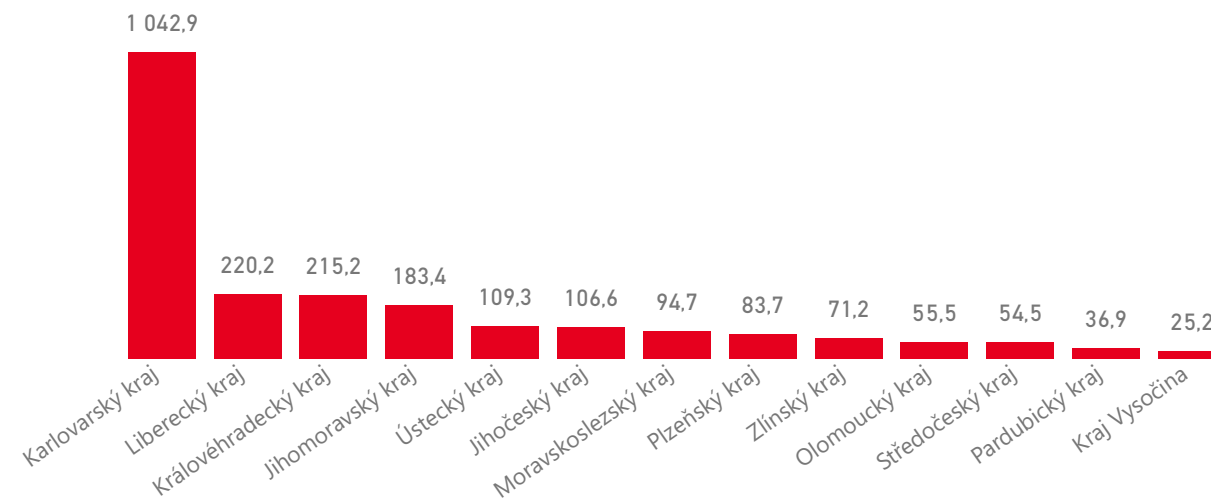

Počet přenocování na 1 km²

Domácí a příjezdový cestovní ruch

Domácí cestovní ruch

Příjezdový cestovní ruch

Zdroj dat Český statistický úřad (2020). Výpočet Institut Turismu.

HUSTOTA CESTOVNÍHO RUCHU 2018

Počet přenocování na 1 km²