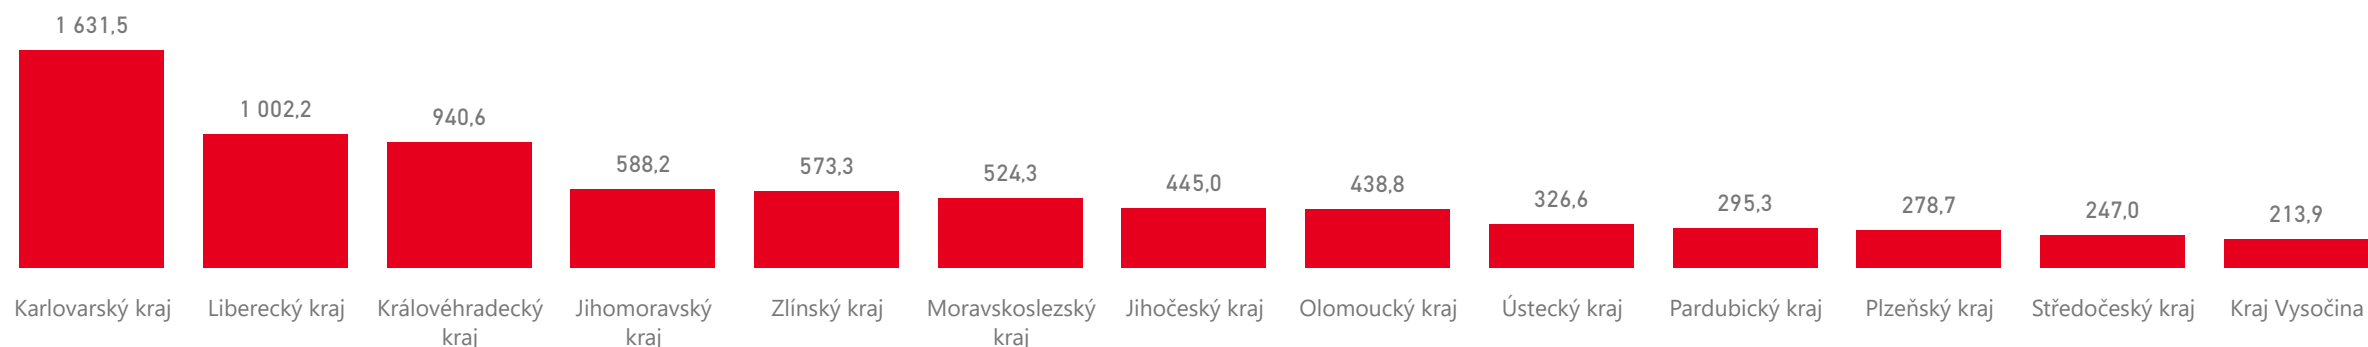

HUSTOTA CESTOVNÍHO RUCHU 2019 v regionech mimo Prahu

Počet přenocování na 1 km²

Domácí a příjezdový cestovní ruch

Domácí cestovní ruch