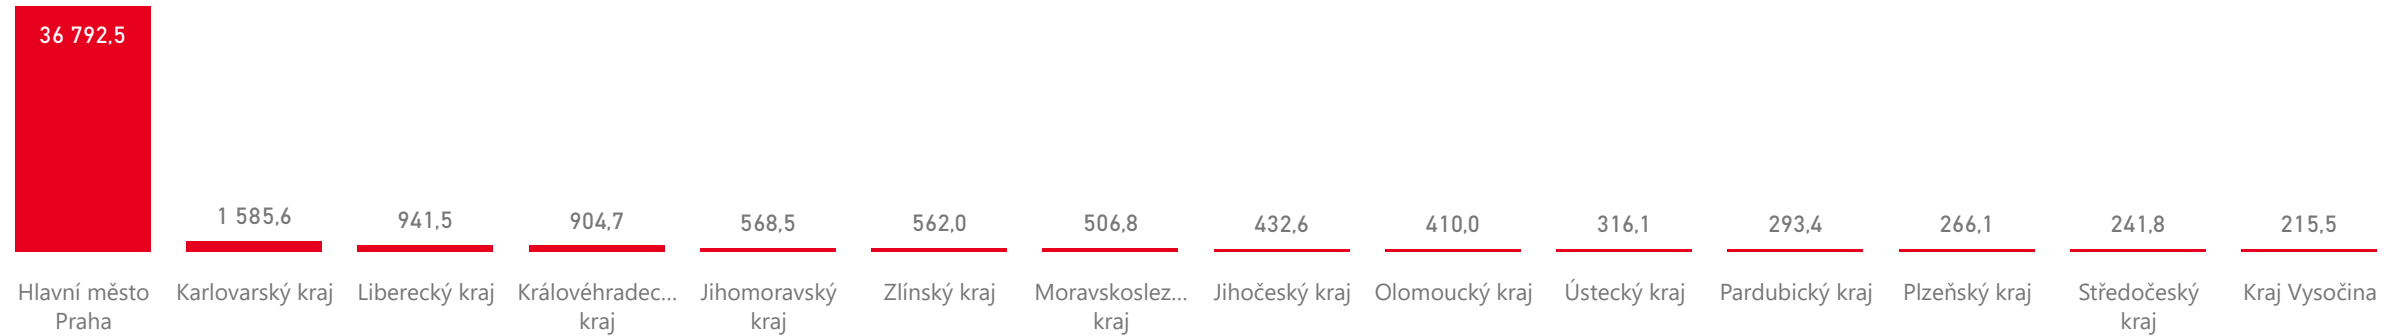

HUSTOTA CESTOVNÍHO RUCHU 2018

Počet přenocování na 1 km²

Domácí a příjezdový cestovní ruch

Domácí cestovní ruch