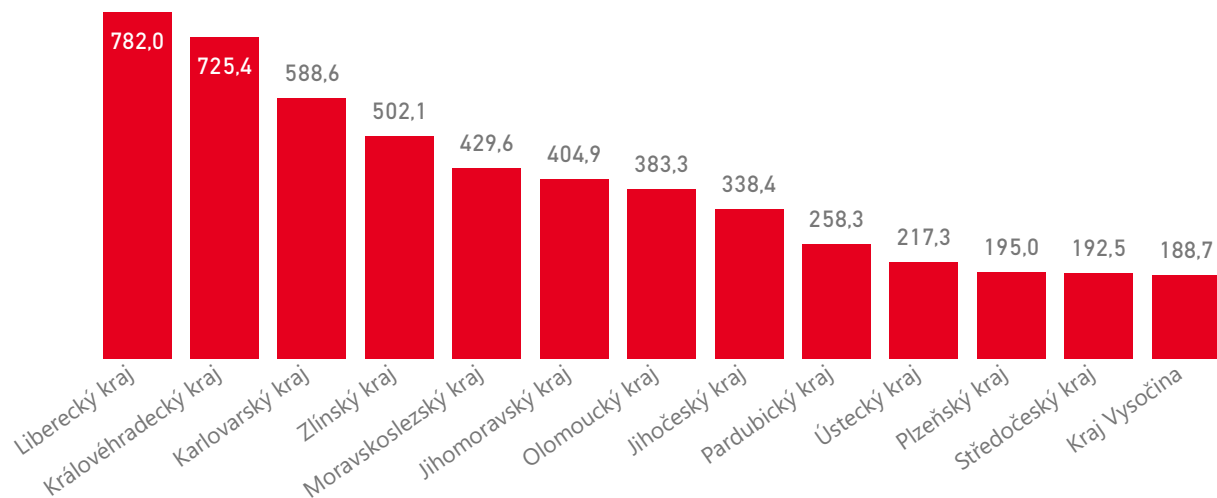

HUSTOTA CESTOVNÍHO RUCHU 2019 v regionech mimo Prahu

Počet přenocování na 1 km²

Domácí a příjezdový cestovní ruch

Domácí cestovní ruch

Příjezdový cestovní ruch

Zdroj dat Český statistický úřad (2020). Výpočet Institut Turismu.