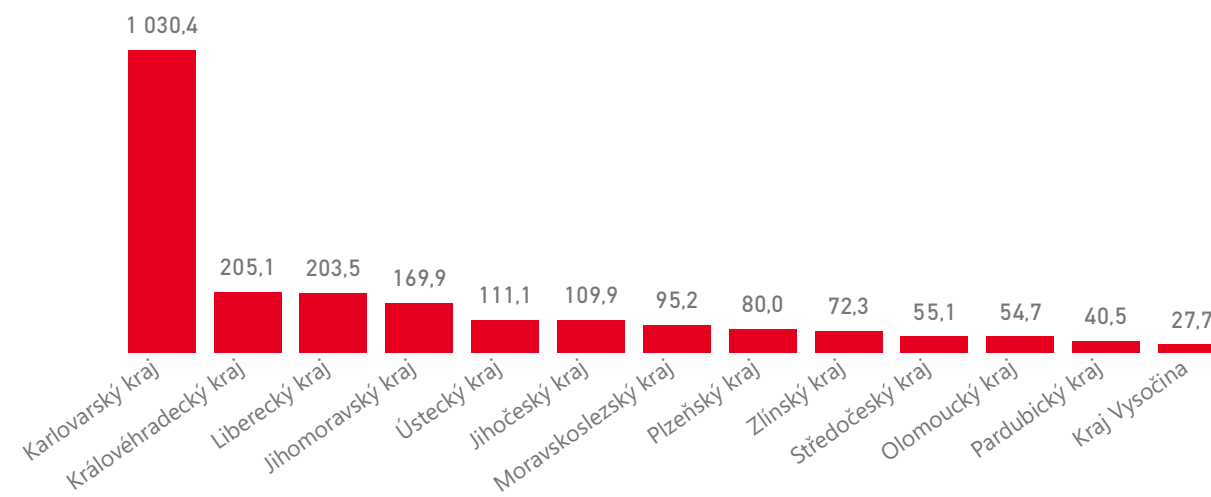

Příjezdový cestovní ruch

Zdroj dat Český statistický úřad (2020). Výpočet Institut Turismu.