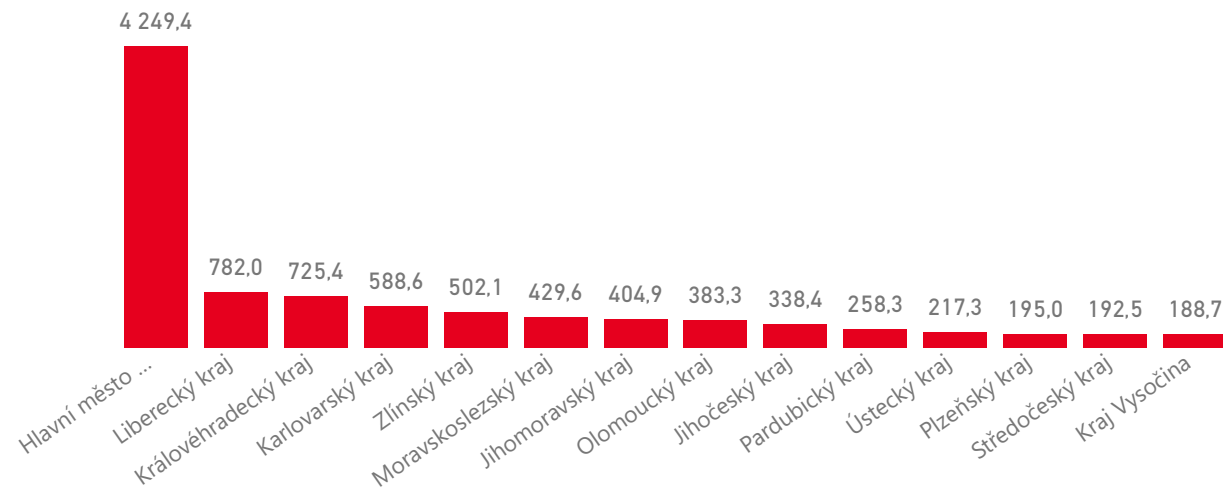

HUSTOTA CESTOVNÍHO RUCHU 2019

Počet přenocování na 1 km²

Domácí a příjezdový cestovní ruch

Domácí cestovní ruch

Příjezdový cestovní ruch

Zdroj dat Český statistický úřad (2020). Výpočet Institut Turismu.

HUSTOTA CESTOVNÍHO RUCHU 2019 v regionech mimo Prahu