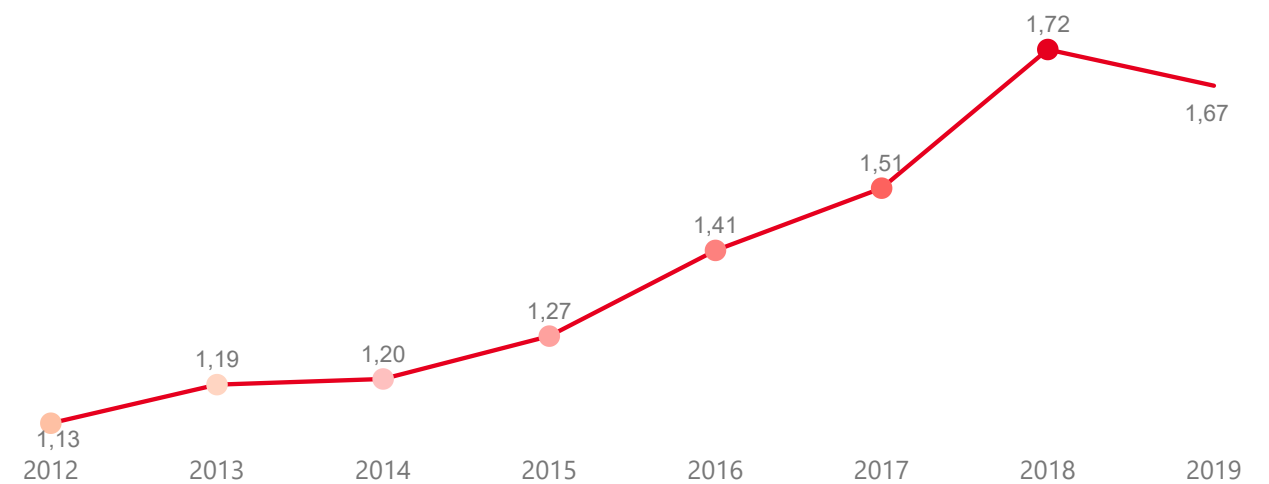

VÝVOJ INTENZITY CESTOVNÍHO RUCHU 2019 - 2012

Počet přenocování hostů v HUZ na počet obyvatel

Domácí a příjezdový cestovní ruch

Jihočeský kraj

Domácí cestovní ruch

Příjezdový cestovní ruch

Zdroj dat Český statistický úřad (2020). Výpočet Institut Turismu.