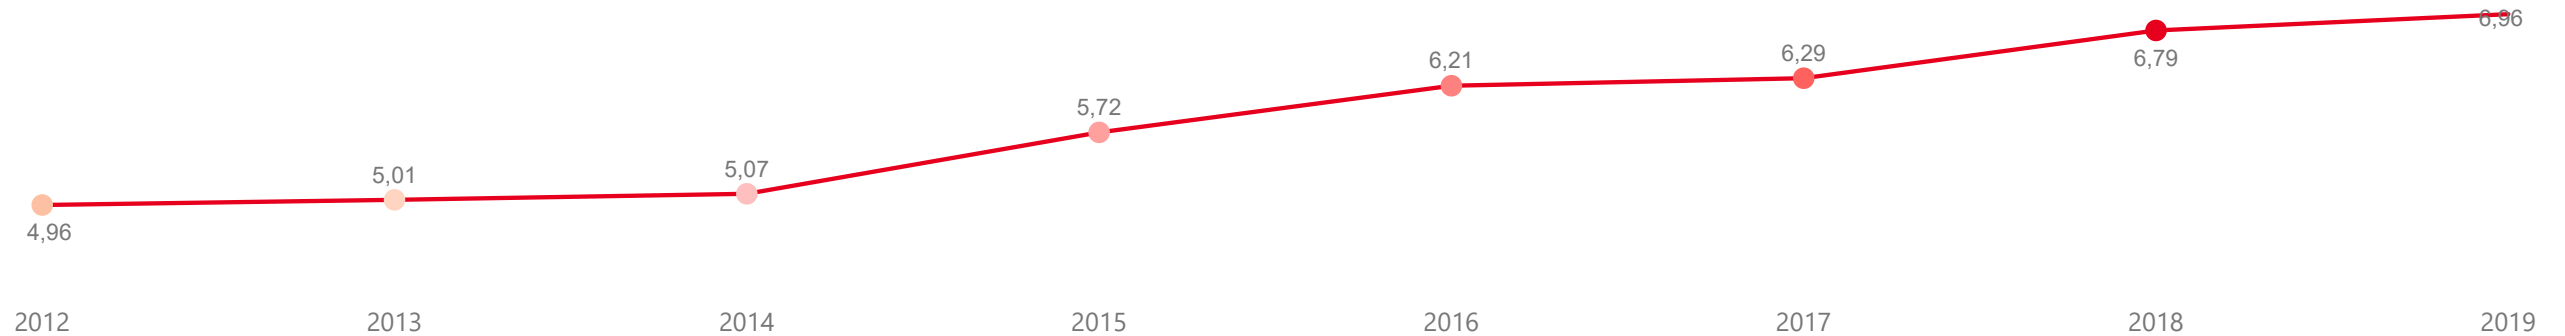

VÝVOJ INTENZITY CESTOVNÍHO RUCHU 2019 - 2012

Počet přenocování hostů v HUZ na počet obyvatel

Domácí a příjezdový cestovní ruch

Jihočeský kraj

Domácí cestovní ruch

Příjezdový cestovní ruch

Zdroj dat Český statistický úřad (2020). Výpočet Institut Turismu.