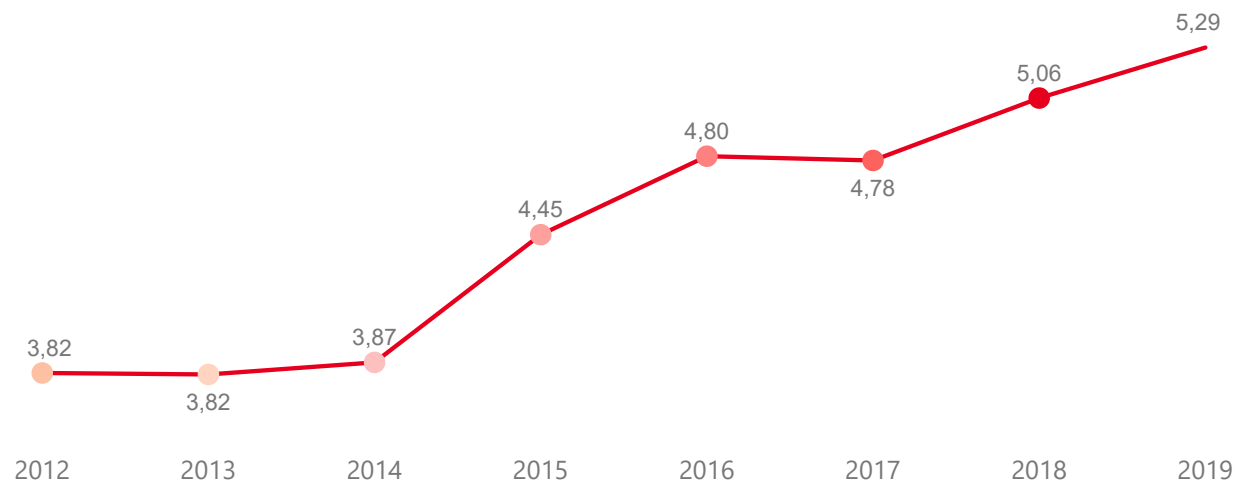

VÝVOJ INTENZITY CESTOVNÍHO RUCHU 2019 - 2012

Počet přenocování hostů v HUZ na počet obyvatel

Domácí a příjezdový cestovní ruch

Jihočeský kraj

Domácí cestovní ruch

Příjezdový cestovní ruch

Zdroj dat Český statistický úřad (2020). Výpočet Institut Turismu.