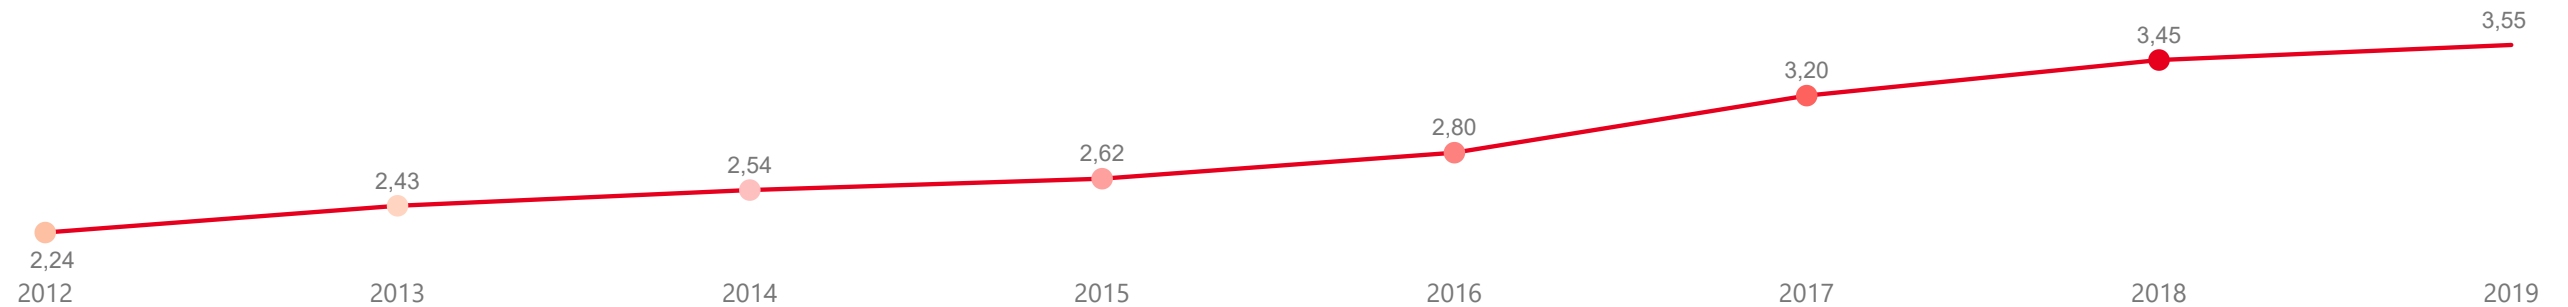

VÝVOJ INTENZITY CESTOVNÍHO RUCHU 2019 - 2012

Počet přenocování hostů v HUZ na počet obyvatel

Domácí a příjezdový cestovní ruch

Jihomoravský kraj

Domácí cestovní ruch

Příjezdový cestovní ruch

Zdroj dat Český statistický úřad (2020). Výpočet Institut Turismu.