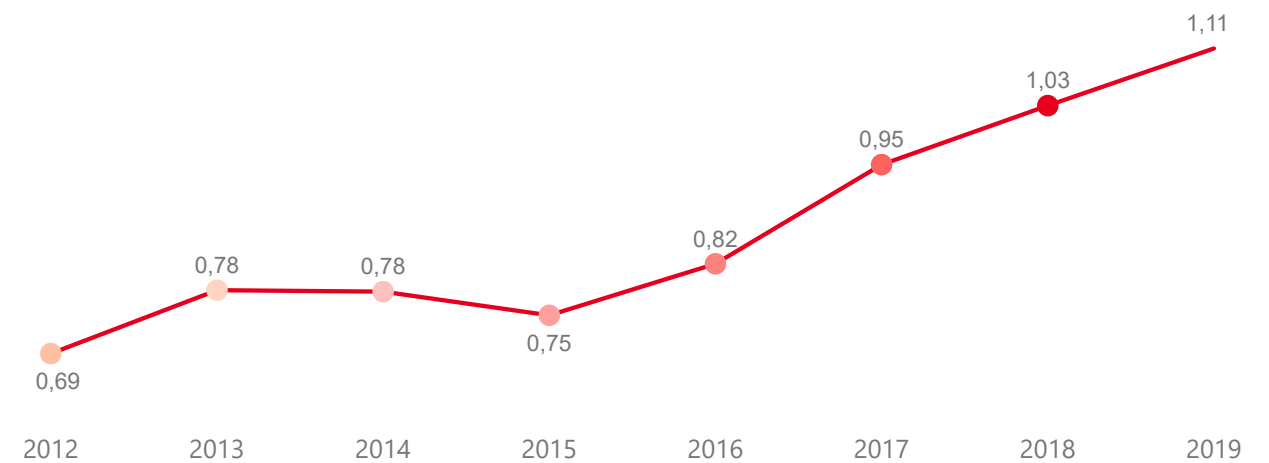

VÝVOJ INTENZITY CESTOVNÍHO RUCHU 2019 - 2012

Počet přenocování hostů v HUZ na počet obyvatel

Domácí a příjezdový cestovní ruch

Jihomoravský kraj

Domácí cestovní ruch

Příjezdový cestovní ruch

Zdroj dat Český statistický úřad (2020). Výpočet Institut Turismu.