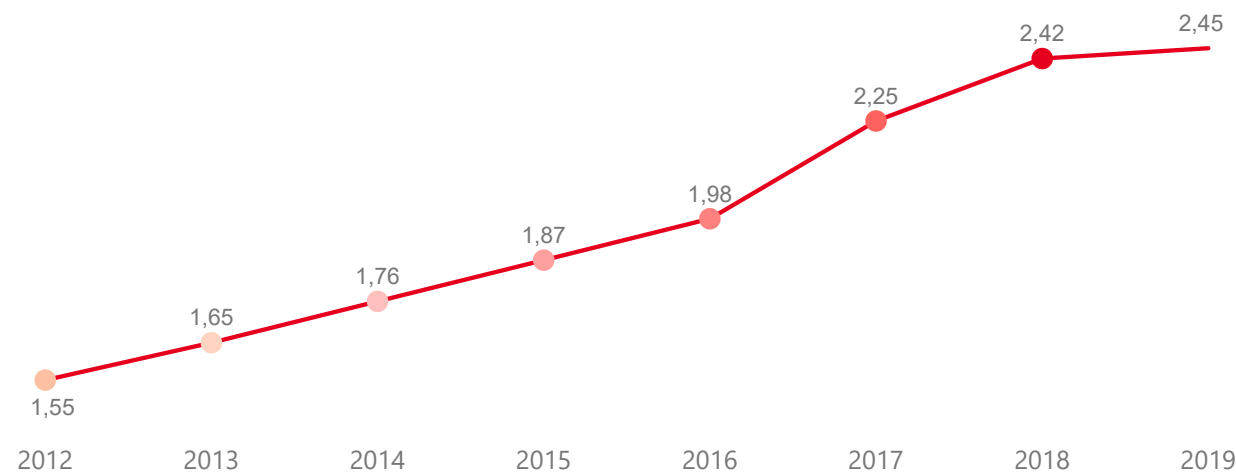

VÝVOJ INTENZITY CESTOVNÍHO RUCHU 2019 - 2012

Počet přenocování hostů v HUZ na počet obyvatel

Domácí a příjezdový cestovní ruch

Jihomoravský kraj

Domácí cestovní ruch

Příjezdový cestovní ruch

Zdroj dat Český statistický úřad (2020). Výpočet Institut Turismu.