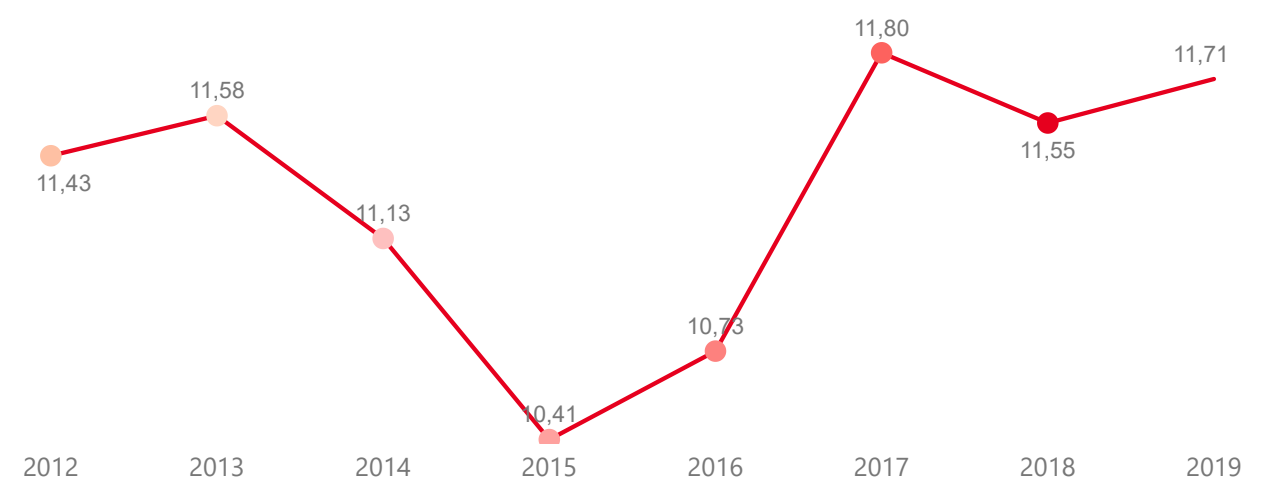

VÝVOJ INTENZITY CESTOVNÍHO RUCHU 2012 - 2019

Počet přenocování hostů v HUZ na počet obyvatel

Domácí a příjezdový cestovní ruch

Karlovarský kraj

Domácí cestovní ruch

Příjezdový cestovní ruch

Zdroj dat Český statistický úřad (2020). Výpočet Institut Turismu.