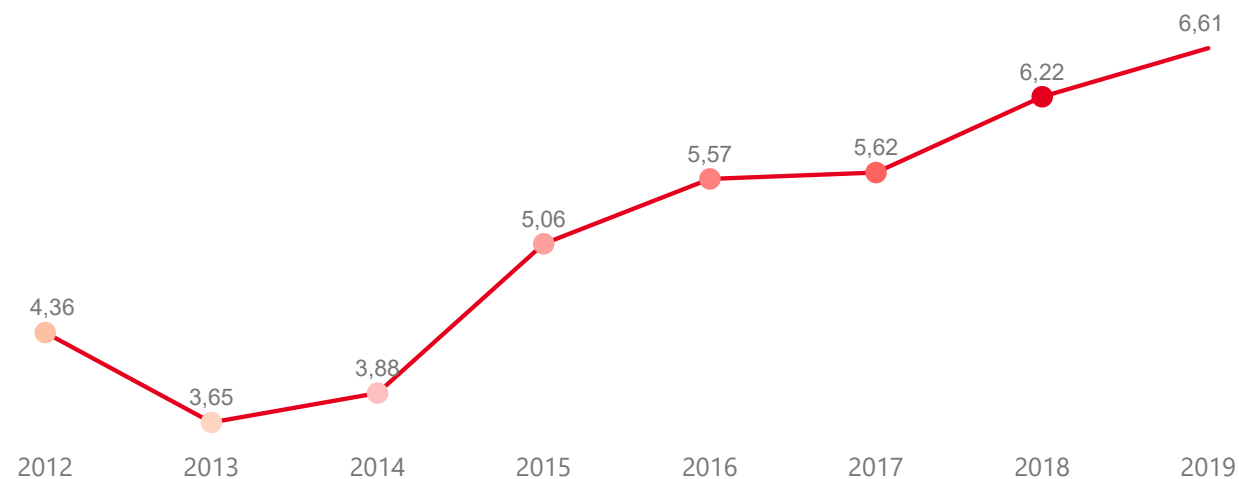

VÝVOJ INTENZITY CESTOVNÍHO RUCHU 2012 - 2019

Počet přenocování hostů v HUZ na počet obyvatel

Domácí a příjezdový cestovní ruch

Karlovarský kraj

Domácí cestovní ruch

Příjezdový cestovní ruch

Zdroj dat Český statistický úřad (2020). Výpočet Institut Turismu.