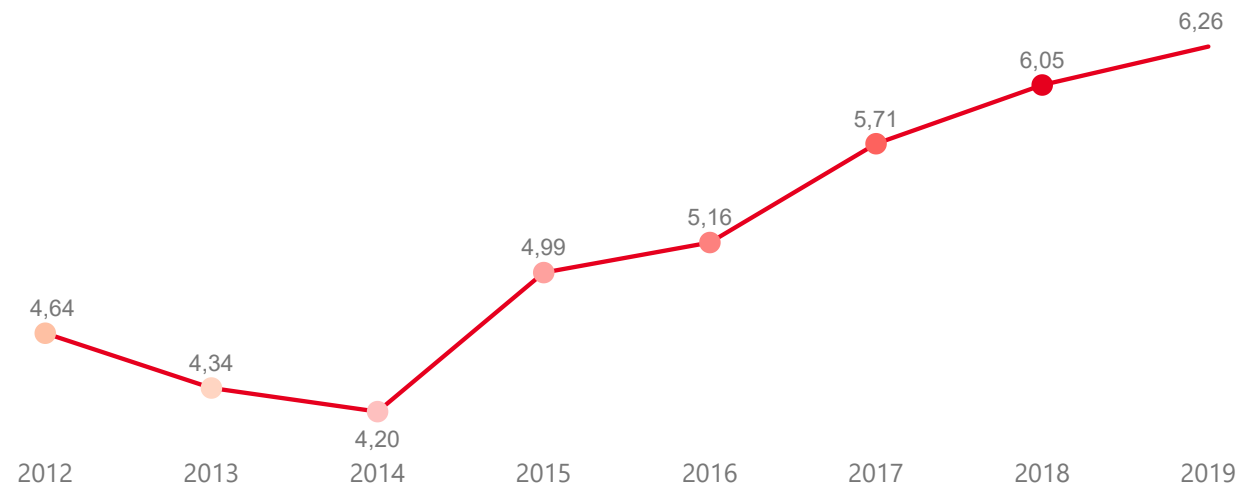

VÝVOJ INTENZITY CESTOVNÍHO RUCHU 2019 - 2012

Počet přenocování hostů v HUZ na počet obyvatel

Domácí a příjezdový cestovní ruch

Královéhradecký kraj

Domácí cestovní ruch

Příjezdový cestovní ruch

Zdroj dat Český statistický úřad (2020). Výpočet Institut Turismu.