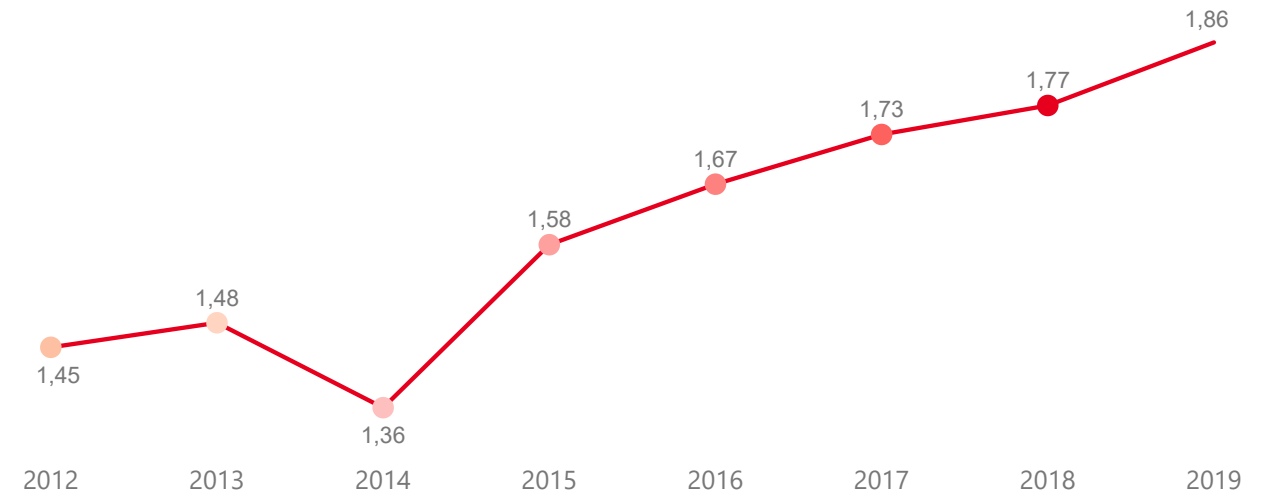

VÝVOJ INTENZITY CESTOVNÍHO RUCHU 2019 - 2012

Počet přenocování hostů v HUZ na počet obyvatel

Domácí a příjezdový cestovní ruch

Královéhradecký kraj

Domácí cestovní ruch

Příjezdový cestovní ruch

Zdroj dat Český statistický úřad (2020). Výpočet Institut Turismu.