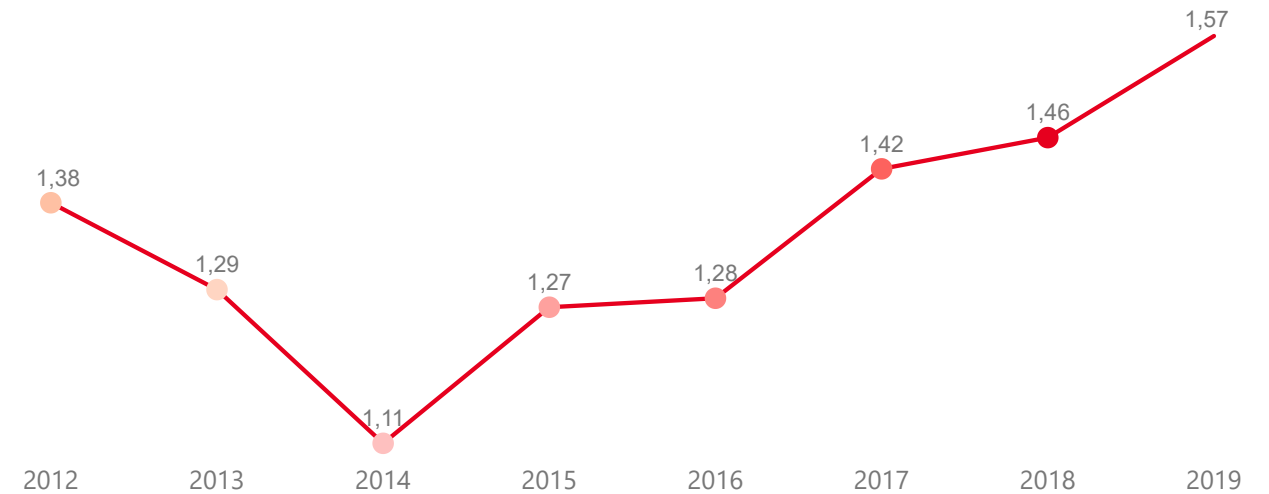

VÝVOJ INTENZITY CESTOVNÍHO RUCHU 2012 - 2019

Počet přenocování hostů v HUZ na počet obyvatel

Domácí a příjezdový cestovní ruch

Liberecký kraj

Domácí cestovní ruch

Příjezdový cestovní ruch

Zdroj dat Český statistický úřad (2020). Výpočet Institut Turismu.