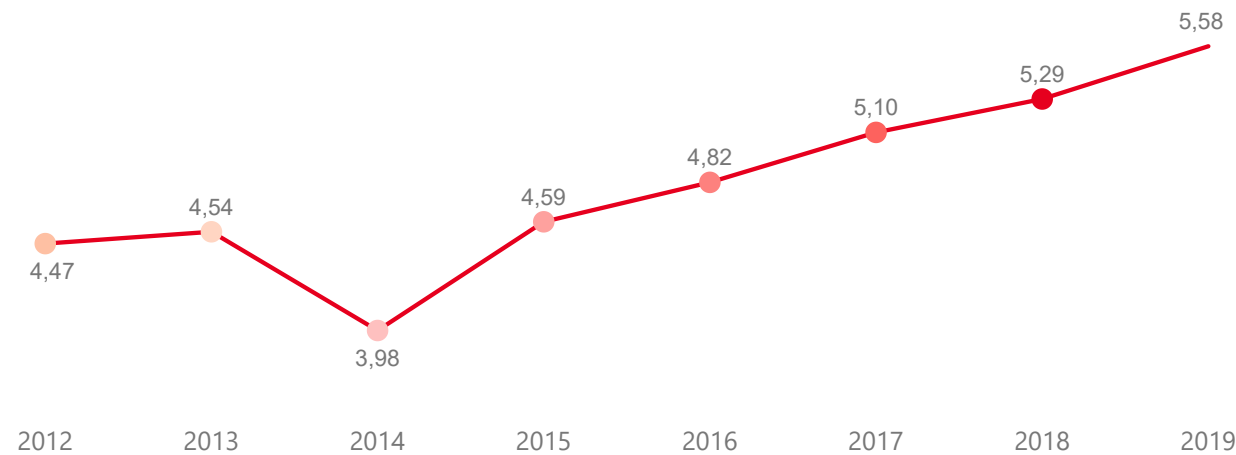

VÝVOJ INTENZITY CESTOVNÍHO RUCHU 2012 - 2019

Počet přenocování hostů v HUZ na počet obyvatel

Domácí a příjezdový cestovní ruch

Liberecký kraj

Domácí cestovní ruch

Příjezdový cestovní ruch

Zdroj dat Český statistický úřad (2020). Výpočet Institut Turismu.