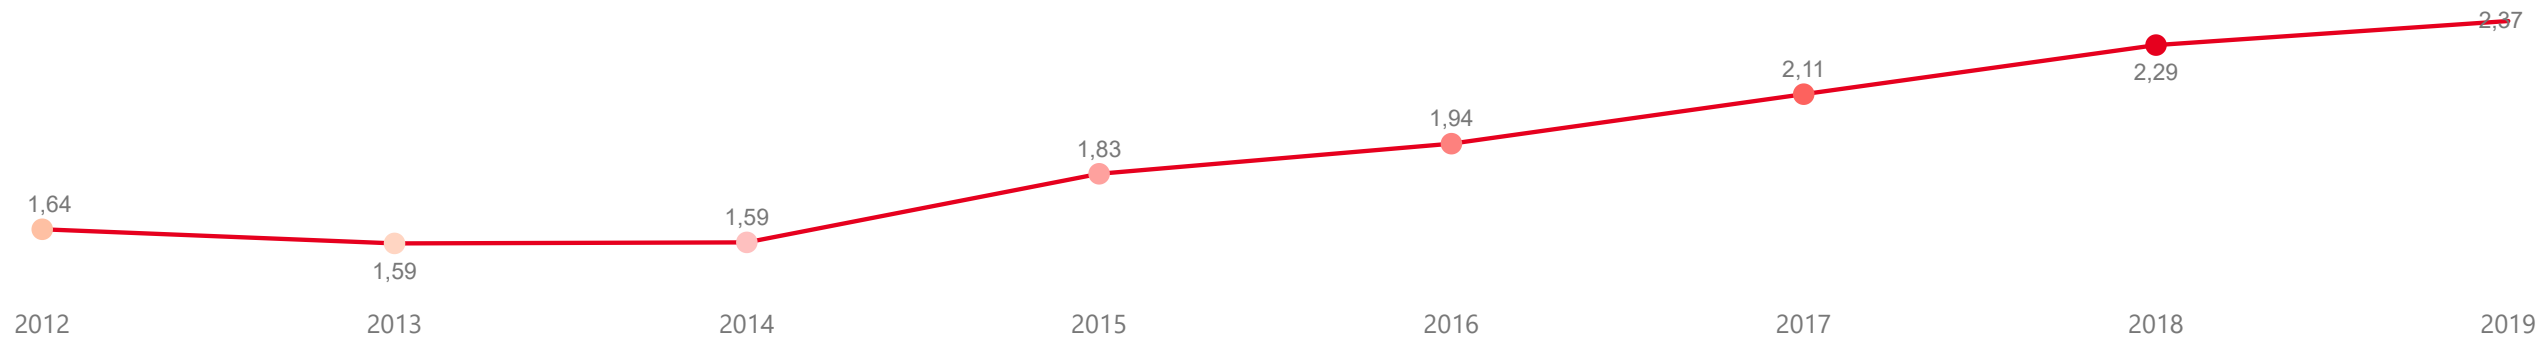

VÝVOJ INTENZITY CESTOVNÍHO RUCHU 2019 - 2012

Počet přenocování hostů v HUZ na počet obyvatel

Domácí a příjezdový cestovní ruch

Moravskoslezský kraj

Domácí cestovní ruch

Příjezdový cestovní ruch

Zdroj dat Český statistický úřad (2020). Výpočet Institut Turismu.