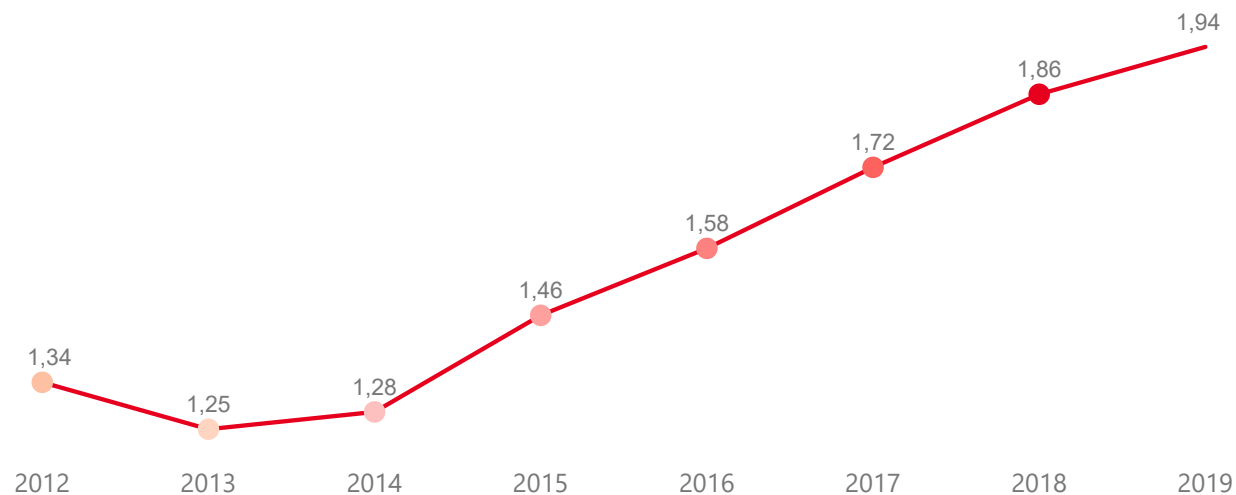

VÝVOJ INTENZITY CESTOVNÍHO RUCHU 2019 - 2012

Počet přenocování hostů v HUZ na počet obyvatel

Domácí a příjezdový cestovní ruch

Moravskoslezský kraj

Domácí cestovní ruch

Příjezdový cestovní ruch

Zdroj dat Český statistický úřad (2020). Výpočet Institut Turismu.