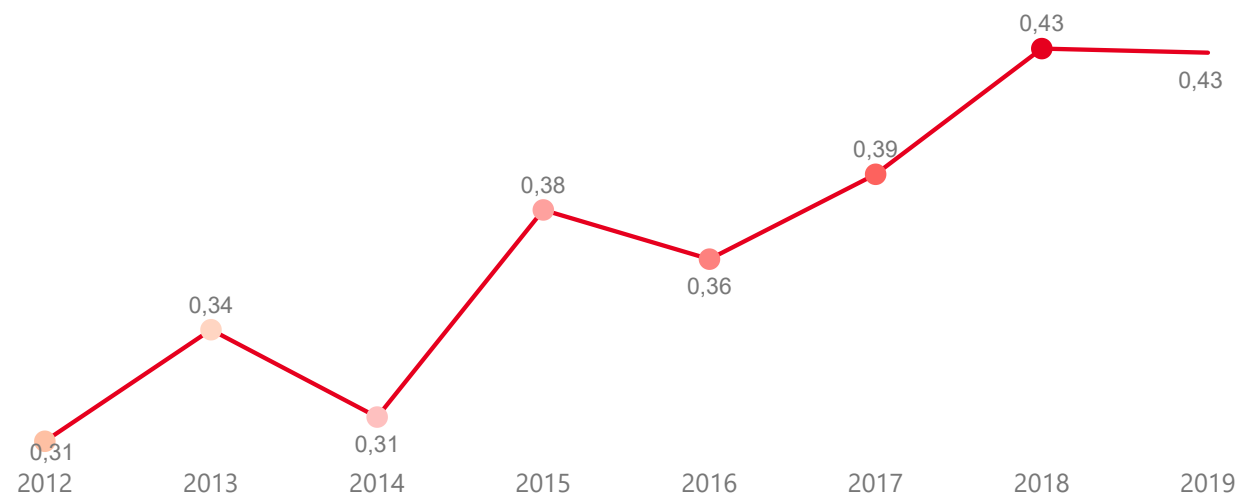

VÝVOJ INTENZITY CESTOVNÍHO RUCHU 2019 - 2012

Počet přenocování hostů v HUZ na počet obyvatel

Domácí a příjezdový cestovní ruch

Moravskoslezský kraj

Domácí cestovní ruch

Příjezdový cestovní ruch

Zdroj dat Český statistický úřad (2020). Výpočet Institut Turismu.