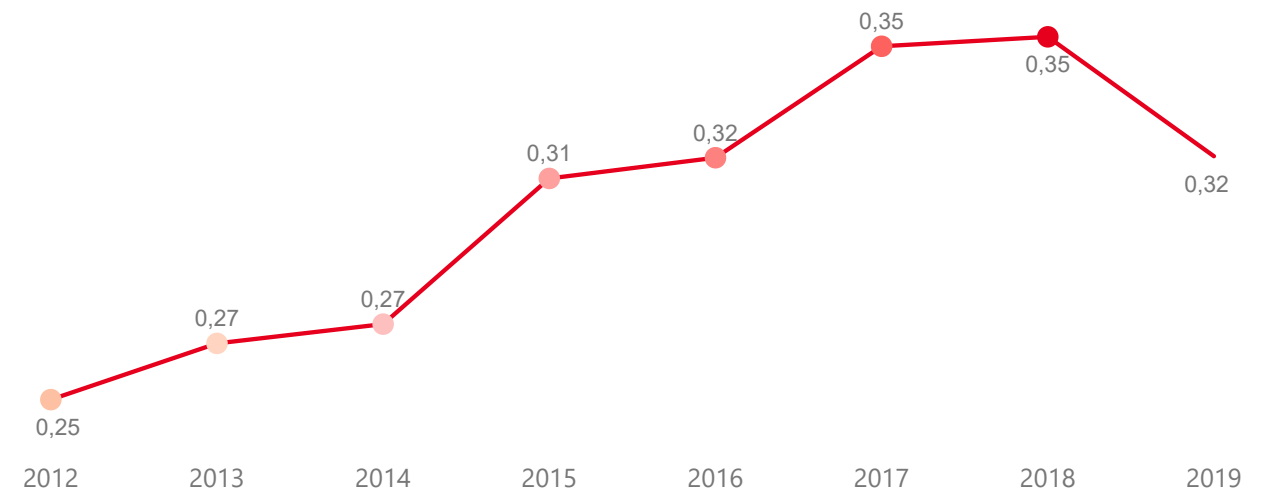

VÝVOJ INTENZITY CESTOVNÍHO RUCHU 2019 - 2012

Počet přenocování hostů v HUZ na počet obyvatel

Domácí a příjezdový cestovní ruch

Pardubický kraj

Domácí cestovní ruch

Příjezdový cestovní ruch

Zdroj dat Český statistický úřad (2020). Výpočet Institut Turismu.