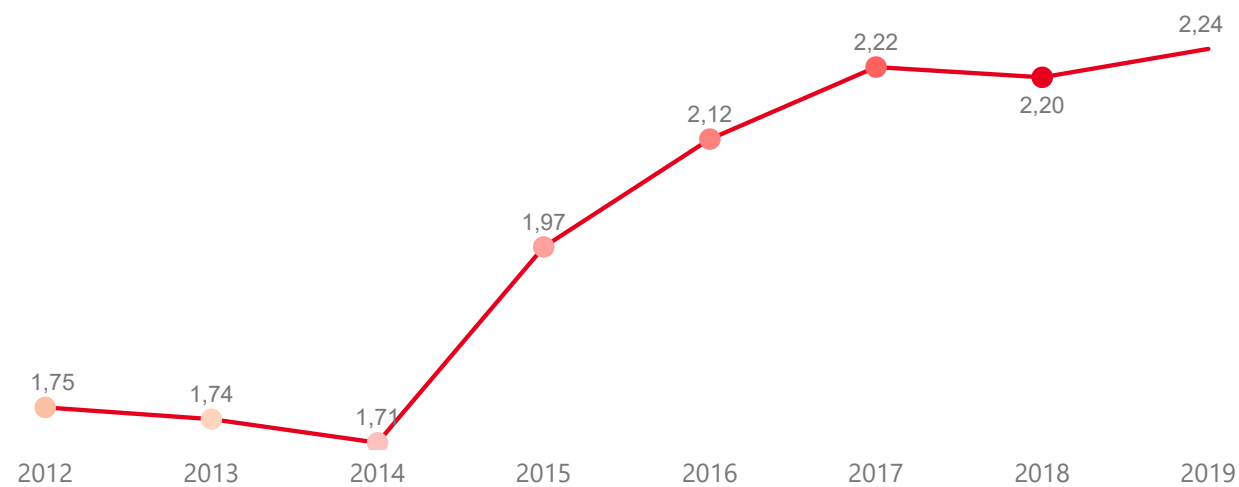

VÝVOJ INTENZITY CESTOVNÍHO RUCHU 2019 - 2012

Počet přenocování hostů v HUZ na počet obyvatel

Domácí a příjezdový cestovní ruch

Pardubický kraj

Domácí cestovní ruch

Příjezdový cestovní ruch

Zdroj dat Český statistický úřad (2020). Výpočet Institut Turismu.