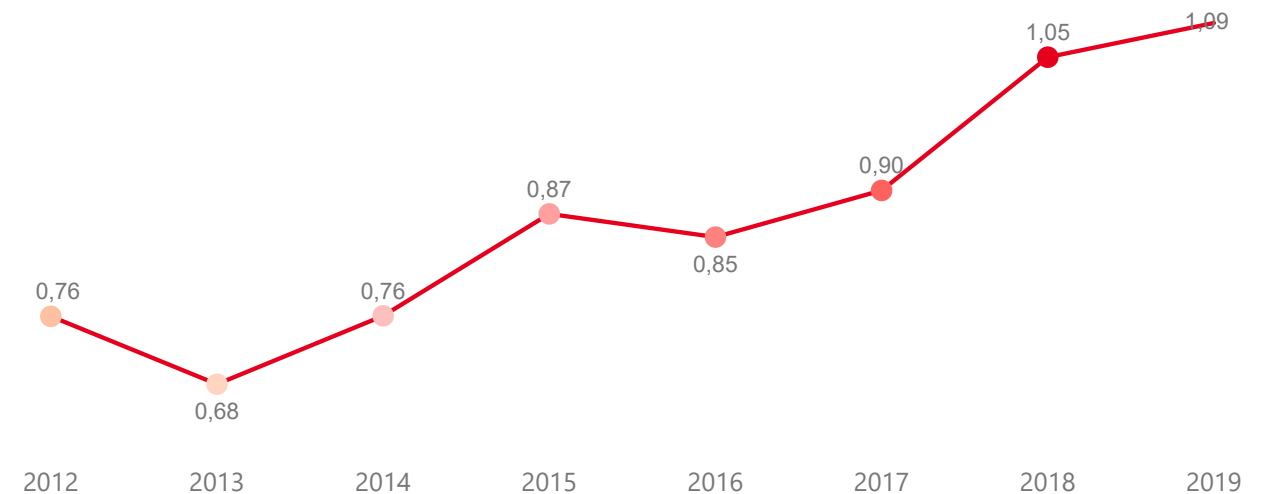

VÝVOJ INTENZITY CESTOVNÍHO RUCHU 2019 - 2012

Počet přenocování hostů v HUZ na počet obyvatel

Domácí a příjezdový cestovní ruch

Plzeňský kraj

Domácí cestovní ruch

Příjezdový cestovní ruch

Zdroj dat Český statistický úřad (2020). Výpočet Institut Turismu.