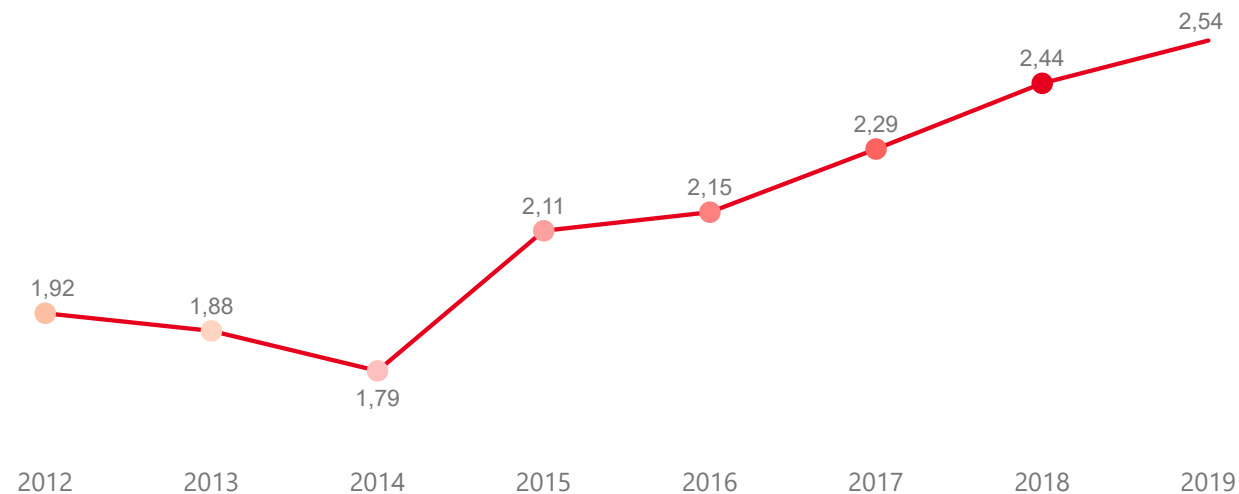

VÝVOJ INTENZITY CESTOVNÍHO RUCHU 2019 - 2012

Počet přenocování hostů v HUZ na počet obyvatel

Domácí a příjezdový cestovní ruch

Plzeňský kraj

Domácí cestovní ruch

Příjezdový cestovní ruch

Zdroj dat Český statistický úřad (2020). Výpočet Institut Turismu.