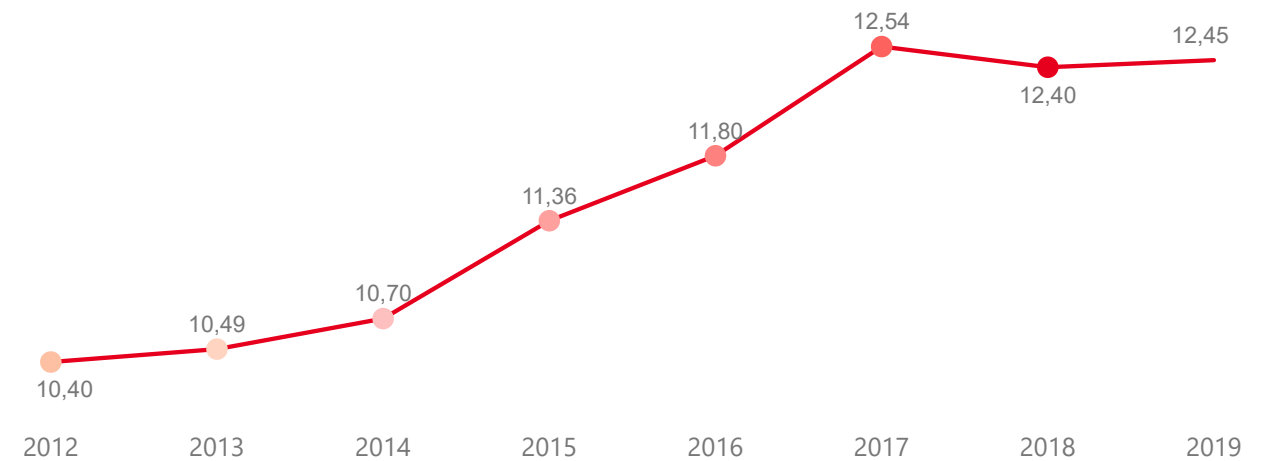

VÝVOJ INTENZITY CESTOVNÍHO RUCHU 2019 - 2012

Počet přenocování hostů v HUZ na počet obyvatel

Domácí a příjezdový cestovní ruch

Hlavní město Praha

Domácí cestovní ruch

Příjezdový cestovní ruch

Zdroj dat Český statistický úřad (2020). Výpočet Institut Turismu.