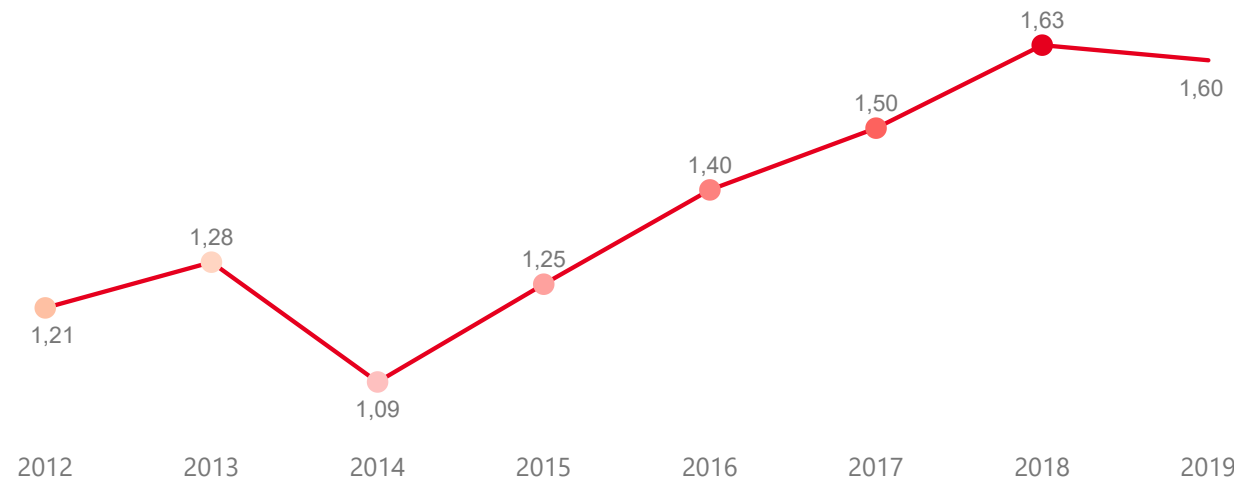

VÝVOJ INTENZITY CESTOVNÍHO RUCHU 2019 - 2012

Počet přenocování hostů v HUZ na počet obyvatel

Domácí a příjezdový cestovní ruch

Hlavní město Praha

Domácí cestovní ruch

Příjezdový cestovní ruch

Zdroj dat Český statistický úřad (2020). Výpočet Institut Turismu.