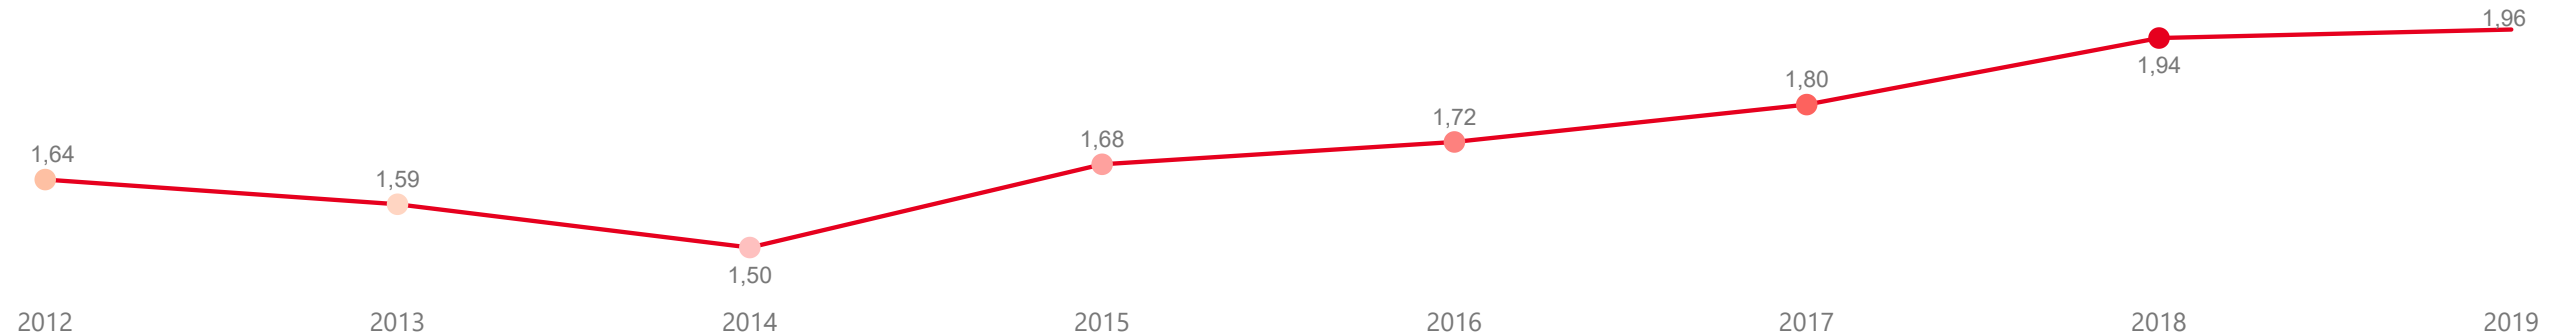

VÝVOJ INTENZITY CESTOVNÍHO RUCHU 2012 - 2019

Počet přenocování hostů v HUZ na počet obyvatel

Domácí a příjezdový cestovní ruch

Středočeský kraj

Domácí cestovní ruch

Příjezdový cestovní ruch

Zdroj dat Český statistický úřad (2020). Výpočet Institut Turismu.