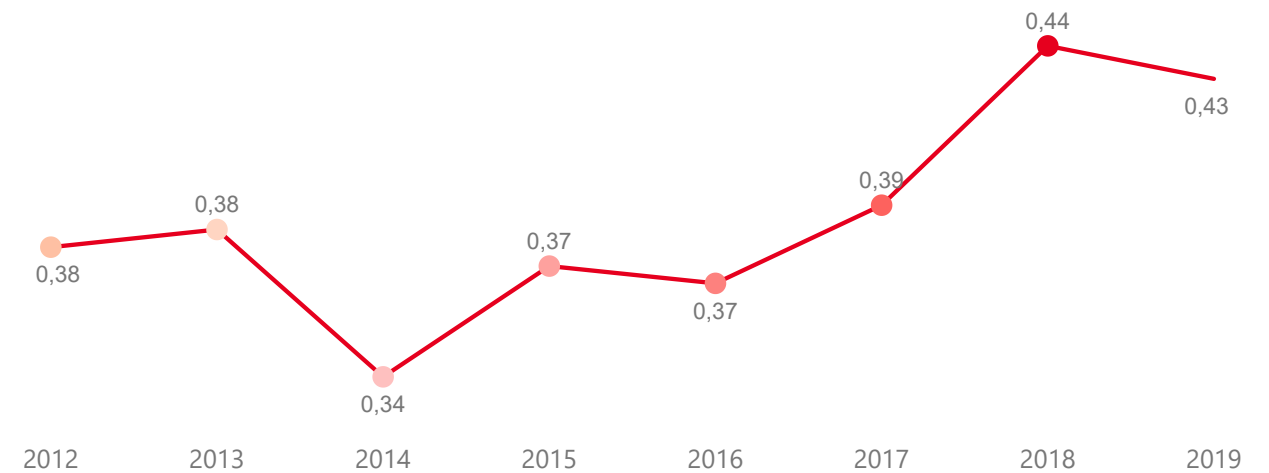

VÝVOJ INTENZITY CESTOVNÍHO RUCHU 2012 - 2019

Počet přenocování hostů v HUZ na počet obyvatel

Domácí a příjezdový cestovní ruch

Středočeský kraj

Domácí cestovní ruch

Příjezdový cestovní ruch

Zdroj dat Český statistický úřad (2020). Výpočet Institut Turismu.