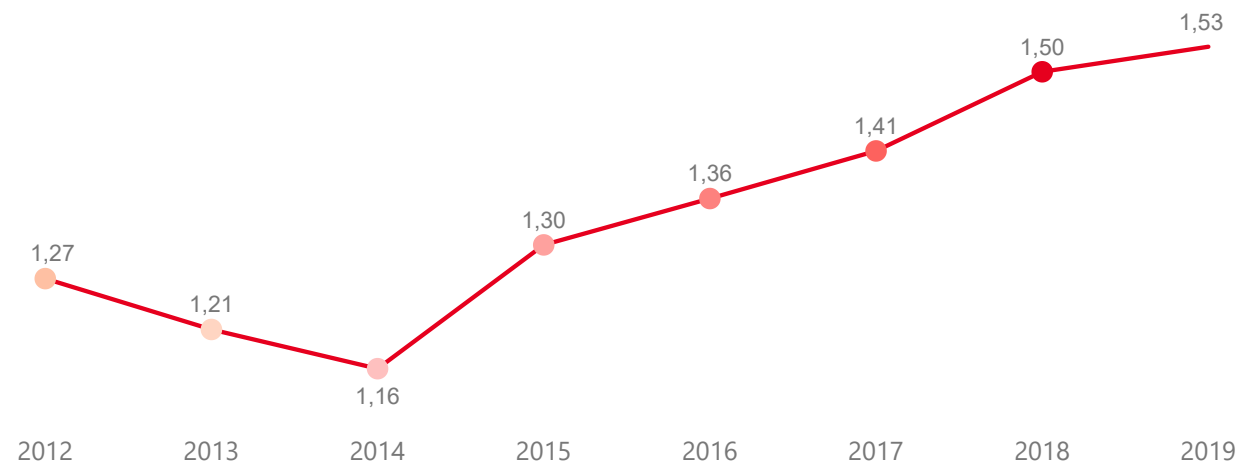

VÝVOJ INTENZITY CESTOVNÍHO RUCHU 2012 - 2019

Počet přenocování hostů v HUZ na počet obyvatel

Domácí a příjezdový cestovní ruch

Středočeský kraj

Domácí cestovní ruch

Příjezdový cestovní ruch

Zdroj dat Český statistický úřad (2020). Výpočet Institut Turismu.