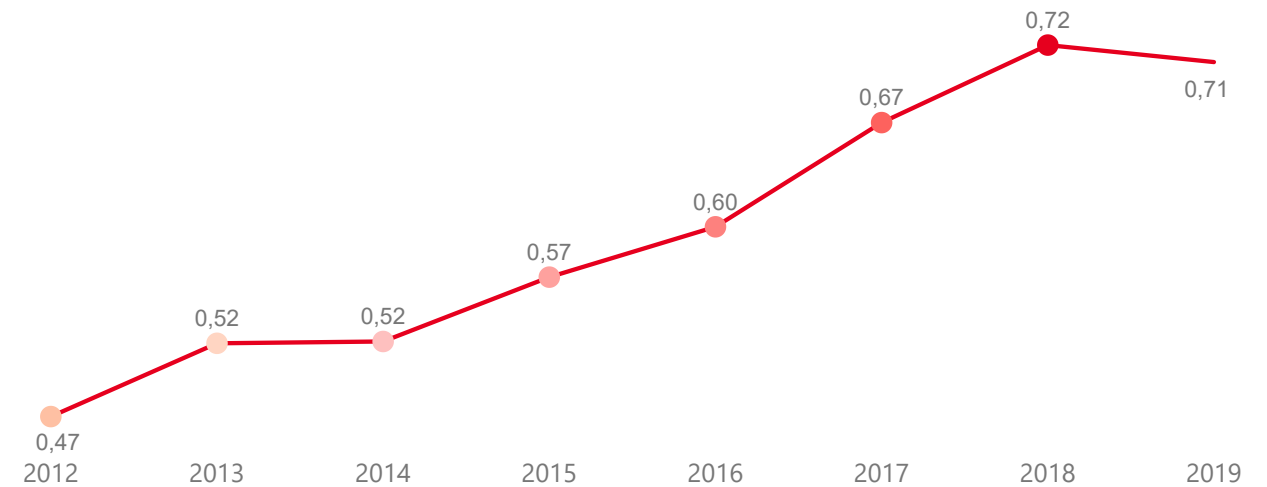

VÝVOJ INTENZITY CESTOVNÍHO RUCHU 2019 - 2012

Počet přenocování hostů v HUZ na počet obyvatel

Domácí a příjezdový cestovní ruch

Ústecký kraj

Domácí cestovní ruch

Příjezdový cestovní ruch

Zdroj dat Český statistický úřad (2020). Výpočet Institut Turismu.