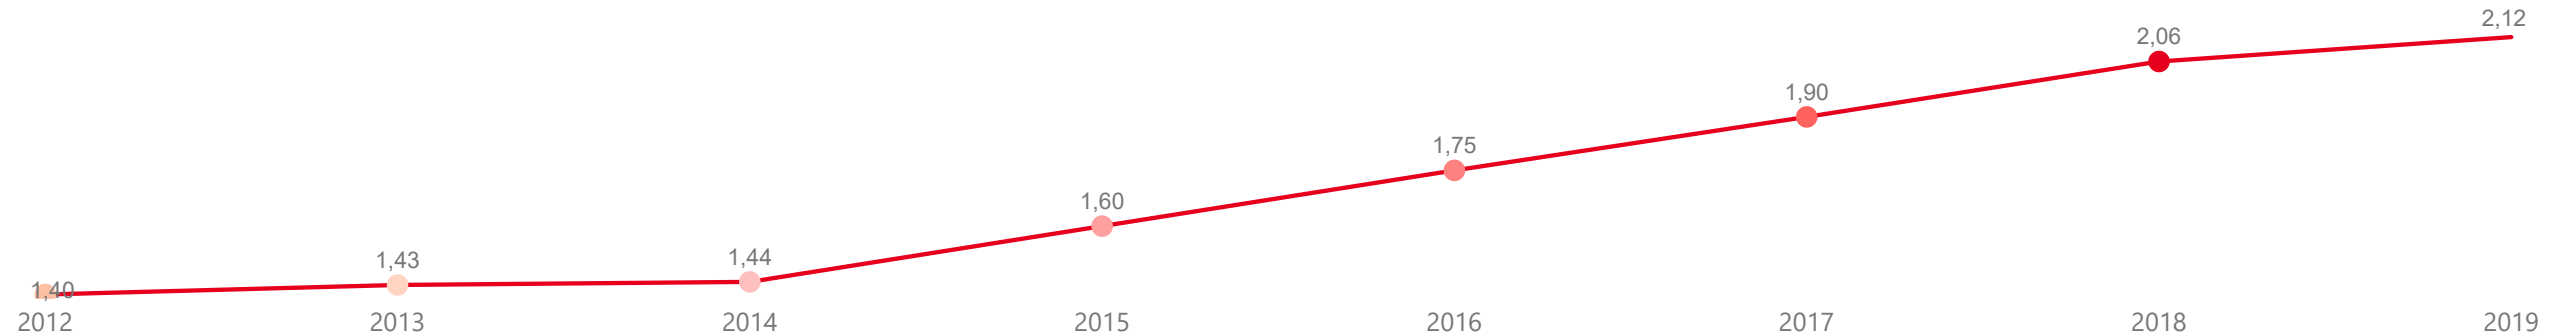

VÝVOJ INTENZITY CESTOVNÍHO RUCHU 2019 - 2012

Počet přenocování hostů v HUZ na počet obyvatel

Domácí a příjezdový cestovní ruch

Ústecký kraj

Domácí cestovní ruch

Příjezdový cestovní ruch

Zdroj dat Český statistický úřad (2020). Výpočet Institut Turismu.