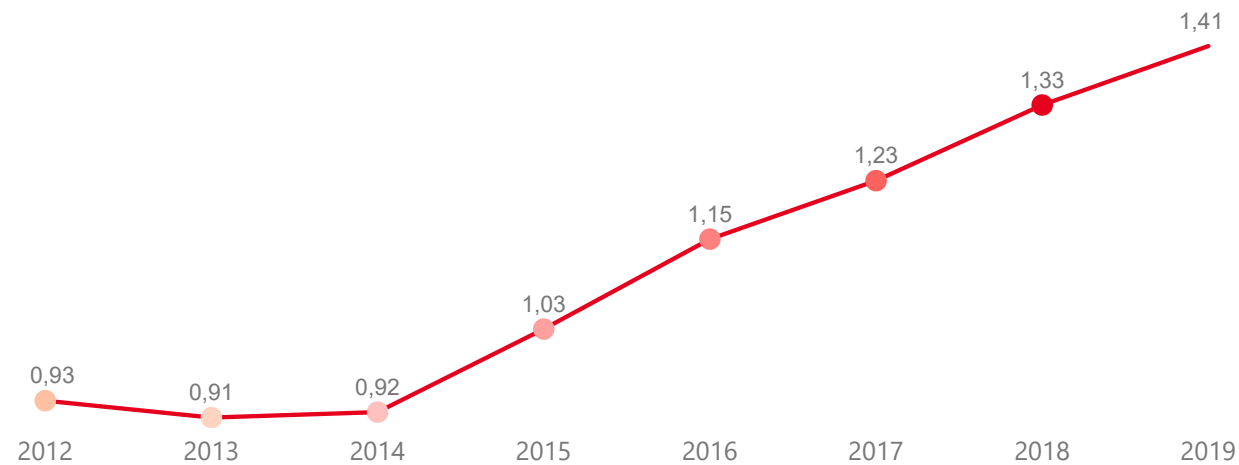

VÝVOJ INTENZITY CESTOVNÍHO RUCHU 2019 - 2012

Počet přenocování hostů v HUZ na počet obyvatel

Domácí a příjezdový cestovní ruch

Ústecký kraj

Domácí cestovní ruch

Příjezdový cestovní ruch

Zdroj dat Český statistický úřad (2020). Výpočet Institut Turismu.