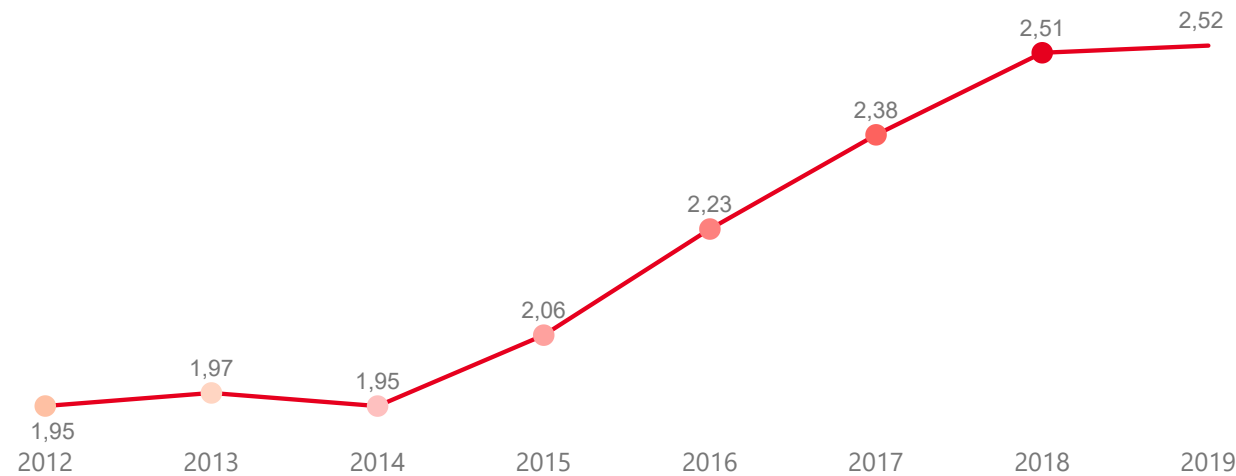

VÝVOJ INTENZITY CESTOVNÍHO RUCHU 2019 - 2012

Počet přenocování hostů v HUZ na počet obyvatel

Domácí a příjezdový cestovní ruch

Kraj Vysočina

Domácí cestovní ruch

Příjezdový cestovní ruch

Zdroj dat Český statistický úřad (2020). Výpočet Institut Turismu.