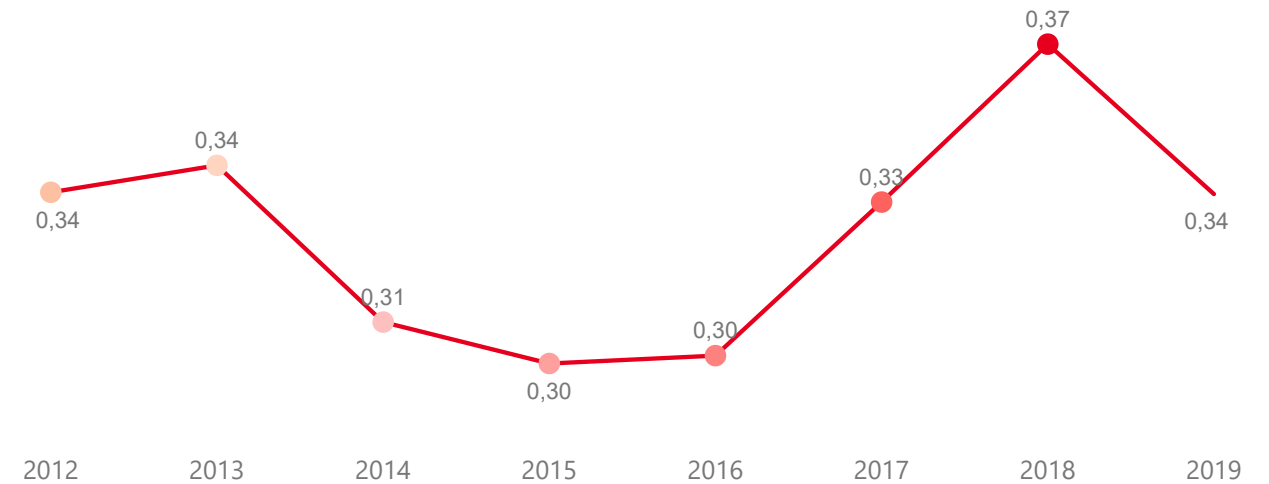

VÝVOJ INTENZITY CESTOVNÍHO RUCHU 2019 - 2012

Počet přenocování hostů v HUZ na počet obyvatel

Domácí a příjezdový cestovní ruch

Kraj Vysočina

Domácí cestovní ruch

Příjezdový cestovní ruch

Zdroj dat Český statistický úřad (2020). Výpočet Institut Turismu.