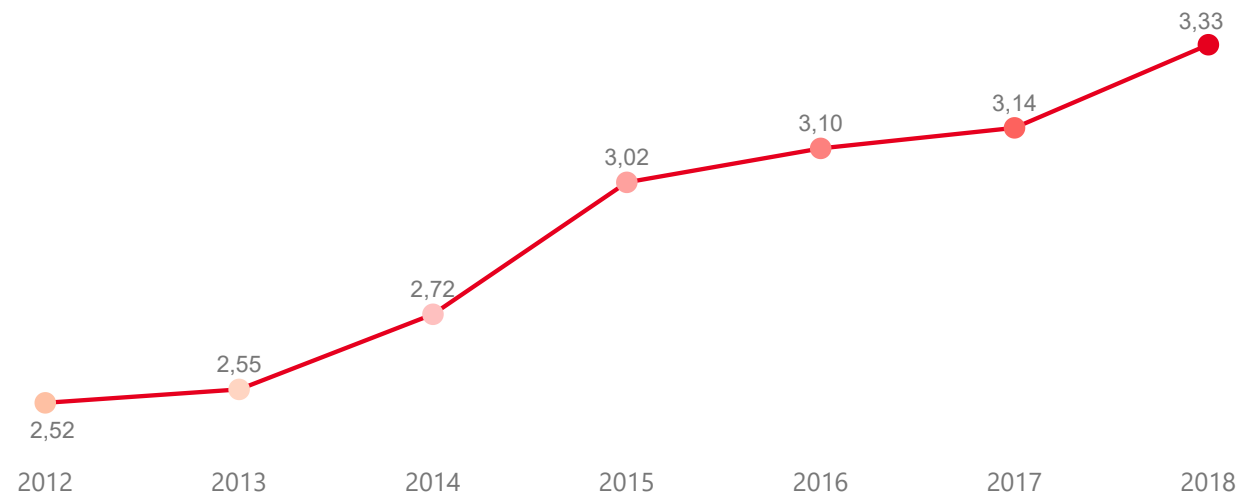

VÝVOJ INTENZITY CESTOVNÍHO RUCHU 2019 - 2012

Počet přenocování hostů v HUZ na počet obyvatel

Domácí a příjezdový cestovní ruch

Zlínský kraj

Domácí cestovní ruch

Příjezdový cestovní ruch

Zdroj dat Český statistický úřad (2020). Výpočet Institut Turismu.