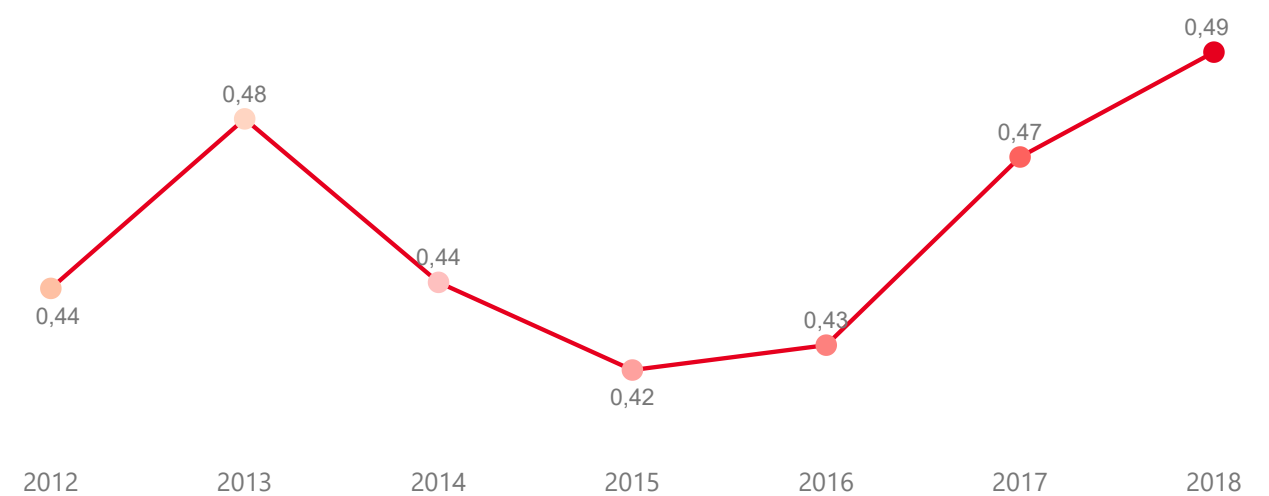

VÝVOJ INTENZITY CESTOVNÍHO RUCHU 2019 - 2012

Počet přenocování hostů v HUZ na počet obyvatel

Domácí a příjezdový cestovní ruch

Zlínský kraj

Domácí cestovní ruch

Příjezdový cestovní ruch

Zdroj dat Český statistický úřad (2020). Výpočet Institut Turismu.