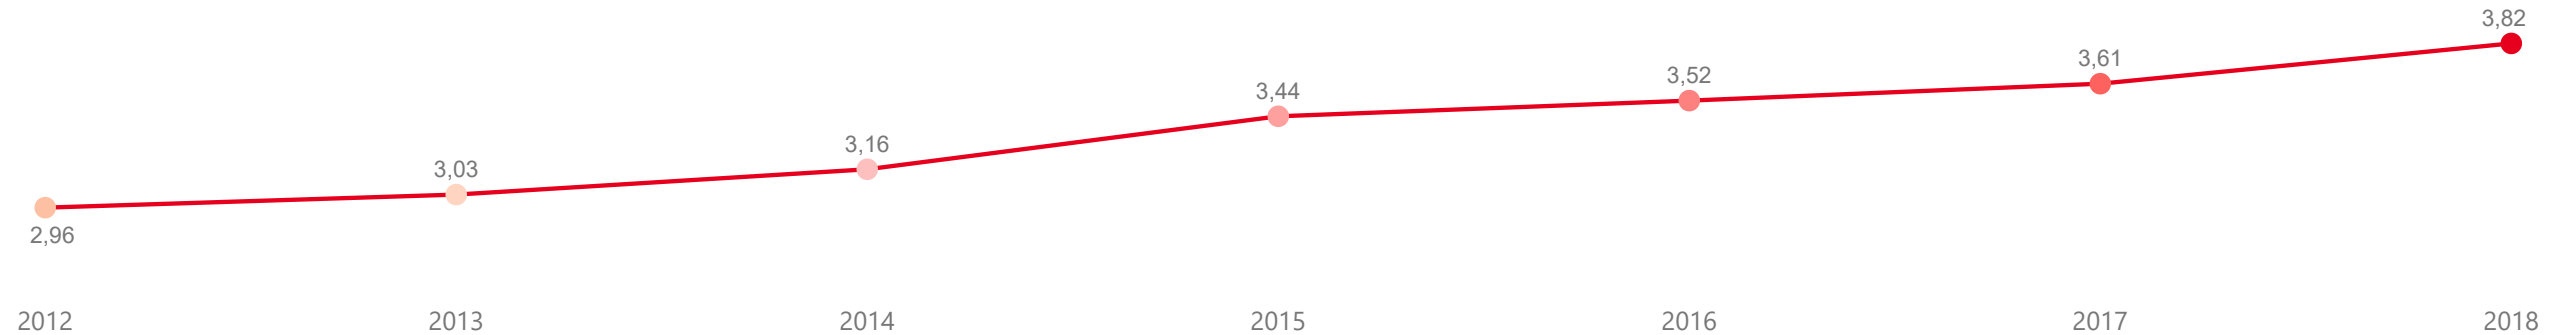

VÝVOJ INTENZITY CESTOVNÍHO RUCHU 2019 - 2012

Počet přenocování hostů v HUZ na počet obyvatel

Domácí a příjezdový cestovní ruch

Zlínský kraj

Domácí cestovní ruch

Příjezdový cestovní ruch

Zdroj dat Český statistický úřad (2020). Výpočet Institut Turismu.